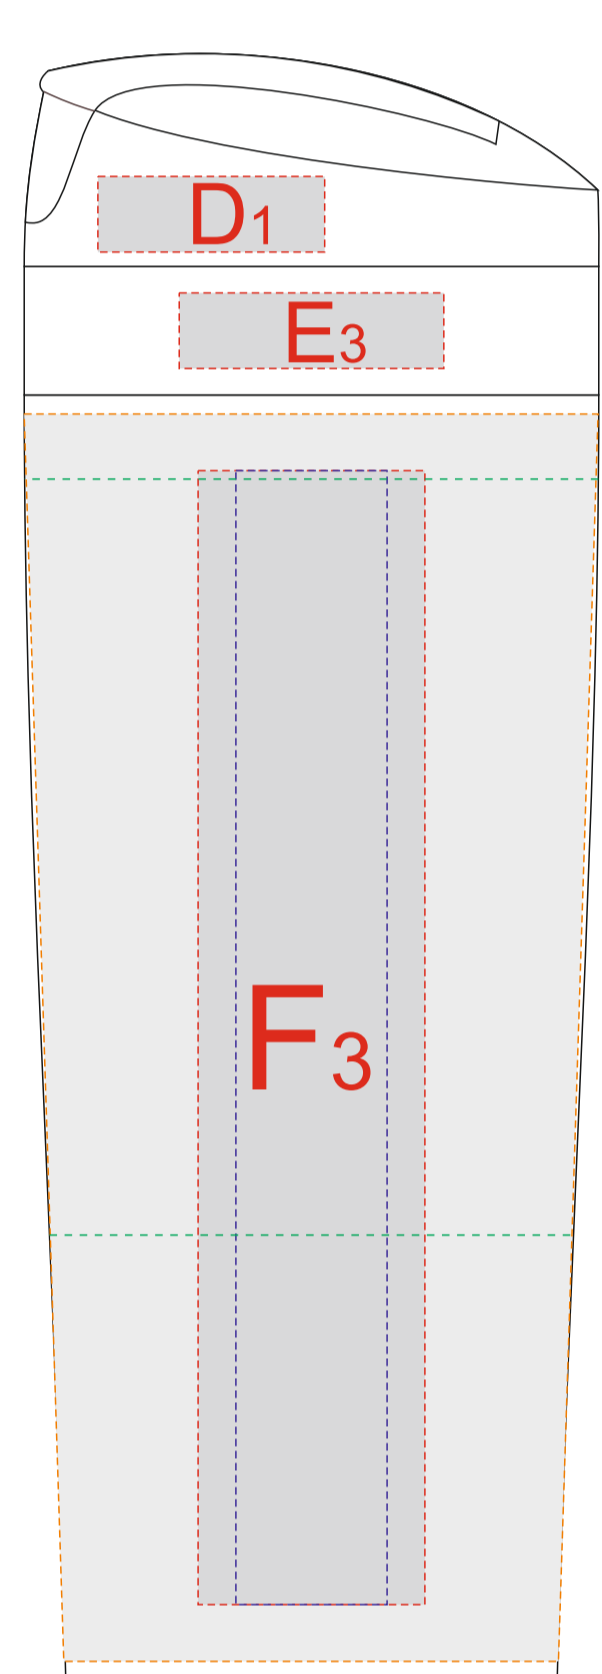

Арт. 7305.07

тампопечать
с одной стороны

A	Вид нанесения	Макс площадь (Ш*В)
	Тампопечать	22x22мм
B	Вид нанесения	Макс площадь (Ш*В)
	Термотрансфер	170x70мм
C	Вид нанесения	Макс площадь (Ш*В)
	Термотрансфер	140x80мм

D	Вид нанесения	Макс площадь (Ш*В)
	Тампопечать	30x10мм
E	Вид нанесения	Макс площадь (Ш*В)
	Тампопечать	35x10мм
F	Вид нанесения	Макс площадь (Ш*В)
	Тампопечать	30x50мм
	Уф печать	20x150мм
	Круговая трафаретная печать	231,5x100мм
	Круговая уф печать	231,5x165мм