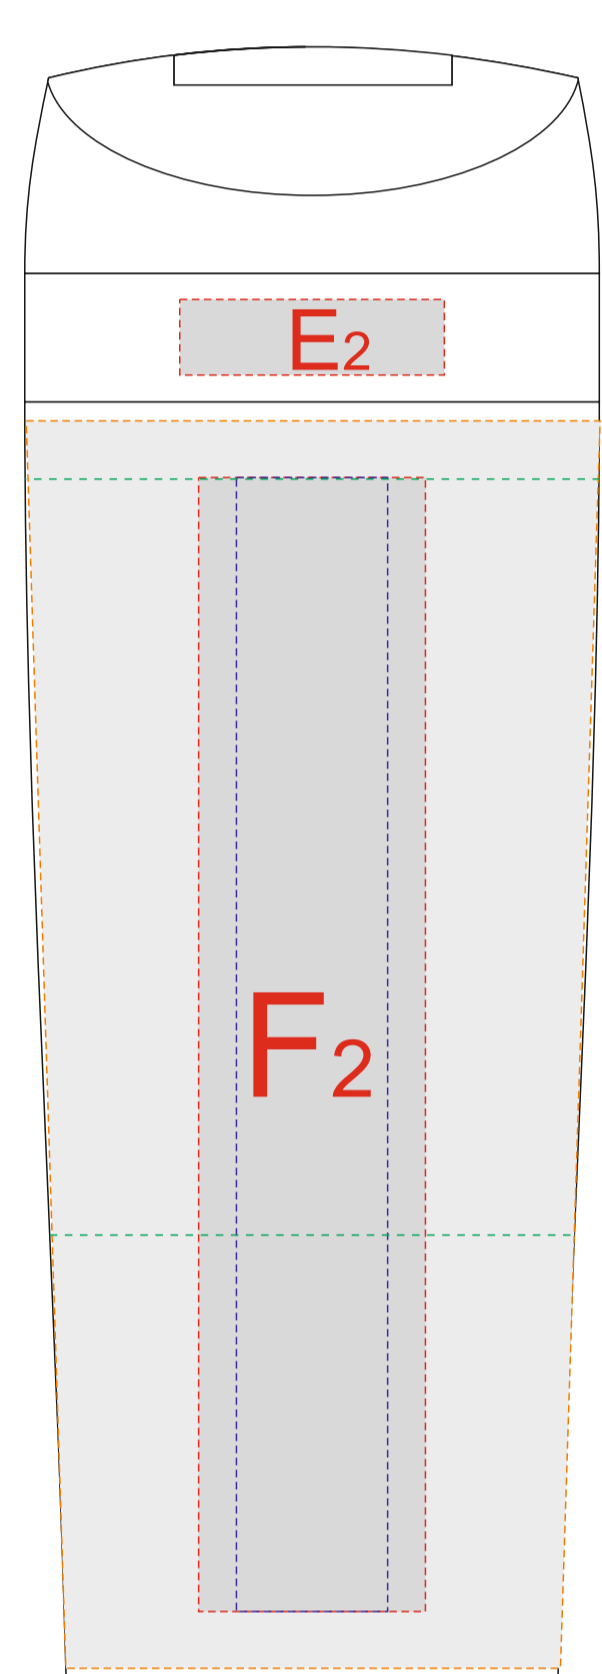

Арт. 7305.07

тампопечать
с одной стороны

A	Вид нанесения	Макс площадь (Ш*В)
	Тампопечать	22x22мм
B	Вид нанесения	Макс площадь (Ш*В)
	Термотрансфер	170x70мм
C	Вид нанесения	Макс площадь (Ш*В)
	Термотрансфер	140x80мм

D	Вид нанесения	Макс площадь (Ш*В)
	Тампопечать	30x10мм
E	Вид нанесения	Макс площадь (Ш*В)
	Тампопечать	35x10мм
F	Вид нанесения	Макс площадь (Ш*В)
	Тампопечать	30x50мм
	Уф печать	20x150мм
	Круговая трафаретная печать	231,5x100мм
	Круговая уф печать	231,5x165мм