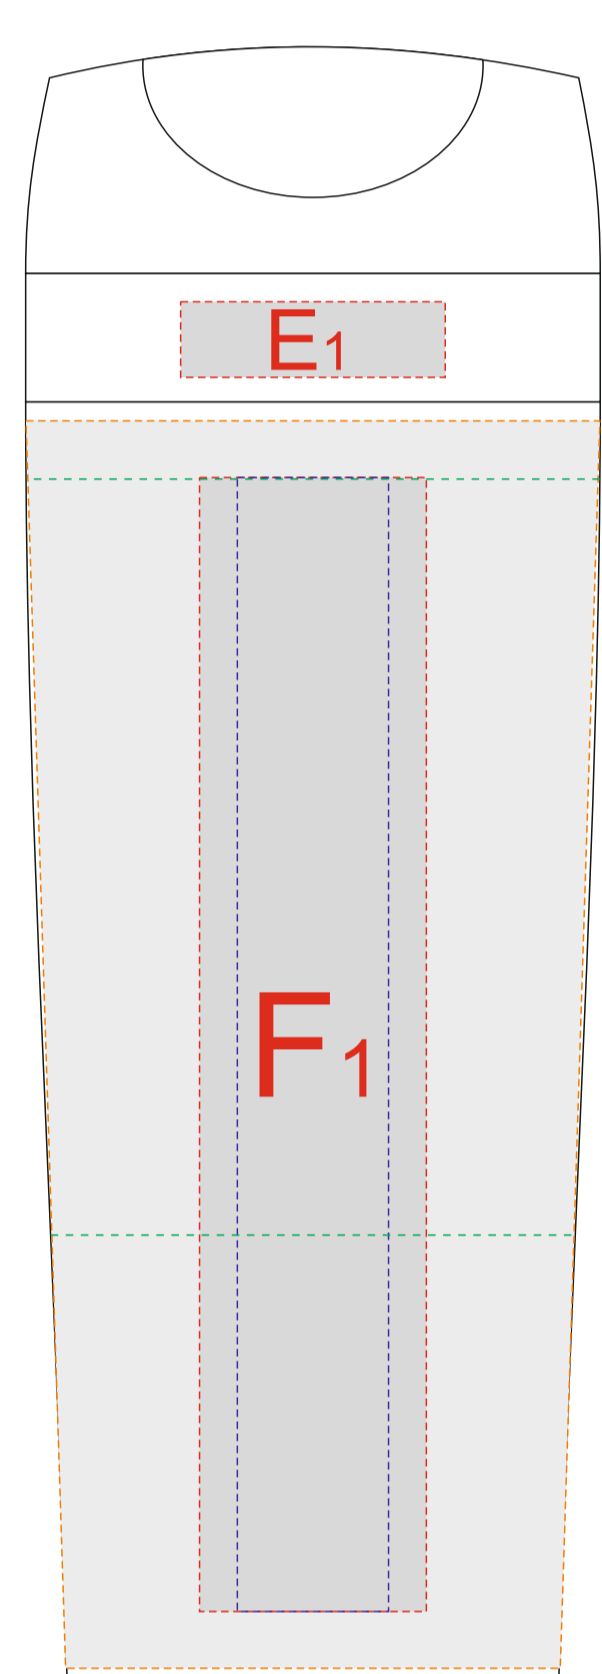

Арт. 7305.07

тампопечать
с одной стороны

A	Вид нанесения	Макс площадь (Ш*В)
	Тампопечать	22x22мм
B	Вид нанесения	Макс площадь (Ш*В)
	Термотрансфер	170x70мм
C	Вид нанесения	Макс площадь (Ш*В)
	Термотрансфер	140x80мм

D	Вид нанесения	Макс площадь (Ш*В)
	Тампопечать	30x10мм
E	Вид нанесения	Макс площадь (Ш*В)
	Тампопечать	35x10мм
F	Вид нанесения	Макс площадь (Ш*В)
	Тампопечать	30x50мм
	Уф печать	20x150мм
	Круговая трафаретная печать	231,5x100мм
	Круговая уф печать	231,5x165мм