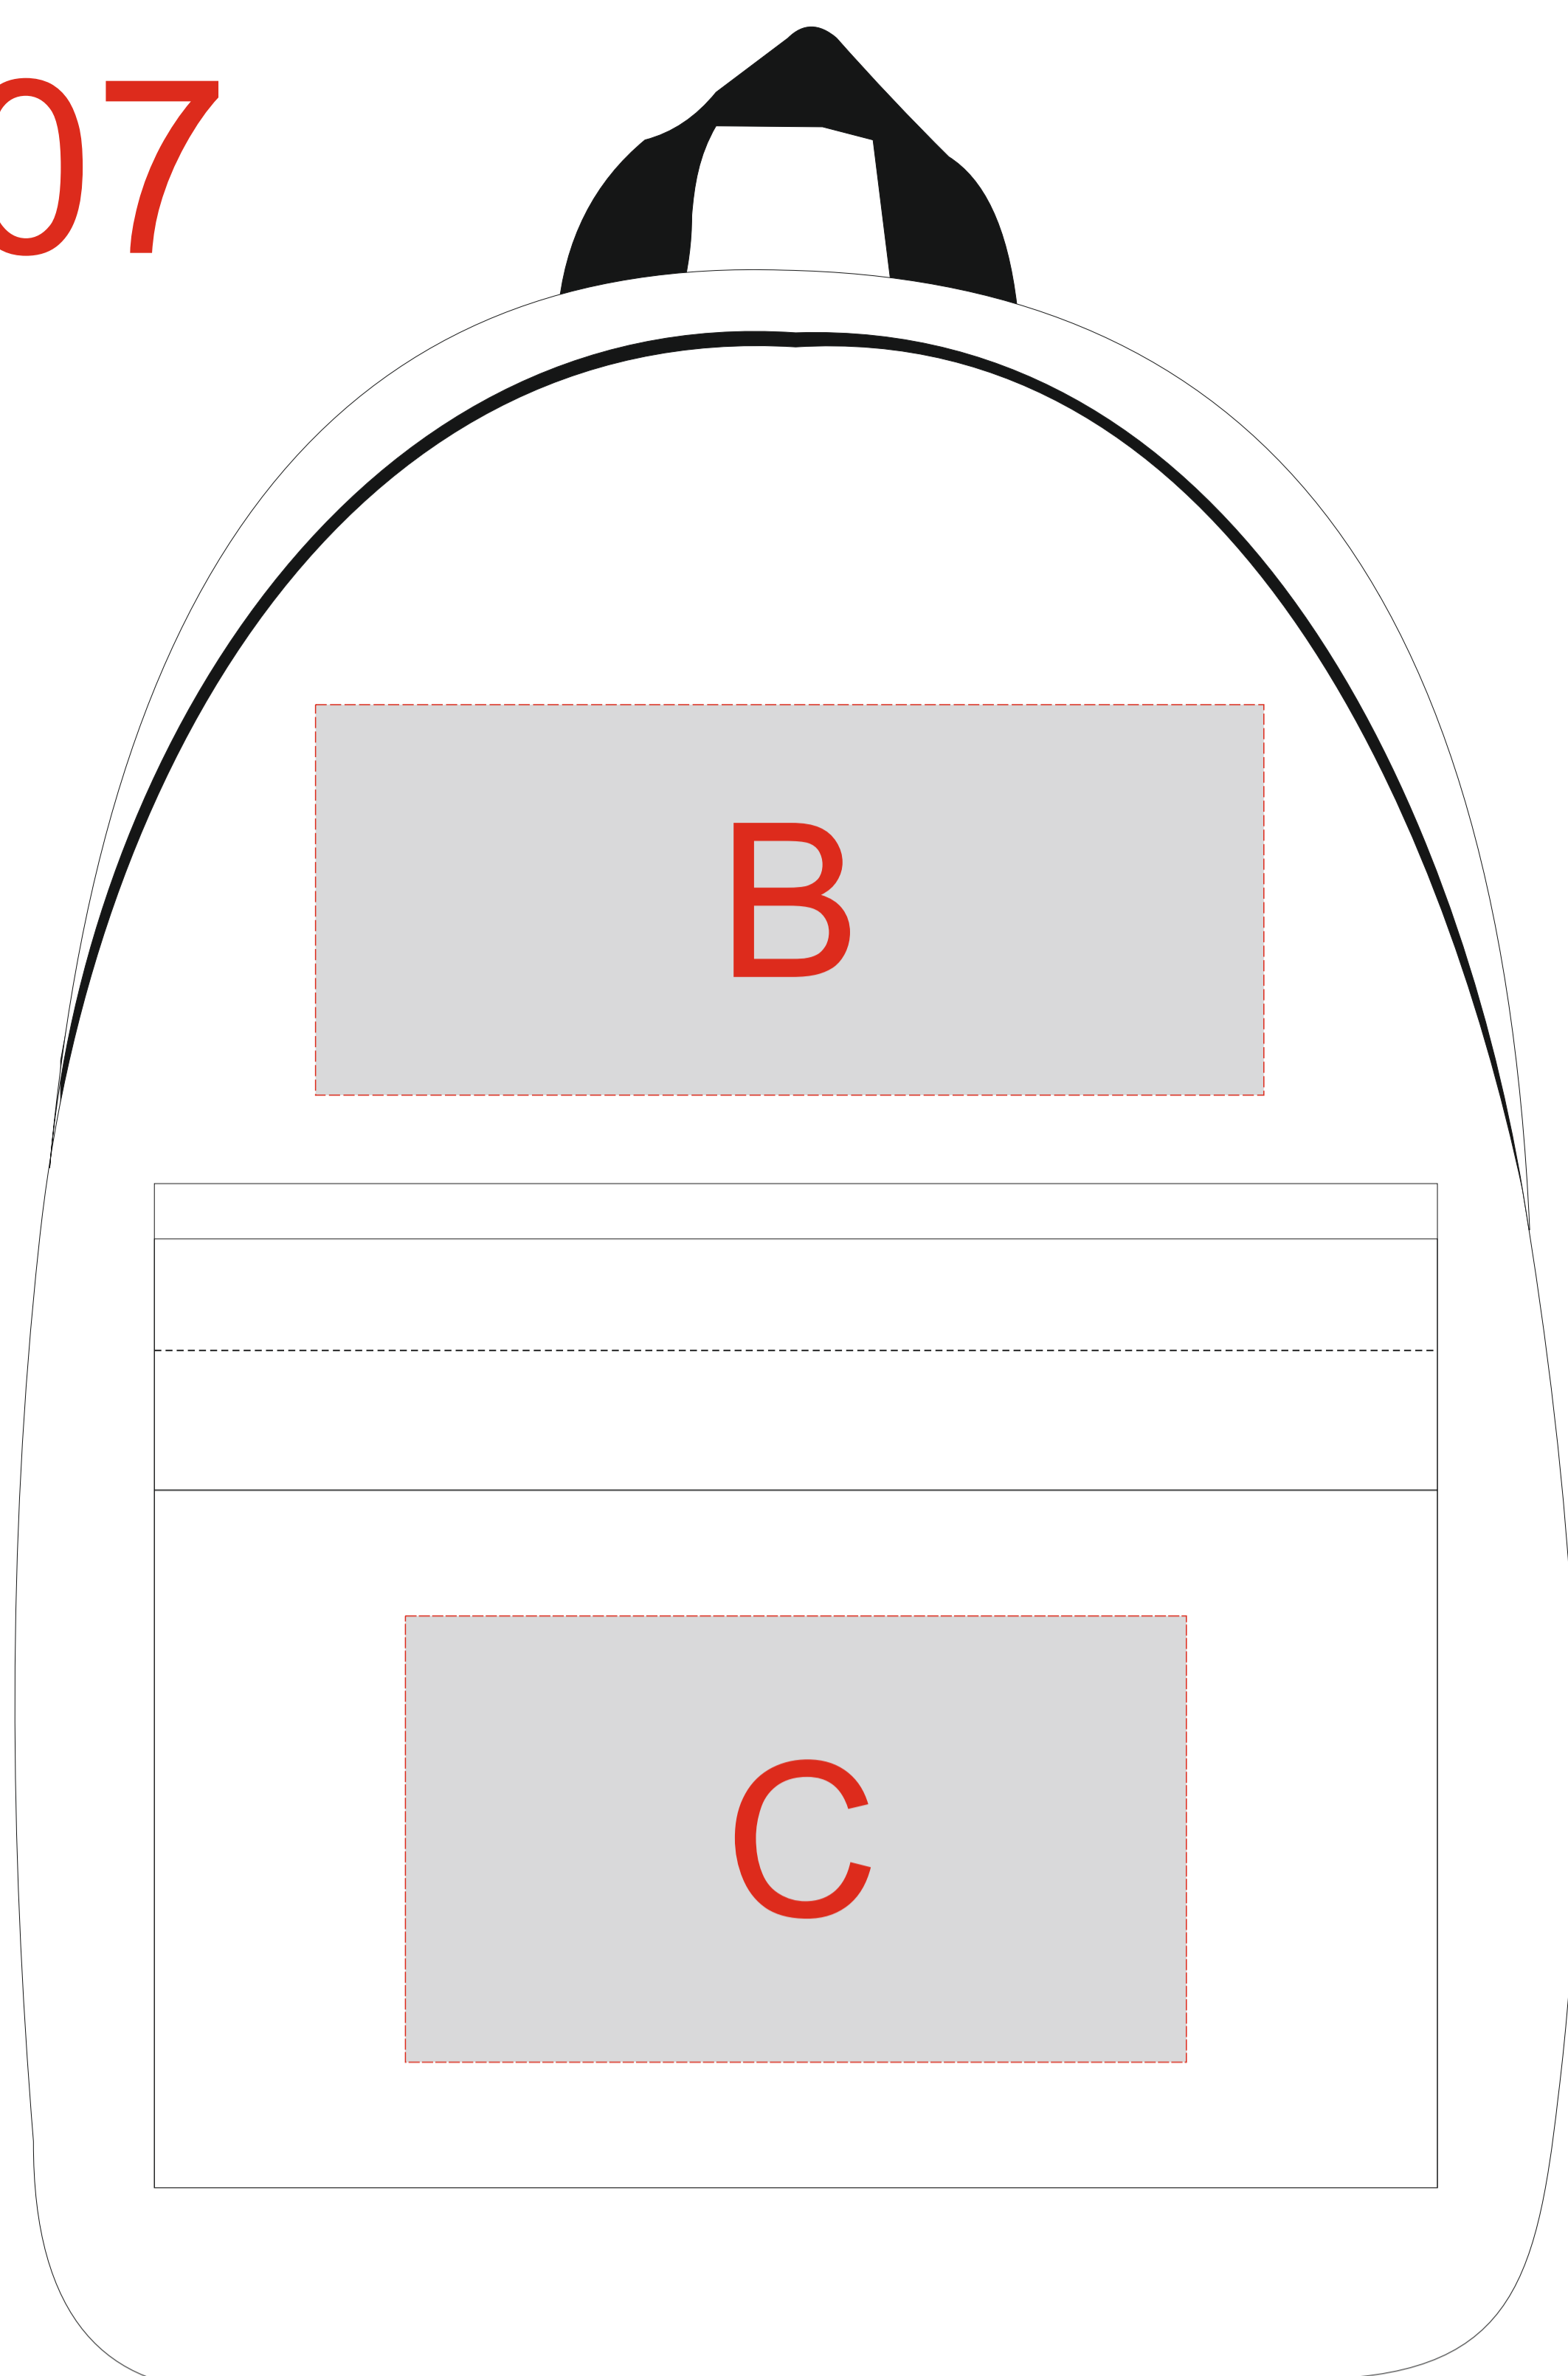

Арт. 7305.07

тампопечать
с одной стороны

A	Вид нанесения	Макс площадь (Ш*В)
	Тампопечать	22x22мм
B	Вид нанесения	Макс площадь (Ш*В)
	Термотрансфер	170x70мм
C	Вид нанесения	Макс площадь (Ш*В)
	Термотрансфер	140x80мм

D	Вид нанесения	Макс площадь (Ш*В)
	Тампопечать	30x10мм
E	Вид нанесения	Макс площадь (Ш*В)
	Тампопечать	35x10мм
F	Вид нанесения	Макс площадь (Ш*В)
	Тампопечать	30x50мм
	Уф печать	20x150мм
	Круговая трафаретная печать	231,5x100мм
	Круговая уф печать	231,5x165мм