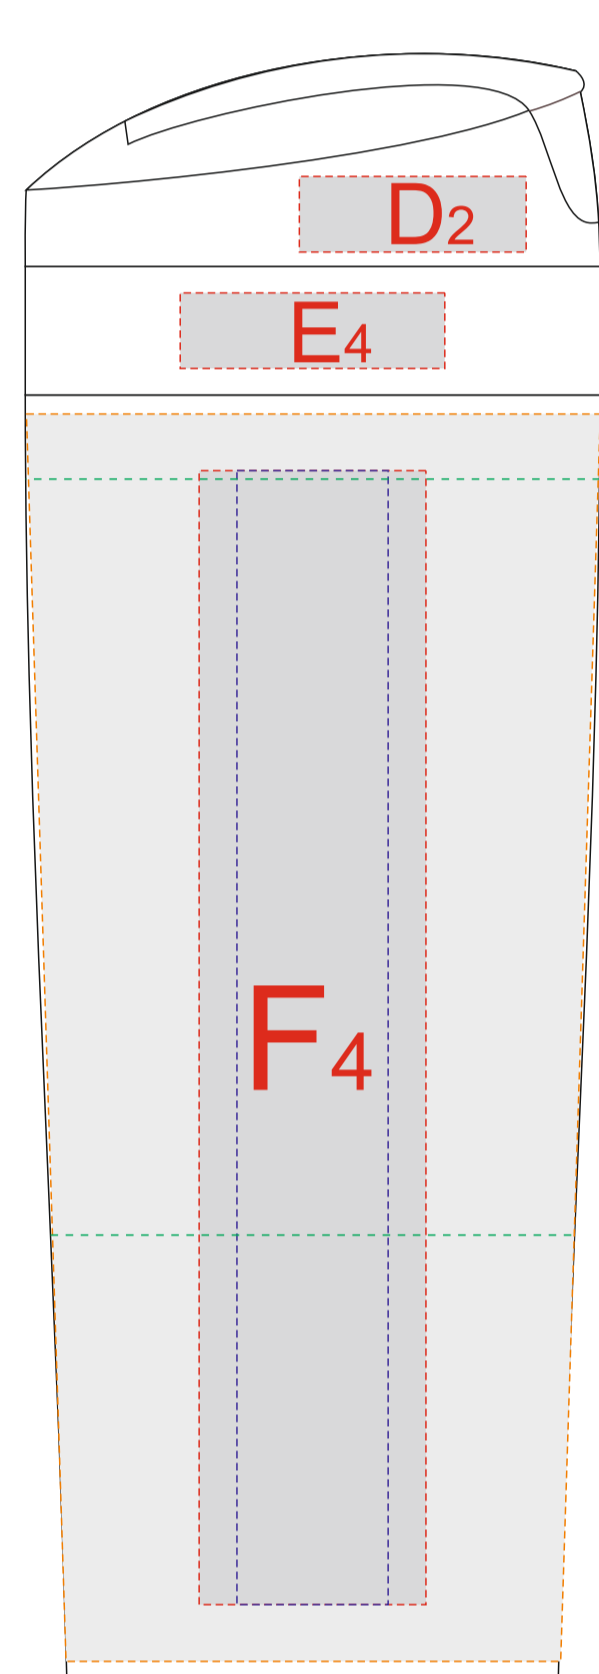

Арт. 7305.07

тампопечать
с одной стороны

A	Вид нанесения	Макс площадь (Ш*В)
	Тампопечать	22x22мм
B	Вид нанесения	Макс площадь (Ш*В)
	Термотрансфер	170x70мм
C	Вид нанесения	Макс площадь (Ш*В)
	Термотрансфер	140x80мм

D	Вид нанесения	Макс площадь (Ш*В)
	Тампопечать	30x10мм
E	Вид нанесения	Макс площадь (Ш*В)
	Тампопечать	35x10мм
F	Вид нанесения	Макс площадь (Ш*В)
	Тампопечать	30x50мм
	Уф печать	20x150мм
	Круговая трафаретная печать	231,5x100мм
	Круговая уф печать	231,5x165мм