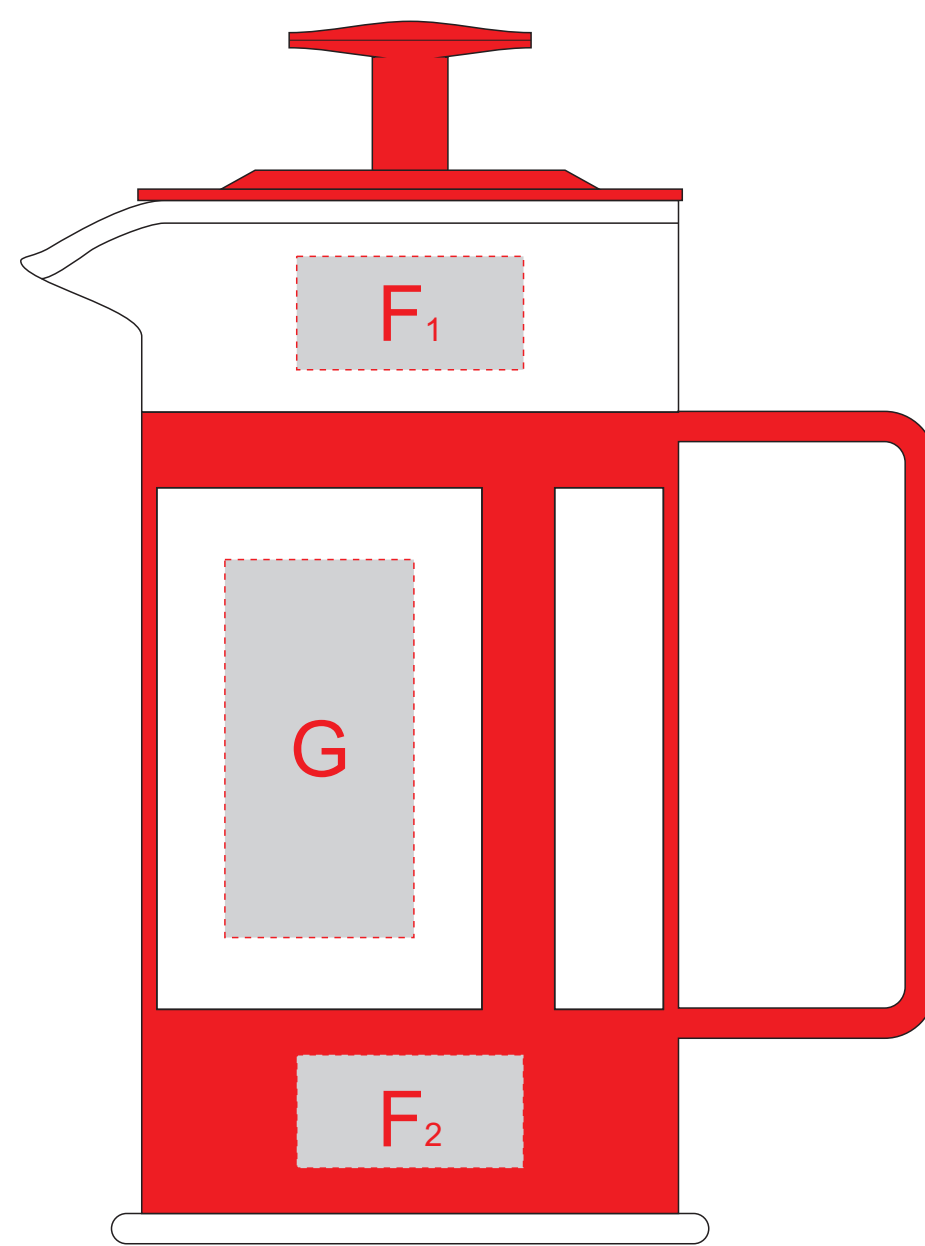

Нанесение возможно на каждом из четырех стеклянных окошек

вид сверху

A	Вид нанесения	Макс площадь (Ш*В)
	Цифровая печать	70x90мм

B	Вид нанесения	Макс площадь (Ш*В)
	Цифровая печать	70x25мм

C	Вид нанесения	Макс площадь (Ш*В)
	Цифровая печать	70x55мм

D	Вид нанесения	Макс площадь (Ш*В)
	Цифровая печать	70x55мм

E	Вид нанесения	Макс площадь (Ш*В)
	Шильд спектрум	150x150мм
	Металлостикер	170x150мм
	Цифровая печать на белой основе	230x230мм
	Трафаретная печать (1+0)	160x160мм

F	Вид нанесения	Макс площадь (Ш*В)
	Тампопечать	30x15мм

G	Вид нанесения	Макс площадь (Ш*В)
	Тампопечать	25x50мм

H	Вид нанесения	Макс площадь (Ш*В)
	Деколь	210x77мм

I	Вид нанесения	Макс площадь (Ш*В)
	Тампопечать	35x50мм

J	Вид нанесения	Макс площадь (Ш*В)
	Круговая трафаретная печать (1+0)	125x70мм