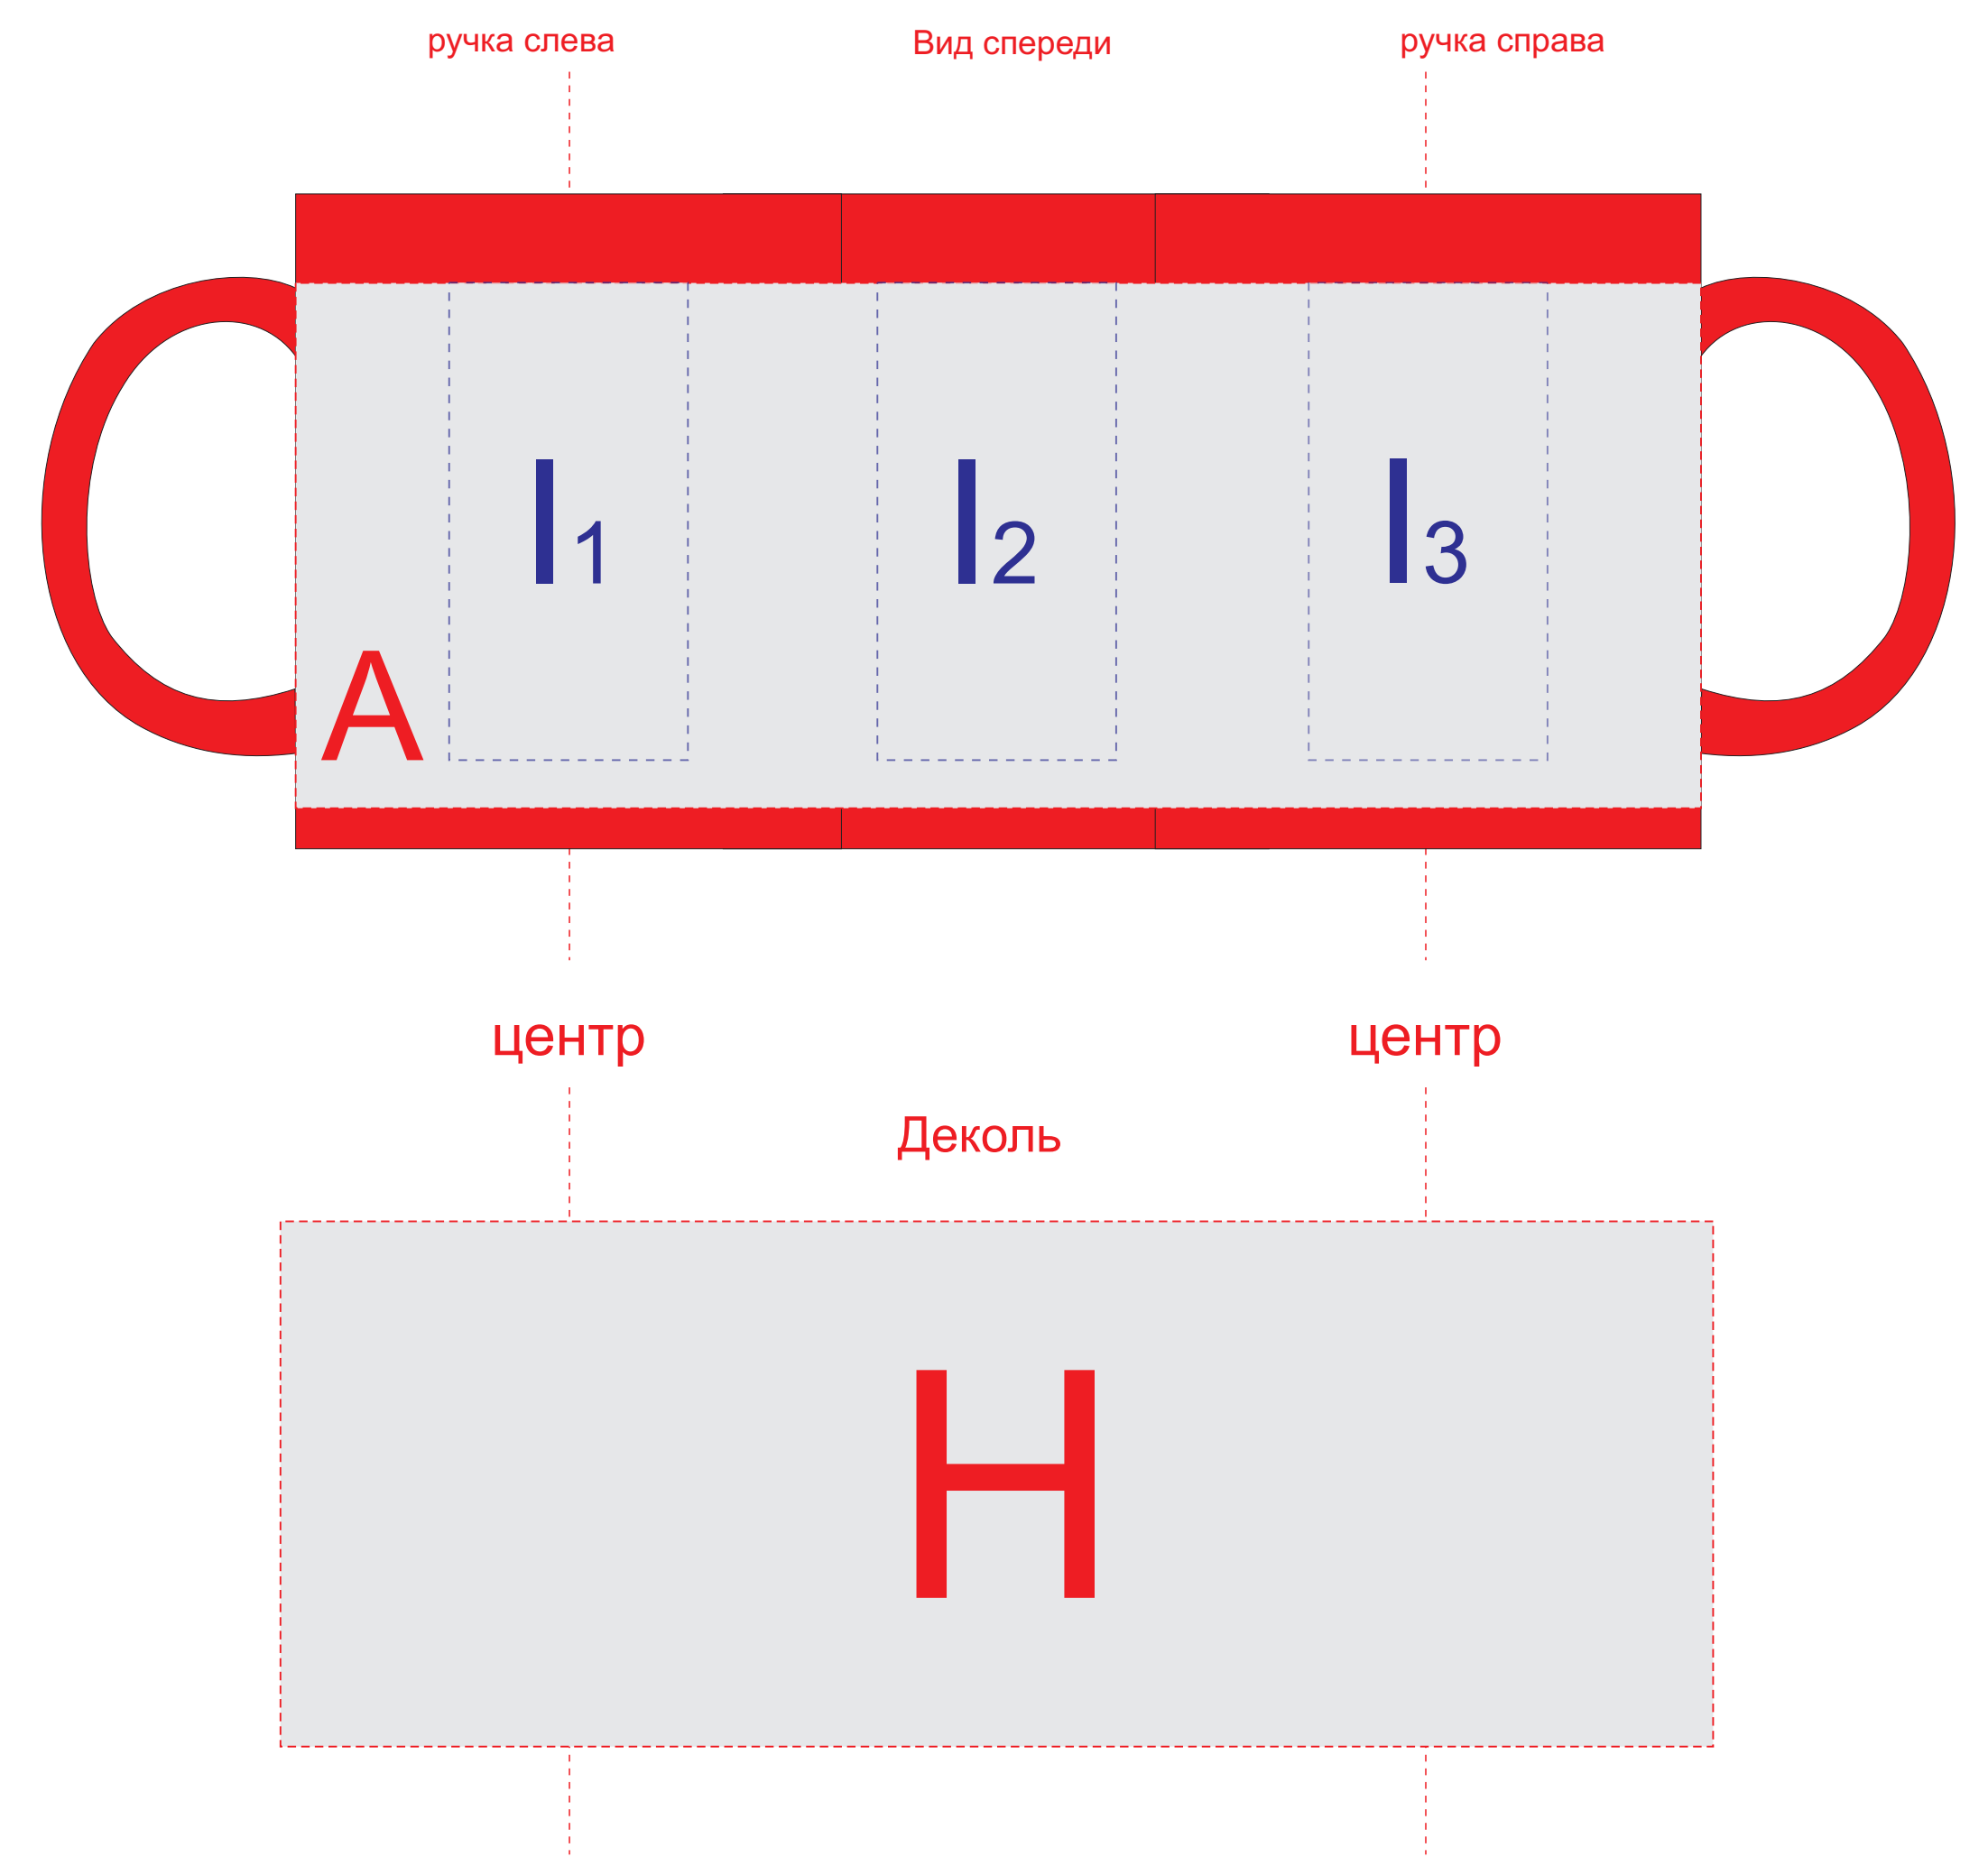

Нанесение возможно на каждом из четырех стеклянных окошек

вид сверху

A	Вид нанесения	Макс площадь (Ш*В)
	Цифровая печать	70x90мм

B	Вид нанесения	Макс площадь (Ш*В)
	Цифровая печать	70x25мм

C	Вид нанесения	Макс площадь (Ш*В)
	Цифровая печать	70x55мм

D	Вид нанесения	Макс площадь (Ш*В)
	Цифровая печать	70x55мм

E	Вид нанесения	Макс площадь (Ш*В)
	Шильд спектрум	150x150мм
	Металлостикер	170x150мм
	Цифровая печать на белой основе	230x230мм
	Трафаретная печать (1+0)	160x160мм

F	Вид нанесения	Макс площадь (Ш*В)
	Тампопечать	30x15мм

G	Вид нанесения	Макс площадь (Ш*В)
	Тампопечать	25x50мм

H	Вид нанесения	Макс площадь (Ш*В)
	Деколь	210x77мм

I	Вид нанесения	Макс площадь (Ш*В)
	Тампопечать	35x50мм

J	Вид нанесения	Макс площадь (Ш*В)
	Круговая трафаретная печать (1+0)	125x70мм