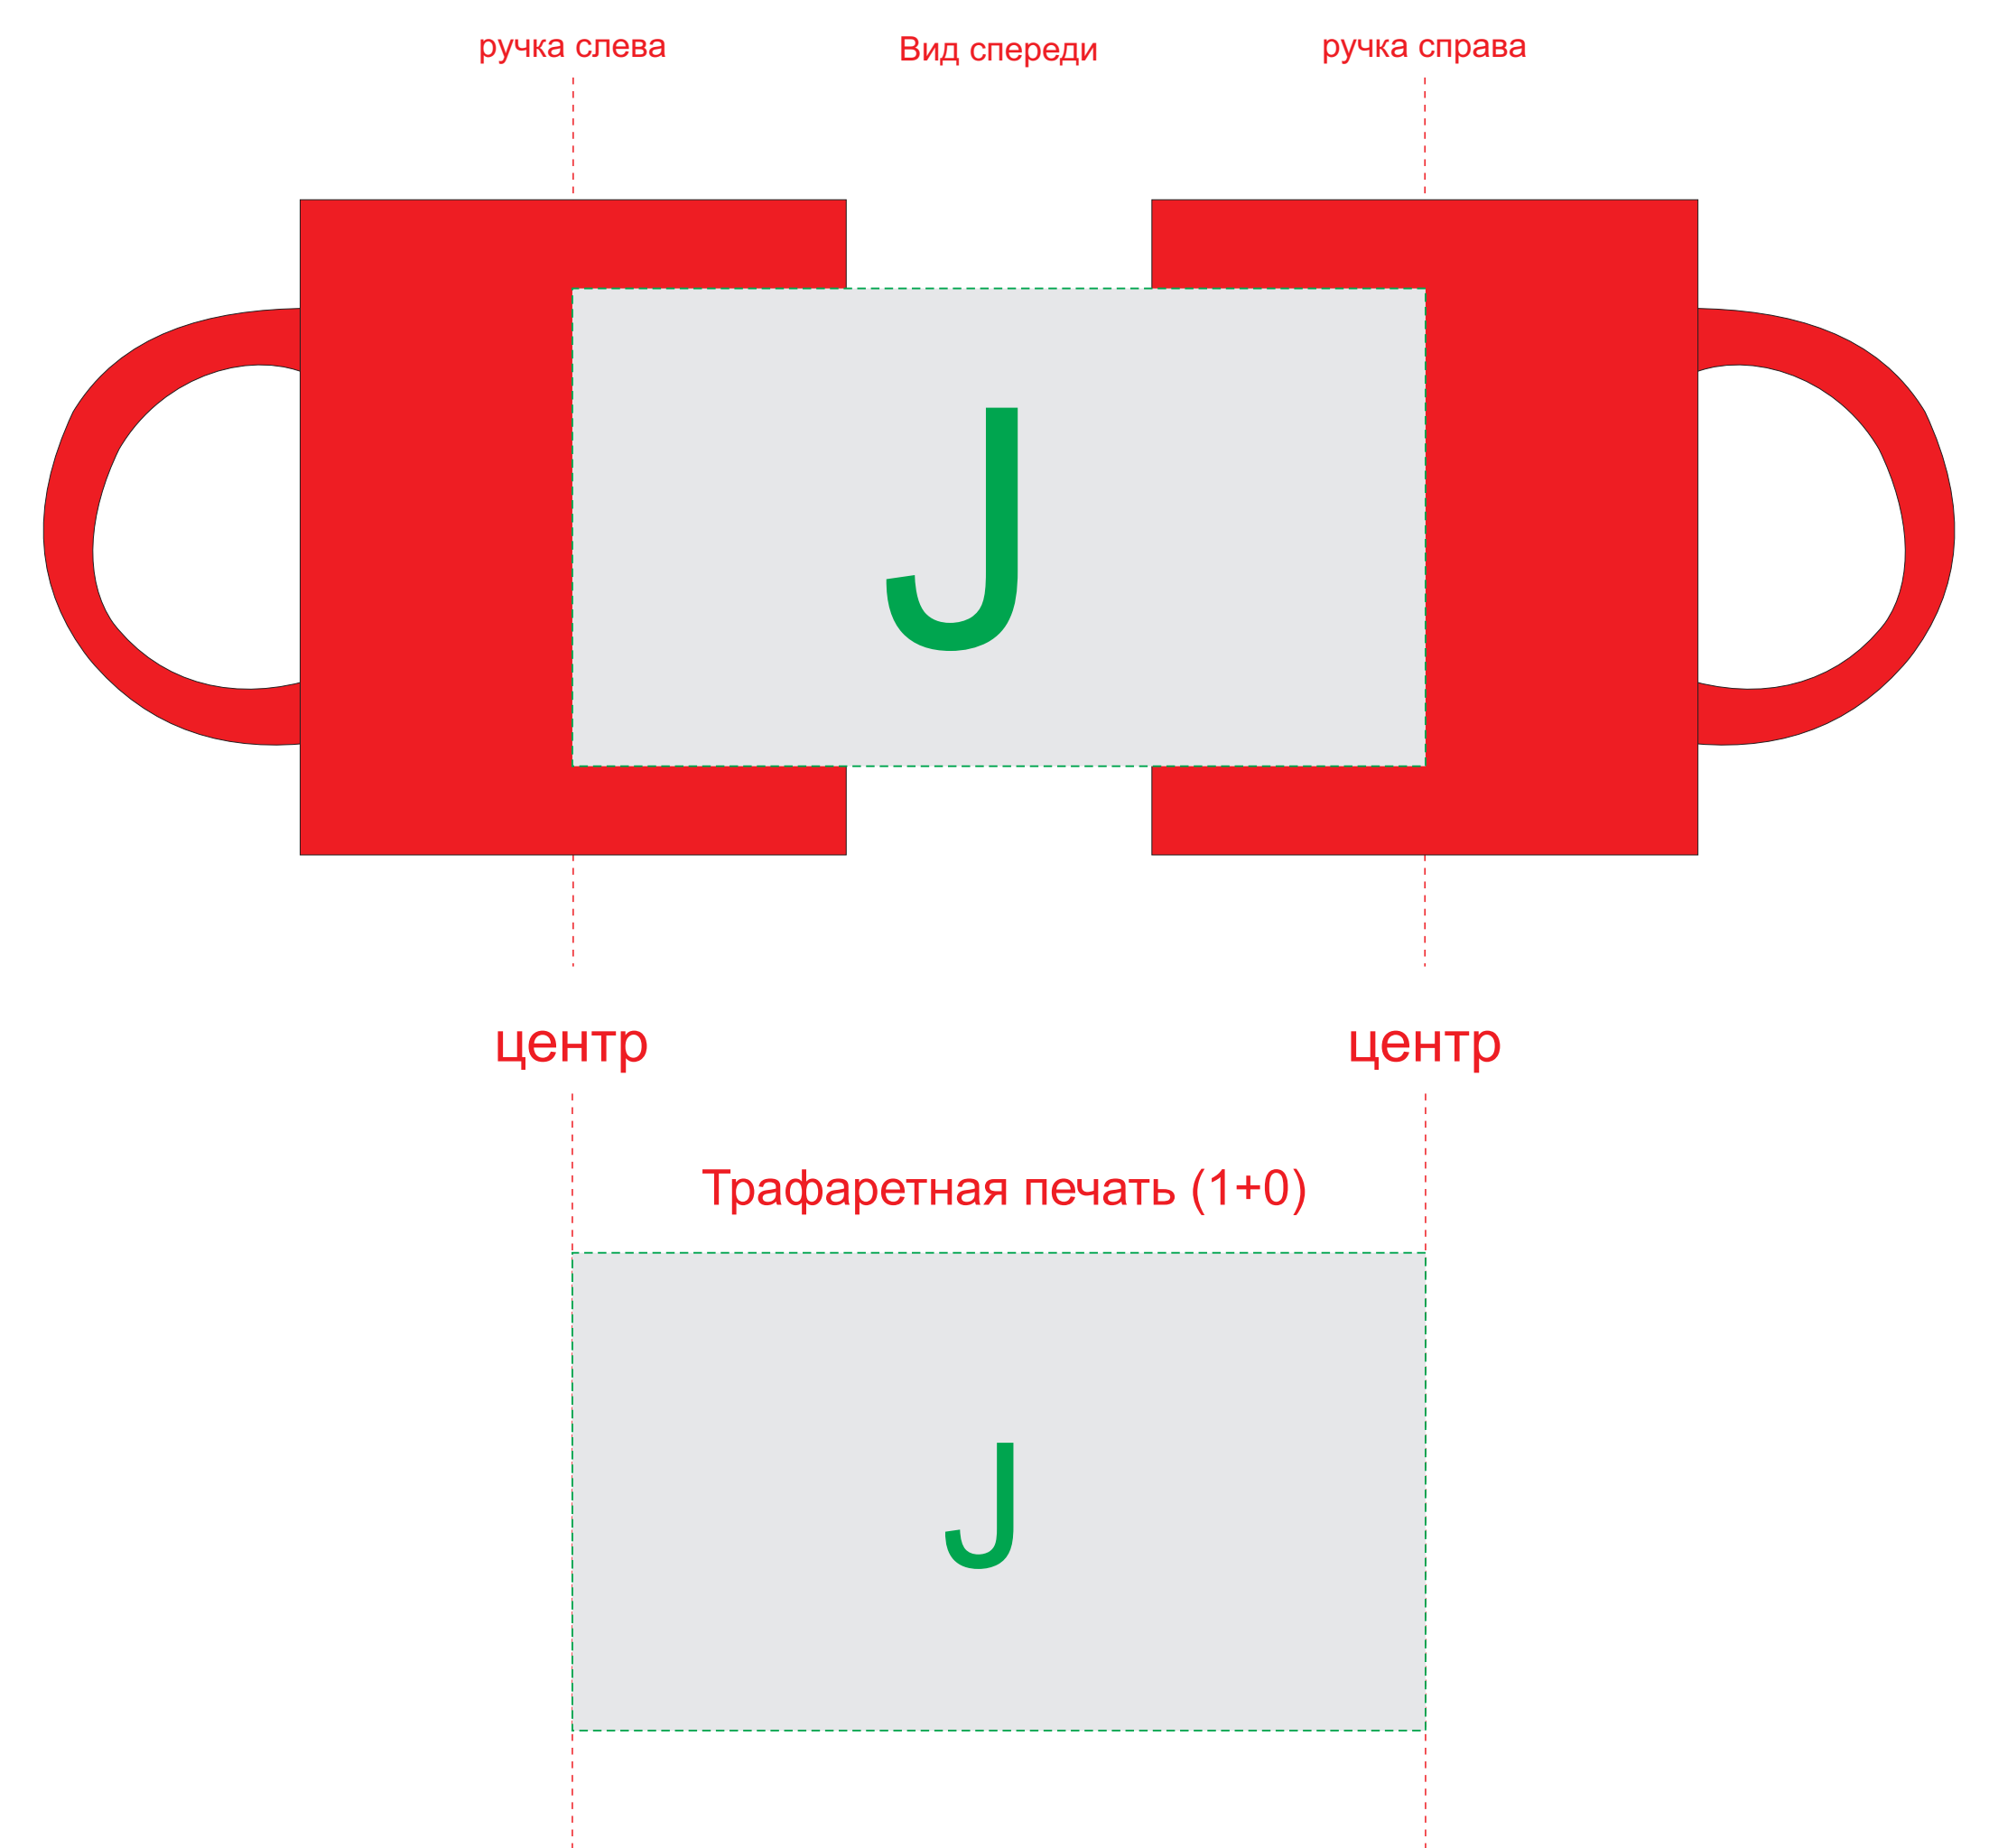

Нанесение возможно на каждом из четырех стеклянных окошек

вид сверху

A	Вид нанесения	Макс площадь (Ш*В)
	Цифровая печать	70x90мм

B	Вид нанесения	Макс площадь (Ш*В)
	Цифровая печать	70x25мм

C	Вид нанесения	Макс площадь (Ш*В)
	Цифровая печать	70x55мм

D	Вид нанесения	Макс площадь (Ш*В)
	Цифровая печать	70x55мм

E	Вид нанесения	Макс площадь (Ш*В)
	Шильд спектрум	150x150мм
	Металлостикер	170x150мм
	Цифровая печать на белой основе	230x230мм
	Трафаретная печать (1+0)	160x160мм

F	Вид нанесения	Макс площадь (Ш*В)
	Тампопечать	30x15мм

G	Вид нанесения	Макс площадь (Ш*В)
	Тампопечать	25x50мм

H	Вид нанесения	Макс площадь (Ш*В)
	Деколь	210x77мм

I	Вид нанесения	Макс площадь (Ш*В)
	Тампопечать	35x50мм

J	Вид нанесения	Макс площадь (Ш*В)
	Круговая трафаретная печать (1+0)	125x70мм