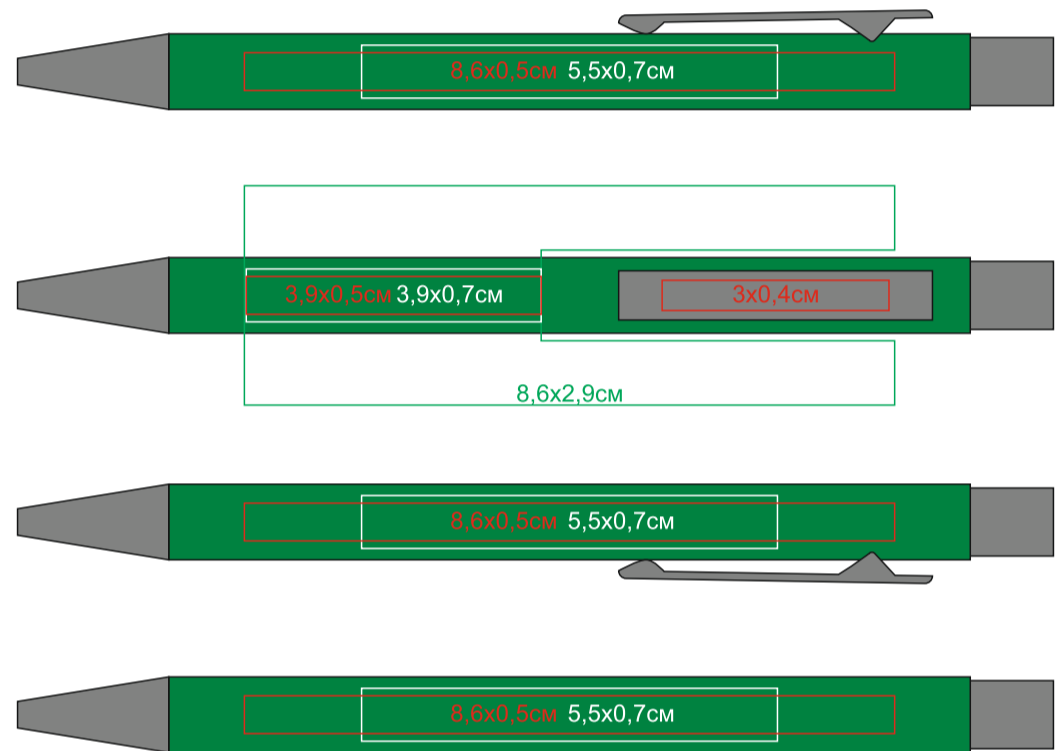

Ручка шариковая FACTOR, металл, пластик, софт-покрытие
арт. 40392

Методы нанесения: гравировка, круговая гравировка,
тампопечать (в 1 кроющий цвет - золото, серебро, черный; белый - в два удара)

40392/08/30 Печать в 1 цвет только черный, белый, золото, серебро
(на soft покрытии другими цветами не печатаем)

40392/24/30 Печать в 1 цвет только черный, белый, золото, серебро
(на soft покрытии другими цветами не печатаем)

40392/05/30 Печать в 1 цвет только черный, белый, золото, серебро
(на soft покрытии другими цветами не печатаем)

40392/15/30 Печать в 1 цвет только черный, белый, золото, серебро
(на soft покрытии другими цветами не печатаем)

40392/03/30

40392/22/30

40392/29/30

40392/35/30