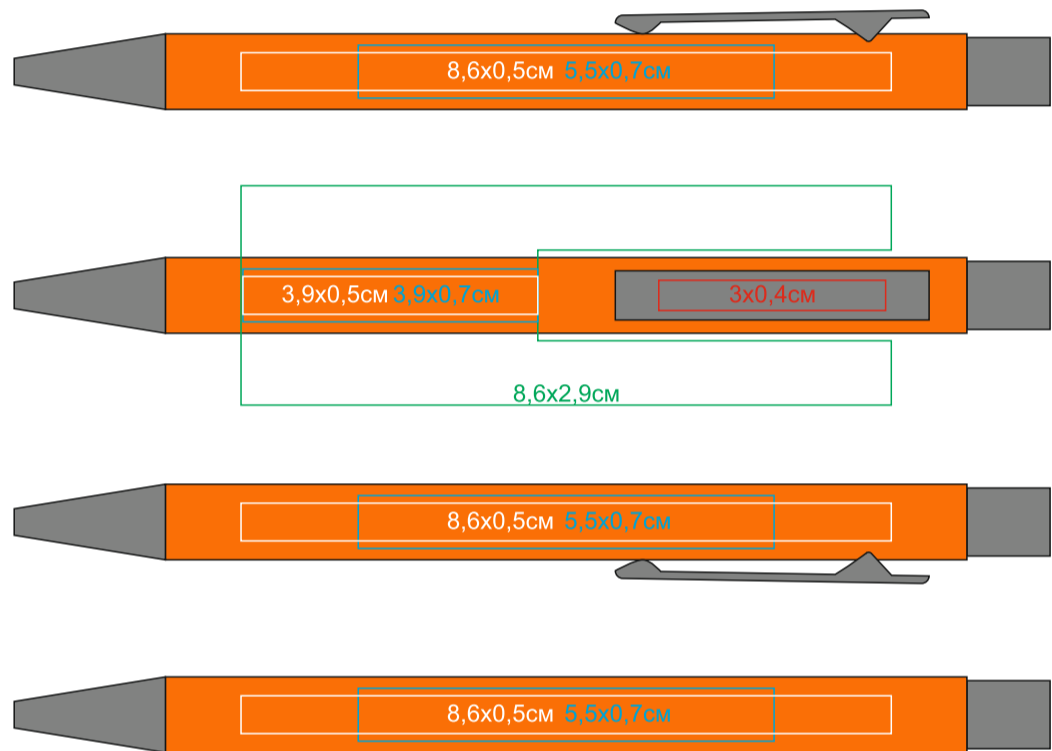

Ручка шариковая FACTOR, металл, пластик, софт-покрытие
арт. 40392

Методы нанесения: гравировка, круговая гравировка,
тампопечать (в 1 кроющий цвет - золото, серебро, черный; белый - в два удара)

40392/08/30 Печать в 1 цвет только черный, белый, золото, серебро
(на soft покрытии другими цветами не печатаем)

40392/24/30 Печать в 1 цвет только черный, белый, золото, серебро
(на soft покрытии другими цветами не печатаем)

40392/05/30 Печать в 1 цвет только черный, белый, золото, серебро
(на soft покрытии другими цветами не печатаем)

40392/15/30 Печать в 1 цвет только черный, белый, золото, серебро
(на soft покрытии другими цветами не печатаем)

40392/03/30

40392/22/30

40392/29/30

40392/35/30