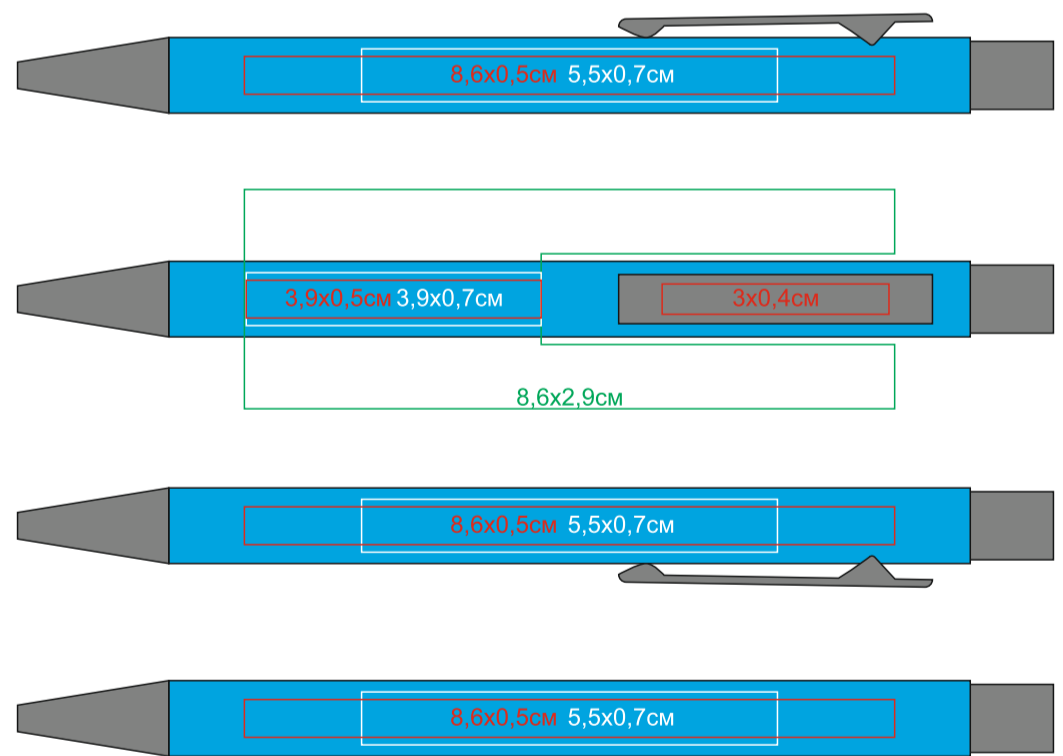

Ручка шариковая FACTOR, металл, пластик, софт-покрытие
арт. 40392

Методы нанесения: гравировка, круговая гравировка,
тампопечать (в 1 кроющий цвет - золото, серебро, черный; белый - в два удара)

40392/08/30 Печать в 1 цвет только черный, белый, золото, серебро
(на soft покрытии другими цветами не печатаем)

40392/24/30 Печать в 1 цвет только черный, белый, золото, серебро
(на soft покрытии другими цветами не печатаем)

40392/05/30 Печать в 1 цвет только черный, белый, золото, серебро
(на soft покрытии другими цветами не печатаем)

40392/15/30 Печать в 1 цвет только черный, белый, золото, серебро
(на soft покрытии другими цветами не печатаем)

40392/03/30

40392/22/30

40392/29/30

40392/35/30