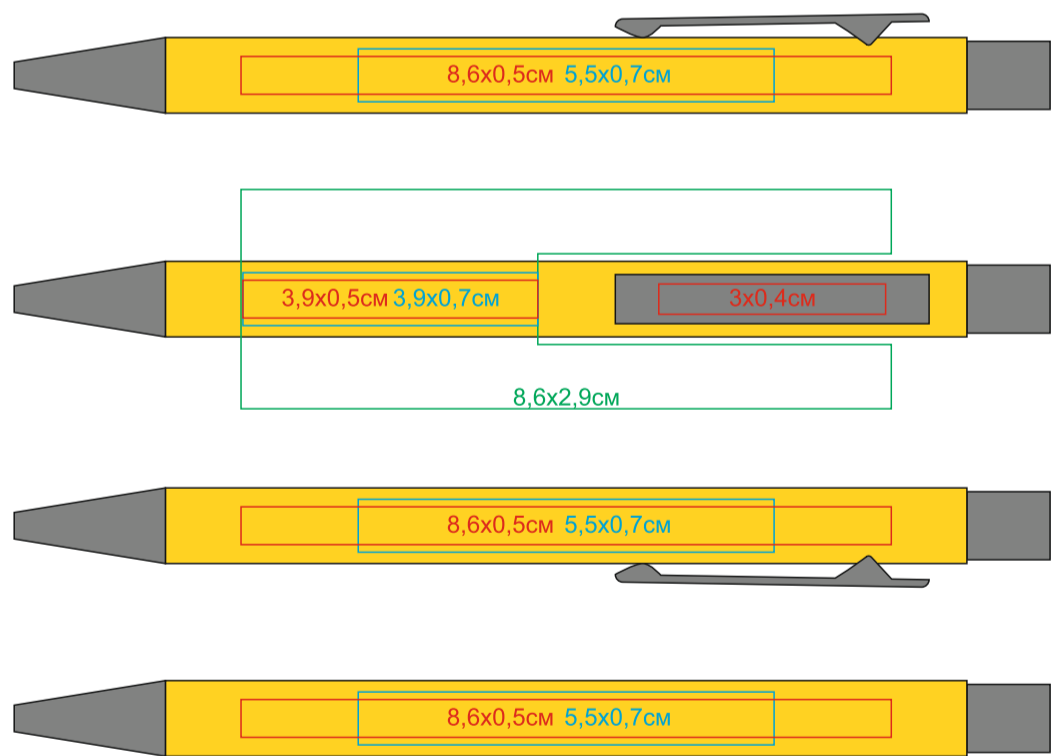

Ручка шариковая FACTOR, металл, пластик, софт-покрытие
арт. 40392

Методы нанесения: гравировка, круговая гравировка,
тампопечать (в 1 кроющий цвет - золото, серебро, черный; белый - в два удара)

40392/08/30 Печать в 1 цвет только черный, белый, золото, серебро
(на soft покрытии другими цветами не печатаем)

40392/24/30 Печать в 1 цвет только черный, белый, золото, серебро
(на soft покрытии другими цветами не печатаем)

40392/05/30 Печать в 1 цвет только черный, белый, золото, серебро
(на soft покрытии другими цветами не печатаем)

40392/15/30 Печать в 1 цвет только черный, белый, золото, серебро
(на soft покрытии другими цветами не печатаем)

40392/03/30

40392/22/30

40392/29/30

40392/35/30