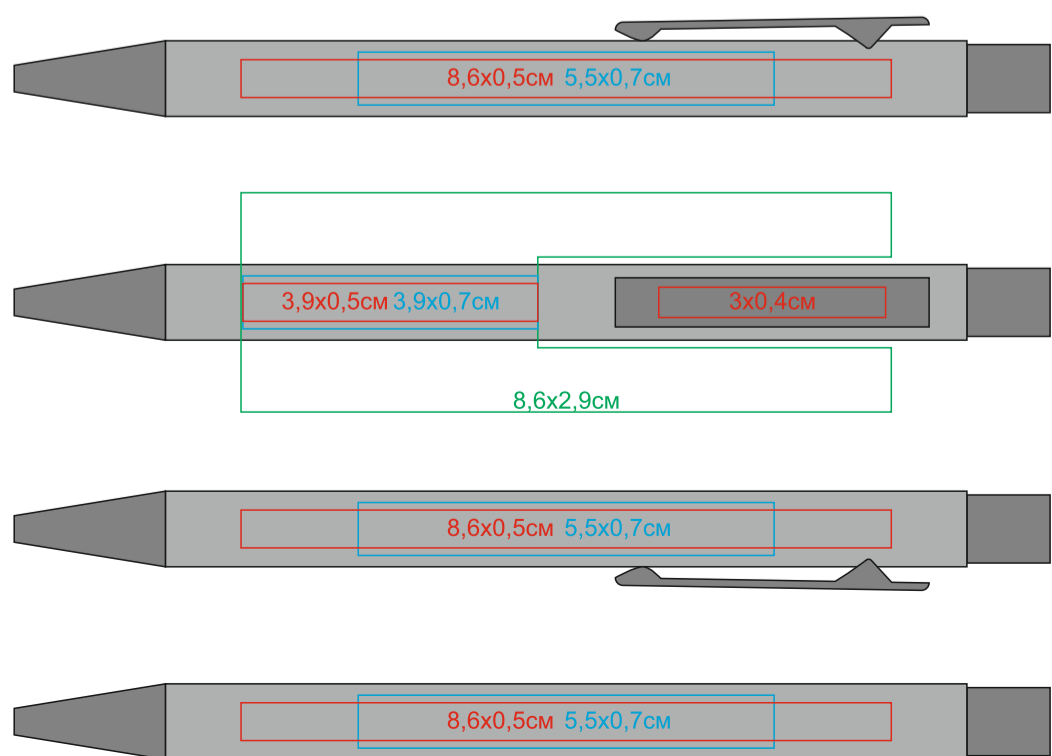

Ручка шариковая FACTOR, металл, пластик, софт-покрытие
арт. 40392

Методы нанесения: гравировка, круговая гравировка,
тампопечать (в 1 кроющий цвет - золото, серебро, черный; белый - в два удара)

40392/08/30 Печать в 1 цвет только черный, белый, золото, серебро
(на soft покрытии другими цветами не печатаем)

40392/24/30 Печать в 1 цвет только черный, белый, золото, серебро
(на soft покрытии другими цветами не печатаем)

40392/05/30 Печать в 1 цвет только черный, белый, золото, серебро
(на soft покрытии другими цветами не печатаем)

40392/15/30 Печать в 1 цвет только черный, белый, золото, серебро
(на soft покрытии другими цветами не печатаем)

40392/03/30

40392/22/30

40392/29/30

40392/35/30