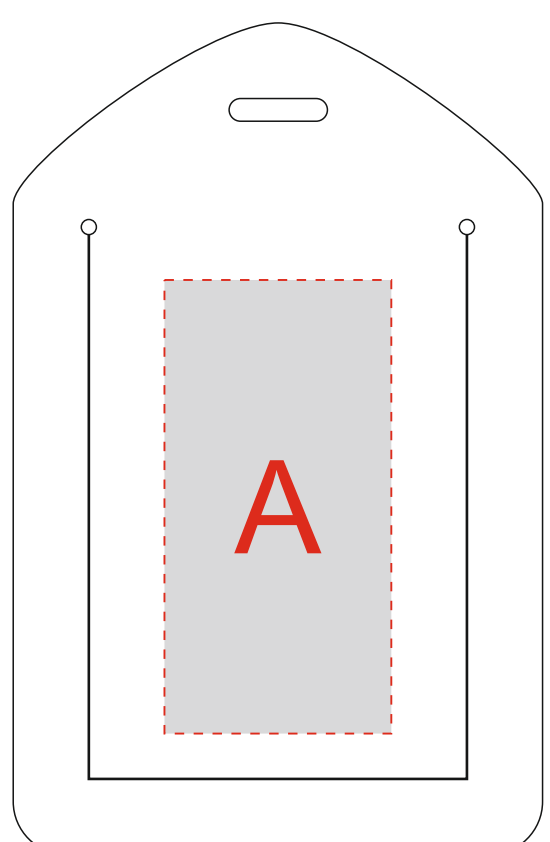

# Арт. 73430

<b>А</b>	<b>Вид нанесения</b>	<b>Макс площадь (Ш*В)</b>
	Тиснение	30x60мм

<b>В</b>	<b>Вид нанесения</b>	<b>Макс площадь (Ш*В)</b>
	Тиснение	50x70мм