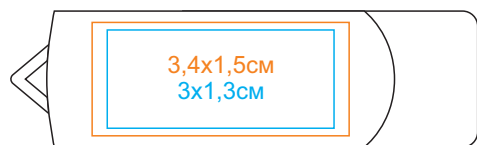

# USB flash-карта SWING

арт. 19329

Методы нанесения: **тампопечать**, **УФ-печать**

## 19329/01

В закрытом виде

Лицо

В открытом виде

Лицо

Оборот

Оборот