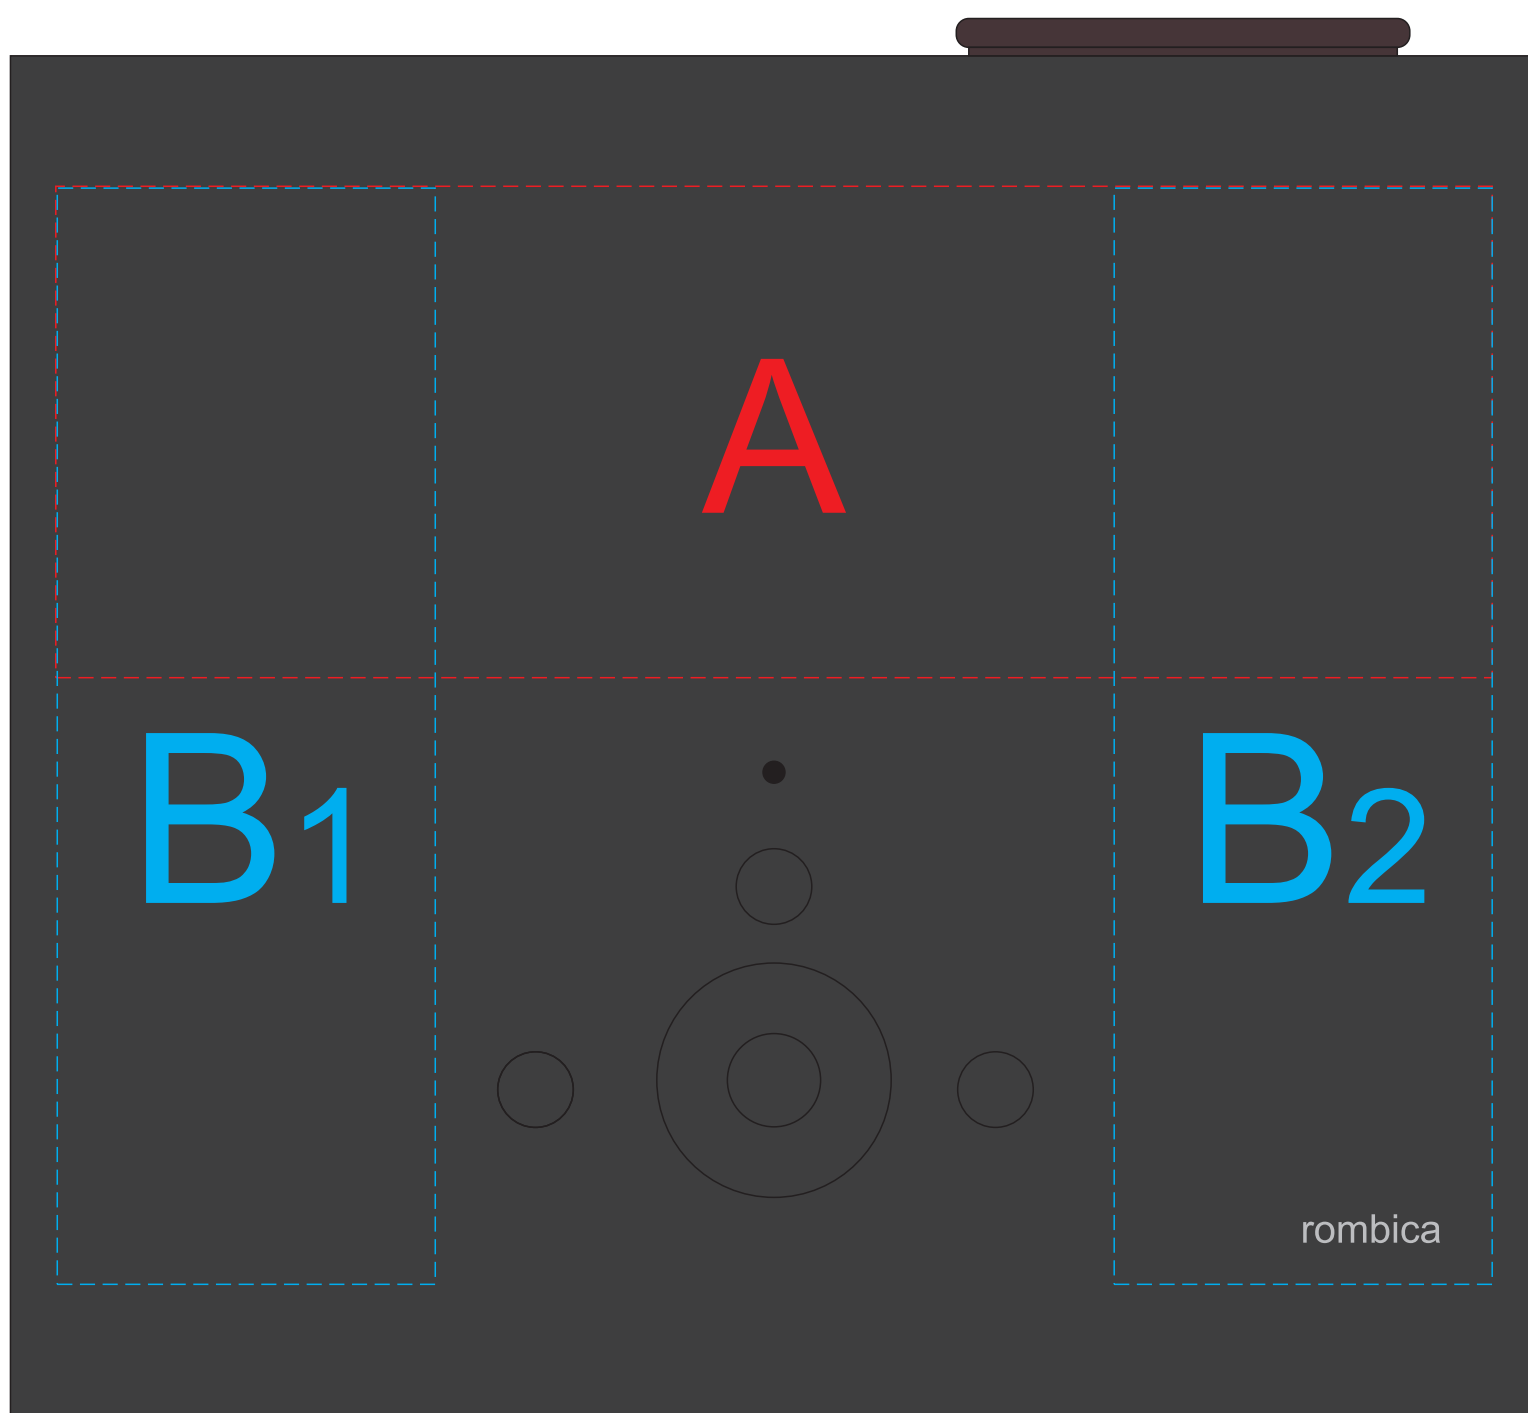

крышка объектива

вид сверху

usb

A	Вид нанесения	Макс площадь (Ш*В)
	Цифровая печать на белой основе	190x65мм
B	Вид нанесения	Макс площадь (Ш*В)
	Цифровая печать на белой основе	50x145мм
C	Вид нанесения	Макс площадь (Ш*В)
	Цифровая печать на белой основе	53x53мм
	Смола	53x53мм