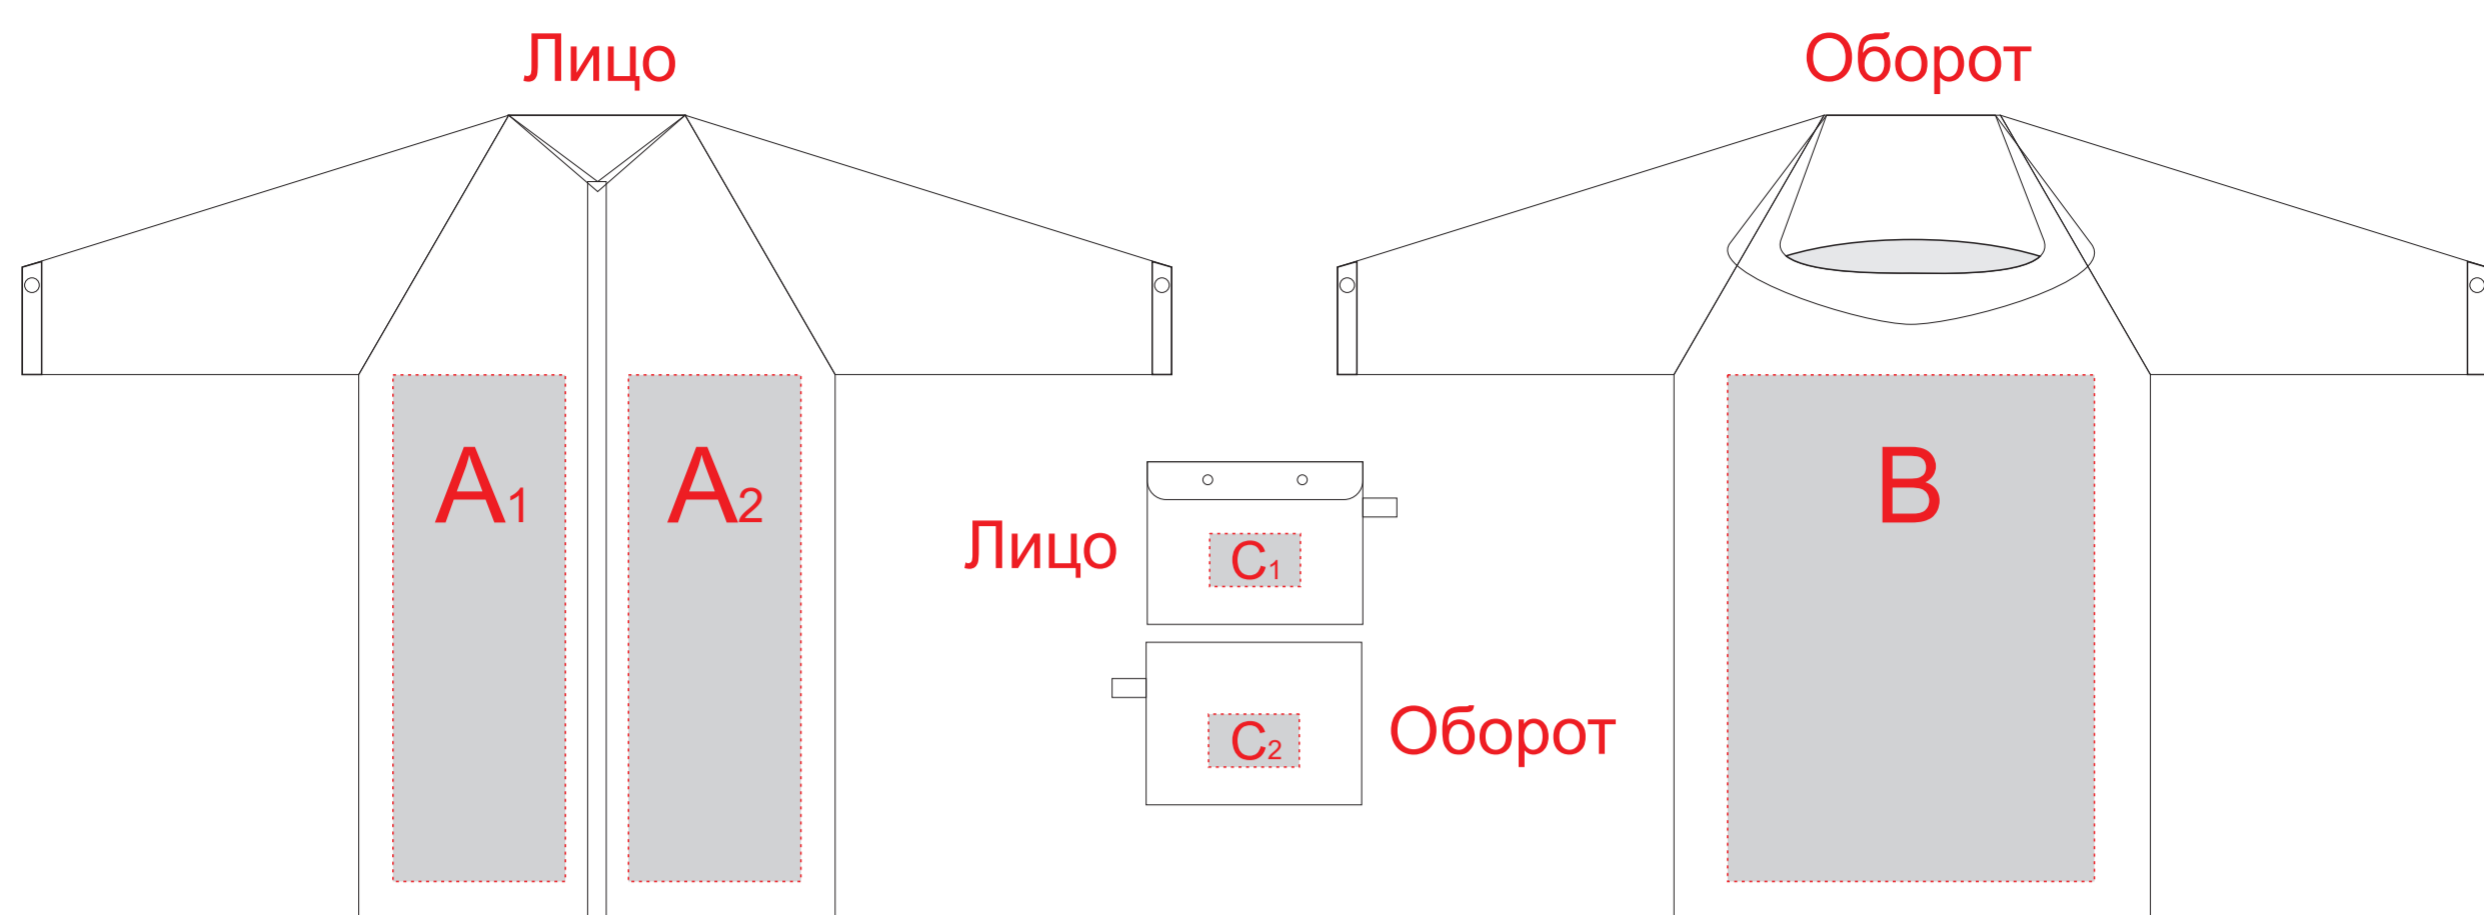

Масштаб 1:10

**Внимание!**

Трафаретная печать возможна в 1 краску - черным, белым, серебром или золотом.  
Остальные цвета - по согласованию с производством.

<b>A</b>	<b>Вид нанесения</b>	<b>Макс площадь (Ш*В)</b>
	Трафаретная печать (1+0)	120x100мм

<b>B</b>	<b>Вид нанесения</b>	<b>Макс площадь (Ш*В)</b>
	Трафаретная печать (1+0)	250x250мм

<b>C</b>	<b>Вид нанесения</b>	<b>Макс площадь (Ш*В)</b>
	Трафаретная печать (1+0)	120x70мм