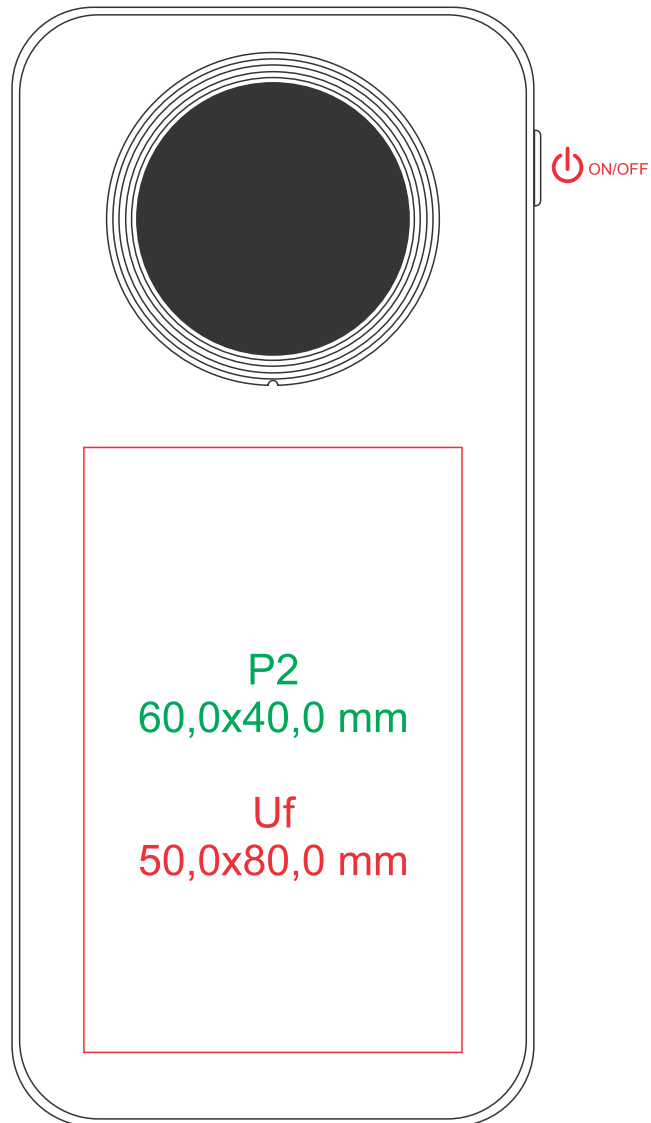

8022-3

5448

6818

ВНИМАНИЕ!
Максимальный размер нанесения P4 = 60x6 mm