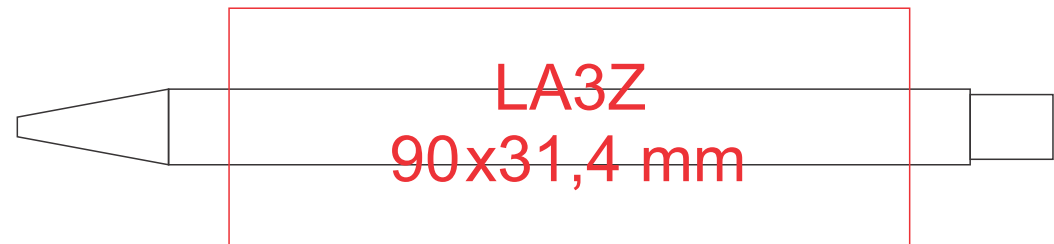

8022-3

5448

6818

ВНИМАНИЕ!
Максимальный размер нанесения P4 = 60x6 mm