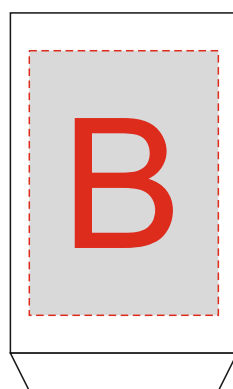

Арт. 82770

Боковая сторона  
Нанесение возможно  
с двух сторон

<b>A</b>	<b>Вид нанесения</b>	<b>Макс площадь (Ш*В)</b>
	Тампопечать	20x25мм

<b>B</b>	<b>Вид нанесения</b>	<b>Макс площадь (Ш*В)</b>
	Тампопечать	25x35мм

<b>C</b>	<b>Вид нанесения</b>	<b>Макс площадь (Ш*В)</b>
	Тампопечать	50x50мм