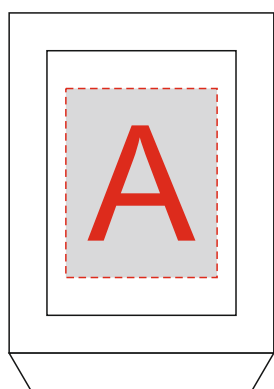

Арт. 82770

Боковая сторона  
Нанесение возможно  
с двух сторон

<b>A</b>	<b>Вид нанесения</b>	<b>Макс площадь (Ш*В)</b>
	Тампопечать	20x25мм

<b>B</b>	<b>Вид нанесения</b>	<b>Макс площадь (Ш*В)</b>
	Тампопечать	25x35мм

<b>C</b>	<b>Вид нанесения</b>	<b>Макс площадь (Ш*В)</b>
	Тампопечать	50x50мм