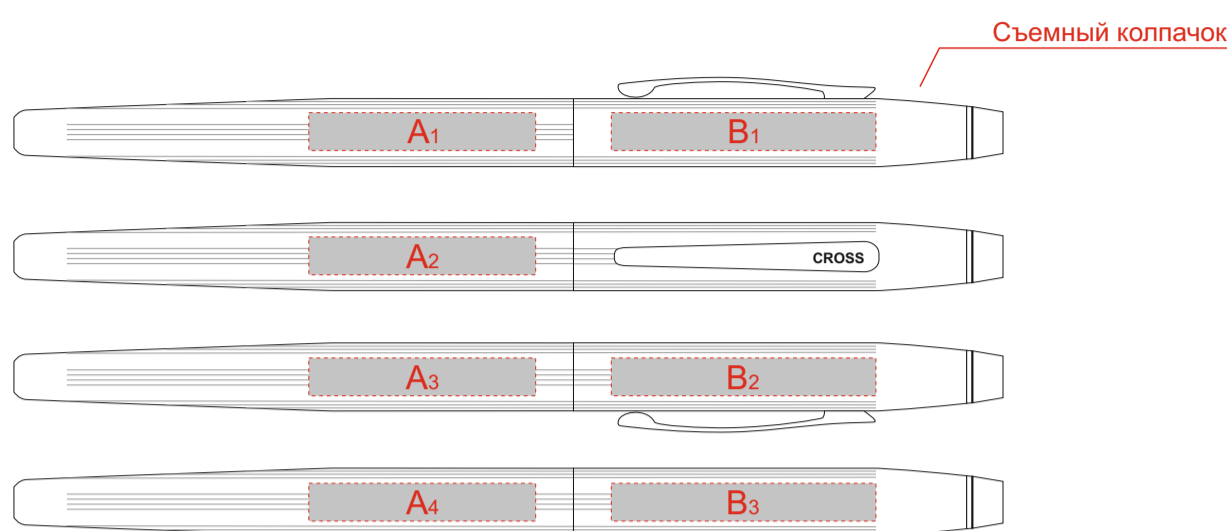

Внимание!
 На серебристых изделиях присутствует
 рельефная поверхность!
 Мелкие элементы могут исказиться
 при гравировке!

A	Вид нанесения	Макс площадь (Ш*В)
	Гравировка	30x5мм

B	Вид нанесения	Макс площадь (Ш*В)
	Гравировка	35x5мм

C	Вид нанесения	Макс площадь (Ш*В)
	Шильд спектрум	45x50мм

D	Вид нанесения	Макс площадь (Ш*В)
	Шильд спектрум	40x50мм