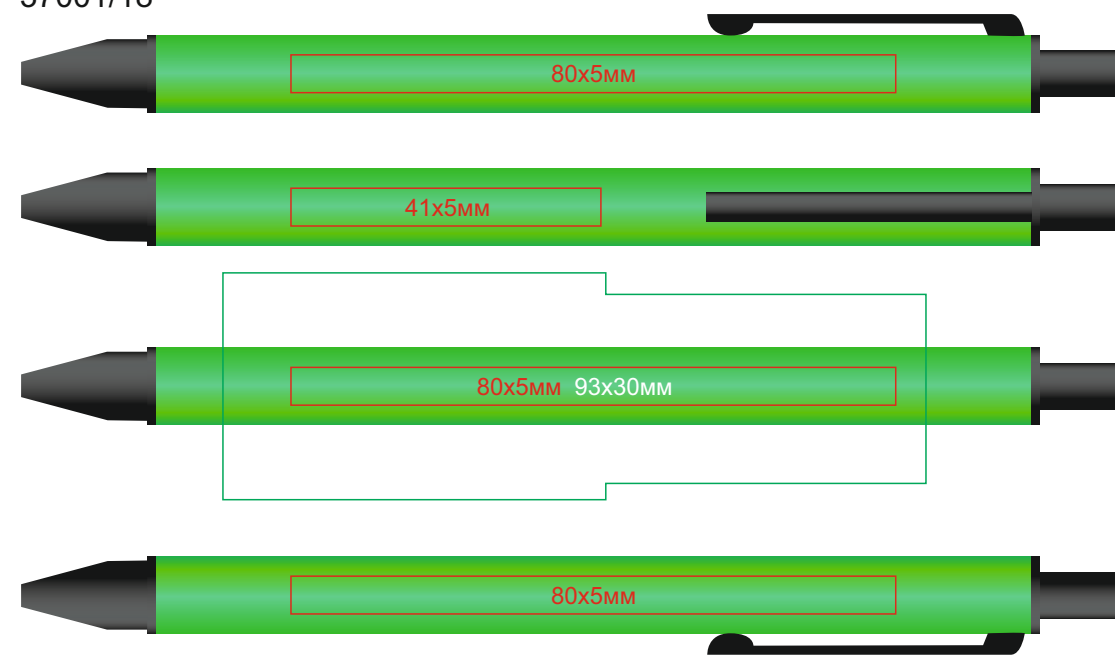

Ручка IMPRESS
арт. 37001

методы нанесения: гравировка, круговая гравировка

37001/01

37001/11

37001/03

37001/18

37001/05

37001/22