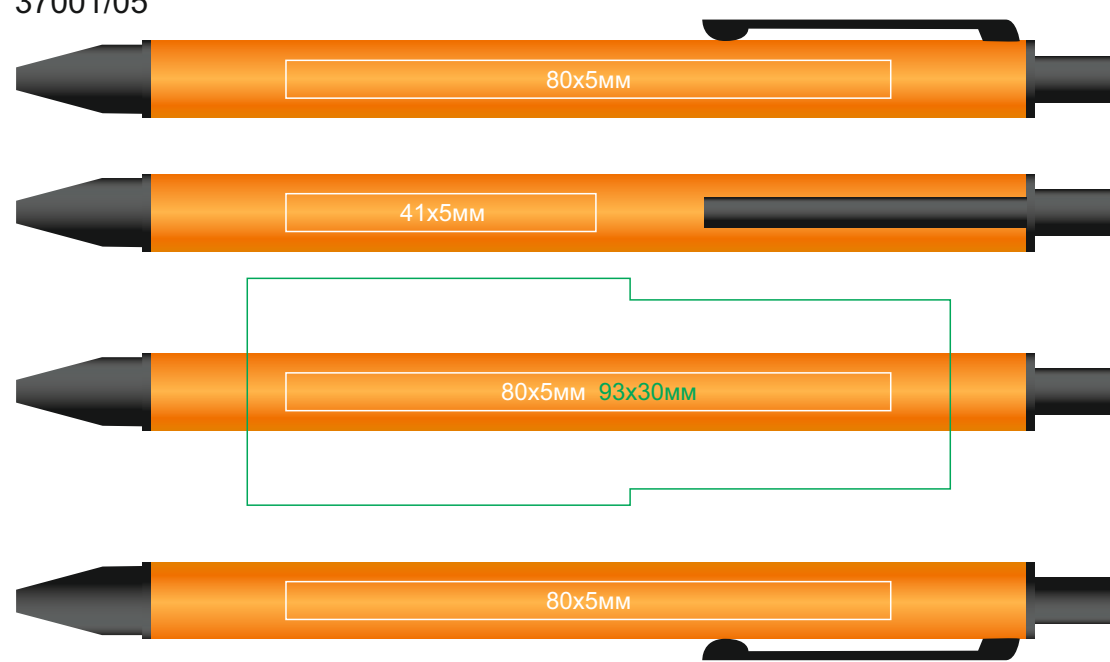

Ручка IMPRESS
арт. 37001

методы нанесения: гравировка, круговая гравировка

37001/01

37001/11

37001/03

37001/18

37001/05

37001/22