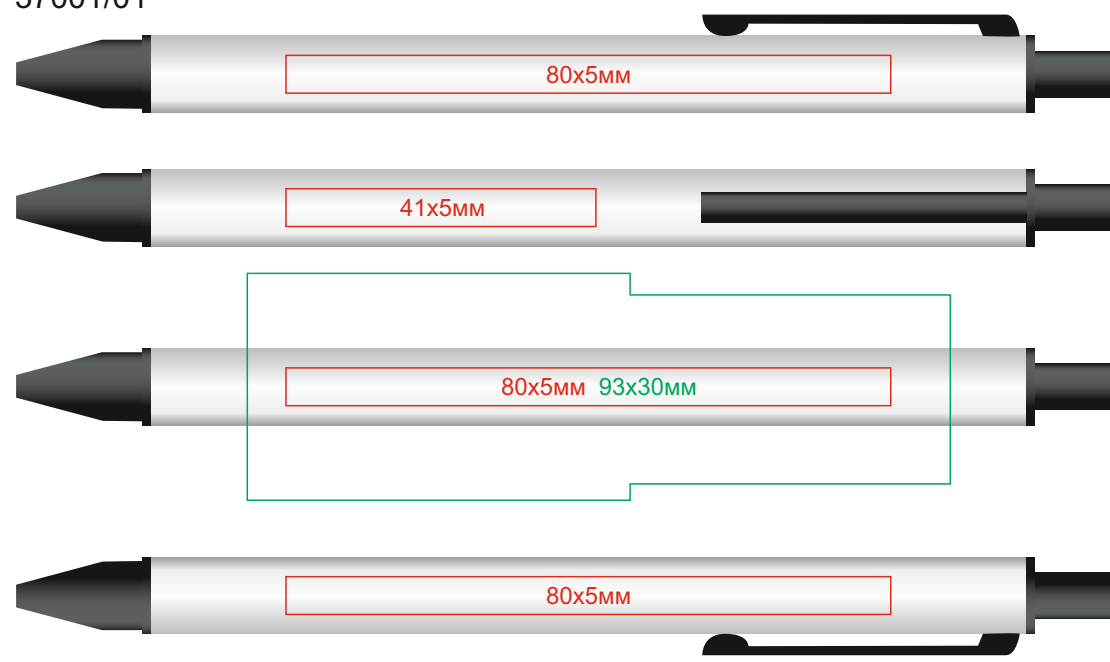

Ручка IMPRESS
арт. 37001

методы нанесения: гравировка, круговая гравировка

37001/01

37001/11

37001/03

37001/18

37001/05

37001/22