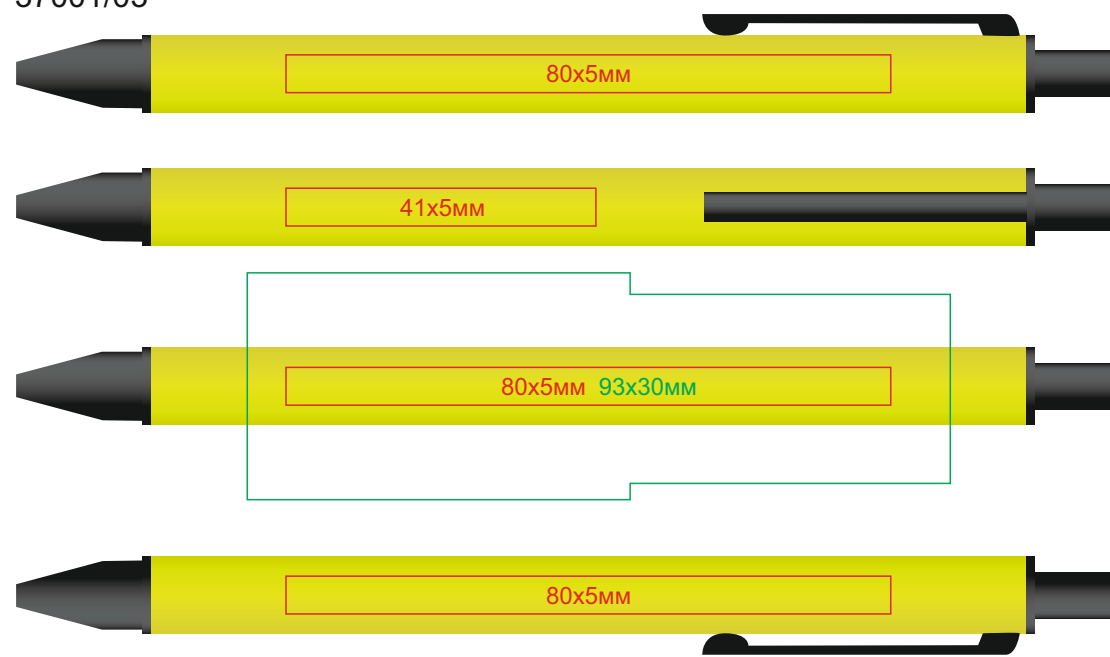

Ручка IMPRESS
арт. 37001

методы нанесения: гравировка, круговая гравировка

37001/01

37001/11

37001/03

37001/18

37001/05

37001/22