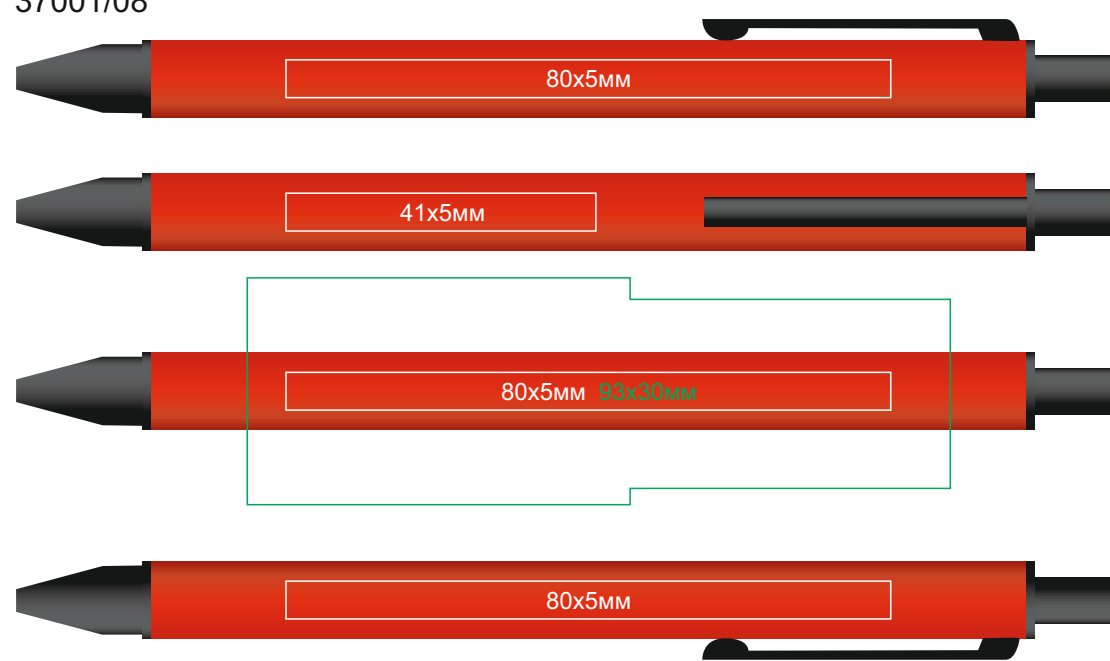

Ручка IMPRESS
арт. 37001

методы нанесения: гравировка, круговая гравировка

37001/01

37001/11

37001/03

37001/18

37001/05

37001/22

37001/08

37001/24

37001/10

37001/35