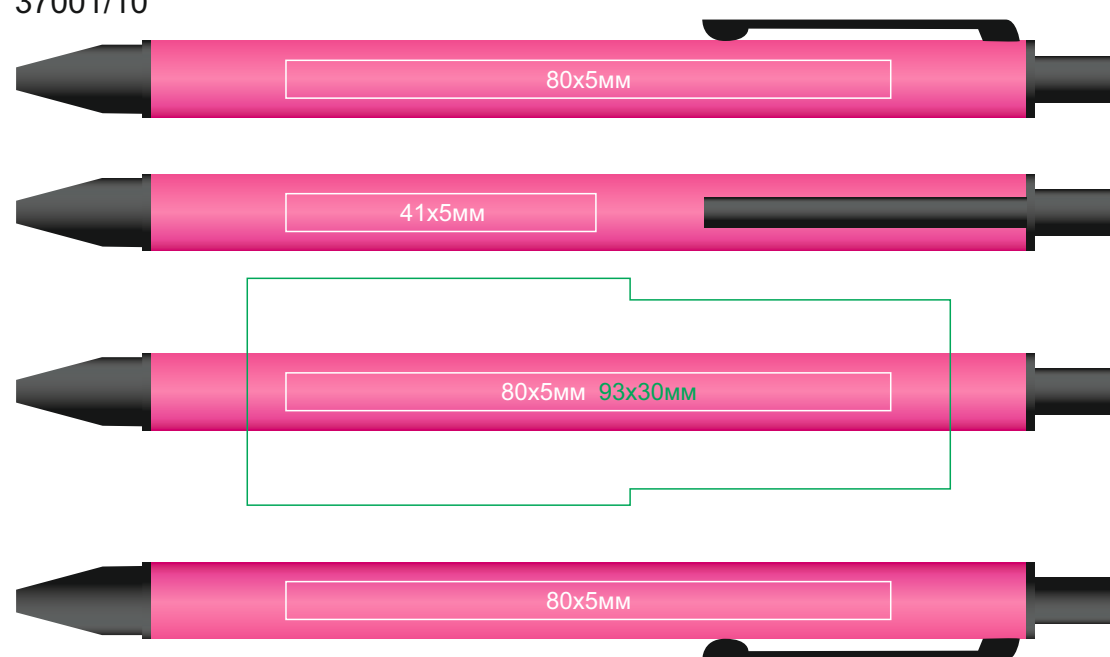

Ручка IMPRESS
арт. 37001

методы нанесения: гравировка, круговая гравировка

37001/01

37001/11

37001/03

37001/18

37001/05

37001/22

37001/08

37001/24

37001/10

37001/35