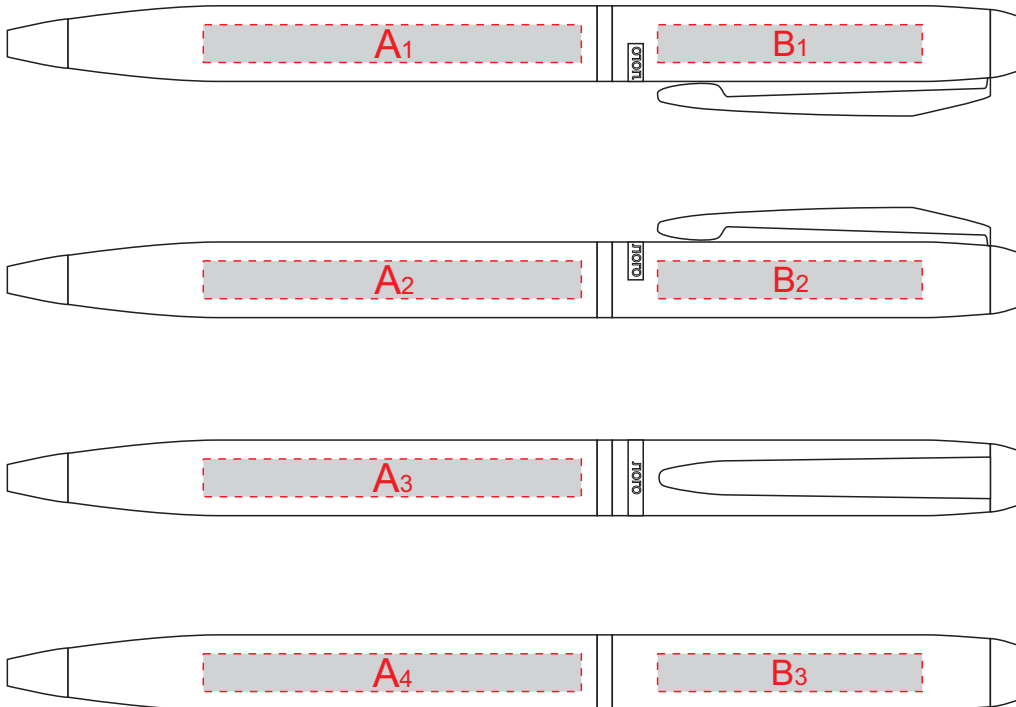

Арт. 1072140

Гравировка хром

A	Вид нанесения	Макс площадь (Ш*В)
	Гравировка	50x5мм

B	Вид нанесения	Макс площадь (Ш*В)
	Гравировка	35x5мм