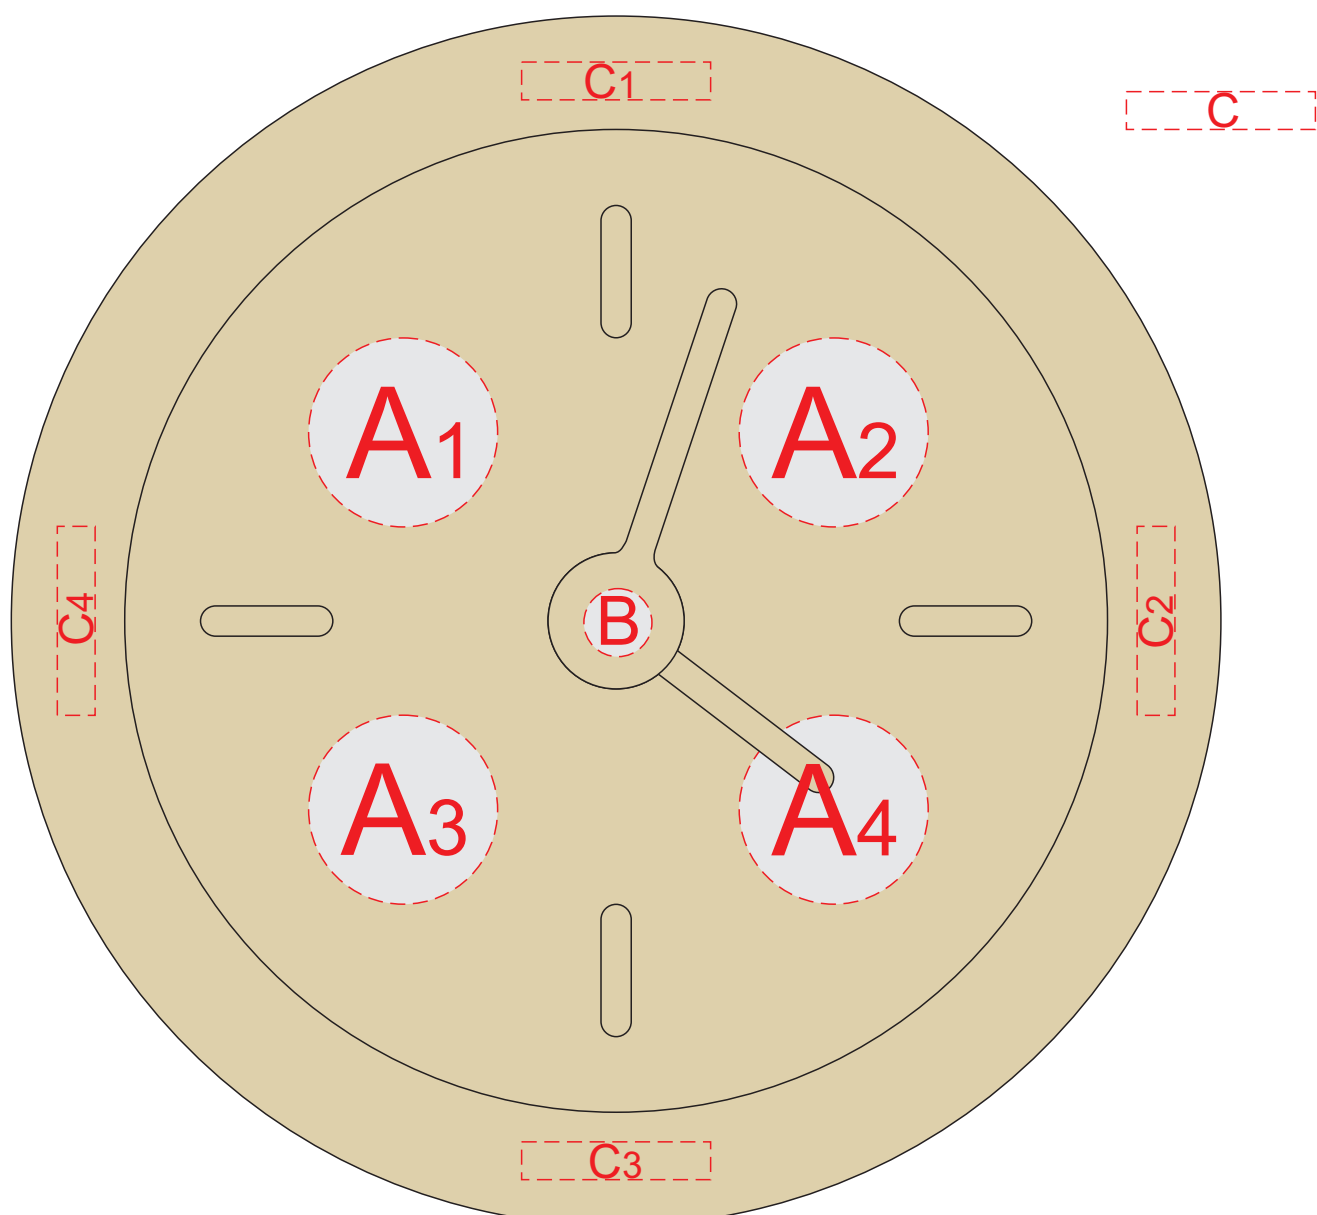

Арт. 140724,140725

часы, вид сверху

коробка

часы, вид спереди

Внимание! Точное позиционирование нанесения в зонах А относительно рисок и предполагаемых цифр невозможно

A	Вид нанесения	Макс площадь (Ш*В)
	Цифровая печать на белой основе	25x25мм
	Смола	25x25мм
	Шильд спектр	25x25мм

B	Вид нанесения	Макс площадь (Ш*В)
	Смола	9x9мм
Тампечать	9x9мм	

C	Вид нанесения	Макс площадь (Ш*В)
	Тампечать	25x5мм

D	Вид нанесения	Макс площадь (Ш*В)
	Цифровая печать на белой основе	100x30мм
Тампечать 1+0	30x25мм	

E	Вид нанесения	Макс площадь (Ш*В)
	Цифровая печать на белой основе	175x175мм
Шильд спектр	150x150мм	