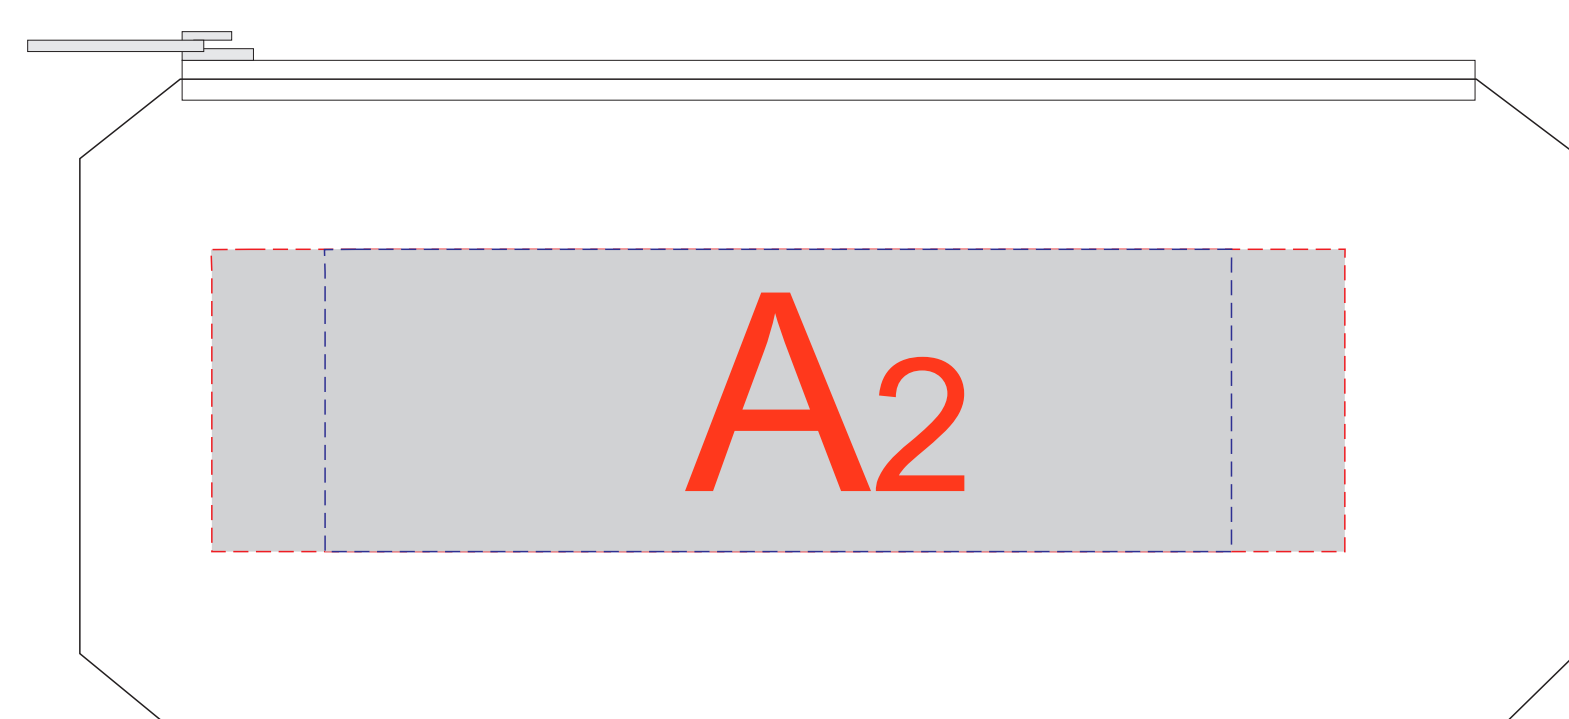

Арт. 36960,36961

сторона 1

сторона 2

Внимание! Трафаретная печать возможна белым, черным или серебряным цветом. На белом изделии трафаретная печать возможна любым одним цветом.

А	Вид нанесения	Макс площадь (Ш*В)
	Термотрансфер (кроме 369606)	150x40мм
	Трафаретная печать (1+0)	120x40мм