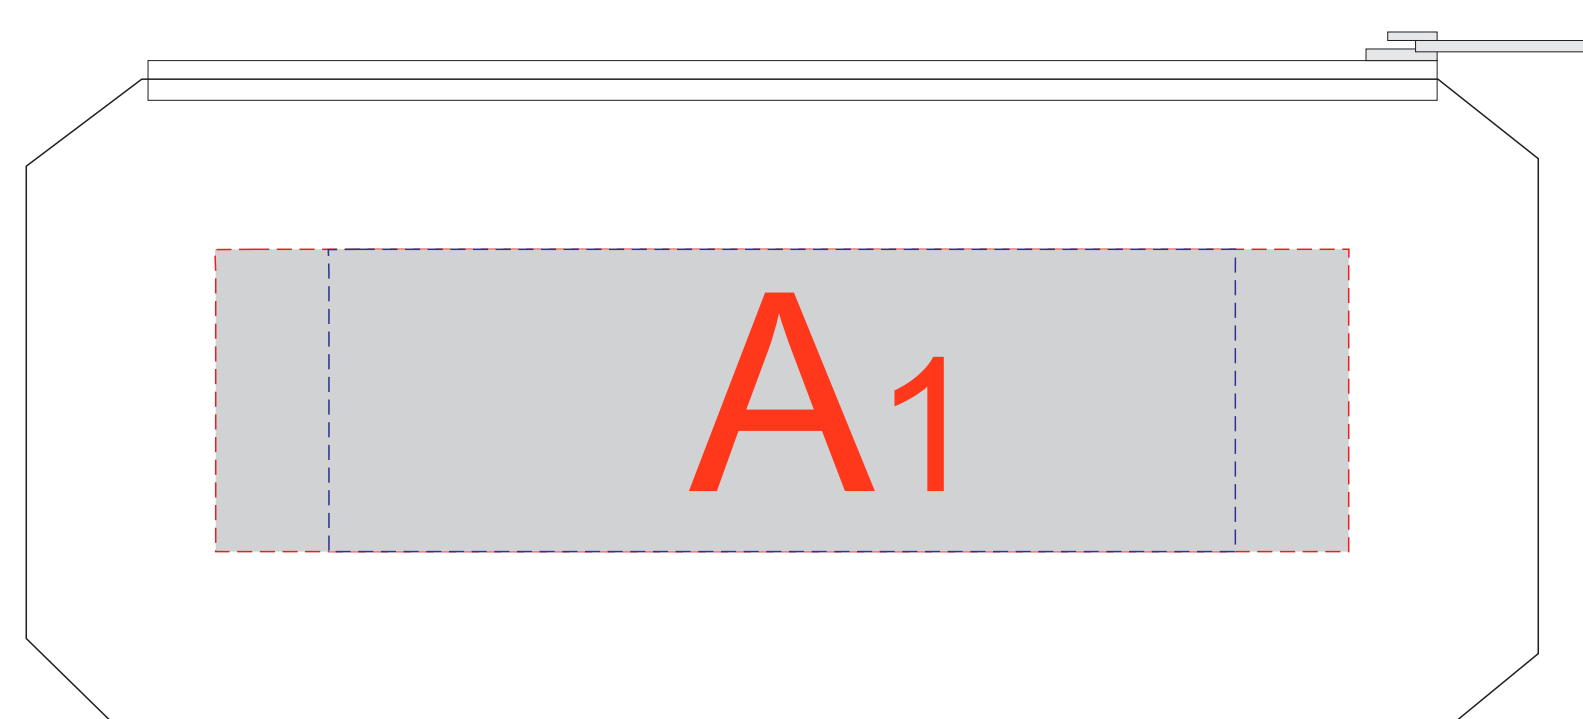

Арт. 36960,36961

сторона 1

сторона 2

Внимание! Трафаретная печать возможна белым, черным или серебряным цветом. На белом изделии трафаретная печать возможна любым одним цветом.

А	Вид нанесения	Макс площадь (Ш*В)
	Термотрансфер (кроме 369606)	150x40мм
	Трафаретная печать (1+0)	120x40мм