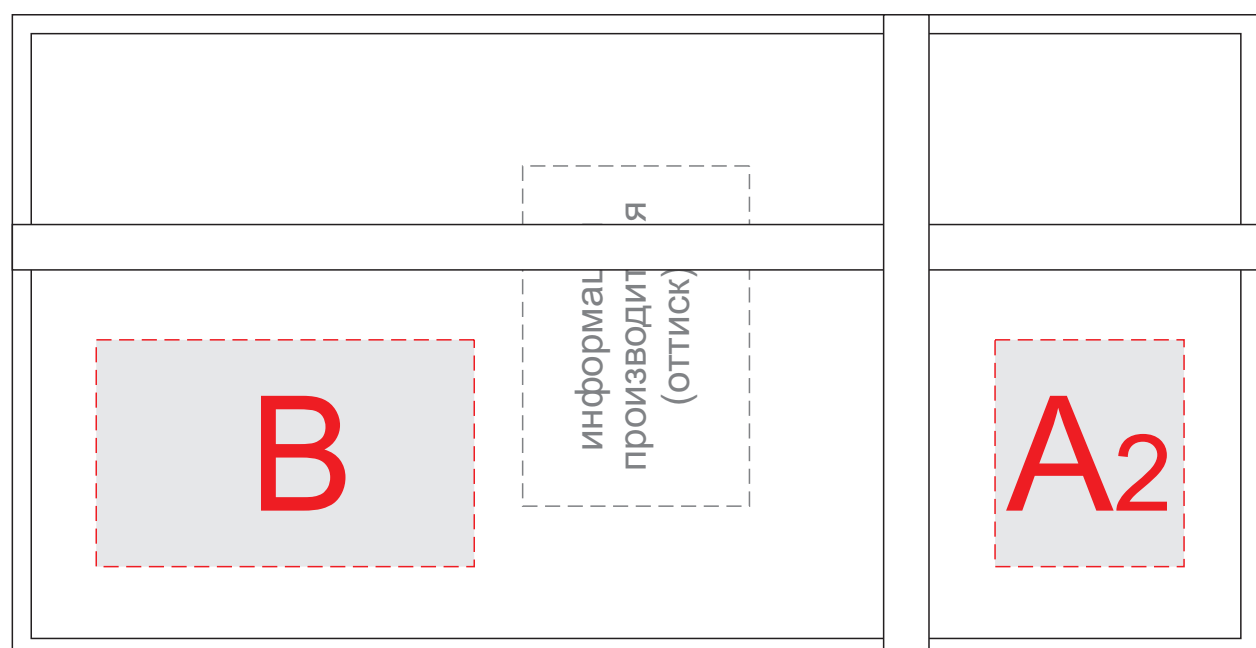

КОРОБКА 1 (старая)

лицо

оборот

A	Вид нанесения	Макс площадь (Ш*В)
	Цифровая печать	25x30мм

B	Вид нанесения	Макс площадь (Ш*В)
	Цифровая печать	50x30мм

КОРОБКА 2 (новая)

лицо

открывается тут

оборот

открывается тут

A	Вид нанесения	Макс площадь (Ш*В)
	Цифровая печать	25x25мм

B	Вид нанесения	Макс площадь (Ш*В)
	Цифровая печать	80x25мм