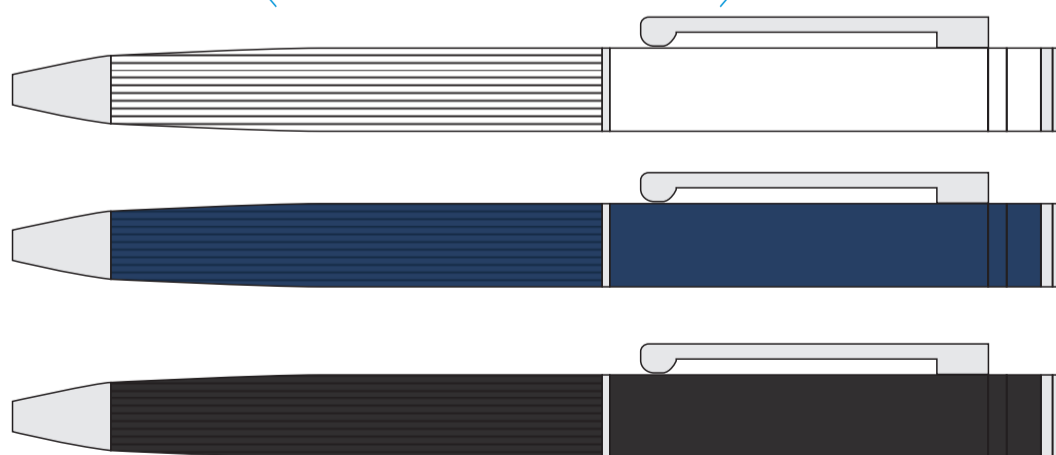

футляр

Внимание! Гравировка в зоне В идет по ребристой поверхности. Рекомендуем не использовать в дизайне тонких линий.

А	Вид нанесения	Макс площадь (Ш*В)
	Гравировка	43x5мм
	Тампопечать	40x5мм

В	Вид нанесения	Макс площадь (Ш*В)
	Гравировка	35x5мм

Внимание! Тампопечать на футляре может быть только черным, серебряным и золотистым цветом. Белый цвет (а так же пантоны) проваливается и мигрирует.

С	Вид нанесения	Макс площадь (Ш*В)
	Тампопечать (3+0)	40x13мм
	Цифровая печать (на белой основе)	150x20мм
	Шильд спектрум	150x20мм

гравировка матовое серебро

гравировка зеркальное серебро

футляр