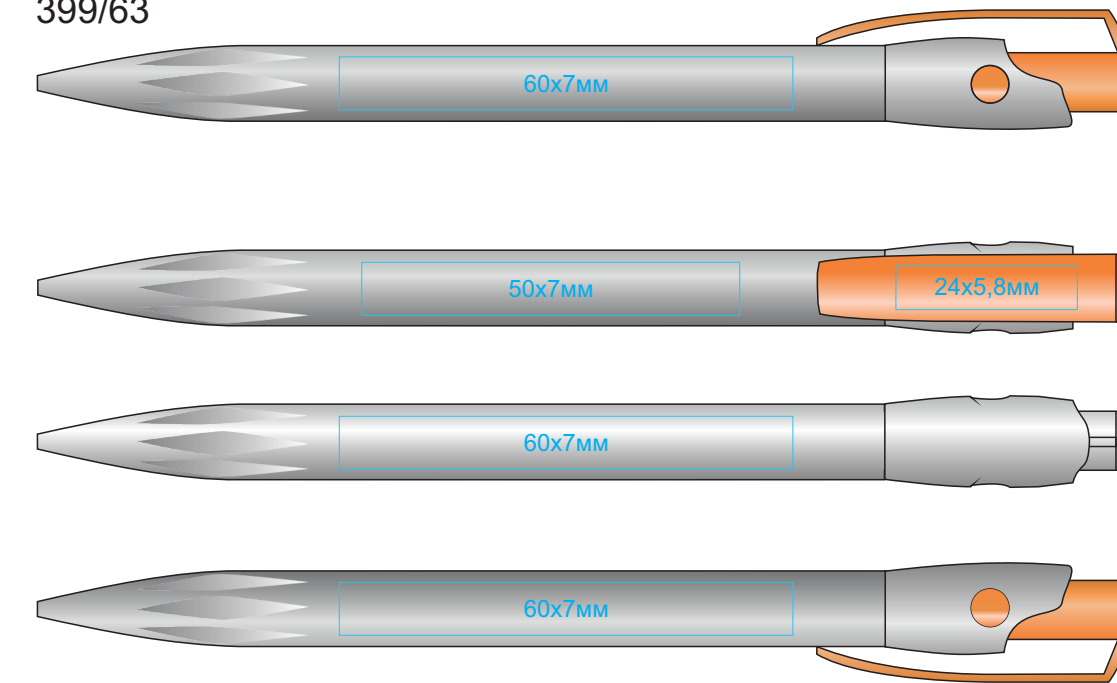

# Ручка KIKI SAT

арт. 399

методы нанесения: [тампопечать](#)

399/62

399/67

399/63

399/72

399/73