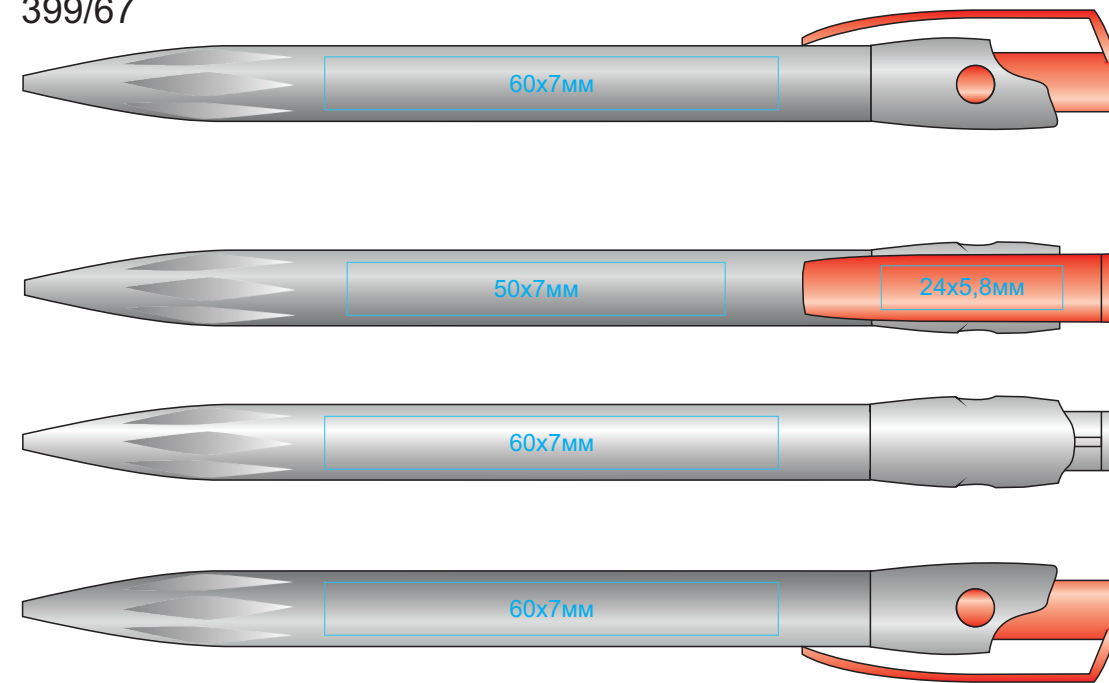

# Ручка KIKI SAT

арт. 399

методы нанесения: [тампопечать](#)

399/62

399/67

399/63

399/72

399/73