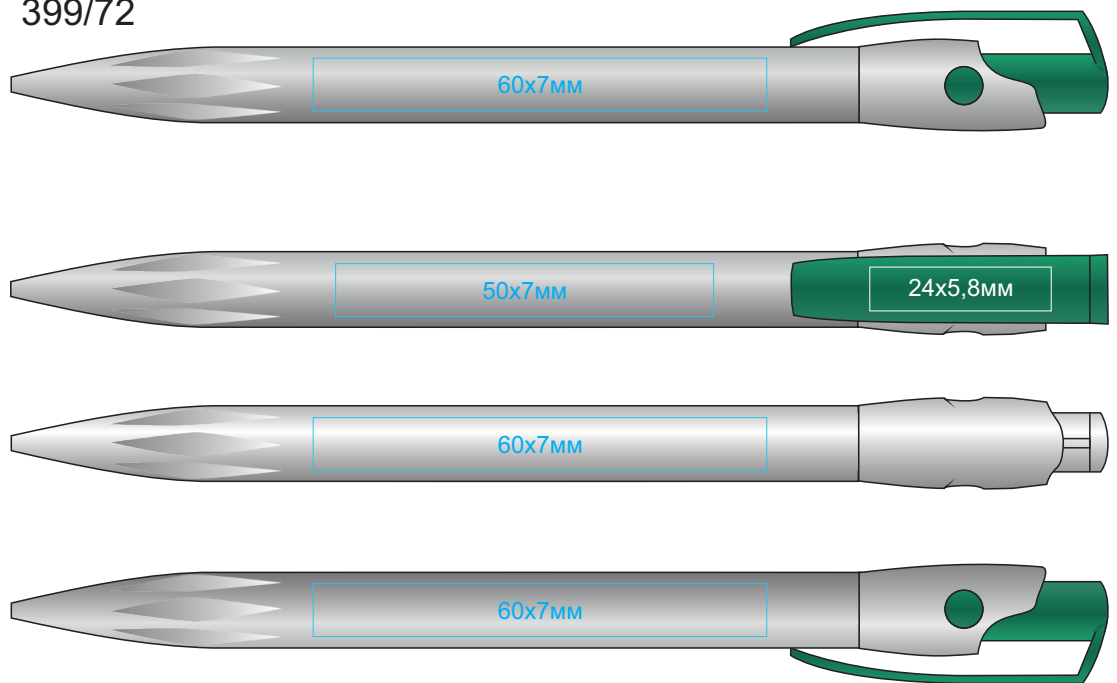

# Ручка KIKI SAT

арт. 399

методы нанесения: [тампопечать](#)

399/62

399/67

399/63

399/72

399/73