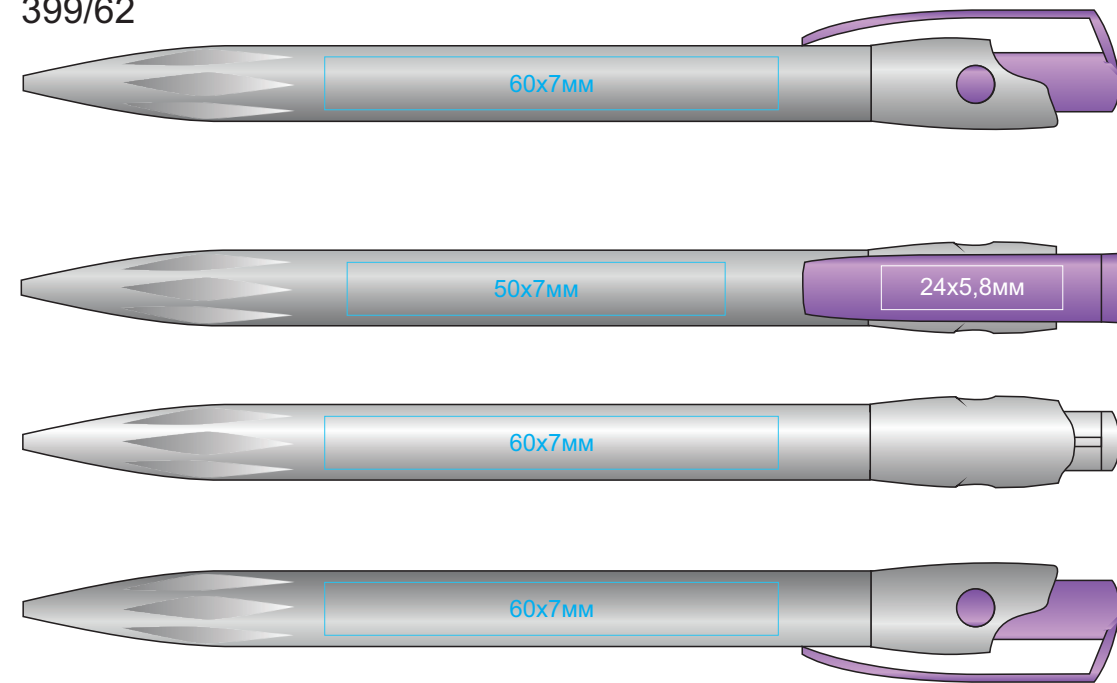

# Ручка KIKI SAT

арт. 399

методы нанесения: [тампопечать](#)

399/62

399/67

399/63

399/72

399/73

399/66