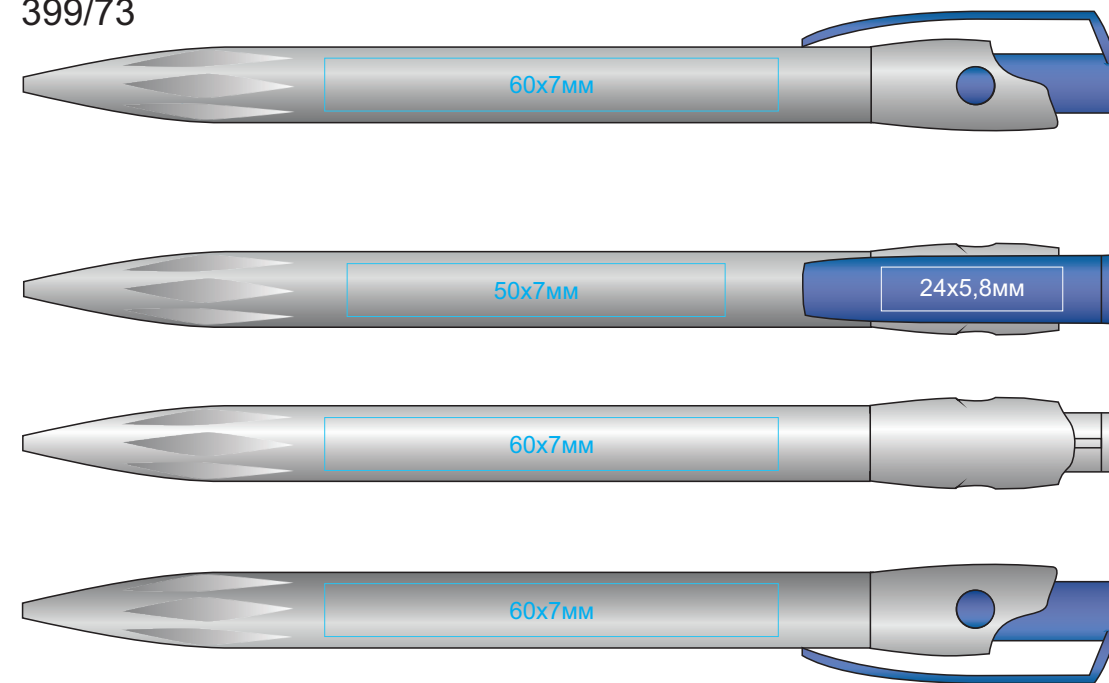

# Ручка KIKI SAT

арт. 399

методы нанесения: [тампопечать](#)

399/62

399/67

399/63

399/72

399/73