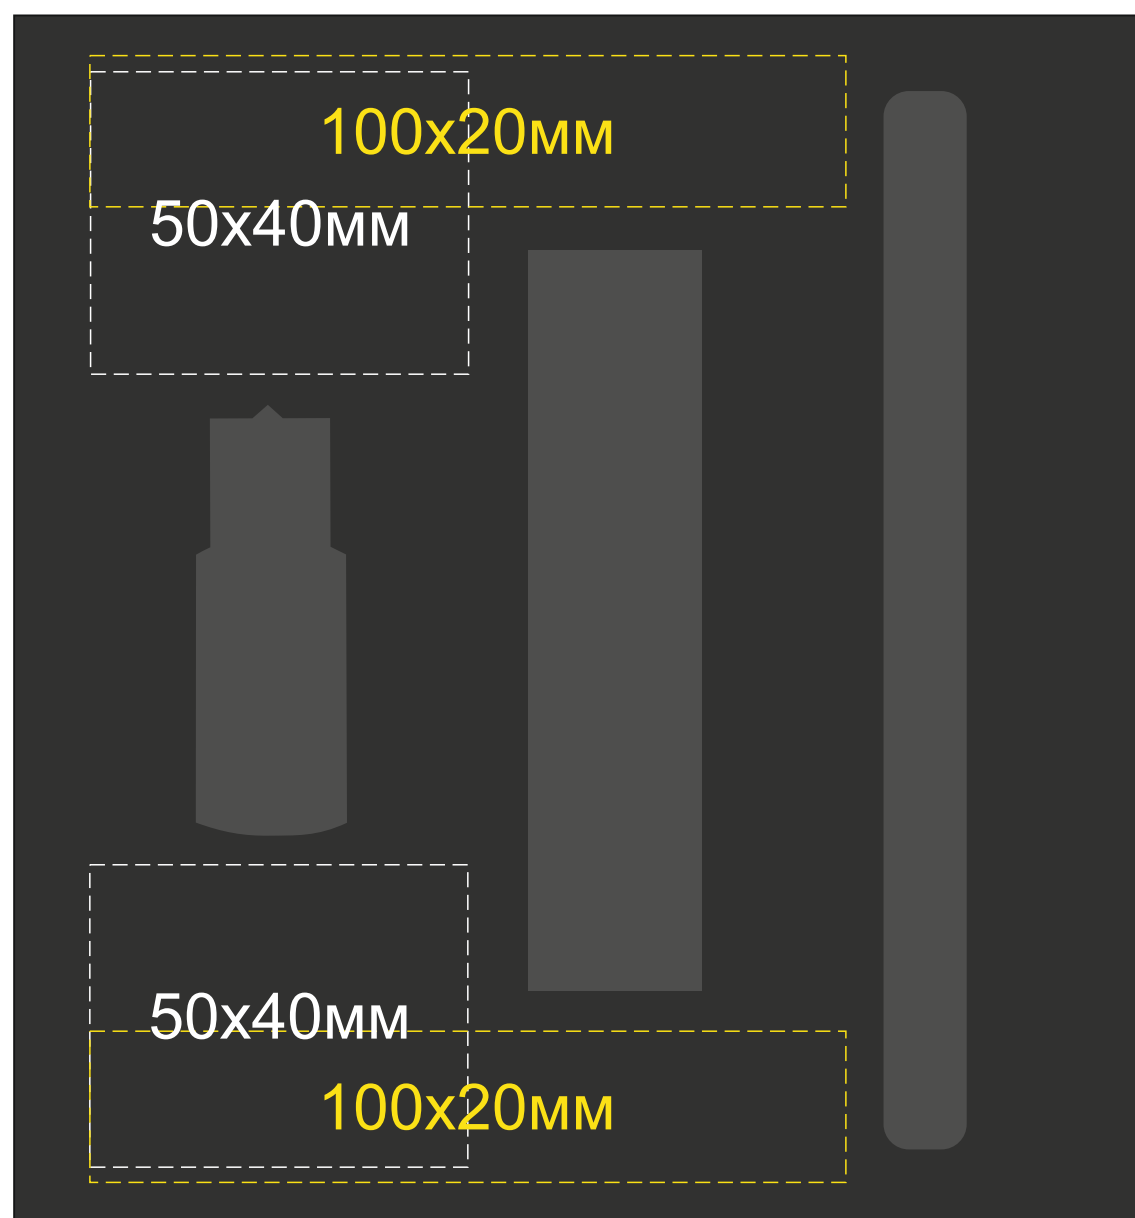

Арт. 700379

Крышка коробки

Ложемент Гравировка

Внимание! Толщина линий - не менее 1 мм.