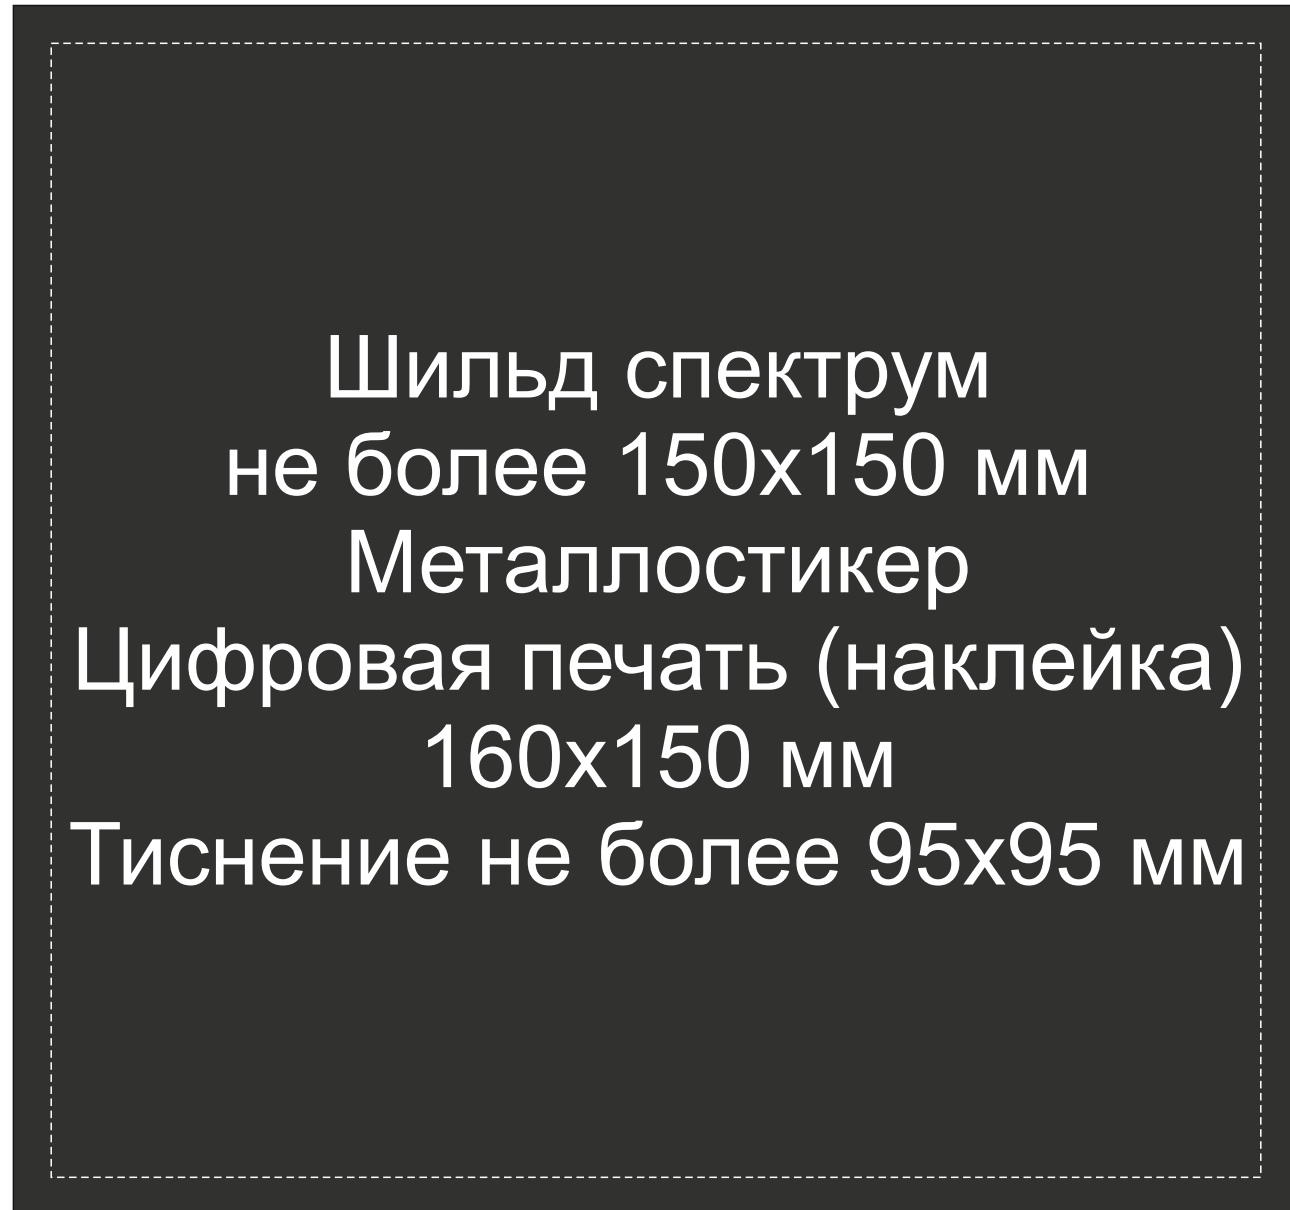

Арт. 700379

Крышка коробки

Ложемент Гравировка

Внимание! Толщина линий - не менее 1 мм.