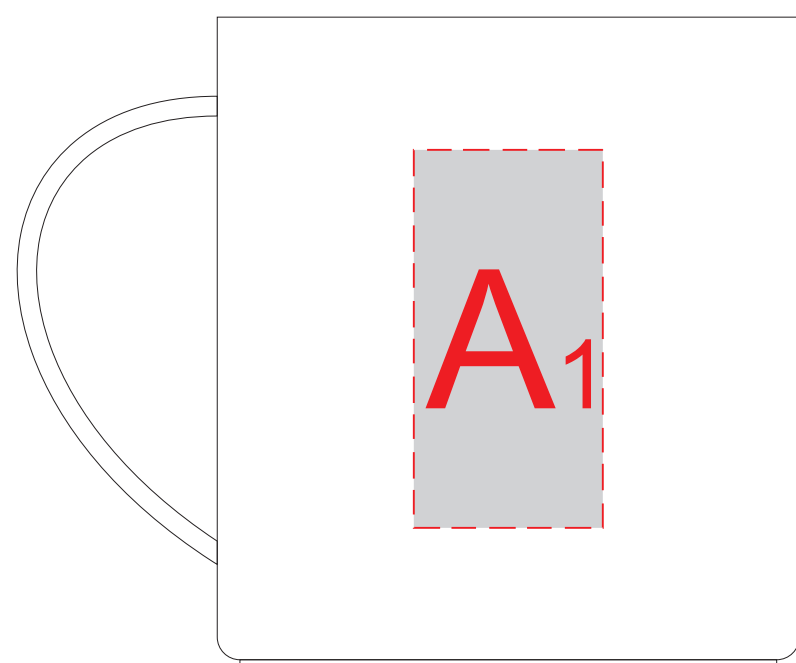

Арт. 874018

ручка слева

ручка сзади

ручка справа

	Вид нанесения	Макс площадь (Ш*В)
А	Тампопечать	25x35мм