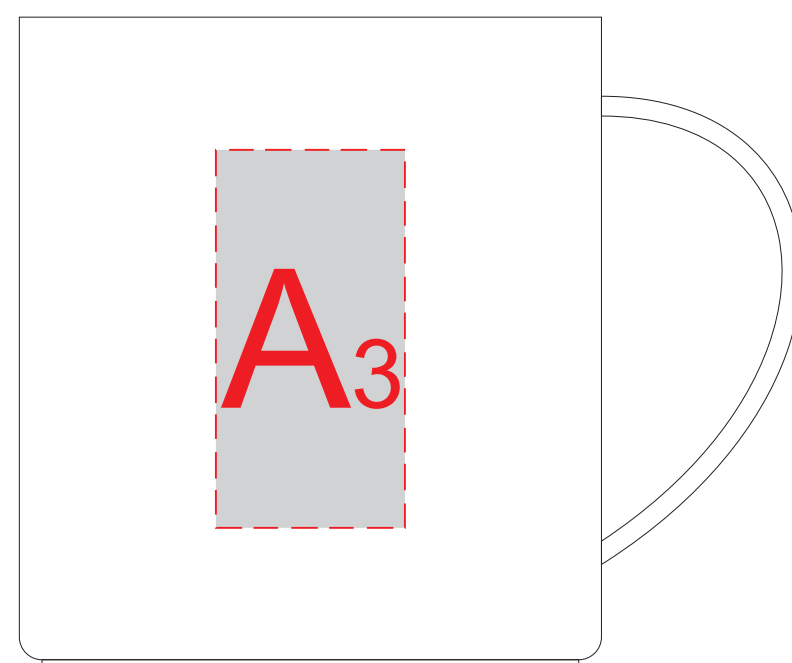

Арт. 874018

ручка слева

ручка сзади

ручка справа

	Вид нанесения	Макс площадь (Ш*В)
А	Тампопечать	25x35мм