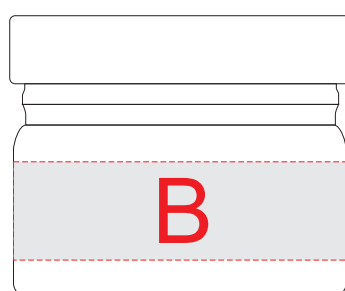

Крышка (вид сверху)

Вид сбоку

Внимание! Цифровая печать (круговая) не стыкуется.

Поле нанесения цифровой печати

Крыша слева

Вид спереди

Крыша справа

Материал домика - фанера.

При гравировке вскрываются разные оттенки из-за особенностей материала.  
Рекомендуем выбирать контурную гравировку.

<b>A</b>	Вид нанесения	Макс площадь (Ш*В)	<b>C</b>	Вид нанесения	Макс площадь (Ш*В)
	Цифровая печать	19x19мм		Гравировка	40x30мм
<b>B</b>	Вид нанесения	Макс площадь (Ш*В)	<b>D</b>	Вид нанесения	Макс площадь (Ш*В)
	Цифровая печать	135x13мм		Гравировка	40x5мм