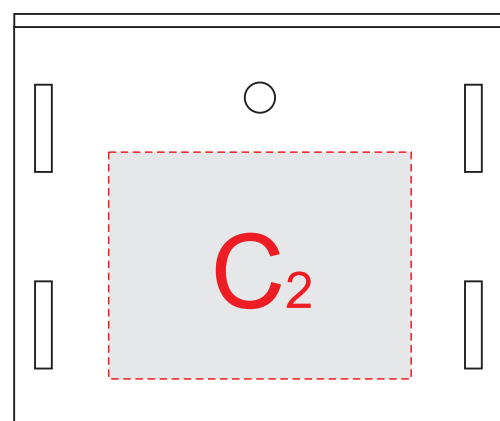

Крышка (вид сверху)

Вид сбоку

Внимание! Цифровая печать (круговая) не стыкуется.

Поле нанесения цифровой печати

Крыша слева

Вид спереди

Крыша справа

Материал домика - фанера.

При гравировке вскрываются разные оттенки из-за особенностей материала.  
Рекомендуем выбирать контурную гравировку.

<b>A</b>	Вид нанесения	Макс площадь (Ш*В)	<b>C</b>	Вид нанесения	Макс площадь (Ш*В)
	Цифровая печать	19x19мм		Гравировка	40x30мм
<b>B</b>	Вид нанесения	Макс площадь (Ш*В)	<b>D</b>	Вид нанесения	Макс площадь (Ш*В)
	Цифровая печать	135x13мм		Гравировка	40x5мм