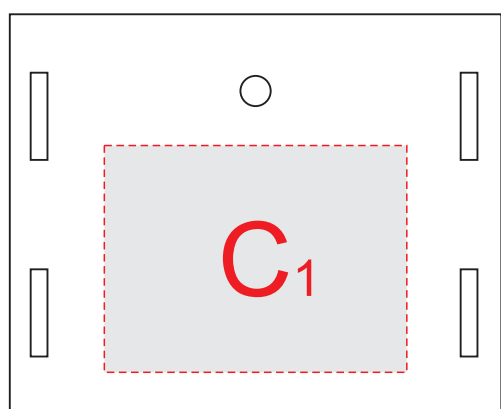

Крышка (вид сверху)

Вид сбоку

Внимание! Цифровая печать (круговая) не стыкуется.

Поле нанесения цифровой печати

Крыша слева

Вид спереди

Крыша справа

Материал домика - фанера.

При гравировке вскрываются разные оттенки из-за особенностей материала.  
Рекомендуем выбирать контурную гравировку.

<b>A</b>	Вид нанесения	Макс площадь (Ш*В)	<b>C</b>	Вид нанесения	Макс площадь (Ш*В)
	Цифровая печать	19x19мм		Гравировка	40x30мм
<b>B</b>	Вид нанесения	Макс площадь (Ш*В)	<b>D</b>	Вид нанесения	Макс площадь (Ш*В)
	Цифровая печать	135x13мм		Гравировка	40x5мм