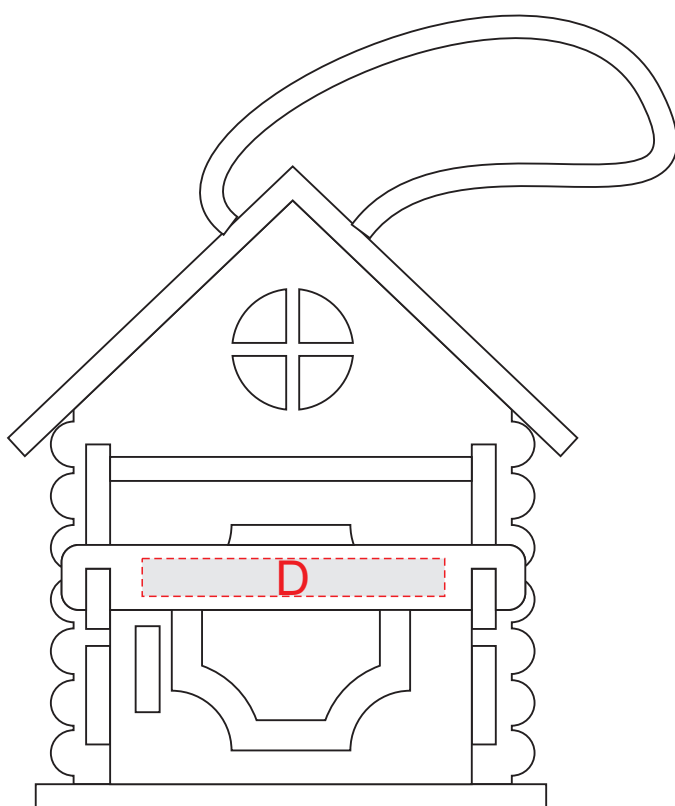

Крышка (вид сверху)

Вид сбоку

Внимание! Цифровая печать (круговая) не стыкуется.

Поле нанесения цифровой печати

Крыша слева

Вид спереди

Крыша справа

Материал домика - фанера.

При гравировке вскрываются разные оттенки из-за особенностей материала.  
Рекомендуем выбирать контурную гравировку.

<b>A</b>	Вид нанесения	Макс площадь (Ш*В)	<b>C</b>	Вид нанесения	Макс площадь (Ш*В)
	Цифровая печать	19x19мм		Гравировка	40x30мм
<b>B</b>	Вид нанесения	Макс площадь (Ш*В)	<b>D</b>	Вид нанесения	Макс площадь (Ш*В)
	Цифровая печать	135x13мм		Гравировка	40x5мм