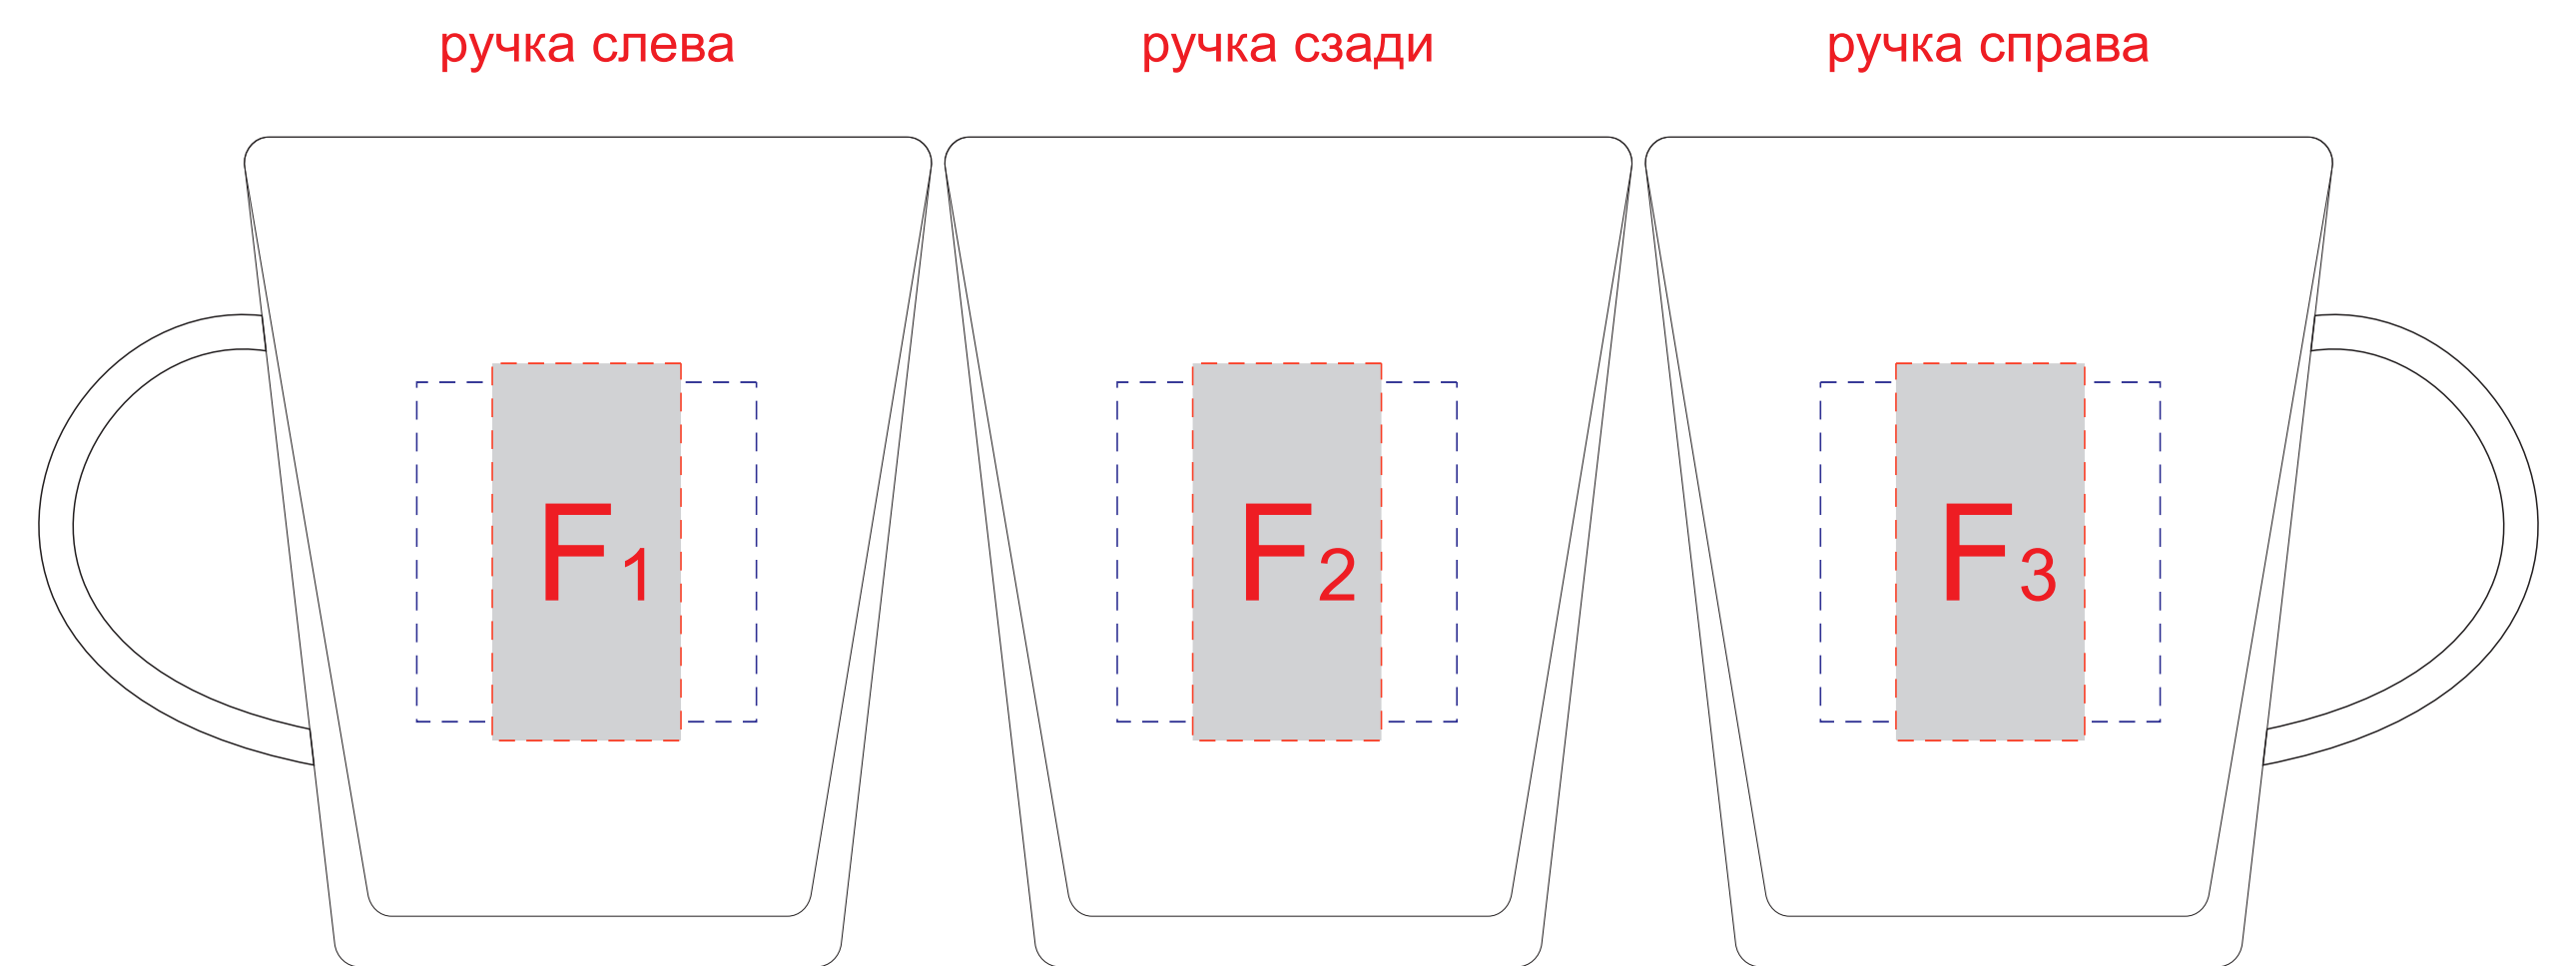

крышка коробки

Внимание! Тампопечать возможна в 1 цвет - черной, серебряной или золотой краской.
Трафаретная печать возможна в 1 цвет - белой, черной или серебряной краской.

F	Вид нанесения	Макс площадь (Ш*В)
	Тампопечать	25x50мм
	Деколь холодная	45x45мм

A	Вид нанесения	Макс площадь (Ш*В)
	Тампопечать 1+0	35x35мм
	Трафаретная печать 1+0	230x160мм
	Тиснение	60x60мм
	Цифровая печать на белой основе	270x200мм
	Шильд спектр	150x150мм

лицо

оборот

вид слева

вид спереди

вид справа

технологический шов

Внимание! При попадании изображения на шов изделия возможна непропечатка!

B	Вид нанесения	Макс площадь (Ш*В)
	Цифровая печать	70x25мм
C	Вид нанесения	Макс площадь (Ш*В)
	Цифровая печать	70x55мм
D	Вид нанесения	Макс площадь (Ш*В)
	Цифровая печать	70x55мм
E	Вид нанесения	Макс площадь (Ш*В)
	Цифровая печать	70x90мм

G	Вид нанесения	Макс площадь (Ш*В)
	Тампопечать	45x20мм
H	Вид нанесения	Макс площадь (Ш*В)
	Тампопечать	45x20мм
I	Вид нанесения	Макс площадь (Ш*В)
	Тампопечать	40x50мм
J	Вид нанесения	Макс площадь (Ш*В)
	Круговая трафаретная печать 1+0	110x23мм