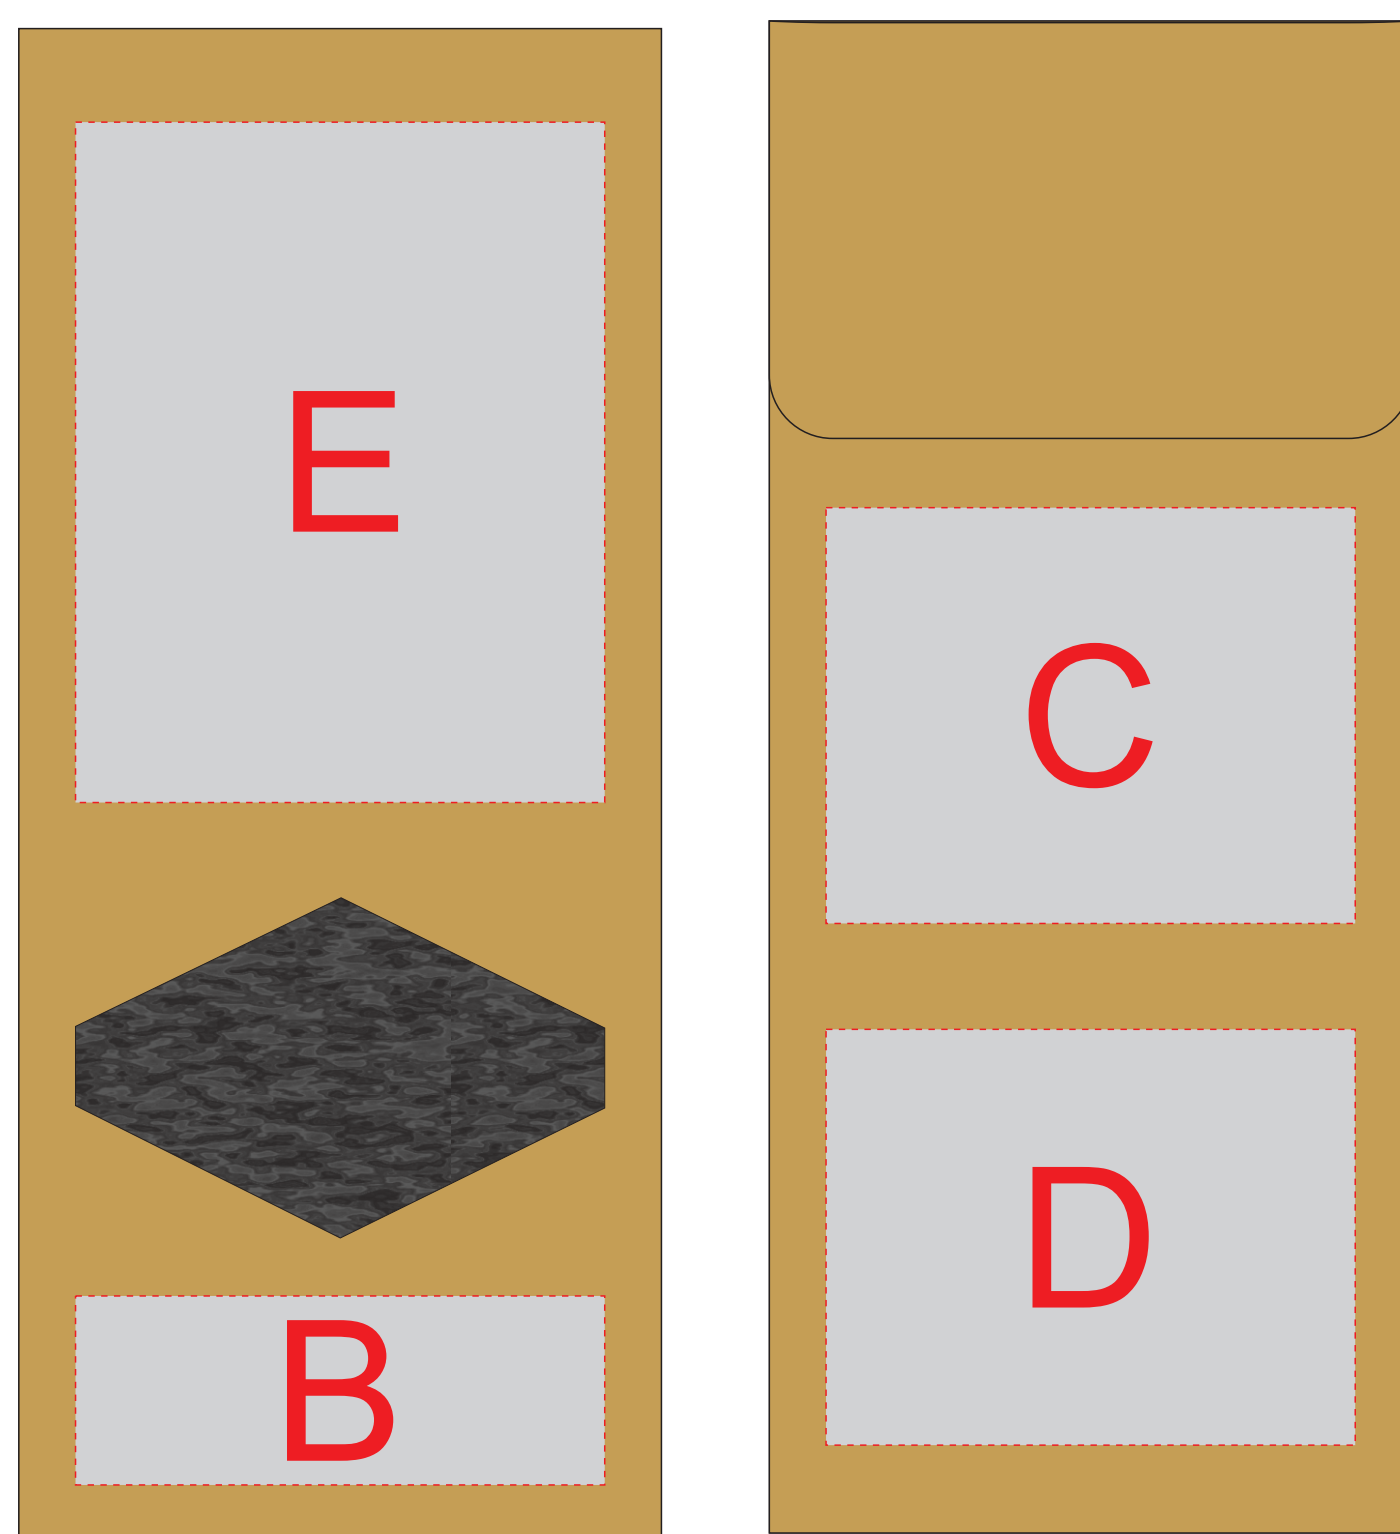

крышка коробки

Внимание! Тампопечать возможна в 1 цвет - черной, серебряной или золотой краской.
Трафаретная печать возможна в 1 цвет - белой, черной или серебряной краской.

F	Вид нанесения	Макс площадь (Ш*В)
	Тампопечать	25x50мм
	Деколь холодная	45x45мм

A	Вид нанесения	Макс площадь (Ш*В)
	Тампопечать 1+0	35x35мм
	Трафаретная печать 1+0	230x160мм
	Тиснение	60x60мм
	Цифровая печать на белой основе	270x200мм
	Шильд спектр	150x150мм

лицо

оборот

вид слева

вид спереди

вид справа

технологический шов

Внимание! При попадании изображения на шов изделия возможна непропечатка!

B	Вид нанесения	Макс площадь (Ш*В)
	Цифровая печать	70x25мм
C	Вид нанесения	Макс площадь (Ш*В)
	Цифровая печать	70x55мм
D	Вид нанесения	Макс площадь (Ш*В)
	Цифровая печать	70x55мм
E	Вид нанесения	Макс площадь (Ш*В)
	Цифровая печать	70x90мм

G	Вид нанесения	Макс площадь (Ш*В)
	Тампопечать	45x20мм
H	Вид нанесения	Макс площадь (Ш*В)
	Тампопечать	45x20мм
I	Вид нанесения	Макс площадь (Ш*В)
	Тампопечать	40x50мм
J	Вид нанесения	Макс площадь (Ш*В)
	Круговая трафаретная печать 1+0	110x23мм