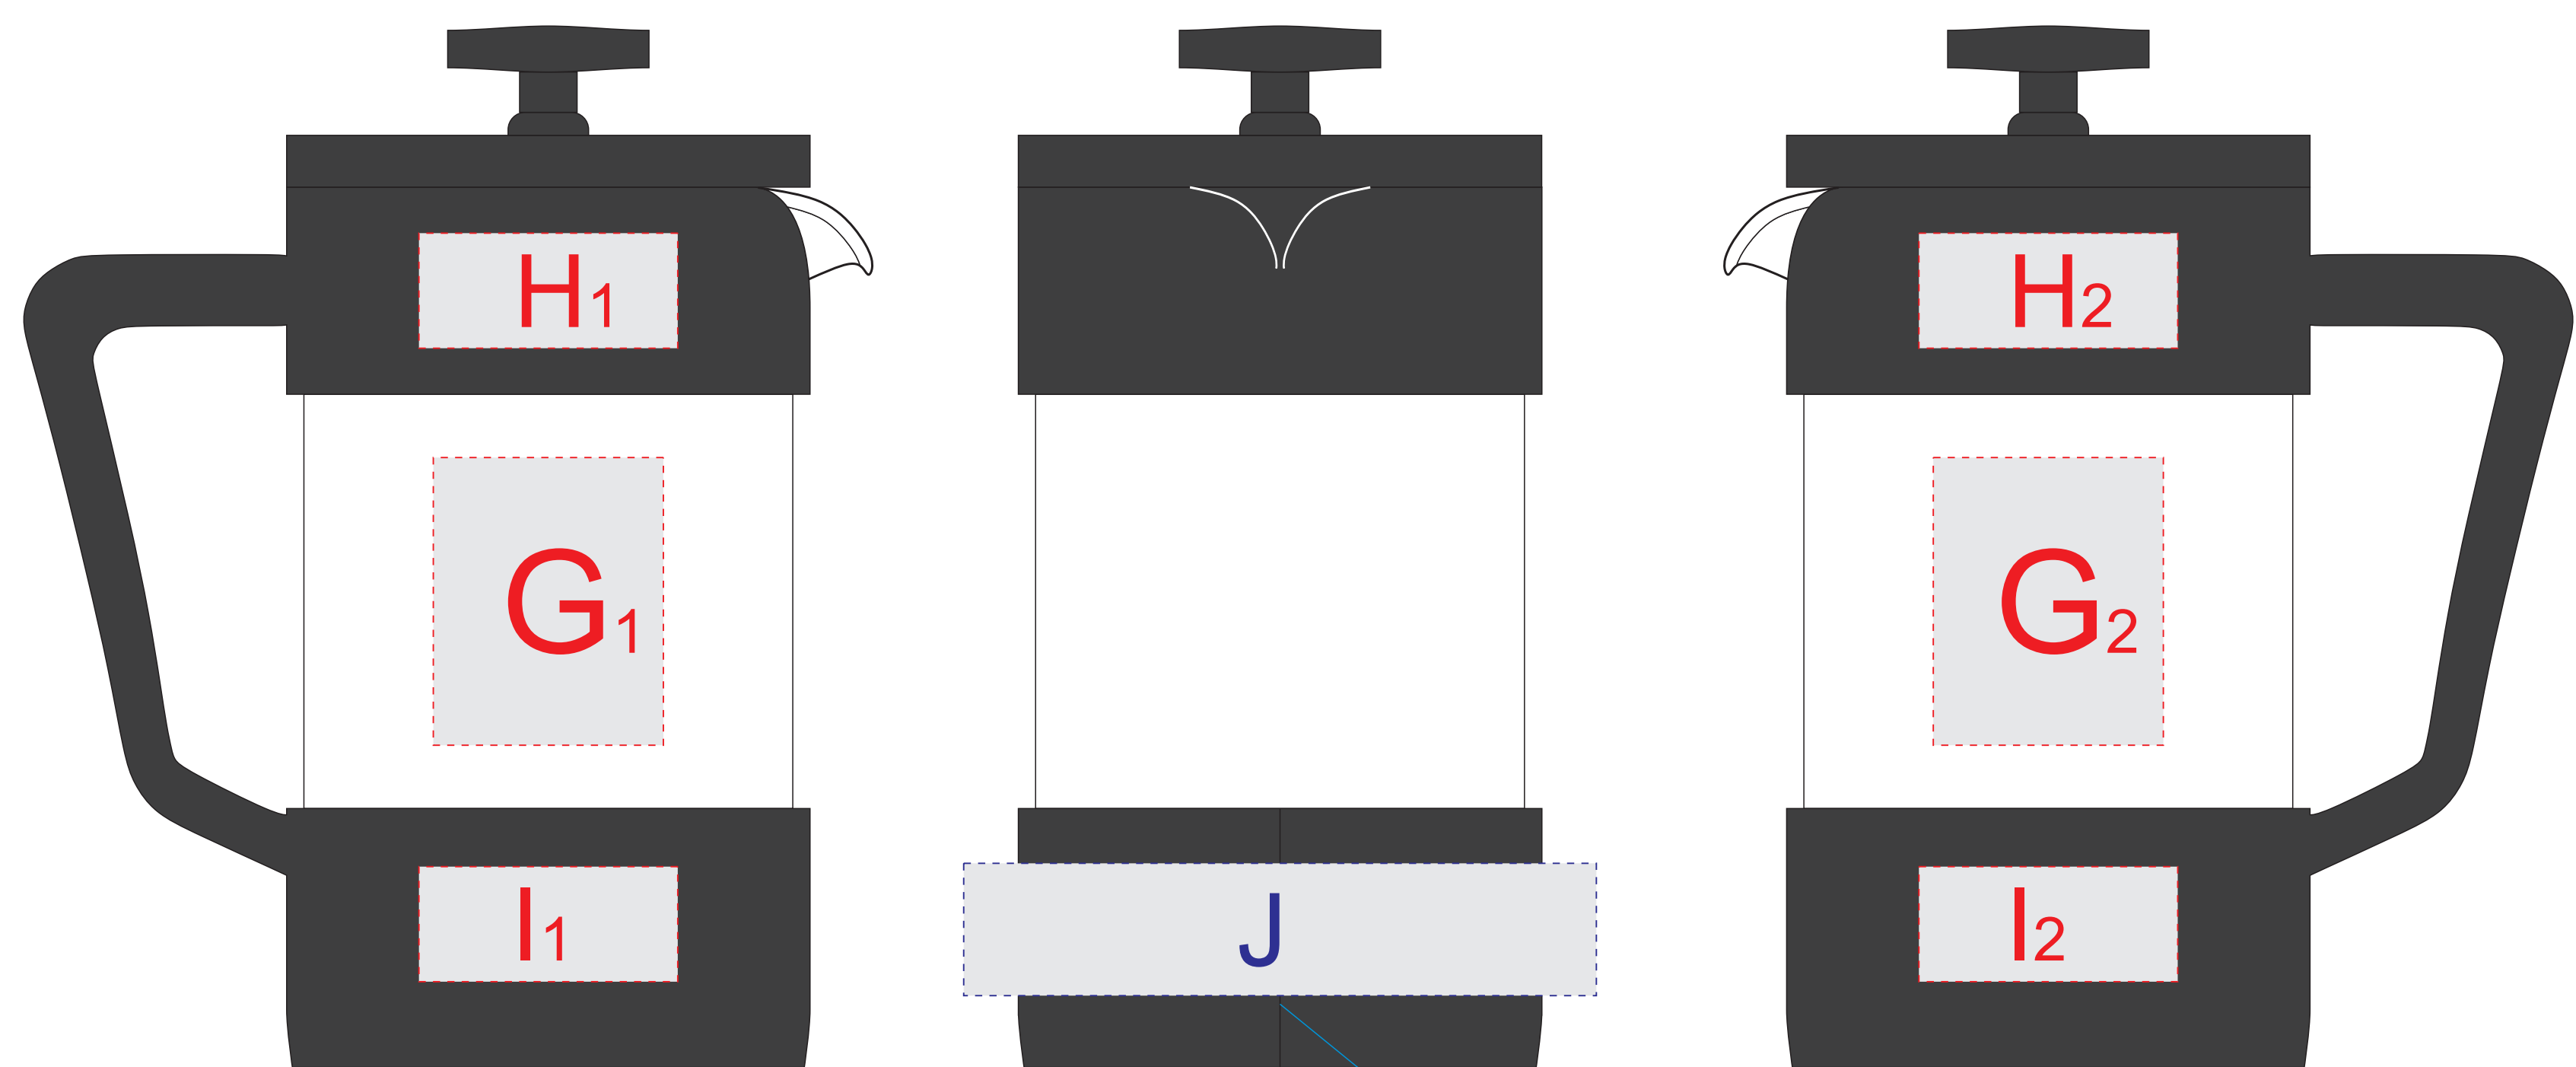

крышка коробки

Внимание! Тампопечать возможна в 1 цвет - черной, серебряной или золотой краской.
Трафаретная печать возможна в 1 цвет - белой, черной или серебряной краской.

F	Вид нанесения	Макс площадь (Ш*В)
	Тампопечать	25x50мм
	Деколь холодная	45x45мм

A	Вид нанесения	Макс площадь (Ш*В)
	Тампопечать 1+0	35x35мм
	Трафаретная печать 1+0	230x160мм
	Тиснение	60x60мм
	Цифровая печать на белой основе	270x200мм
	Шильд спектр	150x150мм

лицо

оборот

вид слева

вид спереди

вид справа

технологический шов

Внимание! При попадании изображения на шов изделия возможна непропечатка!

B	Вид нанесения	Макс площадь (Ш*В)
	Цифровая печать	70x25мм
C	Вид нанесения	Макс площадь (Ш*В)
	Цифровая печать	70x55мм
D	Вид нанесения	Макс площадь (Ш*В)
	Цифровая печать	70x55мм
E	Вид нанесения	Макс площадь (Ш*В)
	Цифровая печать	70x90мм

G	Вид нанесения	Макс площадь (Ш*В)
	Тампопечать	45x20мм
H	Вид нанесения	Макс площадь (Ш*В)
	Тампопечать	45x20мм
I	Вид нанесения	Макс площадь (Ш*В)
	Тампопечать	40x50мм
J	Вид нанесения	Макс площадь (Ш*В)
	Круговая трафаретная печать 1+0	110x23мм