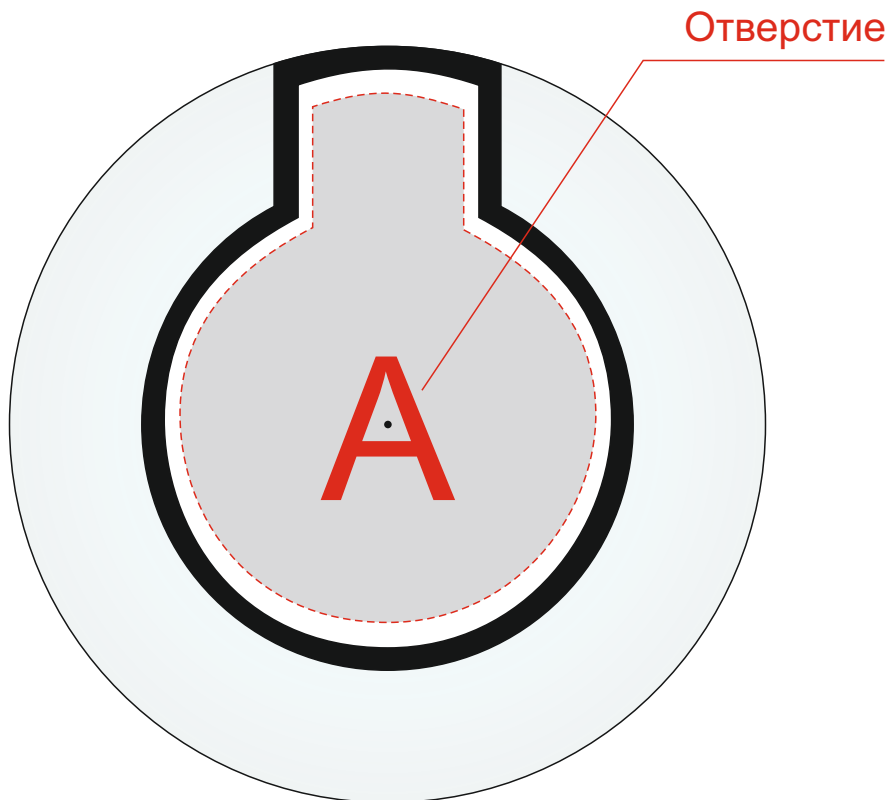

Арт. W3

	Вид нанесения	Макс площадь (Ш*В)
	Уф-печать	55x70мм
	Тампопечать	50x50мм