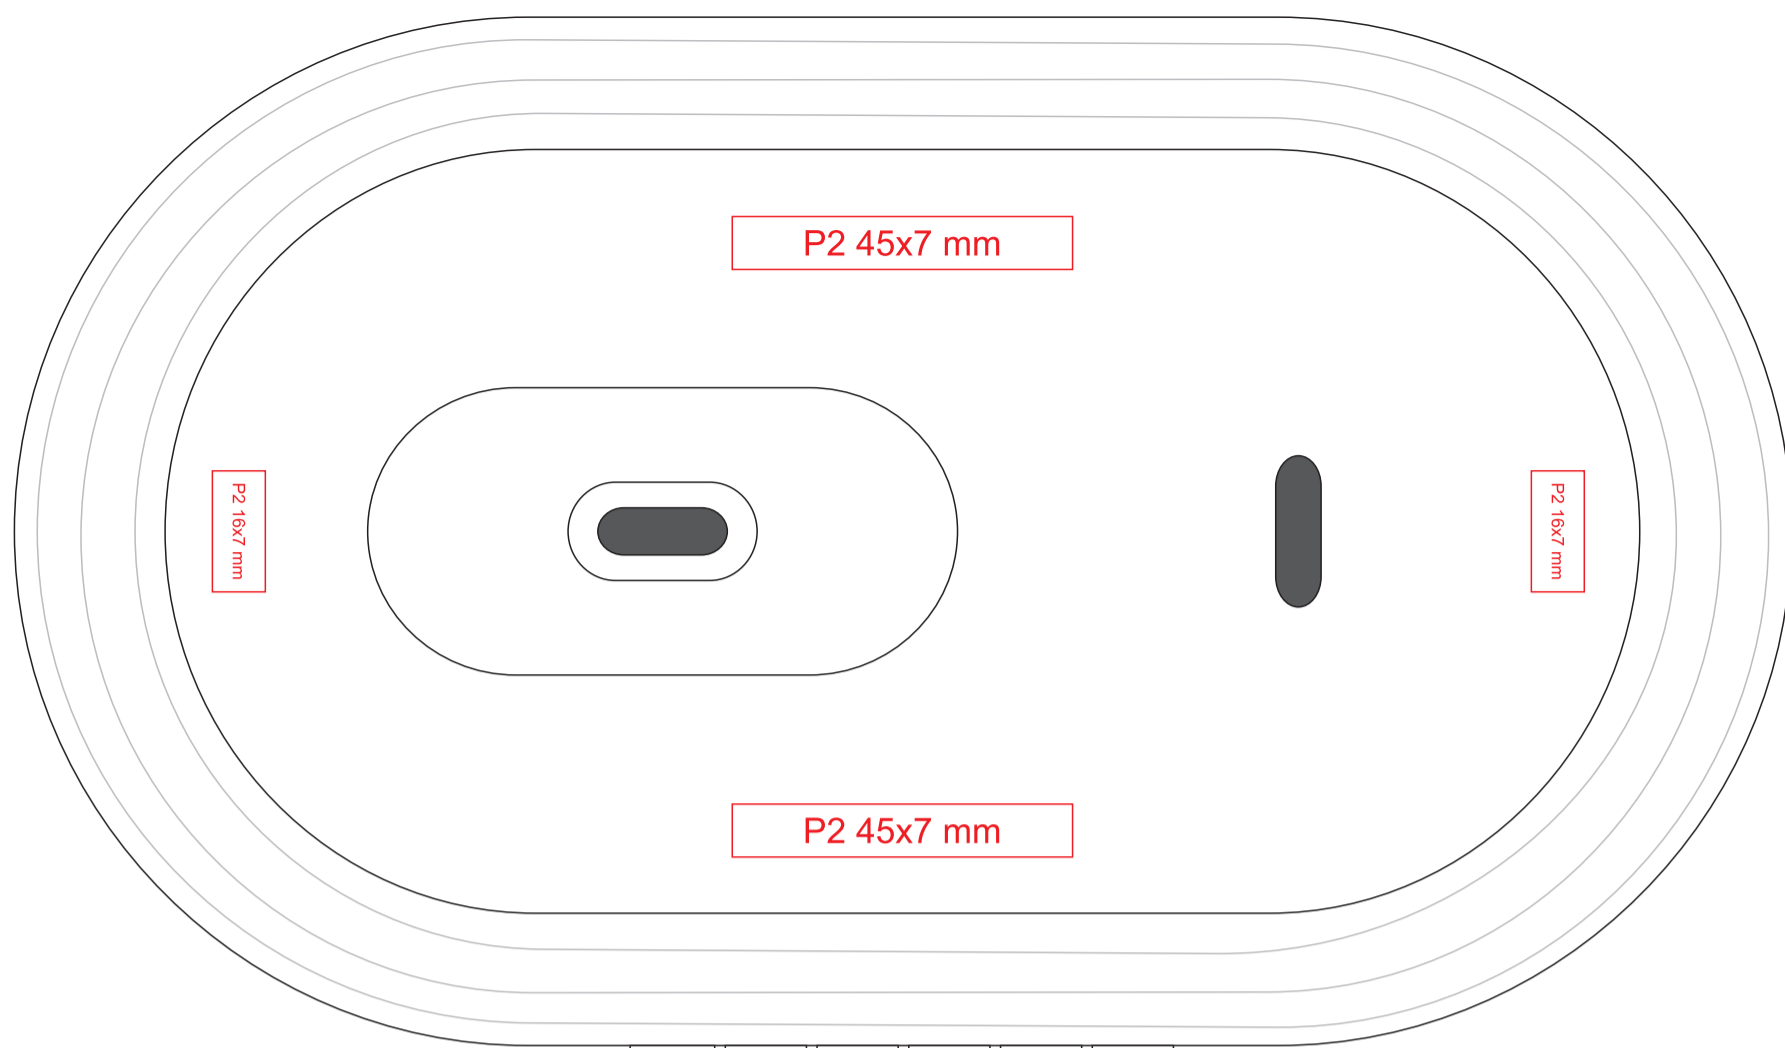

9610

↑
КНОПКИ

Тампопечать P2 в один цвет