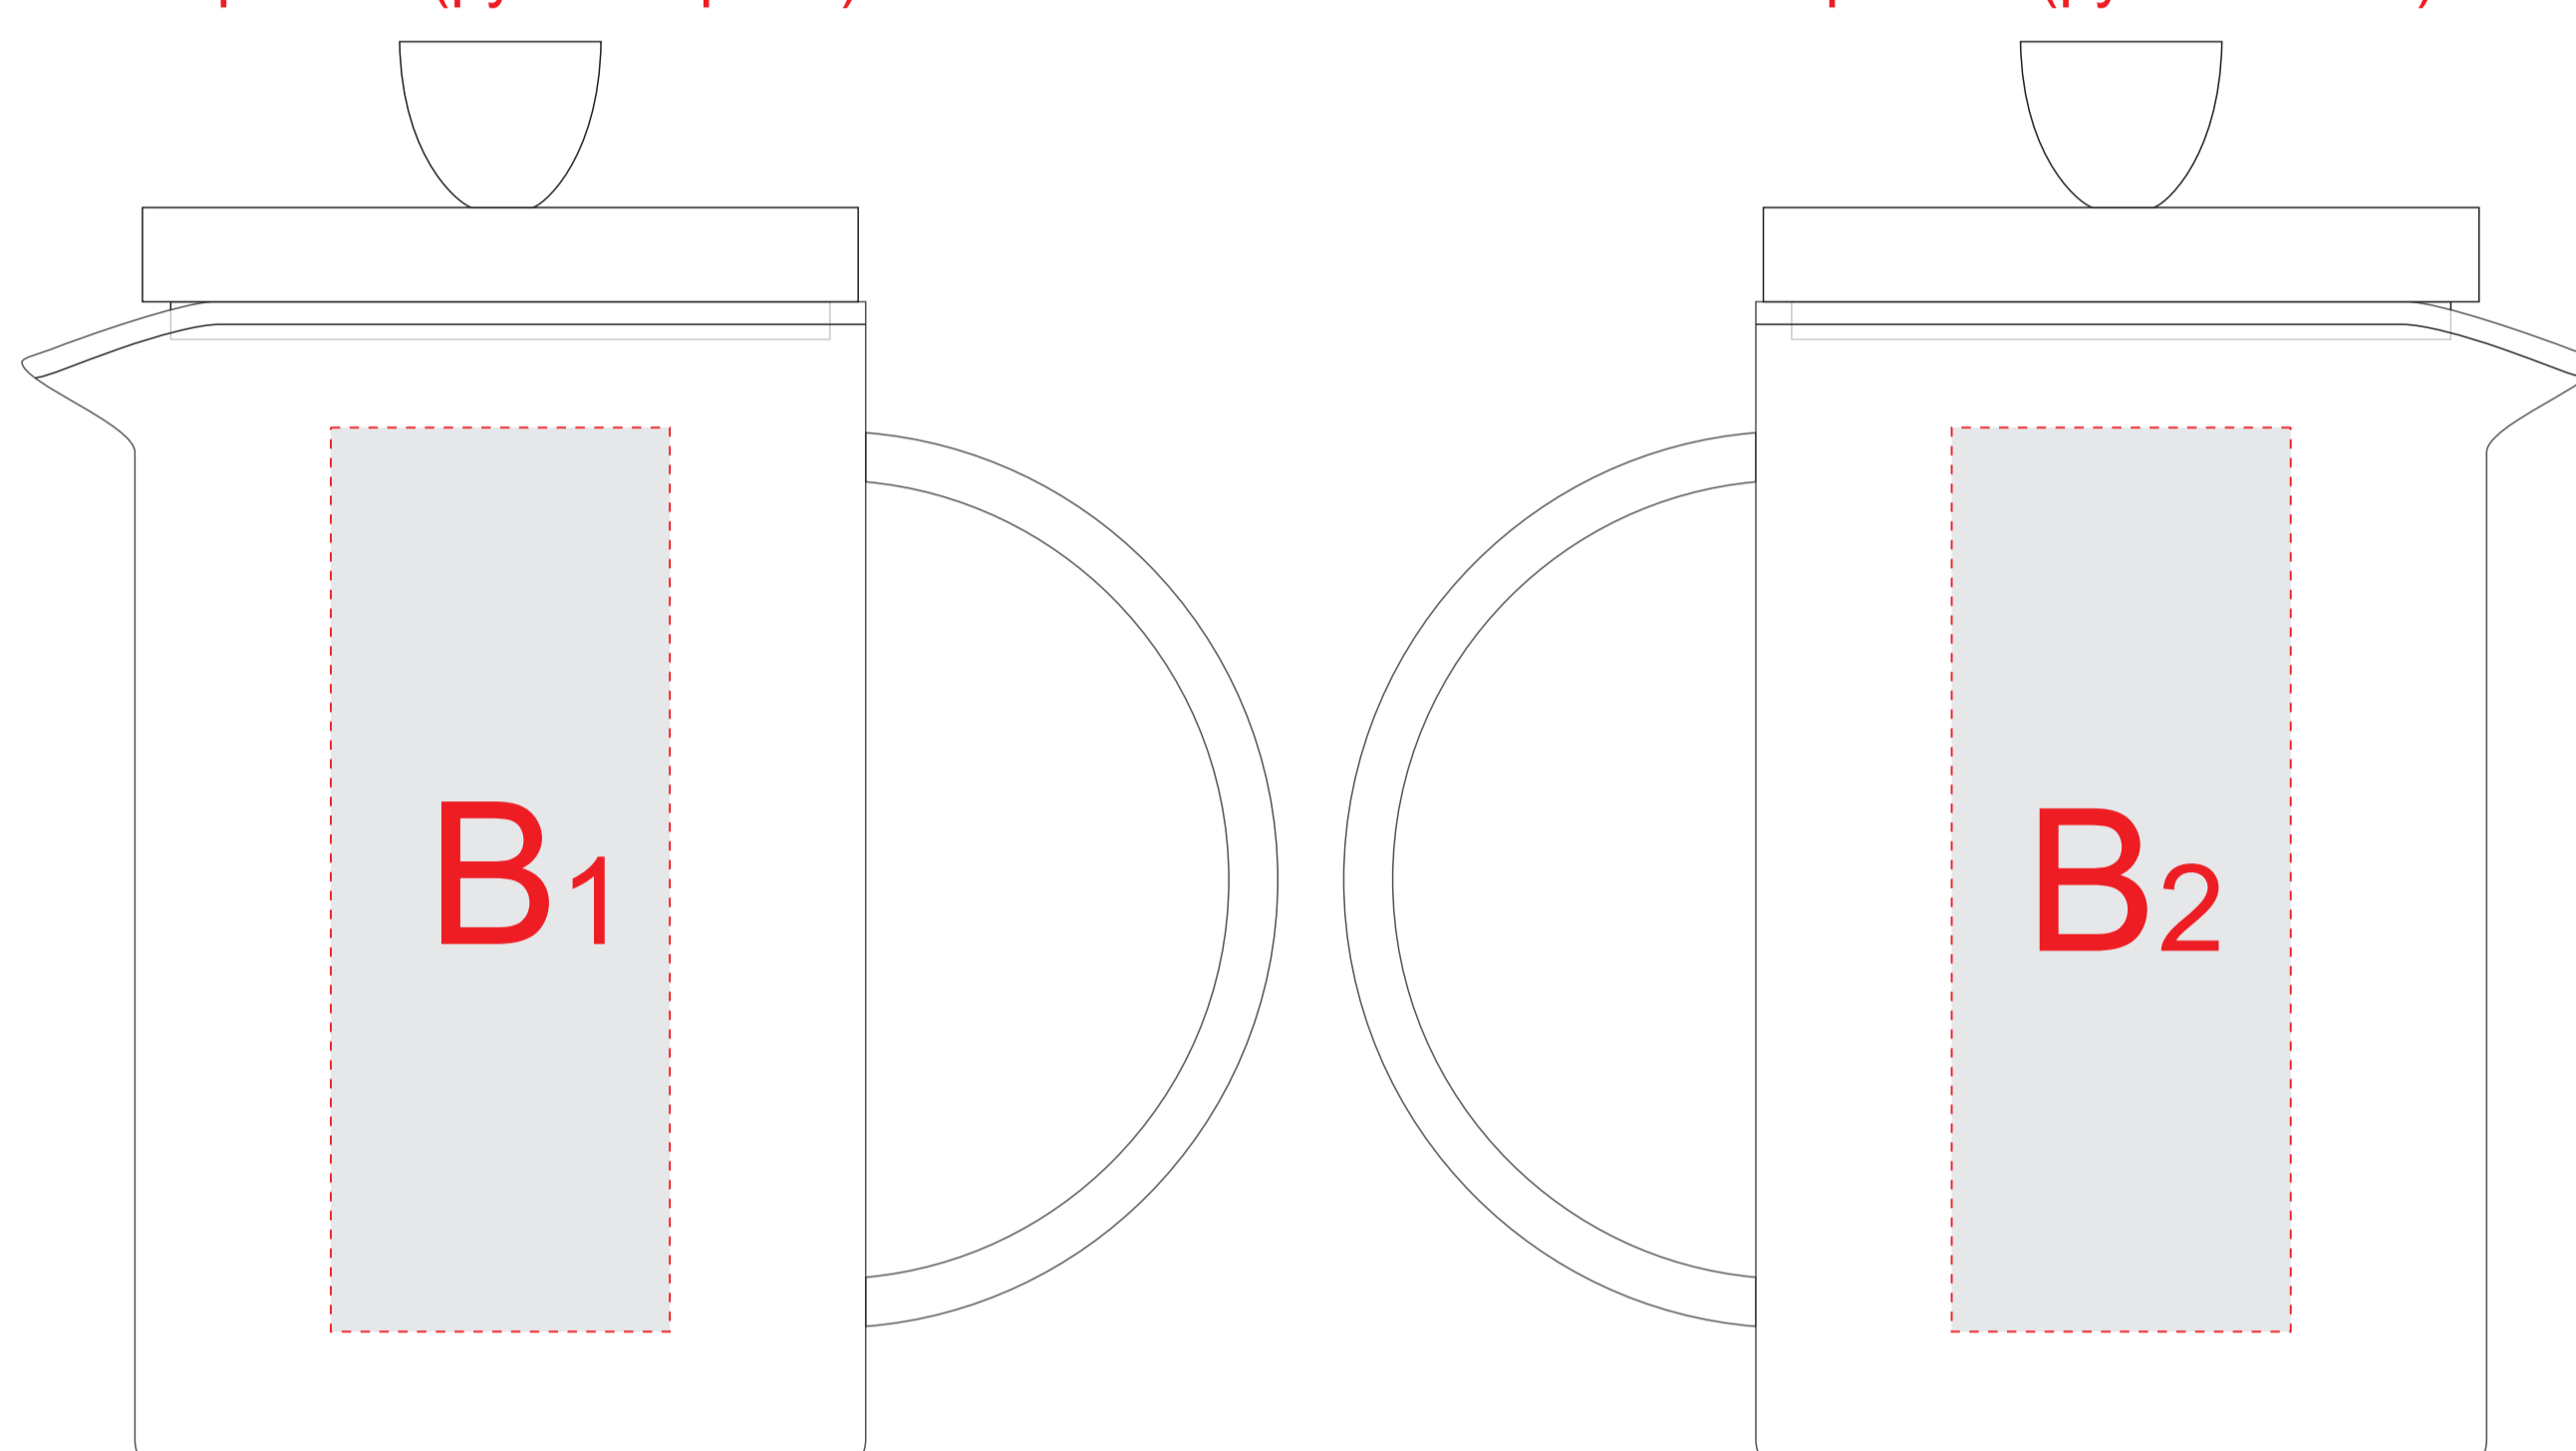

вид сверху

сторона 1 (ручка справа)

сторона 2 (ручка слева)

Внимание! Трафаретная печать производится только черным цветом.

A	Вид нанесения	Макс площадь (Ш*В)	C	Вид нанесения	Макс площадь (Ш*В)
	Шильд спектрум	150x150мм		D	Вид нанесения
	Металлостикер	170x150мм	E		Вид нанесения
	Цифровая вставка	230x230мм		Цифровая печать	70x90мм
Трафаретная печать (1+0)	230x160мм	Цифровая печать	70x25мм	Цифровая печать	70x25мм
B	Вид нанесения	Макс площадь (Ш*В)			
	Тампопечать	45x50мм			

вид сверху