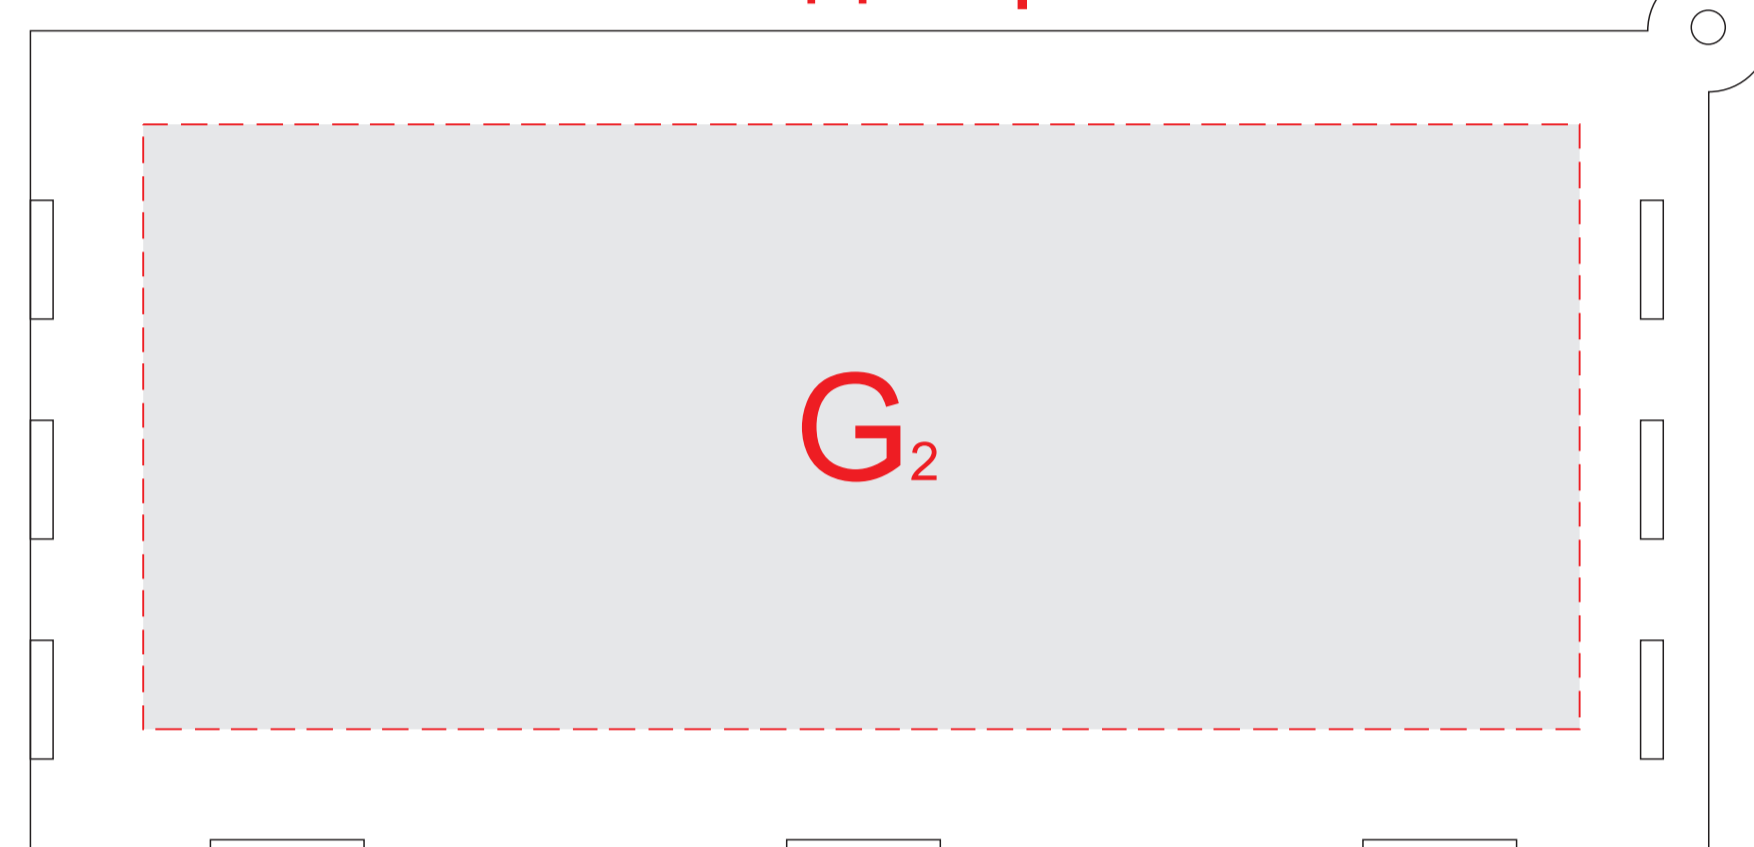

Вид спереди

Вид сверху

Вид слева

Вид справа

обертка

A	Вид нанесения	Макс площадь (Ш*В)
	Цифровая печать	25x55мм
	Смола	25x55мм
	Шильд спектрум	25x55мм
	Тампопечать	25x45мм
B	Вид нанесения	Макс площадь (Ш*В)
	Цифровая печать	50x50мм
C	Вид нанесения	Макс площадь (Ш*В)
	Гравировка	30x30мм
D	Вид нанесения	Макс площадь (Ш*В)
	Гравировка	5x40мм

E	Вид нанесения	Макс площадь (Ш*В)
	Шильд спектрум	150x80мм
	Металлстикер	170x80мм

F	Вид нанесения	Макс площадь (Ш*В)
	Гравировка	150x150мм
	Шильд спектрум	150x150мм
	Металлстикер	170x150мм

G	Вид нанесения	Макс площадь (Ш*В)
	Шильд спектрум	150x80мм
	Металлстикер	170x80мм

Вид спереди

Вид сверху

x2

x2

Вид слева

Вид справа