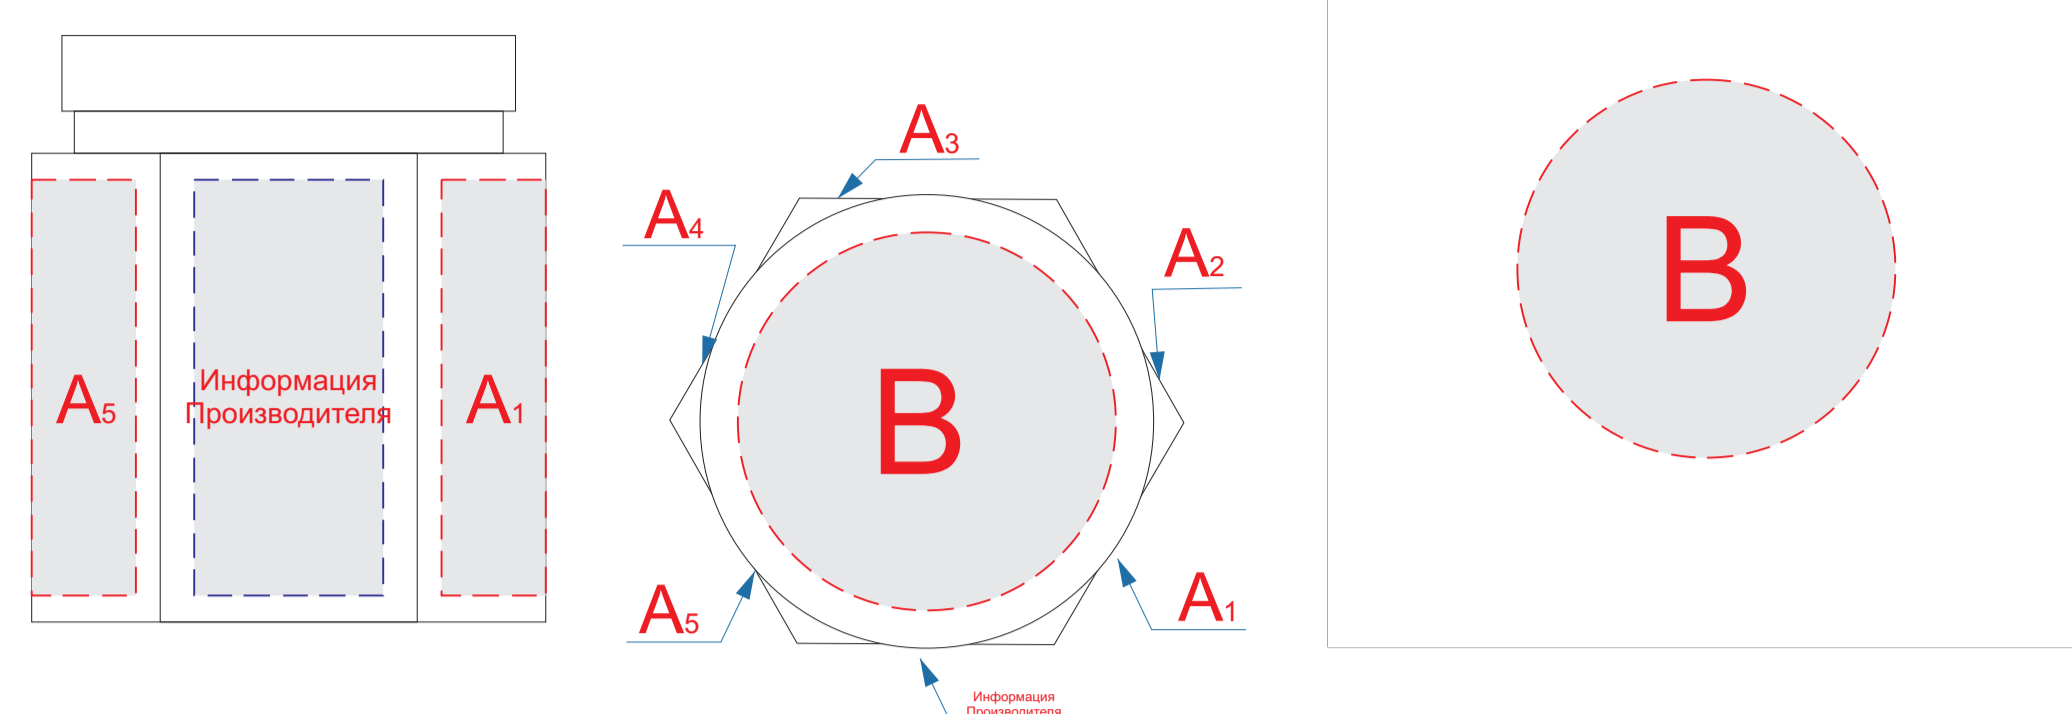

Вид спереди

Вид сверху

Вид слева

Вид справа

обертка

A	Вид нанесения	Макс площадь (Ш*В)
	Цифровая печать	25x55мм
	Смола	25x55мм
	Шильд спектрум	25x55мм
	Тампопечать	25x45мм
B	Вид нанесения	Макс площадь (Ш*В)
	Цифровая печать	50x50мм
C	Вид нанесения	Макс площадь (Ш*В)
	Гравировка	30x30мм
D	Вид нанесения	Макс площадь (Ш*В)
	Гравировка	5x40мм

E	Вид нанесения	Макс площадь (Ш*В)
	Шильд спектрум	150x80мм
	Металлстикер	170x80мм

F	Вид нанесения	Макс площадь (Ш*В)
	Гравировка	150x150мм
	Шильд спектрум	150x150мм
	Металлстикер	170x150мм

G	Вид нанесения	Макс площадь (Ш*В)
	Шильд спектрум	150x80мм
	Металлстикер	170x80мм

Вид спереди

Вид сверху

x2

x2

Вид слева

Вид справа