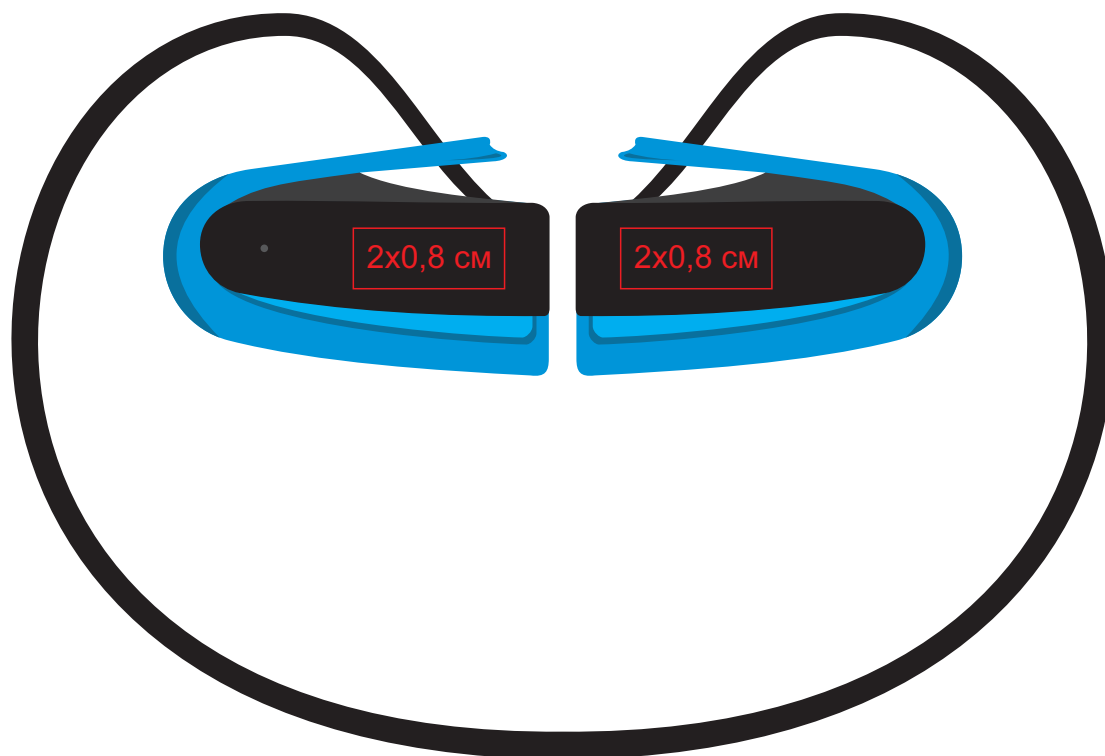

# Наушники беспроводные 15515

методы нанесения: тампопечать

15515/22

15515/35