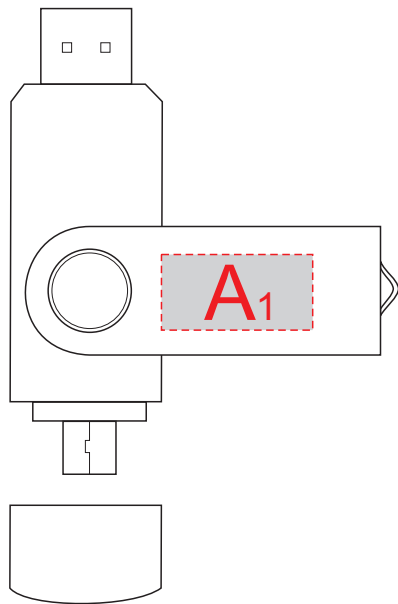

Артикул 6201

сторона 1
(чип снизу)

сторона 2
(чип сверху)

A	Вид нанесения	Макс площадь (Ш*В)
	Тампопечать	20x10мм
	Гравировка	20x10мм