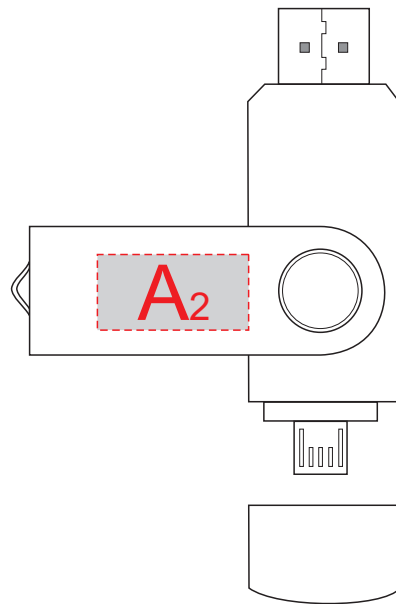

Артикул 6201

сторона 1
(чип снизу)

сторона 2
(чип сверху)

A	Вид нанесения	Макс площадь (Ш*В)
	Тампопечать	20x10мм
	Гравировка	20x10мм