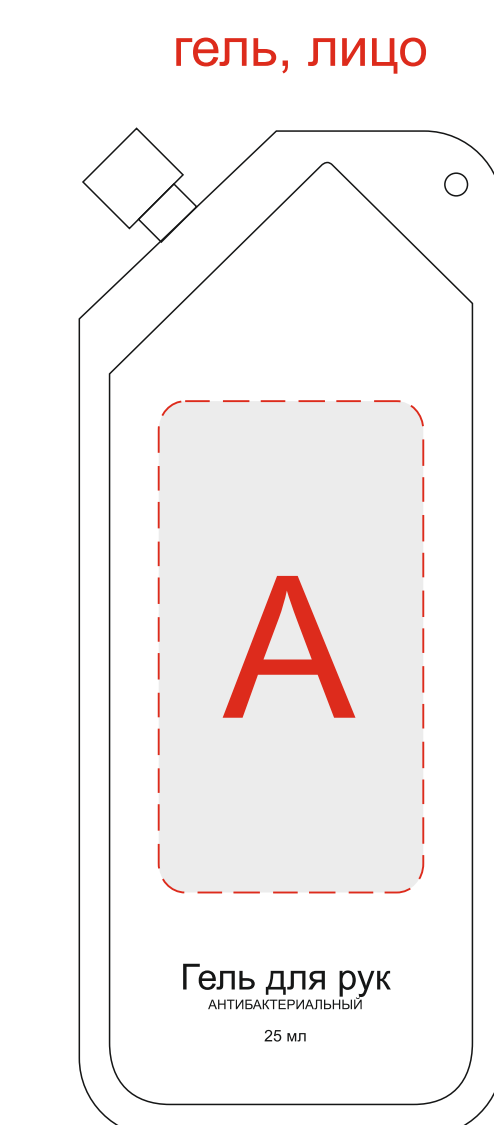

Арт 320067

A	Вид нанесения	Макс площадь (Ш*В)
	Тампопечать	50x50мм
B	Вид нанесения	Макс площадь (Ш*В)
	Тампопечать	50x35мм
C	Вид нанесения	Макс площадь (Ш*В)
	Тампопечать	50x40мм

Внимание! Positionирование печати на корпусе бутылки относительно крышки невозможно!

A	Вид нанесения	Макс площадь (Ш*В)
	Тампопечать	30x50мм
	Уф-печать	17x170мм
	Круговая уф-печать	212,2x170мм
A	Круговая трафаретная печать 1+0	110x125мм

A	Вид нанесения	Макс площадь (Ш*В)	B	Вид нанесения	Макс площадь (Ш*В)
	Термотрансфер	60x150мм		Термотрансфер	120x30мм
C	Вид нанесения	Макс площадь (Ш*В)	D	Вид нанесения	Макс площадь (Ш*В)
	Термотрансфер	120x60мм		Термотрансфер	210x150мм

A	Вид нанесения	Макс площадь (Ш*В)
	Цифровая печать	35x65мм

Цвета набора, масштаб 1:2