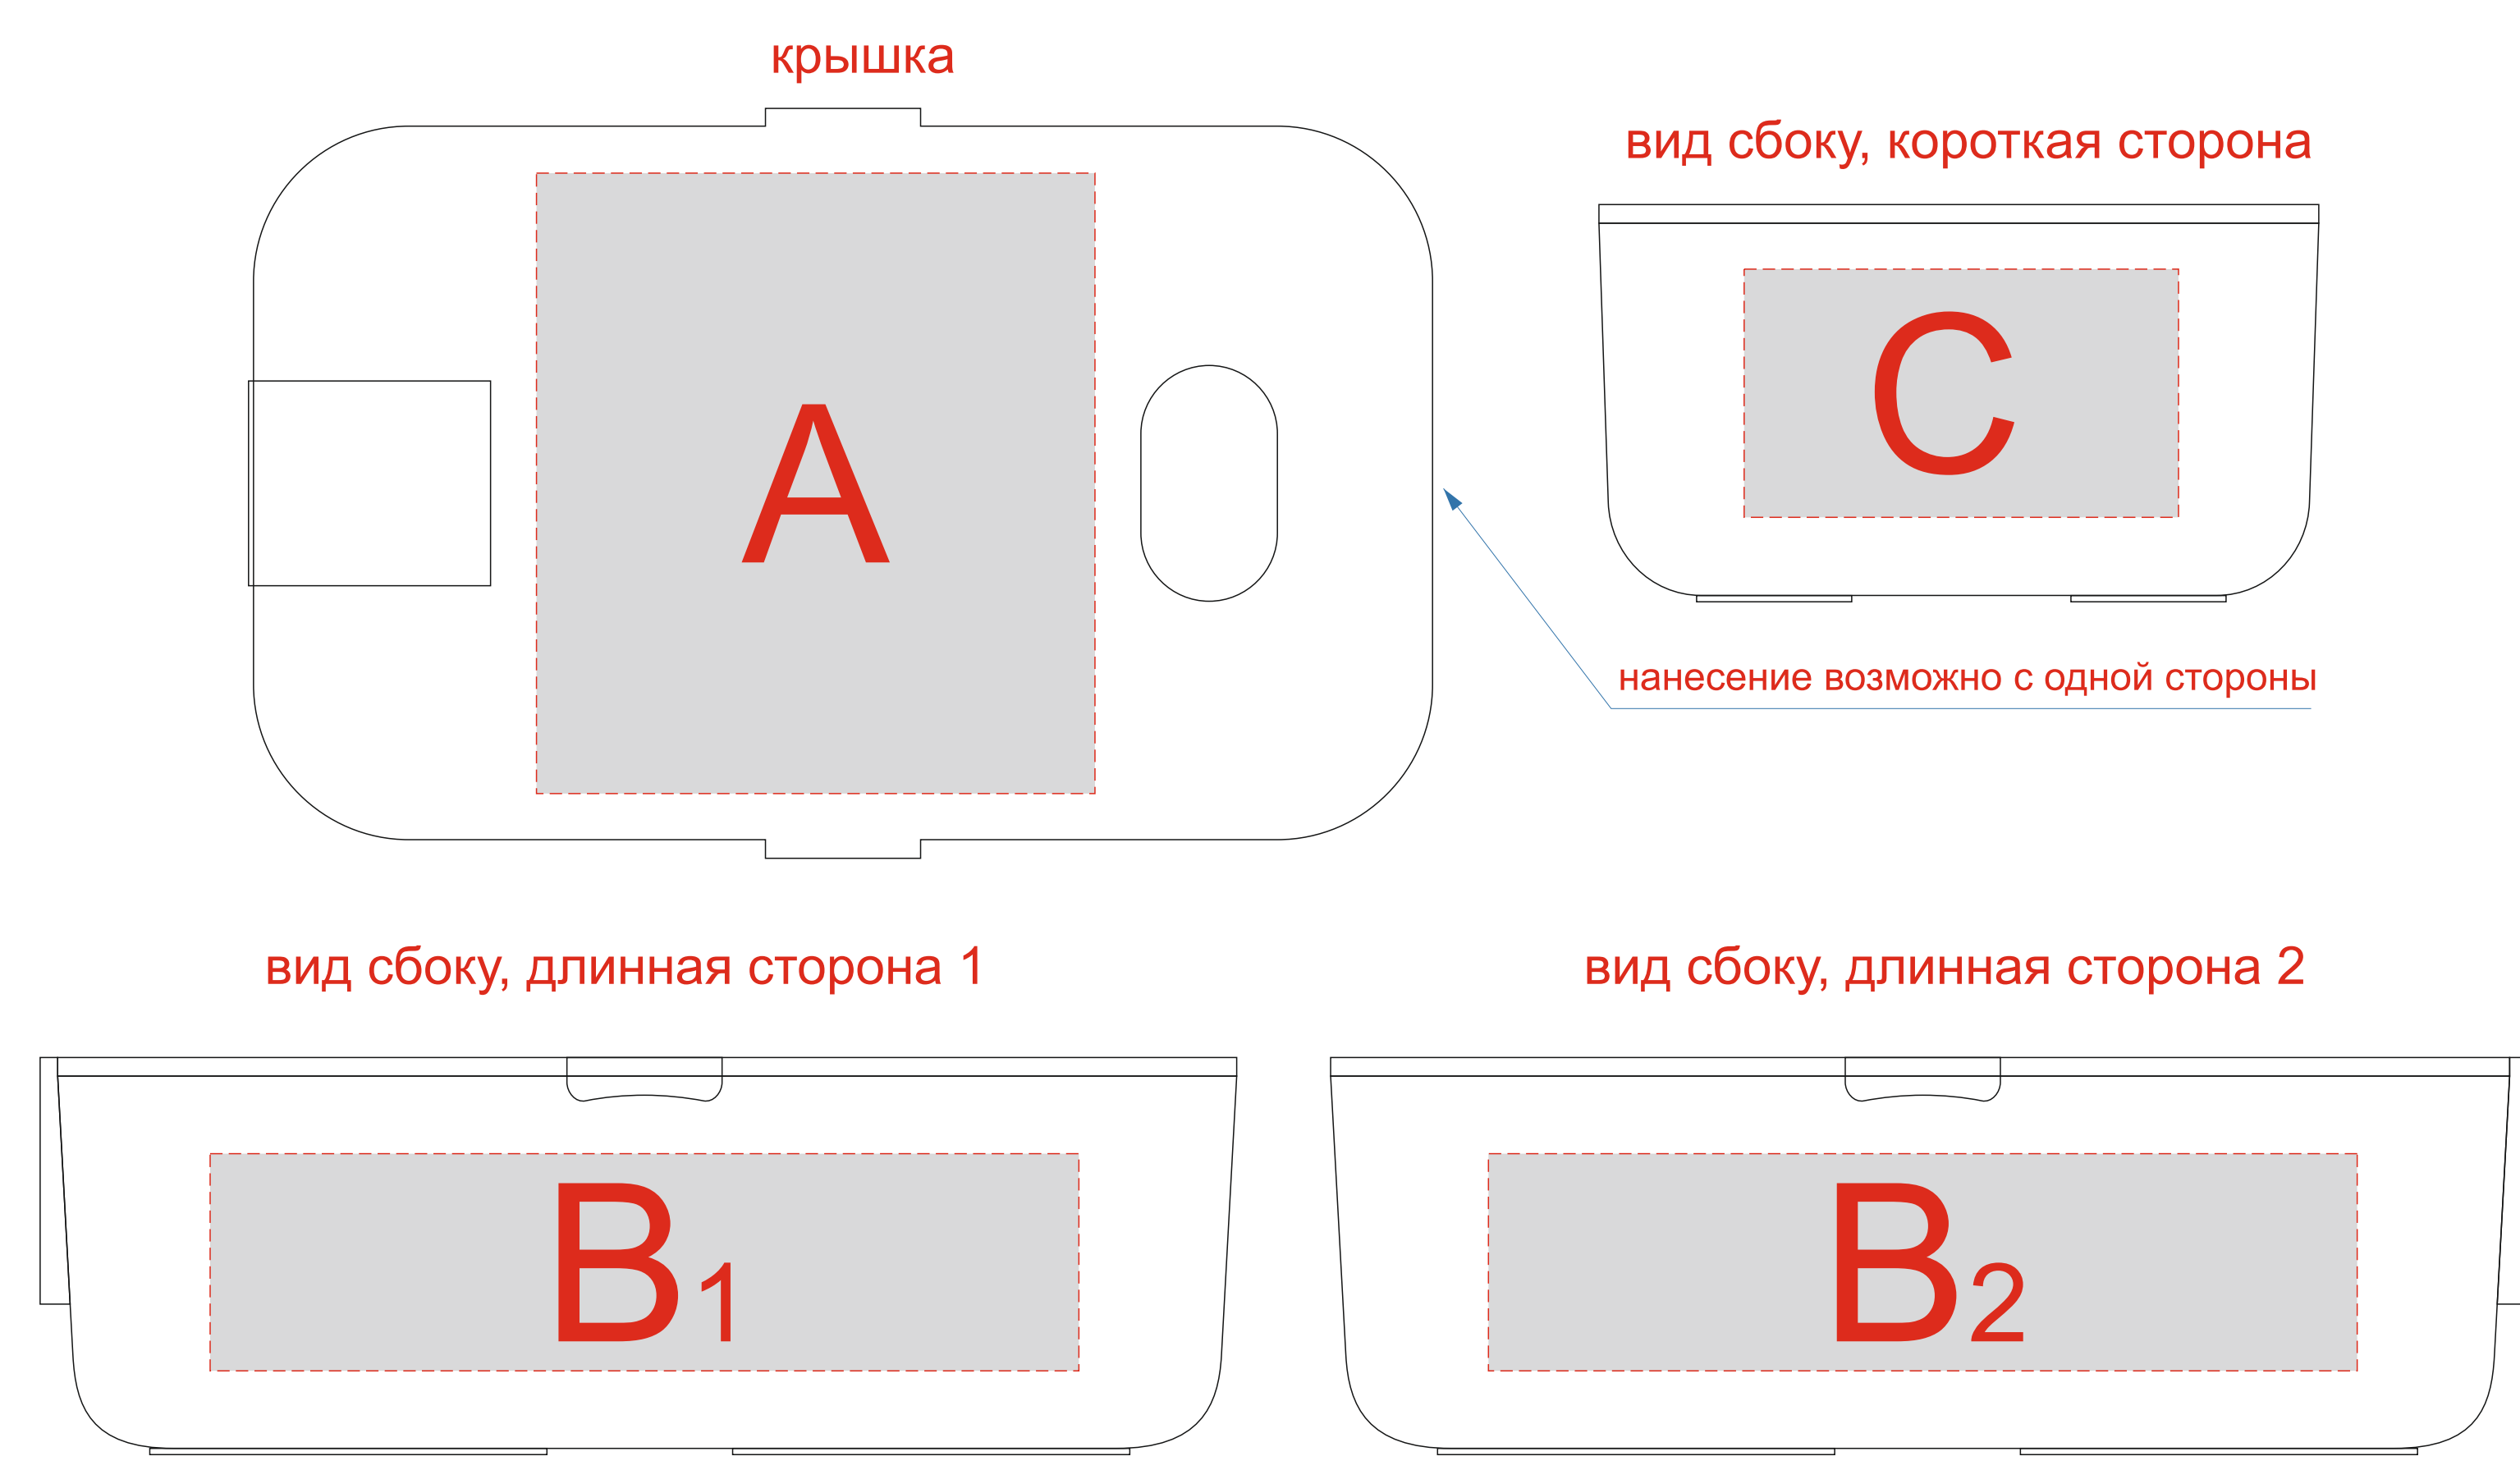

Арт 320067

A	Вид нанесения	Макс площадь (Ш*В)
	Тампопечать	50x50мм
B	Вид нанесения	Макс площадь (Ш*В)
	Тампопечать	50x35мм
C	Вид нанесения	Макс площадь (Ш*В)
	Тампопечать	50x40мм

Внимание! Positionирование печати на корпусе бутылки относительно крышки невозможно!

A	Вид нанесения	Макс площадь (Ш*В)
	Тампопечать	30x50мм
	Уф-печать	17x170мм
	Круговая уф-печать	212,2x170мм
A	Круговая трафаретная печать 1+0	110x125мм

A	Вид нанесения	Макс площадь (Ш*В)	B	Вид нанесения	Макс площадь (Ш*В)
	Термотрансфер	60x150мм		Термотрансфер	120x30мм
C	Вид нанесения	Макс площадь (Ш*В)	D	Вид нанесения	Макс площадь (Ш*В)
	Термотрансфер	120x60мм		Термотрансфер	210x150мм

A	Вид нанесения	Макс площадь (Ш*В)
	Цифровая печать	35x65мм

Цвета набора, масштаб 1:2