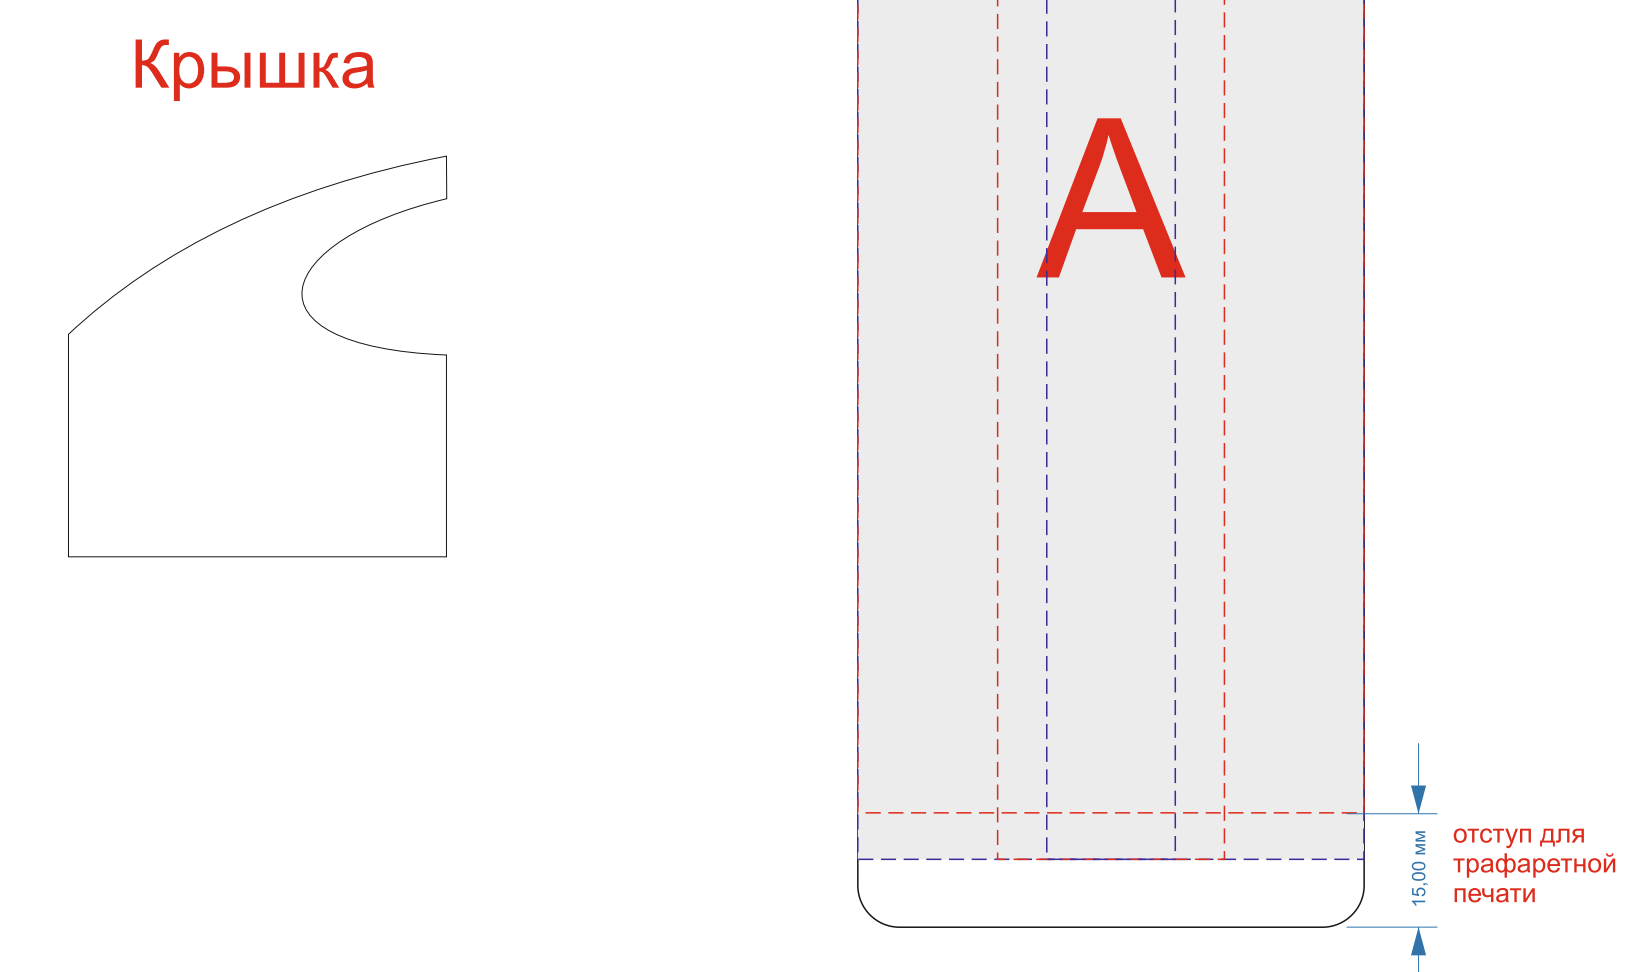

Арт 320067

A	Вид нанесения	Макс площадь (Ш*В)
	Тампопечать	50x50мм
B	Вид нанесения	Макс площадь (Ш*В)
	Тампопечать	50x35мм
C	Вид нанесения	Макс площадь (Ш*В)
	Тампопечать	50x40мм

Внимание! Positionирование печати на корпусе бутылки относительно крышки невозможно!

A	Вид нанесения	Макс площадь (Ш*В)
	Тампопечать	30x50мм
	Уф-печать	17x170мм
	Круговая уф-печать	212,2x170мм
A	Круговая трафаретная печать 1+0	110x125мм

A	Вид нанесения	Макс площадь (Ш*В)	B	Вид нанесения	Макс площадь (Ш*В)
	Термотрансфер	60x150мм		Термотрансфер	120x30мм
C	Вид нанесения	Макс площадь (Ш*В)	D	Вид нанесения	Макс площадь (Ш*В)
	Термотрансфер	120x60мм		Термотрансфер	210x150мм

A	Вид нанесения	Макс площадь (Ш*В)
	Цифровая печать	35x65мм

Цвета набора, масштаб 1:2