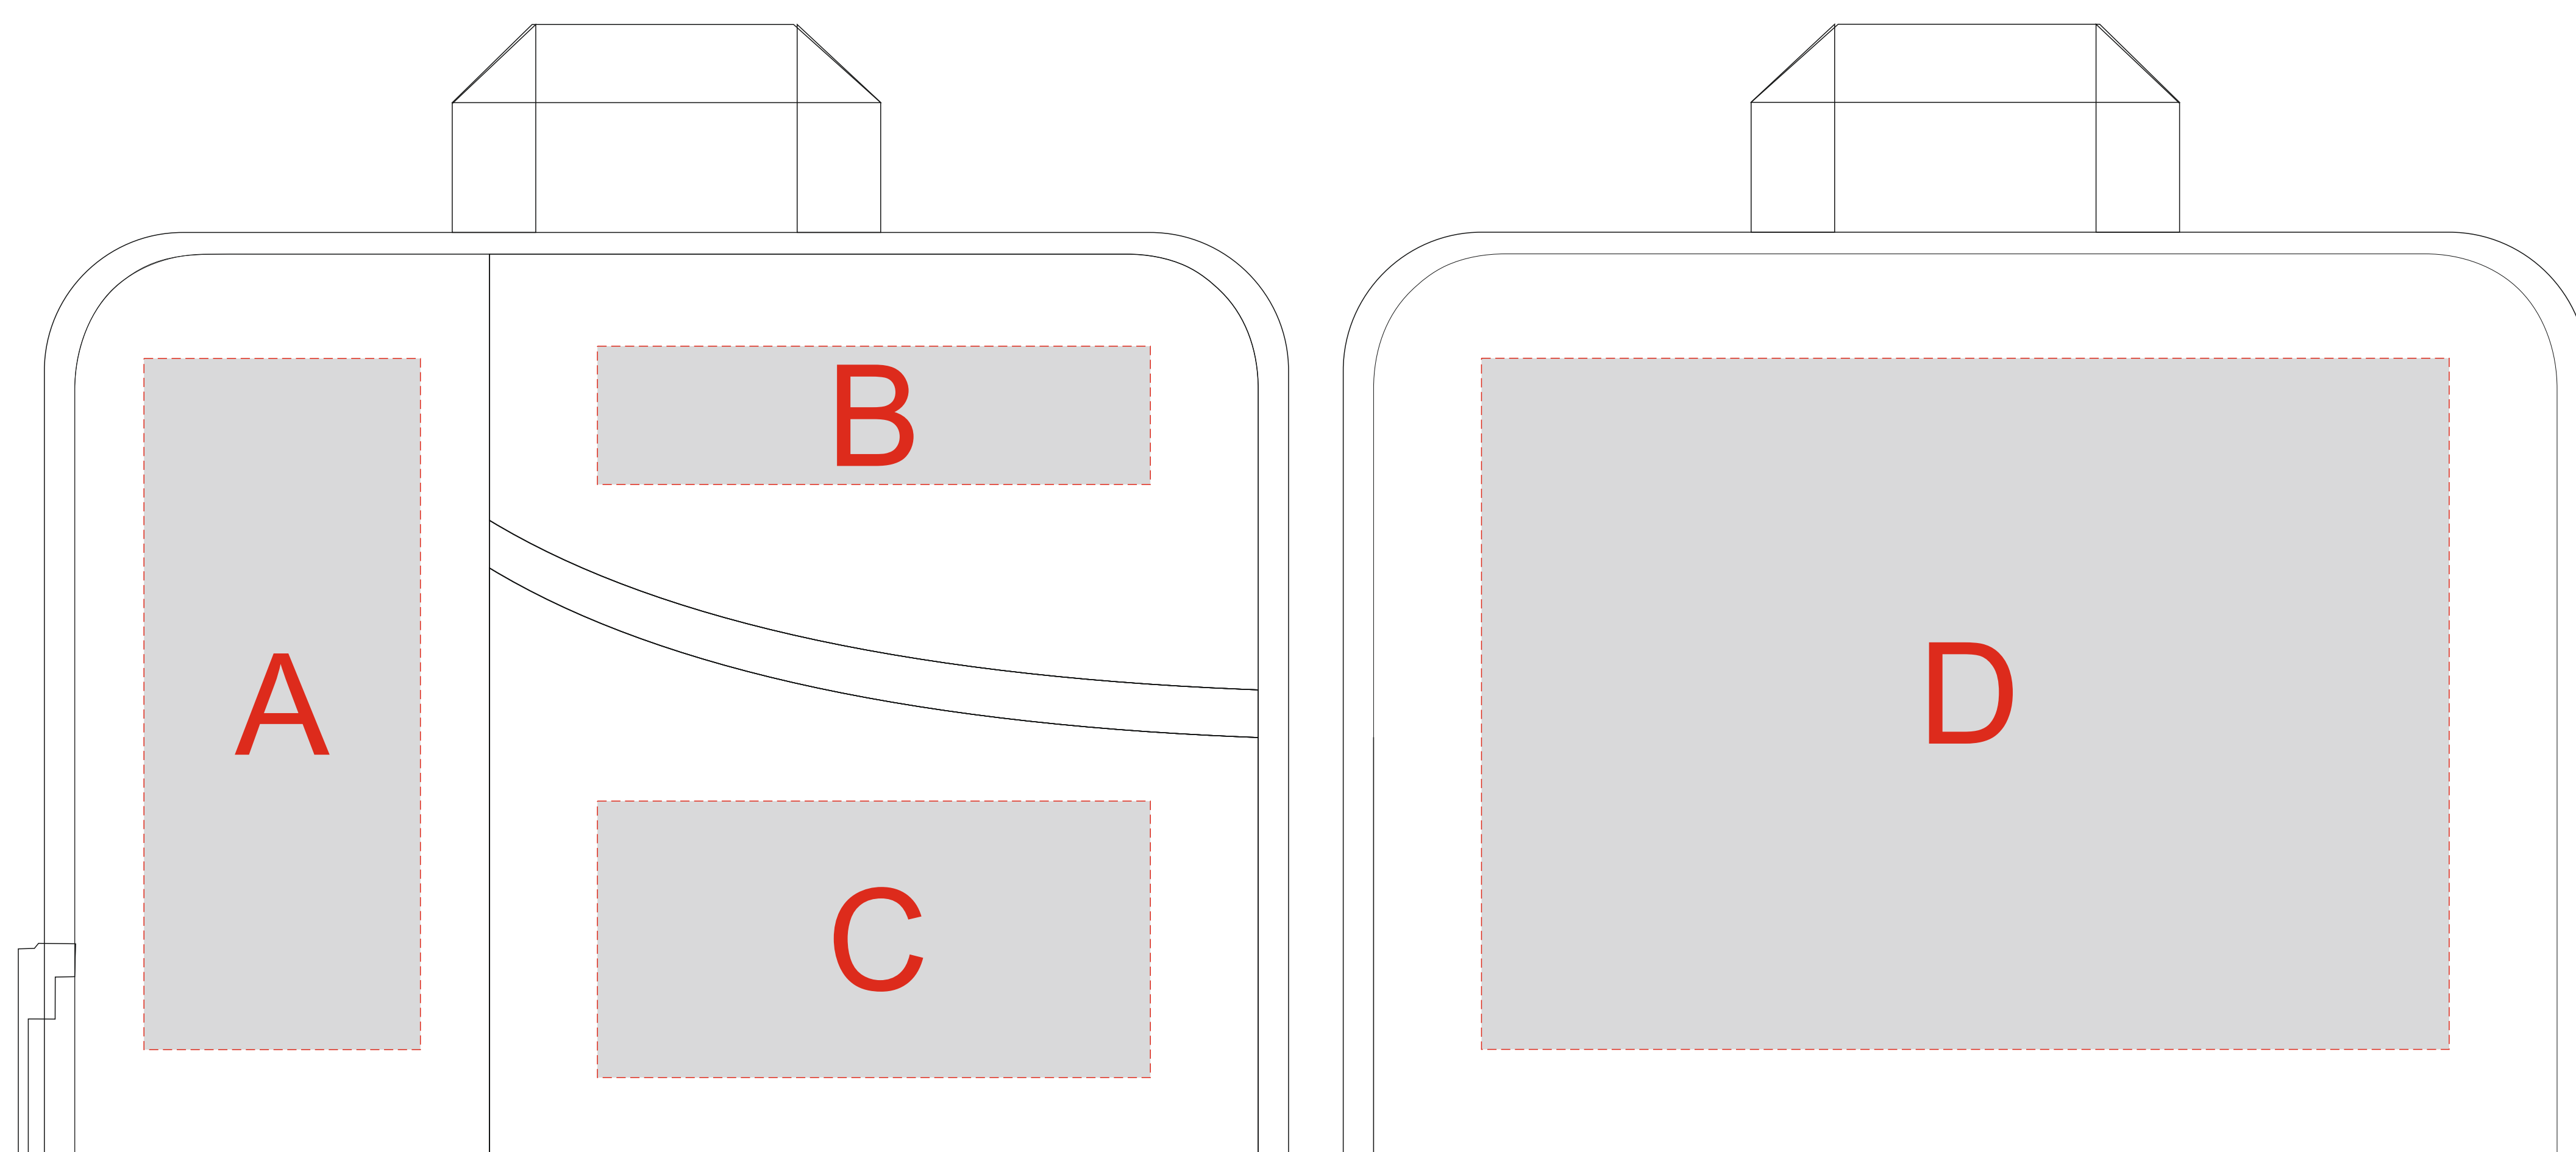

Арт 320067

A	Вид нанесения	Макс площадь (Ш*В)
	Тампопечать	50x50мм
B	Вид нанесения	Макс площадь (Ш*В)
	Тампопечать	50x35мм
C	Вид нанесения	Макс площадь (Ш*В)
	Тампопечать	50x40мм

Внимание! Positionирование печати на корпусе бутылки относительно крышки невозможно!

A	Вид нанесения	Макс площадь (Ш*В)
	Тампопечать	30x50мм
	Уф-печать	17x170мм
	Круговая уф-печать	212,2x170мм
A	Круговая трафаретная печать 1+0	110x125мм

A	Вид нанесения	Макс площадь (Ш*В)	B	Вид нанесения	Макс площадь (Ш*В)
	Термотрансфер	60x150мм		Термотрансфер	120x30мм
C	Вид нанесения	Макс площадь (Ш*В)	D	Вид нанесения	Макс площадь (Ш*В)
	Термотрансфер	120x60мм		Термотрансфер	210x150мм

A	Вид нанесения	Макс площадь (Ш*В)
	Цифровая печать	35x65мм

Цвета набора, масштаб 1:2