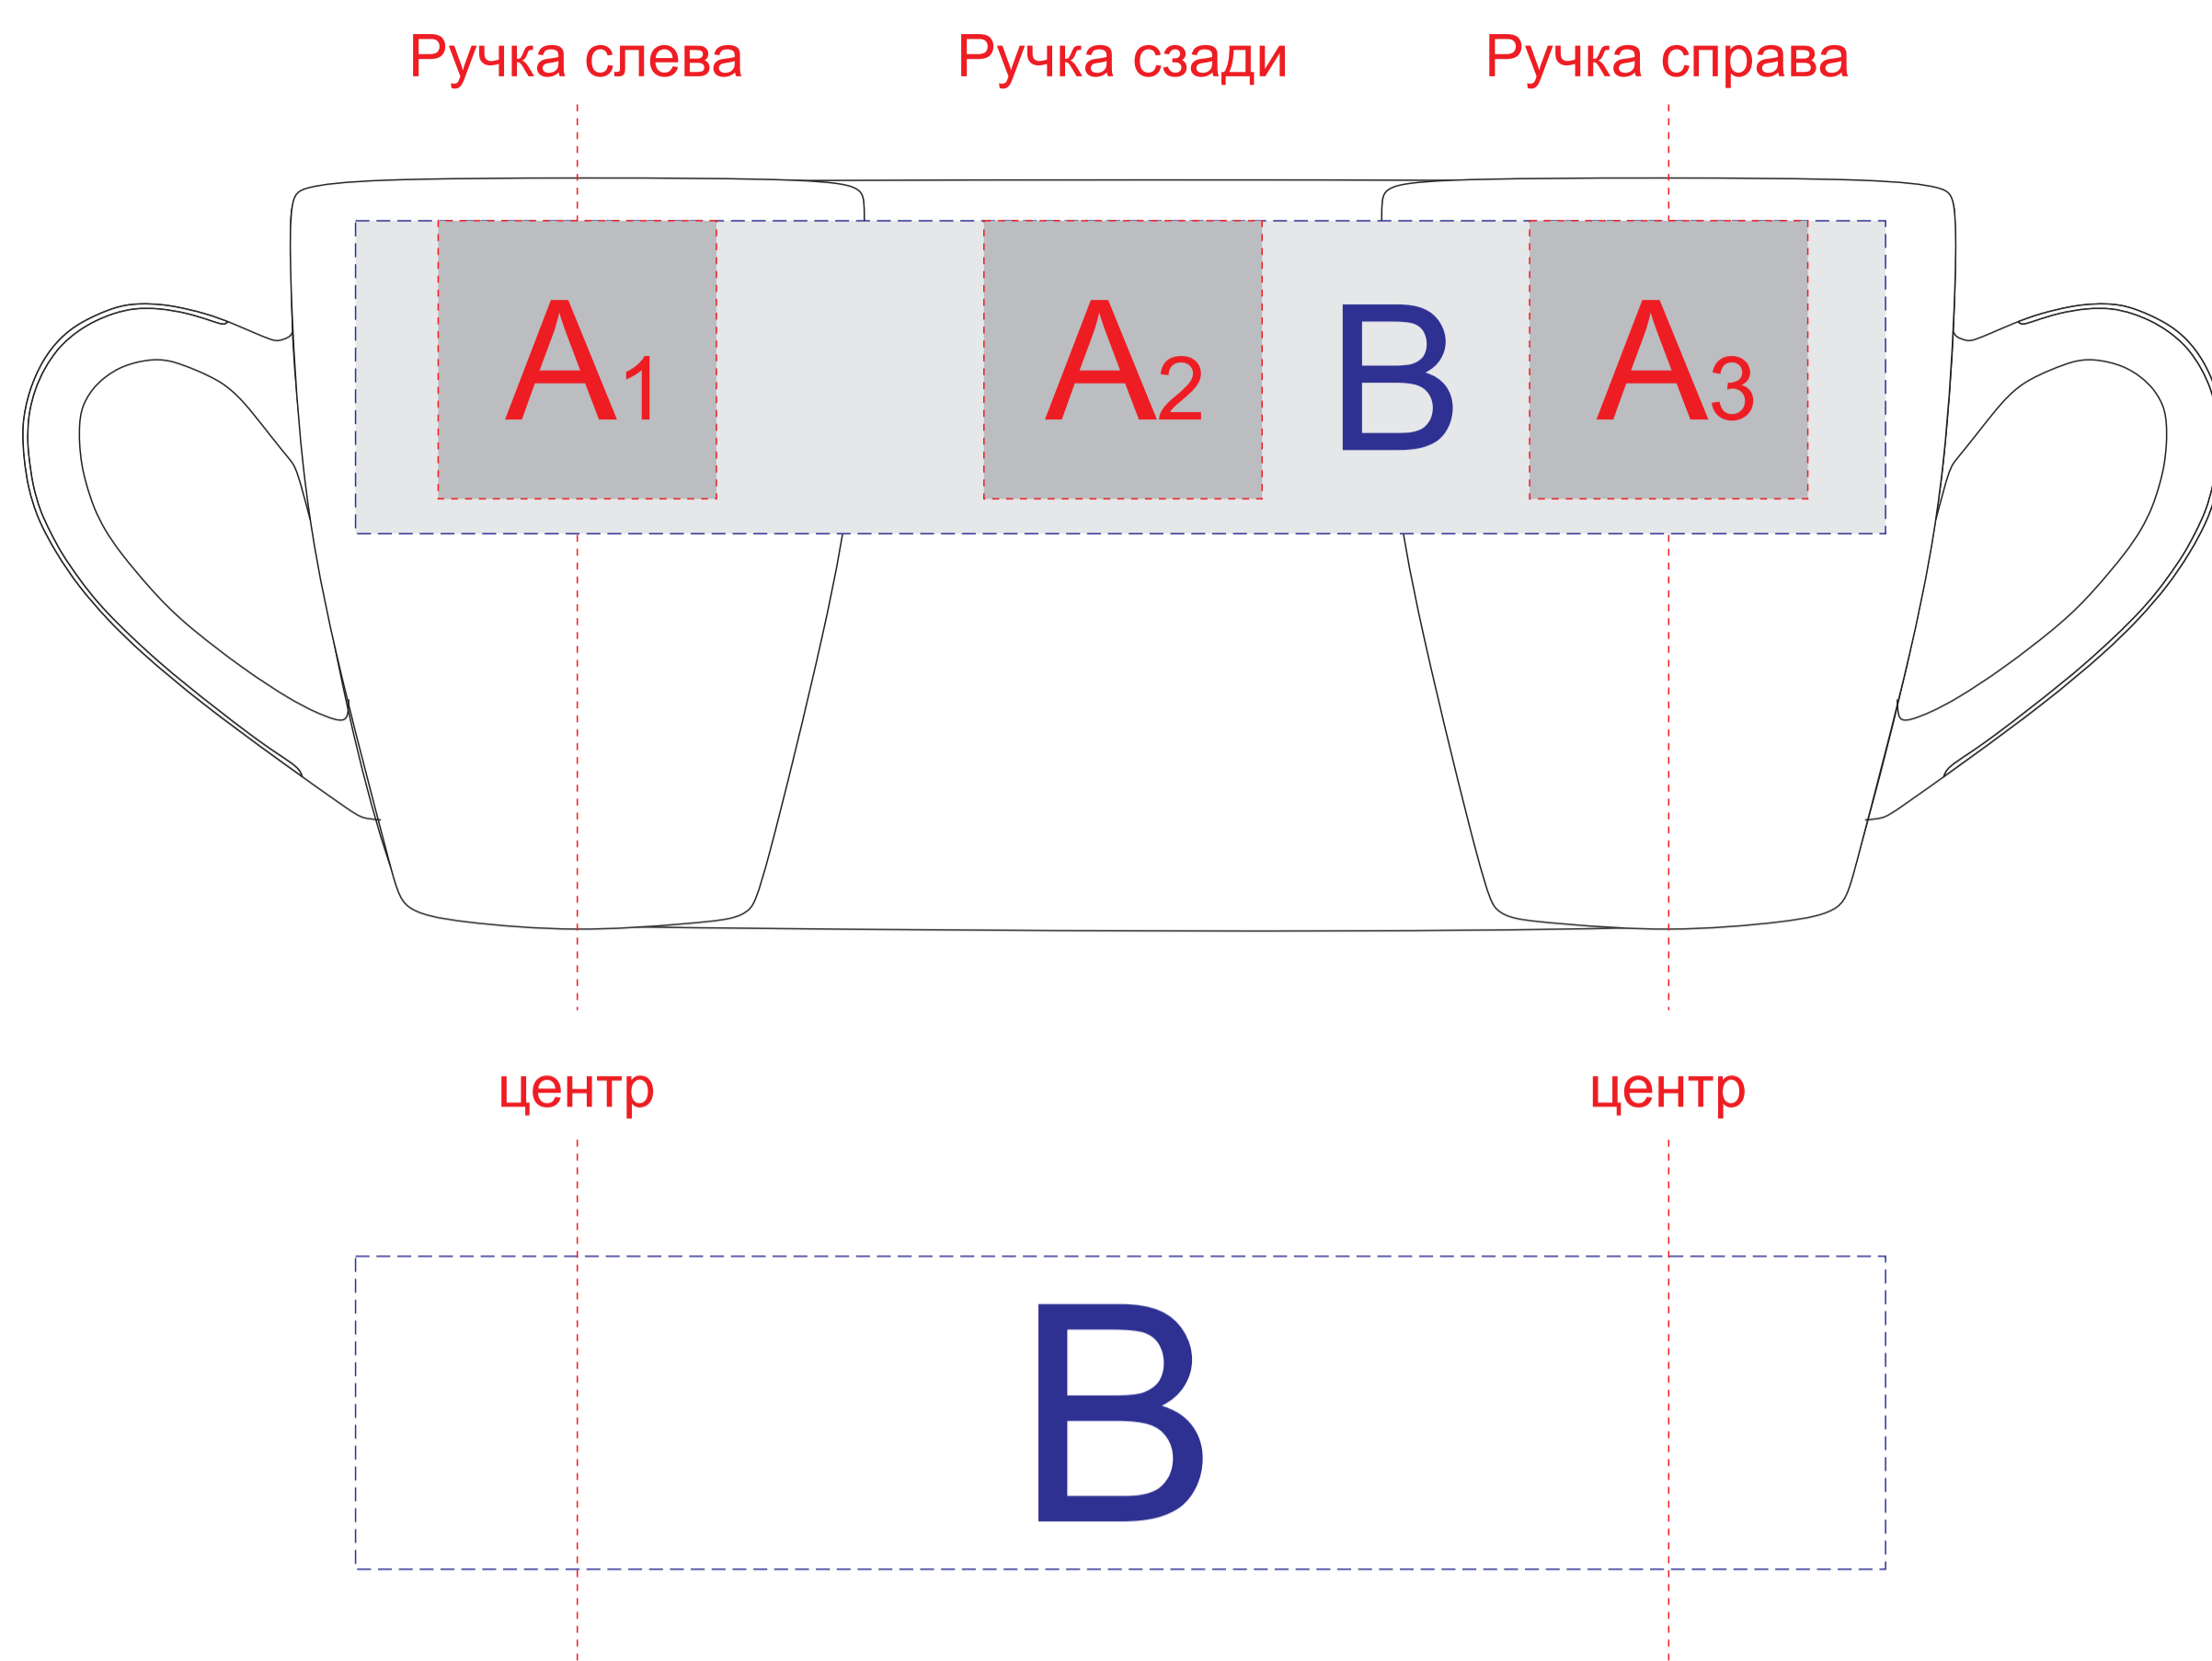

Арт. 8239

A	Вид нанесения	Макс площадь (Ш*В)
	Тампопечать	40x40мм

B	Вид нанесения	Макс площадь (Ш*В)
	Деколь	220x45мм