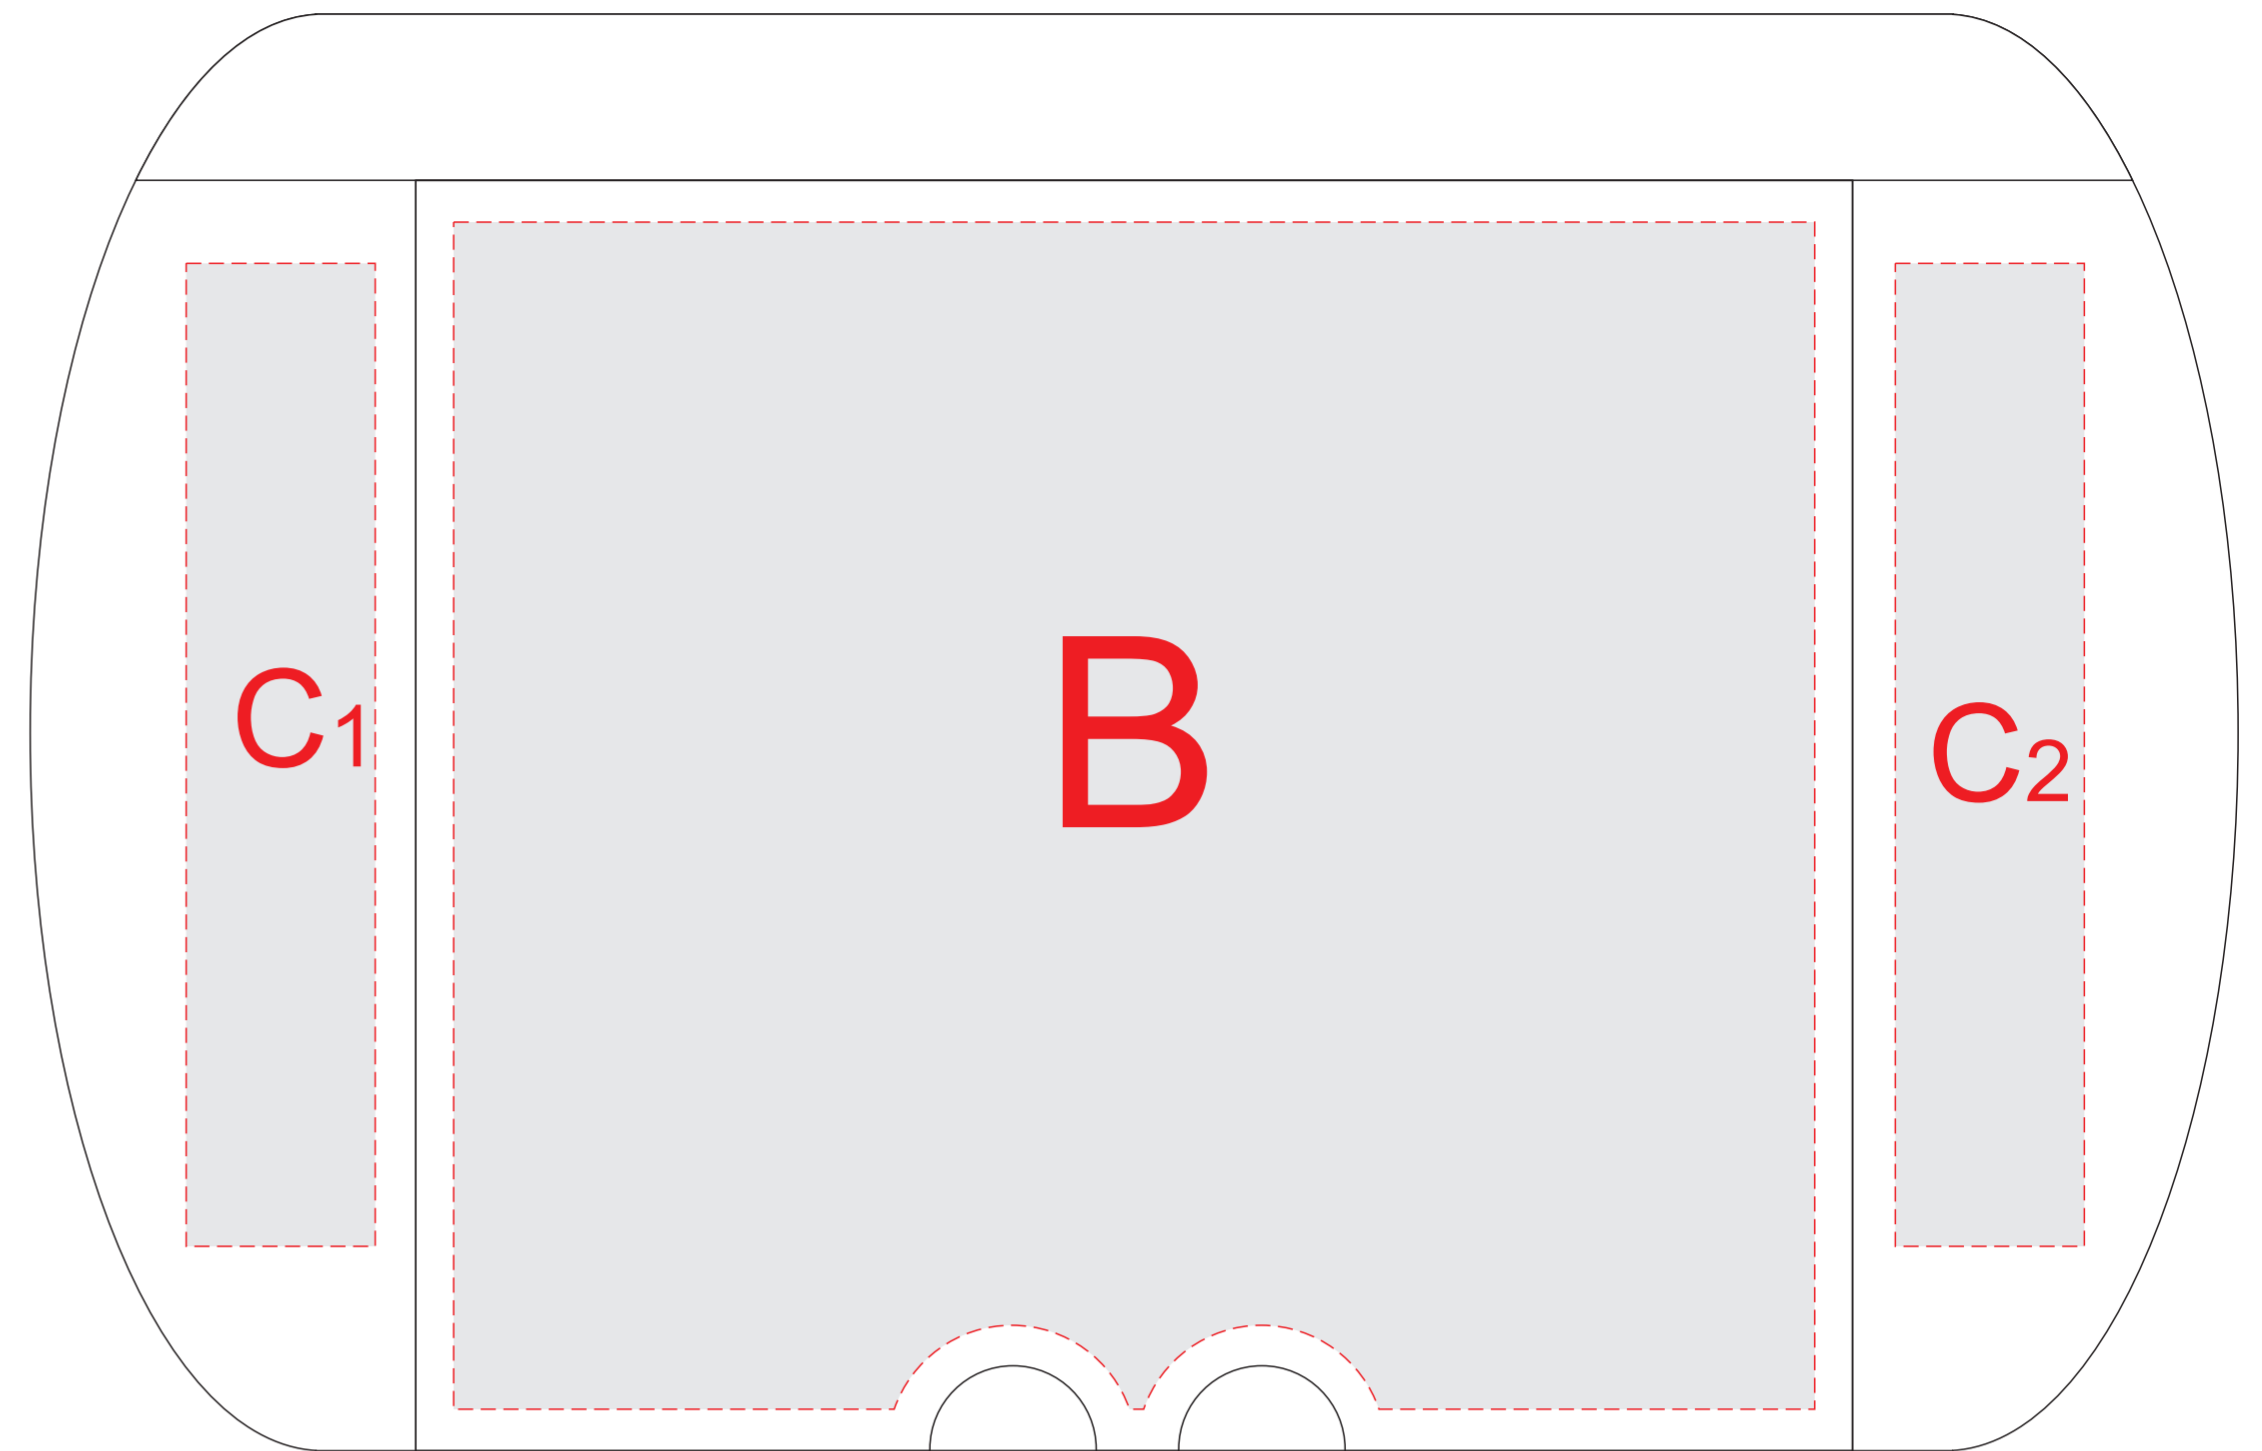

вид сверху

вид снизу

A	Вид нанесения	Макс площадь (Ш*В)
	Гравировка	130x180мм

B	Вид нанесения	Макс площадь (Ш*В)
	Гравировка	150x150мм

C	Вид нанесения	Макс площадь (Ш*В)
	Гравировка	25x130мм

D	Вид нанесения	Макс площадь (Ш*В)
	Гравировка	25x15мм

сторона 1 (с лого CHINA)

сторона 2

Внимание! Гравировка может быть неоднородной из-за свойств структуры дерева. Рекомендуем делать контурную гравировку.