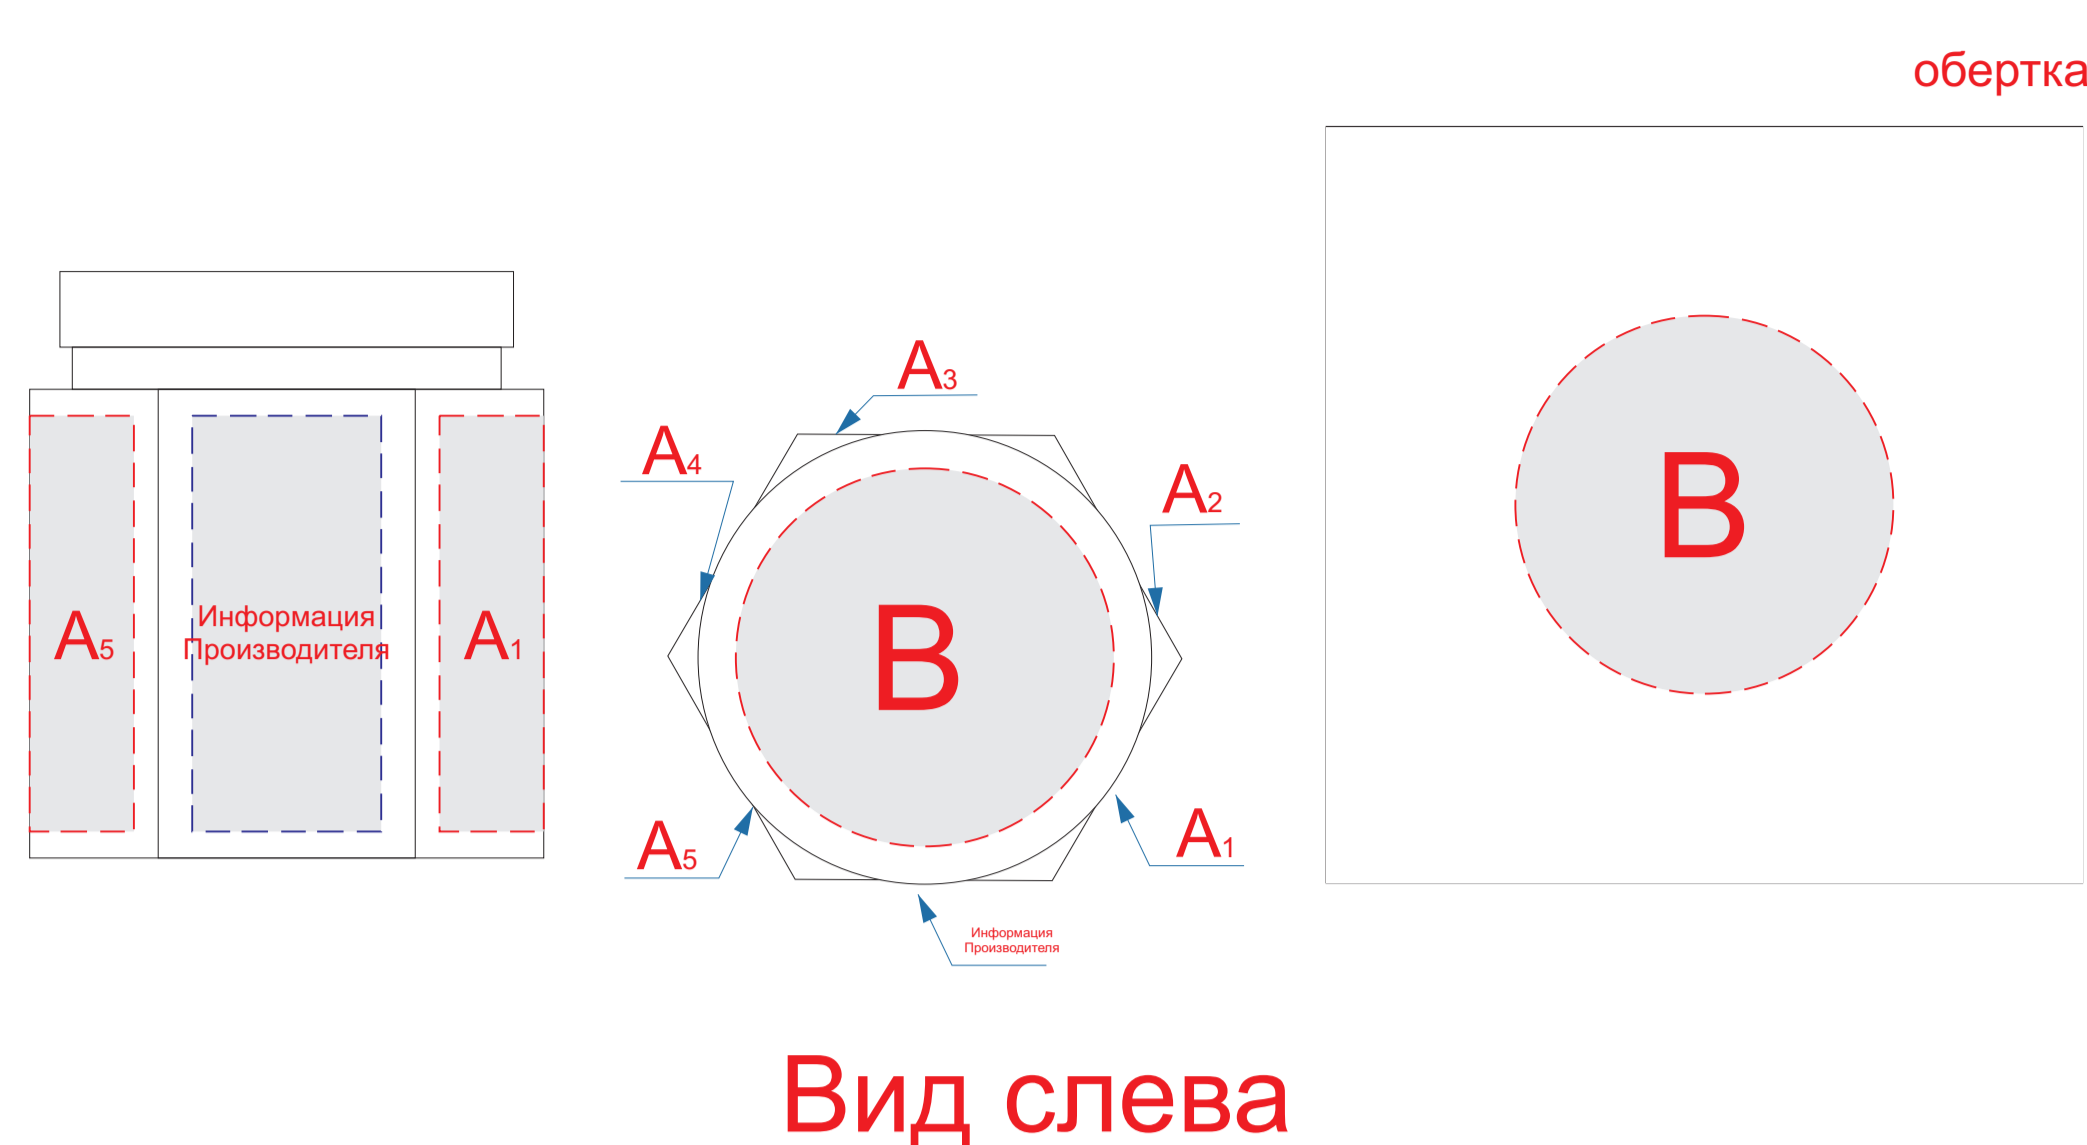

Нанесение возможно с обеих сторон

A	Вид нанесения	Макс площадь (Ш*В)
	Цифровая печать	25x55мм
	Смола	25x55мм
	Шильд спектрум	25x55мм
	Тампопечать	25x45мм
B	Вид нанесения	Макс площадь (Ш*В)
	Цифровая печать	50x50мм
C	Вид нанесения	Макс площадь (Ш*В)
	Гравировка	36x10мм
D	Вид нанесения	Макс площадь (Ш*В)
	Цифровая печать	68x53мм

E	Вид нанесения	Макс площадь (Ш*В)
	Гравировка	150x80мм
	Шильд спектрум	150x80мм
	Металлостикер	170x80мм
F	Вид нанесения	Макс площадь (Ш*В)
	Гравировка	150x150мм
	Шильд спектрум	150x150мм
	Металлостикер	170x150мм
G	Вид нанесения	Макс площадь (Ш*В)
	Гравировка	150x80мм
	Шильд спектрум	150x80мм
	Металлостикер	170x80мм

H	Вид нанесения	Макс площадь (Ш*В)
	Гравировка	5x40мм