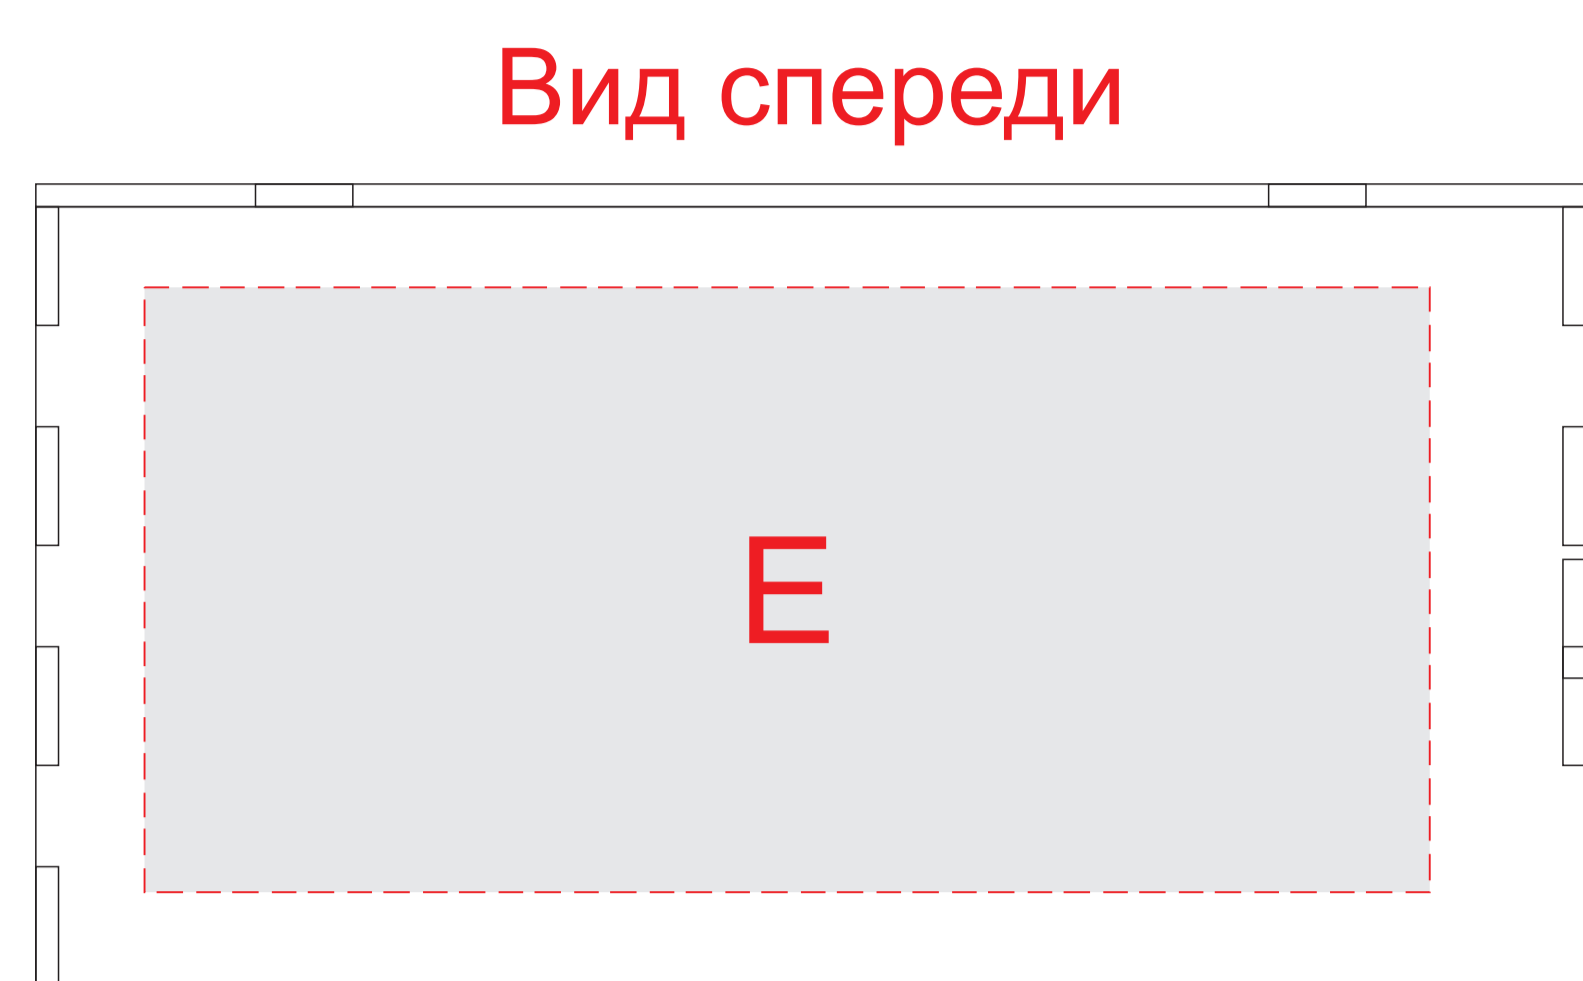

Нанесение возможно с обеих сторон

A	Вид нанесения	Макс площадь (Ш*В)
	Цифровая печать	25x55мм
	Смола	25x55мм
	Шильд спектрум	25x55мм
	Тампопечать	25x45мм
B	Вид нанесения	Макс площадь (Ш*В)
	Цифровая печать	50x50мм
C	Вид нанесения	Макс площадь (Ш*В)
	Гравировка	36x10мм
D	Вид нанесения	Макс площадь (Ш*В)
	Цифровая печать	68x53мм

E	Вид нанесения	Макс площадь (Ш*В)
	Гравировка	150x80мм
	Шильд спектрум	150x80мм
	Металлостикер	170x80мм
F	Вид нанесения	Макс площадь (Ш*В)
	Гравировка	150x150мм
	Шильд спектрум	150x150мм
	Металлостикер	170x150мм
G	Вид нанесения	Макс площадь (Ш*В)
	Гравировка	150x80мм
	Шильд спектрум	150x80мм
	Металлостикер	170x80мм

H	Вид нанесения	Макс площадь (Ш*В)
	Гравировка	5x40мм