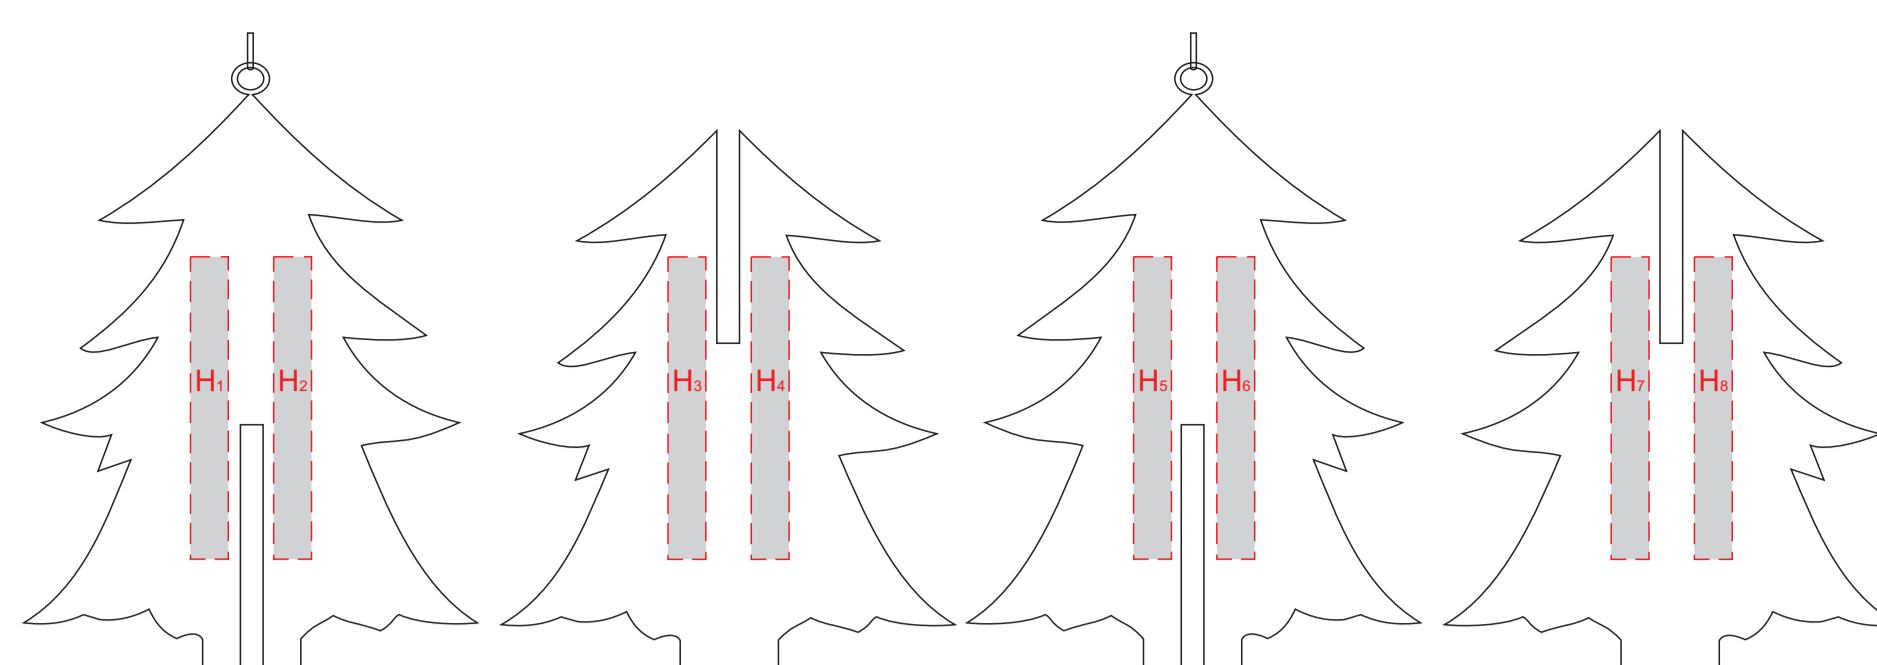

Нанесение возможно с обеих сторон

A	Вид нанесения	Макс площадь (Ш*В)
	Цифровая печать	25x55мм
	Смола	25x55мм
	Шильд спектрум	25x55мм
	Тампопечать	25x45мм
B	Вид нанесения	Макс площадь (Ш*В)
	Цифровая печать	50x50мм
C	Вид нанесения	Макс площадь (Ш*В)
	Гравировка	36x10мм
D	Вид нанесения	Макс площадь (Ш*В)
	Цифровая печать	68x53мм

E	Вид нанесения	Макс площадь (Ш*В)
	Гравировка	150x80мм
	Шильд спектрум	150x80мм
	Металлостикер	170x80мм
F	Вид нанесения	Макс площадь (Ш*В)
	Гравировка	150x150мм
	Шильд спектрум	150x150мм
	Металлостикер	170x150мм
G	Вид нанесения	Макс площадь (Ш*В)
	Гравировка	150x80мм
	Шильд спектрум	150x80мм
	Металлостикер	170x80мм

H	Вид нанесения	Макс площадь (Ш*В)
	Гравировка	5x40мм