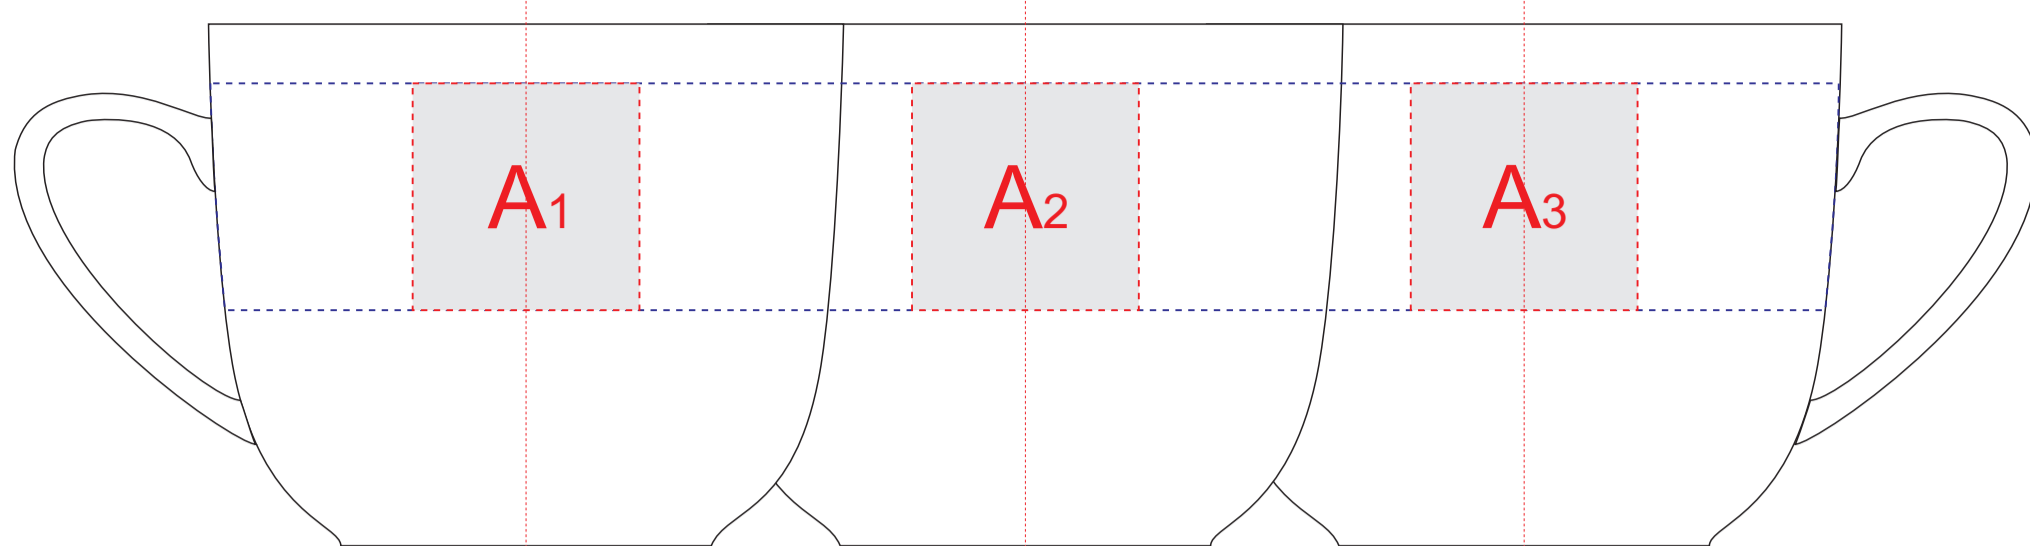

Арт. 870176

ручка слева

ручка сзади

ручка справа

образец для деколи

дно блюда

A	Вид нанесения	Макс площадь (Ш*В)
	Тампопечать	30x30мм
	Деколь	220x30мм
B	Вид нанесения	Макс площадь (Ш*В)
	Тампопечать	35x35мм
	Деколь	40x40мм
C	Вид нанесения	Макс площадь (Ш*В)
	Деколь	135x135мм