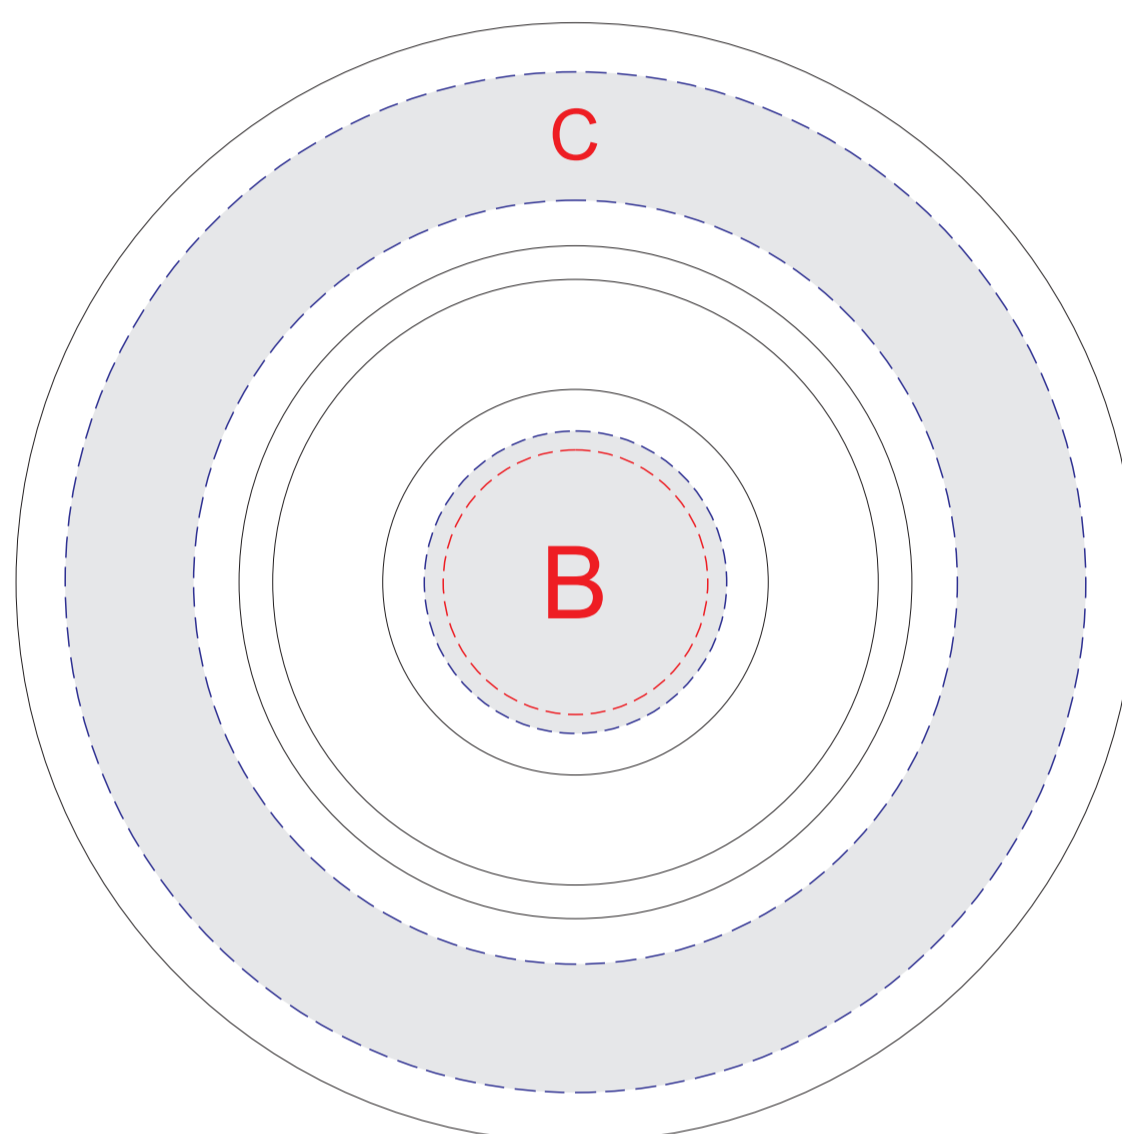

Арт. 870176

ручка слева

ручка сзади

ручка справа

образец для деколи

дно блюда

A	Вид нанесения	Макс площадь (Ш*В)
	Тампопечать	30x30мм
	Деколь	220x30мм
B	Вид нанесения	Макс площадь (Ш*В)
	Тампопечать	35x35мм
	Деколь	40x40мм
C	Вид нанесения	Макс площадь (Ш*В)
	Деколь	135x135мм