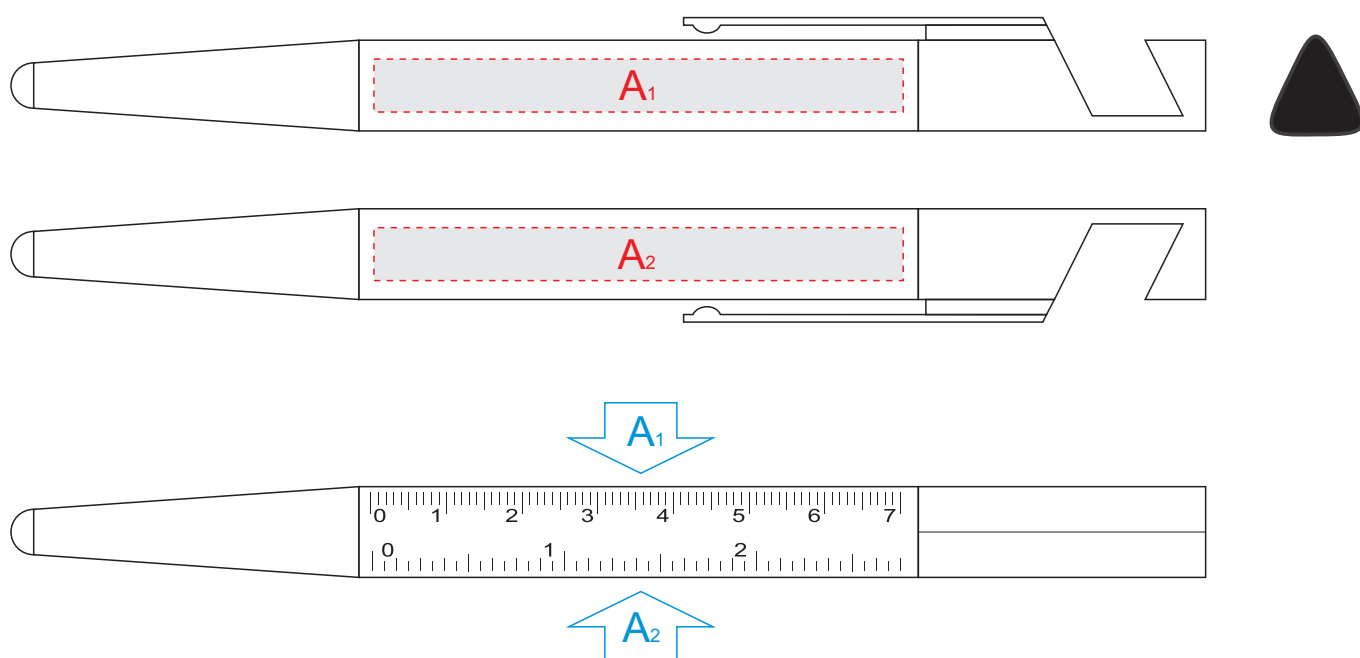

Арт. 71532

Внимание! На арт.71532.01 (красной ручке) происходит миграция белого цвета, рекомендуем печатать серебряным, золотым или черным цветом.

A	Вид нанесения	Макс площадь (Ш*В)
	Тампопечать	50x7мм