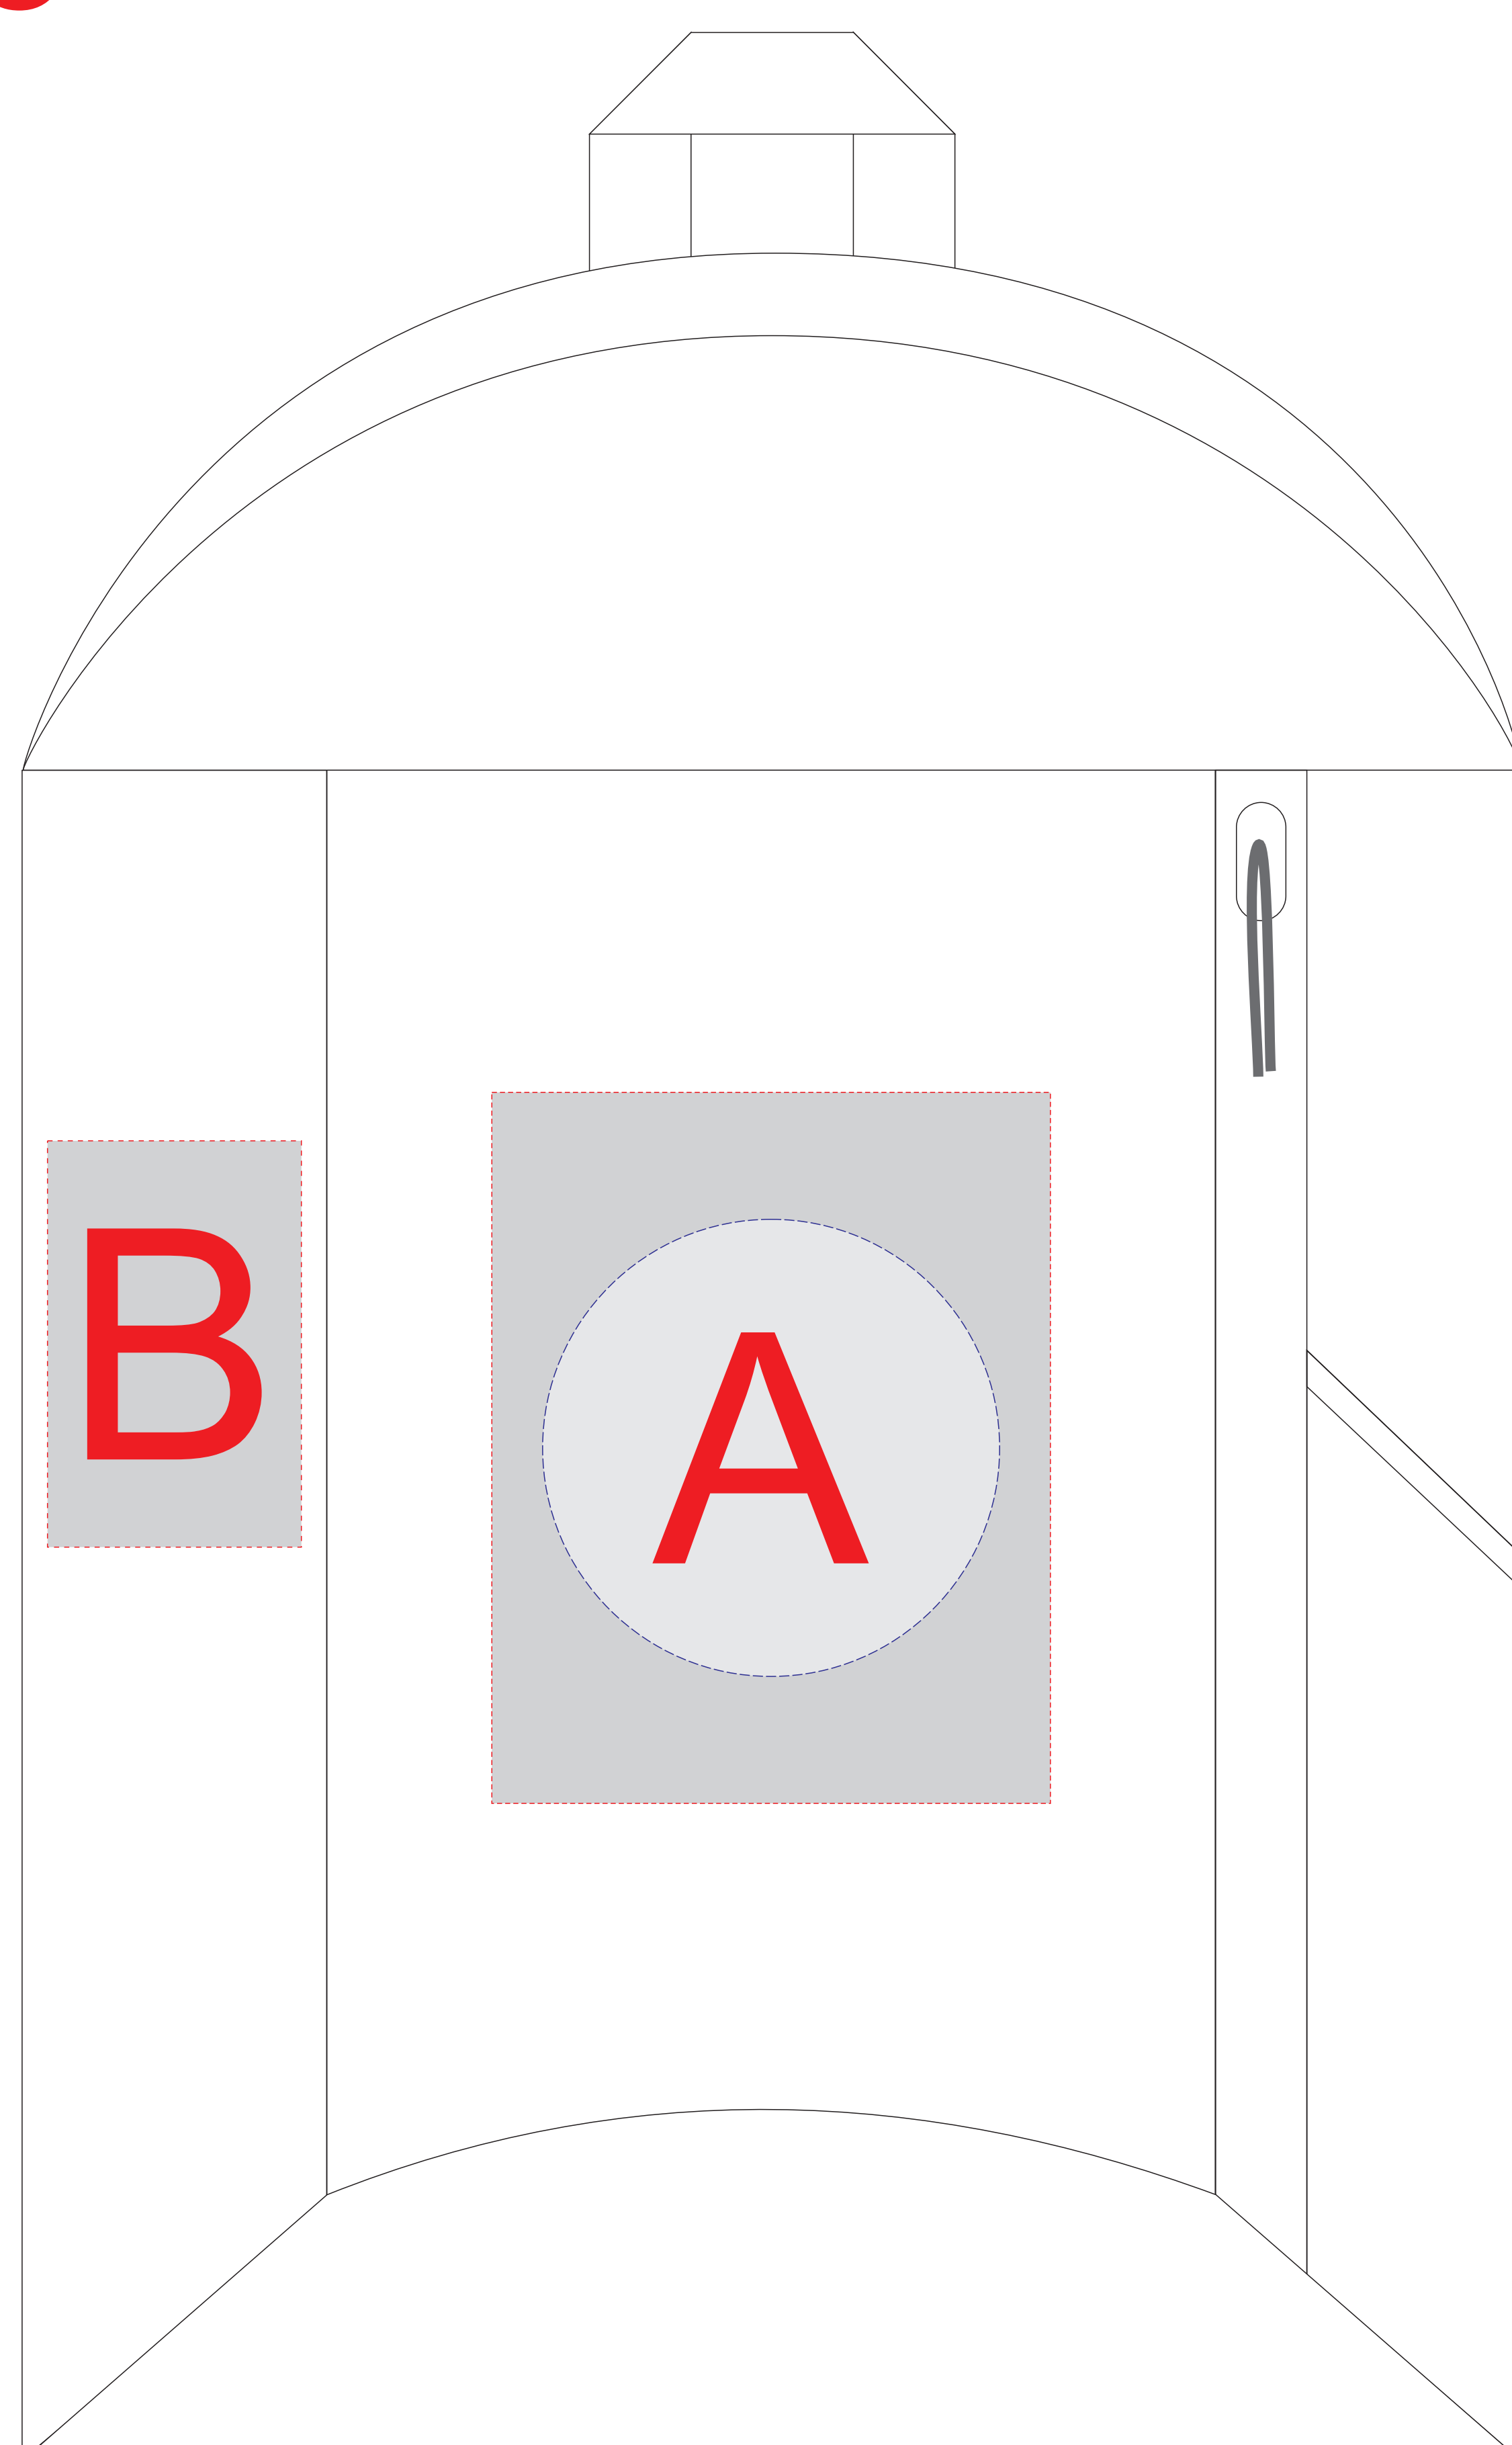

Арт. 9344, 9345

<b>A</b>	<b>Вид нанесения</b>	<b>Макс площадь (Ш*В)</b>
	Термотрансфер	110x140мм
	Вышивка	90x90мм

<b>B</b>	<b>Вид нанесения</b>	<b>Макс площадь (Ш*В)</b>
	Термотрансфер	50x80мм

**M 1:2**