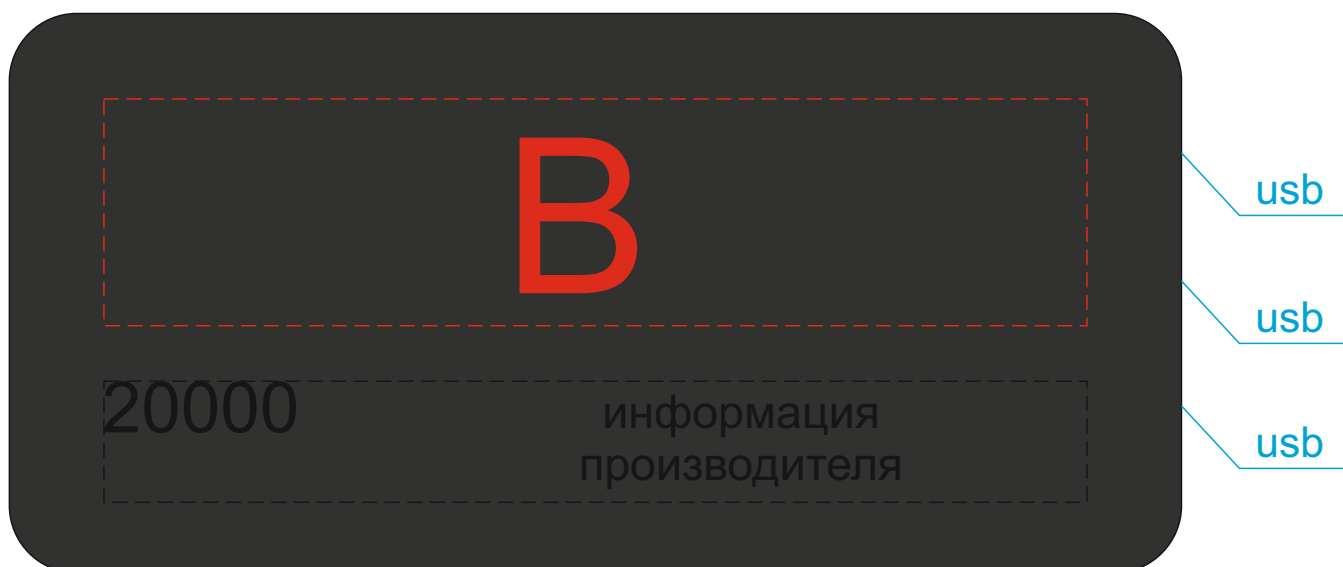

сторона 1

сторона 2

Внимание! При тампопечати на темных изделиях возможна миграция

<b>A</b>	Вид нанесения	Макс площадь (Ш*В)
	Тампопечать	45x45мм
	Уф печать	130x50мм
	УФ DTF	130x50мм
<b>B</b>	Вид нанесения	Макс площадь (Ш*В)
	Тампопечать	45x30мм
	Уф печать	130x30мм
	УФ DTF	130x30мм