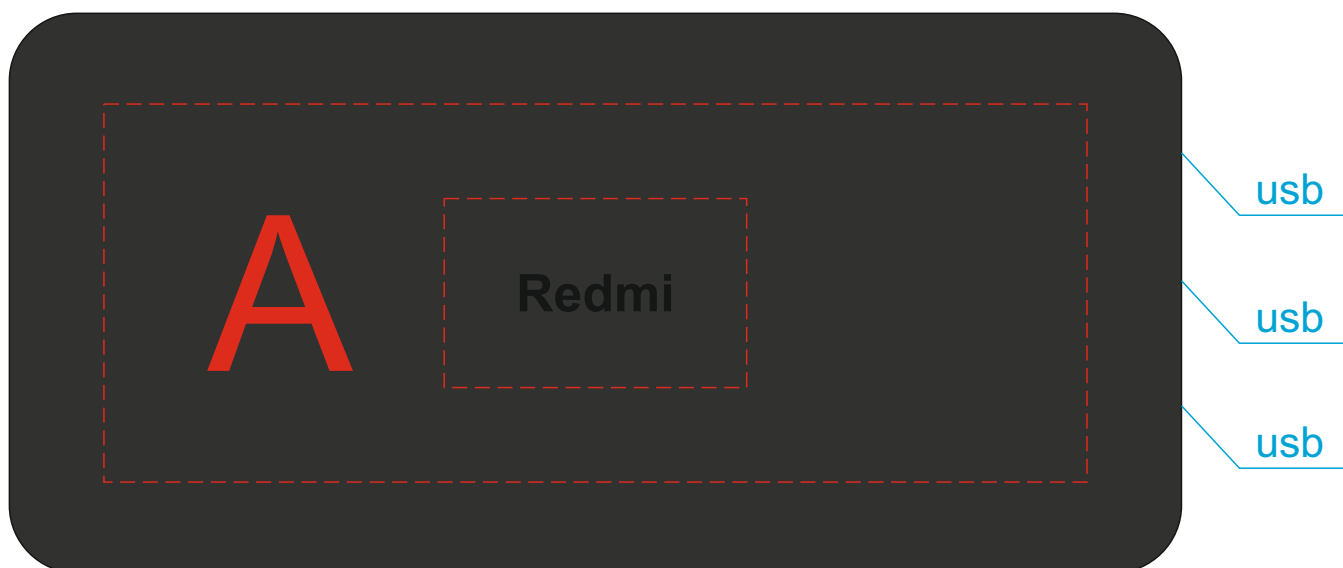

сторона 1

сторона 2

Внимание! При тампопечати на темных изделиях возможна миграция

<b>A</b>	Вид нанесения	Макс площадь (Ш*В)
	Тампопечать	45x45мм
	Уф печать	130x50мм
	УФ DTF	130x50мм
<b>B</b>	Вид нанесения	Макс площадь (Ш*В)
	Тампопечать	45x30мм
	Уф печать	130x30мм
	УФ DTF	130x30мм