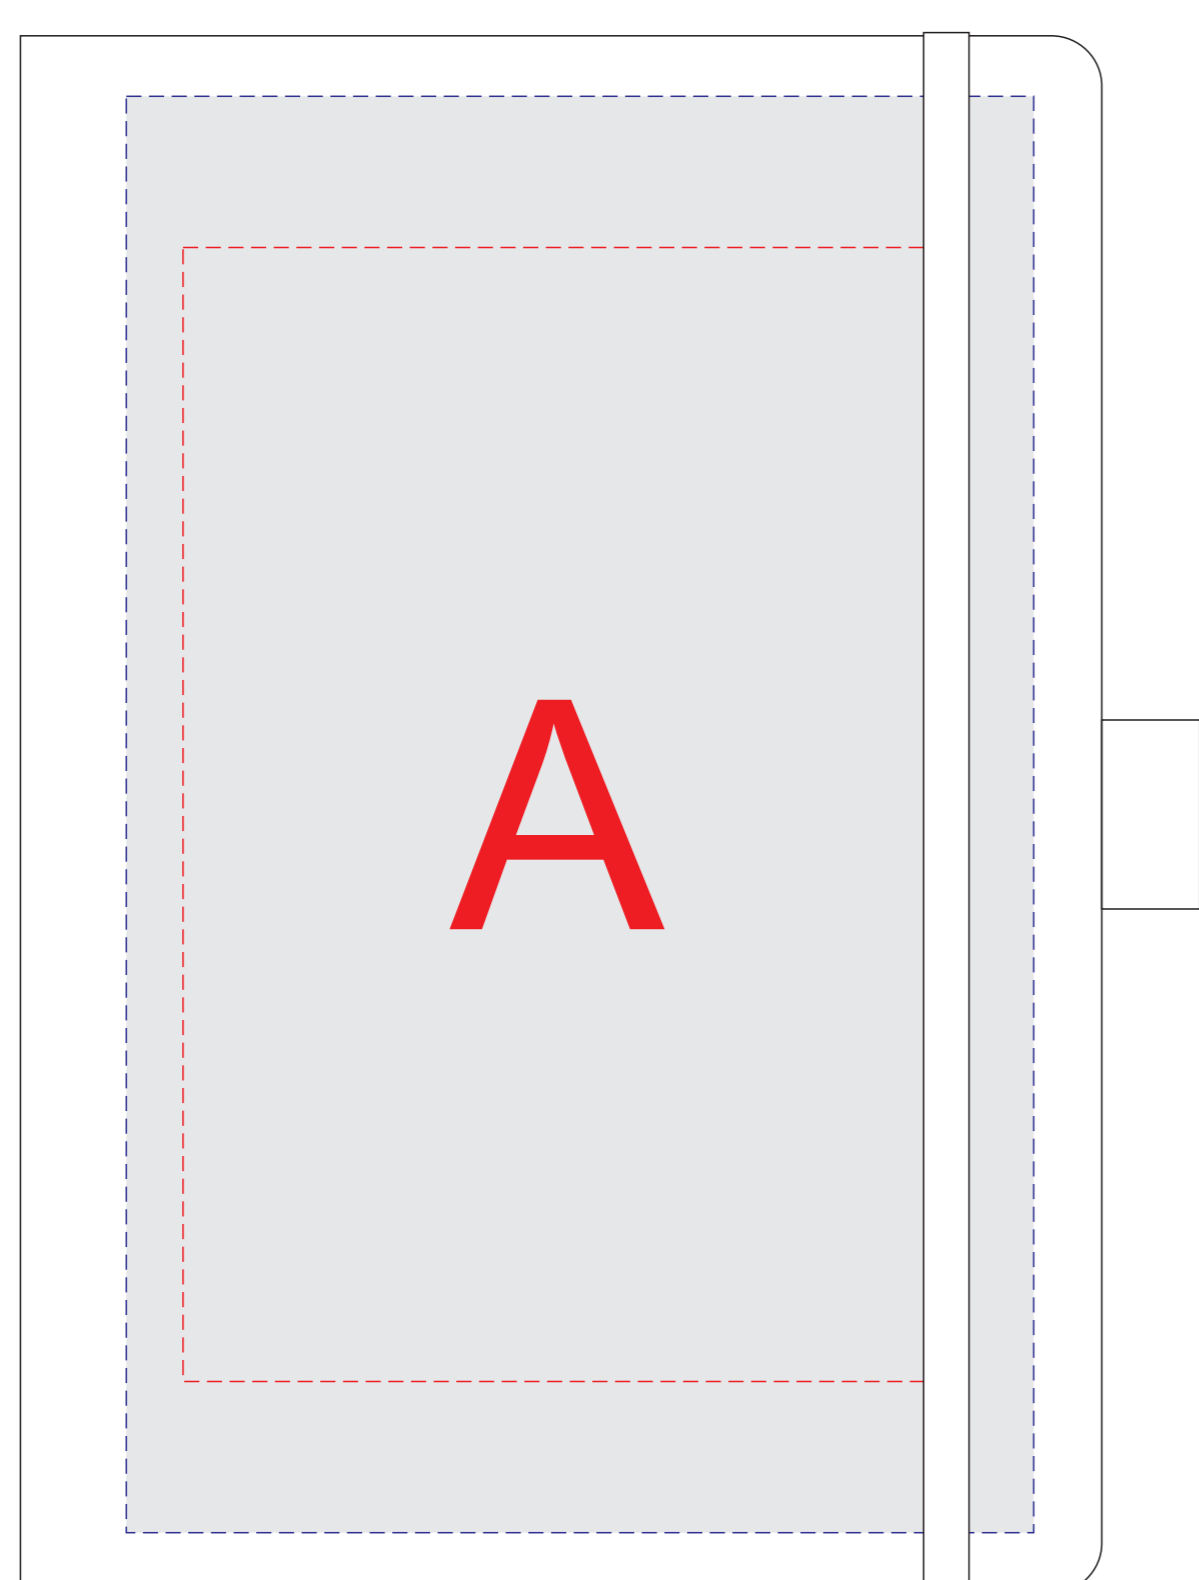

лицо

оборот

шубер, лицо

шубер, оборот

<b>А</b>	<b>Вид нанесения</b>	<b>Макс площадь (Ш*В)</b>
	Тампопечать	40x40мм
	Трафаретная печать 1+0	100x150мм
	Тиснение	95x95мм

<b>В</b>	<b>Вид нанесения</b>	<b>Макс площадь (Ш*В)</b>
	Тампопечать	40x40мм
	Трафаретная печать 1+0	100x150мм
	Тиснение	95x95мм

<b>С</b>	<b>Вид нанесения</b>	<b>Макс площадь (Ш*В)</b>
	Тампопечать	40x40мм
	Трафаретная печать 1+0	100x150мм
	Наклейка на белой основе	120x160мм

<b>Д</b>	<b>Вид нанесения</b>	<b>Макс площадь (Ш*В)</b>
	Тампопечать	40x40мм
	Трафаретная печать 1+0	100x150мм
	Наклейка на белой основе	120x175мм

масштаб 1:2