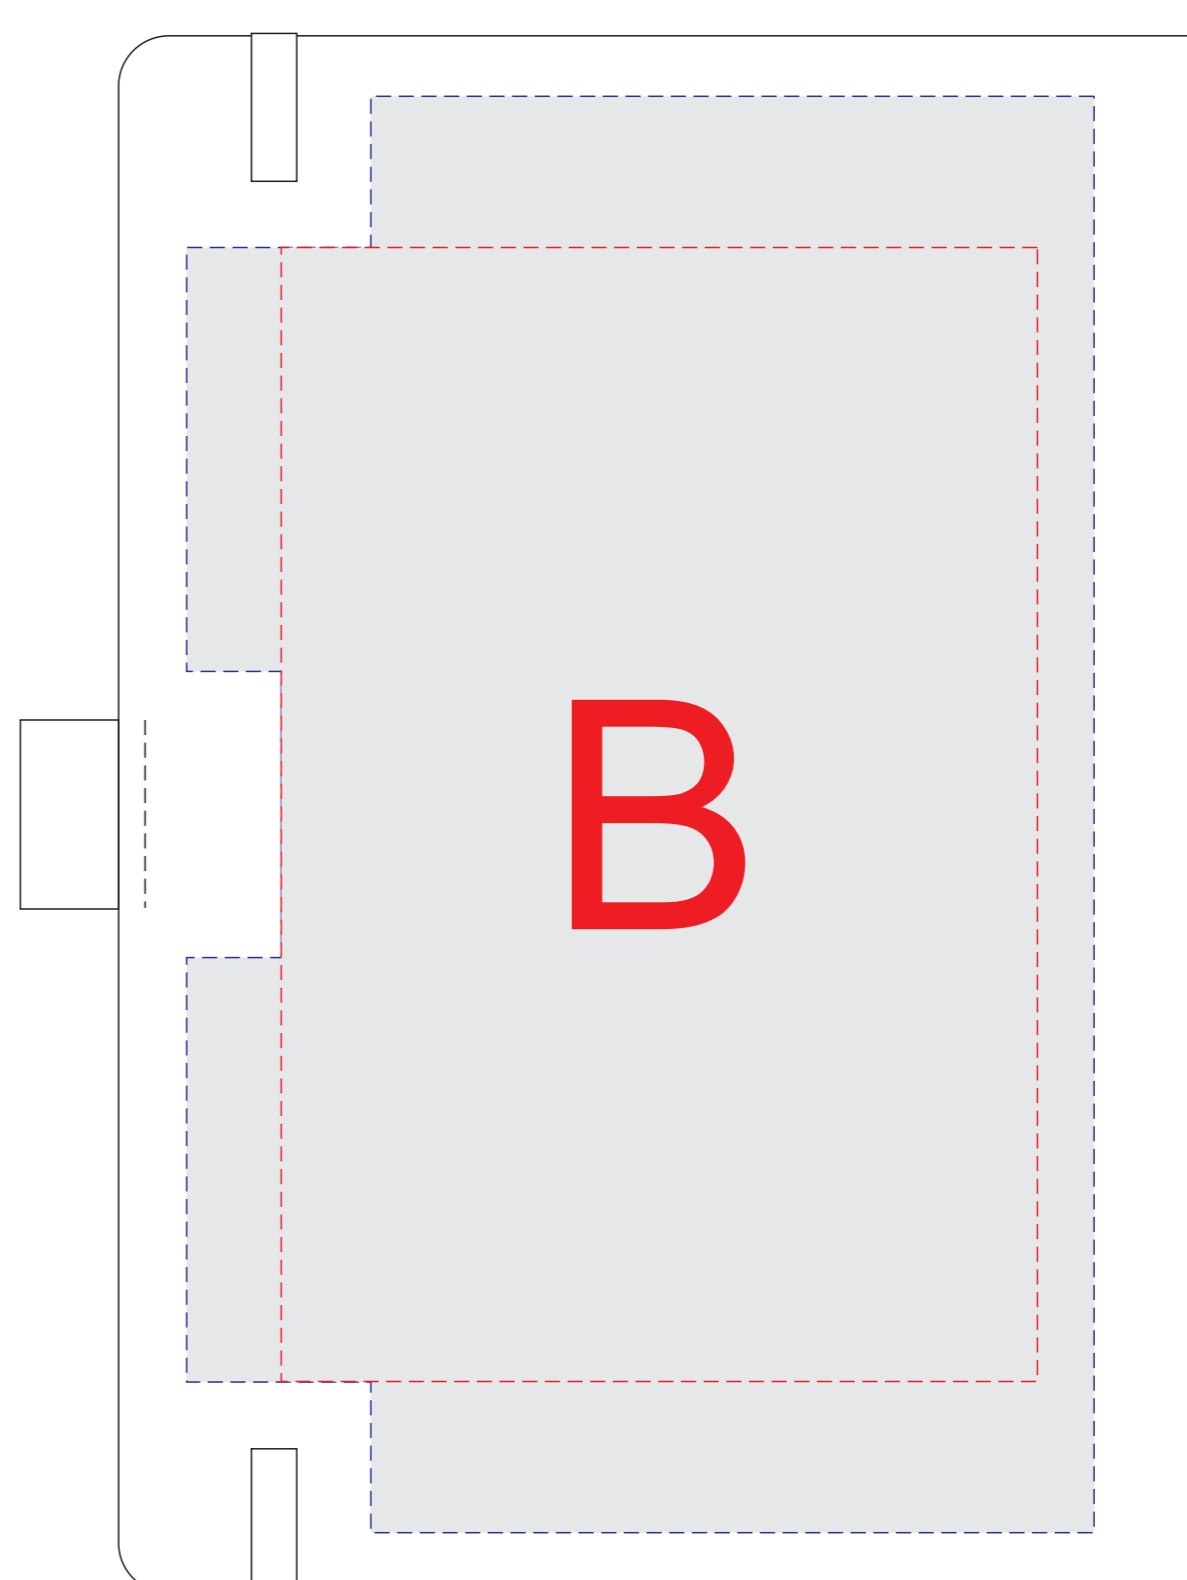

лицо

оборот

шубер, лицо

шубер, оборот

<b>А</b>	<b>Вид нанесения</b>	<b>Макс площадь (Ш*В)</b>
	Тампопечать	40x40мм
	Трафаретная печать 1+0	100x150мм
	Тиснение	95x95мм

<b>В</b>	<b>Вид нанесения</b>	<b>Макс площадь (Ш*В)</b>
	Тампопечать	40x40мм
	Трафаретная печать 1+0	100x150мм
	Тиснение	95x95мм

<b>С</b>	<b>Вид нанесения</b>	<b>Макс площадь (Ш*В)</b>
	Тампопечать	40x40мм
	Трафаретная печать 1+0	100x150мм
	Наклейка на белой основе	120x160мм

<b>Д</b>	<b>Вид нанесения</b>	<b>Макс площадь (Ш*В)</b>
	Тампопечать	40x40мм
	Трафаретная печать 1+0	100x150мм
	Наклейка на белой основе	120x175мм

масштаб 1:2