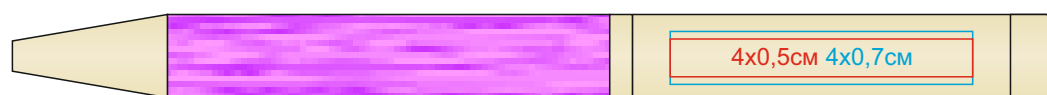

PROVENCE, ручка шариковая, хром/желтый, металл, PU, 26900

методы нанесения: [тампопечать](#), [гравировка](#)

26900/03

26900/10

26900/124

26900/126

26900/139

26900/16