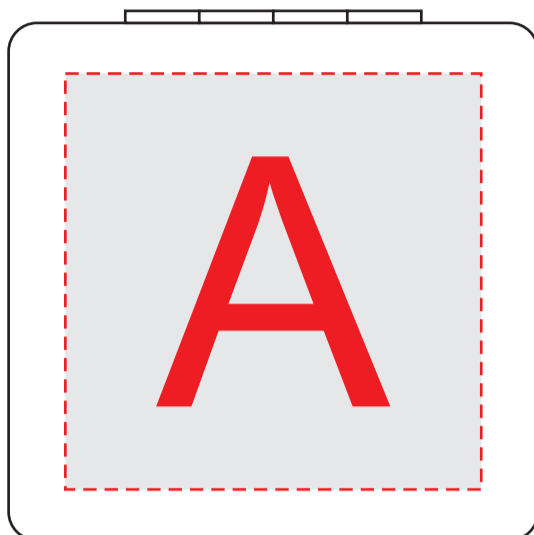

Арт 769513

Нанесение возможно с обеих сторон

	Вид нанесения	Макс площадь (Ш*В)
	Смола	55x55мм
	Цифровая печать	55x55мм
	УФ печать	55x55мм