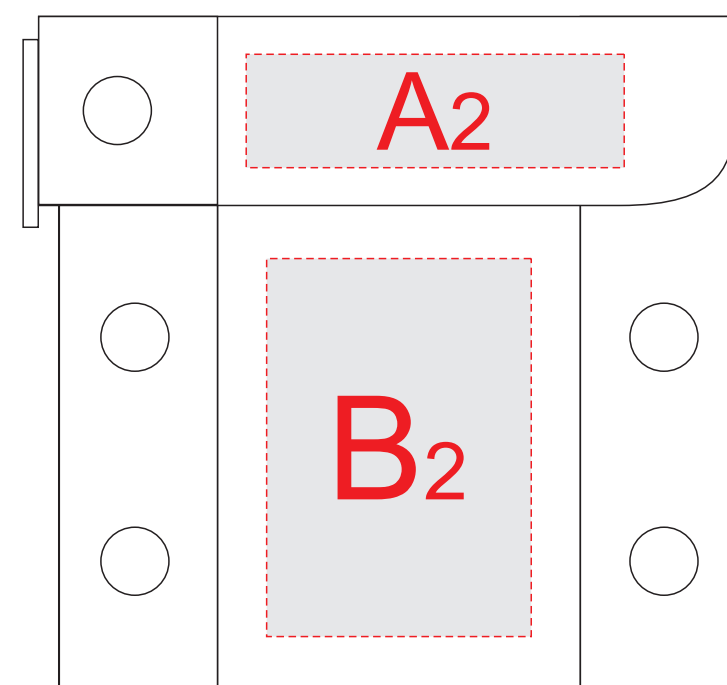

вид слева

вид сзади

вид справа

A	Вид нанесения	Макс площадь (Ш*В)
	Шильд спектрум	50x15мм
B	Вид нанесения	Макс площадь (Ш*В)
	Шильд спектрум	35x50мм
C	Вид нанесения	Макс площадь (Ш*В)
	Шильд спектрум	80x75мм

вид слева

вид сзади