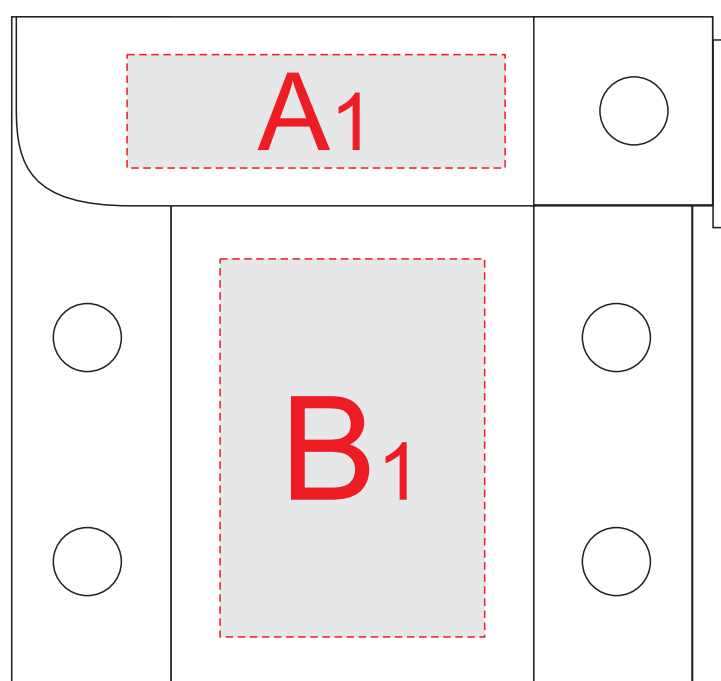

вид слева

вид сзади

вид справа

A	Вид нанесения	Макс площадь (Ш*В)
	Шильд спектрум	50x15мм
B	Вид нанесения	Макс площадь (Ш*В)
	Шильд спектрум	35x50мм
C	Вид нанесения	Макс площадь (Ш*В)
	Шильд спектрум	80x75мм

вид слева

вид сзади