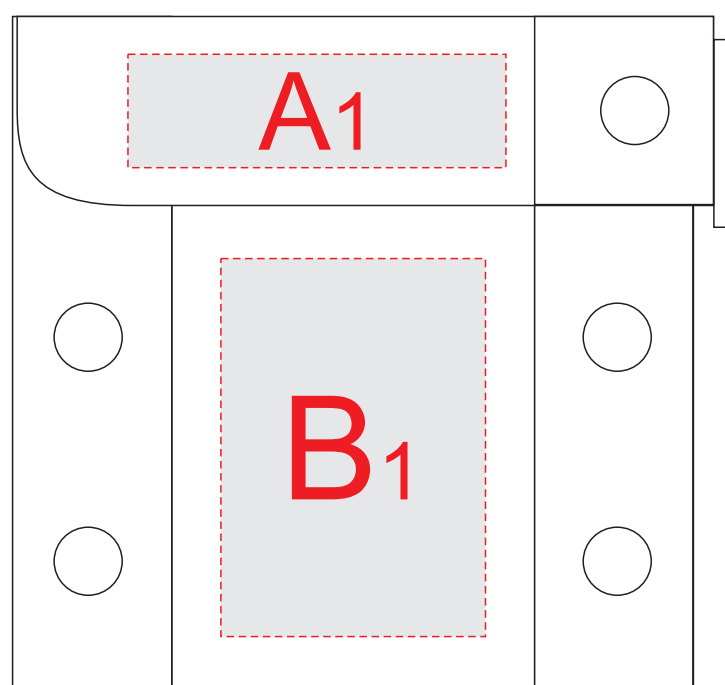

вид слева

вид сзади

вид справа

A	Вид нанесения	Макс площадь (Ш*В)
	Шильд спектрум	50x15мм
B	Вид нанесения	Макс площадь (Ш*В)
	Шильд спектрум	35x50мм
C	Вид нанесения	Макс площадь (Ш*В)
	Шильд спектрум	80x75мм

вид слева

вид сзади