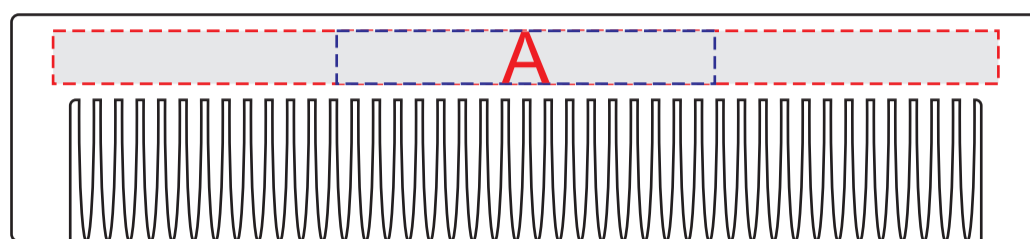

Арт 769511

Нанесение возможно с обеих сторон

*При гравировке сплошными заливками на дереве возможна разница в оттенках гравировки из-за свойств материала. Рекомендуем делать контурную гравировку.

A	Вид нанесения	Макс площадь (Ш*В)
	Гравировка	125x6мм
	Тампопечать	50x7мм