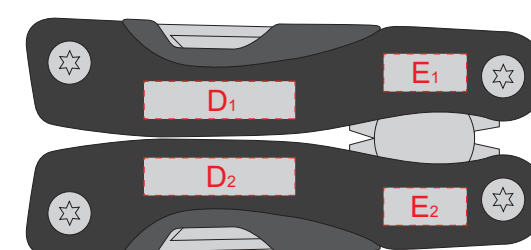

Крышка коробки

A	Вид нанесения	Макс площадь (Ш*В)
	Шильд спектрум	150x150мм
	Металлостикер	160x150мм
	Цифровая печать	160x150мм
	Тиснение	95x95мм

B	Вид нанесения	Макс площадь (Ш*В)
	Тампопечать	50x10мм
	УФ печать	80x12мм

C	Вид нанесения	Макс площадь (Ш*В)
	Тампопечать	50x10мм
	УФ печать	90x12мм

Гравировка белая матовая

сторона 1

сторона 2

D	Вид нанесения	Макс площадь (Ш*В)
	Гравировка	20x5мм

E	Вид нанесения	Макс площадь (Ш*В)
	Гравировка	11x5мм

F	Вид нанесения	Макс площадь (Ш*В)
	Термотрансфер	12x12мм