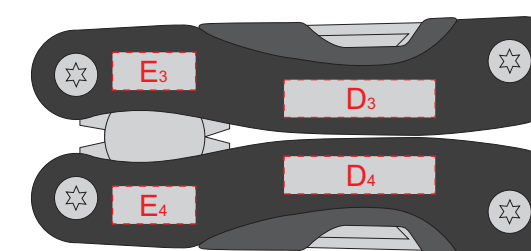

Крышка коробки

A	Вид нанесения	Макс площадь (Ш*В)
	Шильд спектрум	150x150мм
	Металлостикер	160x150мм
	Цифровая печать	160x150мм
	Тиснение	95x95мм

B	Вид нанесения	Макс площадь (Ш*В)
	Тампопечать	50x10мм
	УФ печать	80x12мм

C	Вид нанесения	Макс площадь (Ш*В)
	Тампопечать	50x10мм
	УФ печать	90x12мм

Гравировка белая матовая

сторона 1

сторона 2

D	Вид нанесения	Макс площадь (Ш*В)
	Гравировка	20x5мм

E	Вид нанесения	Макс площадь (Ш*В)
	Гравировка	11x5мм

F	Вид нанесения	Макс площадь (Ш*В)
	Термотрансфер	12x12мм