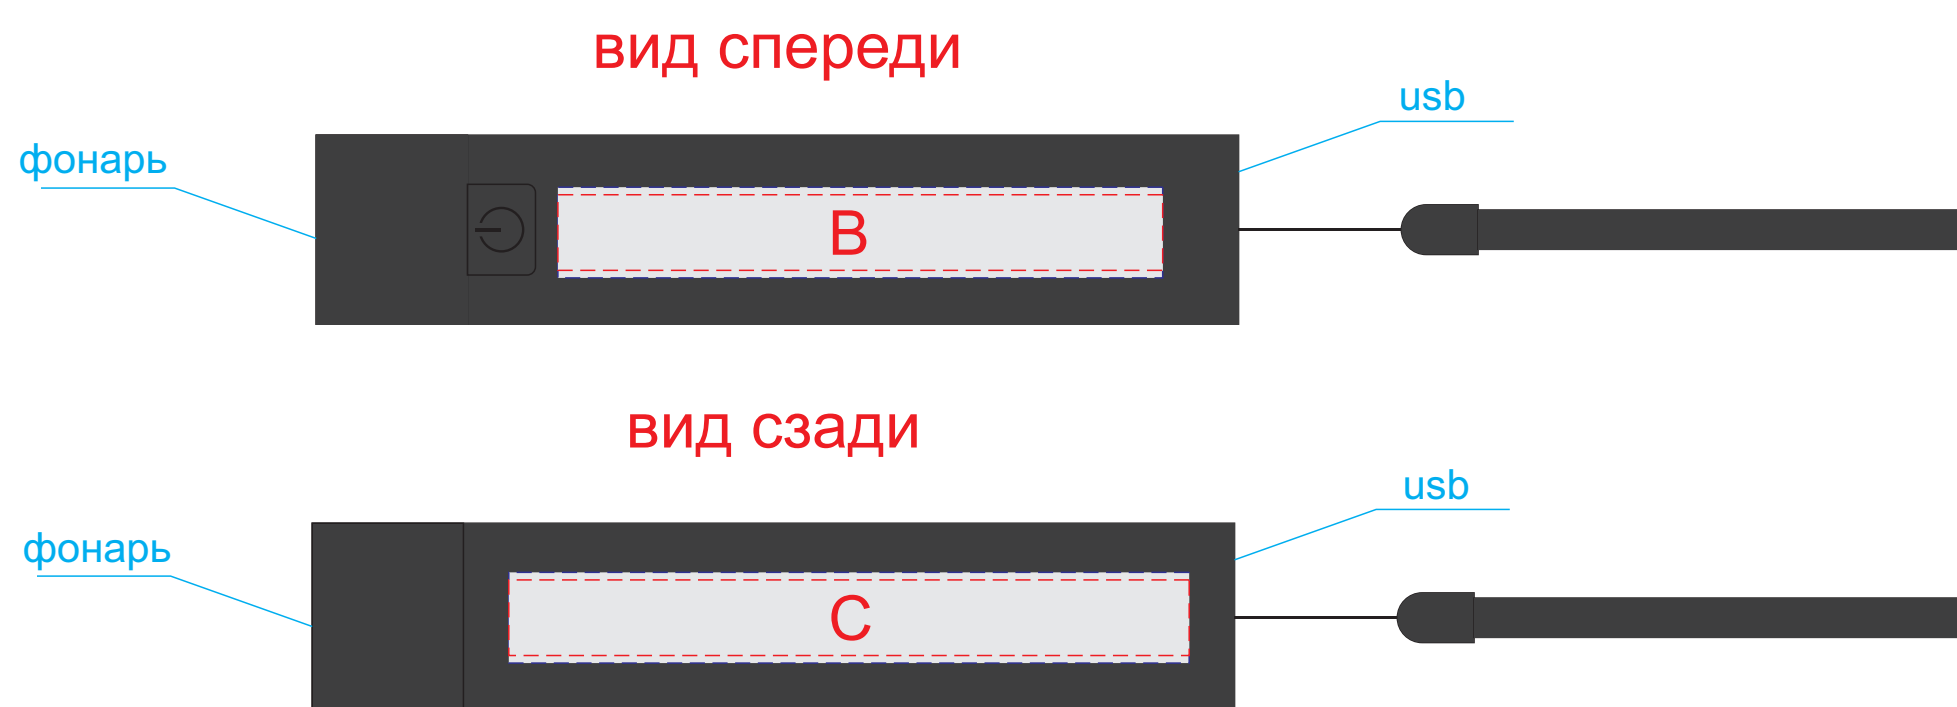

Крышка коробки

A	Вид нанесения	Макс площадь (Ш*В)
	Шильд спектрум	150x150мм
	Металлостикер	160x150мм
	Цифровая печать	160x150мм
	Тиснение	95x95мм

B	Вид нанесения	Макс площадь (Ш*В)
	Тампопечать	50x10мм
	УФ печать	80x12мм

C	Вид нанесения	Макс площадь (Ш*В)
	Тампопечать	50x10мм
	УФ печать	90x12мм

Гравировка белая матовая

сторона 1

сторона 2

D	Вид нанесения	Макс площадь (Ш*В)
	Гравировка	20x5мм

E	Вид нанесения	Макс площадь (Ш*В)
	Гравировка	11x5мм

F	Вид нанесения	Макс площадь (Ш*В)
	Термотрансфер	12x12мм