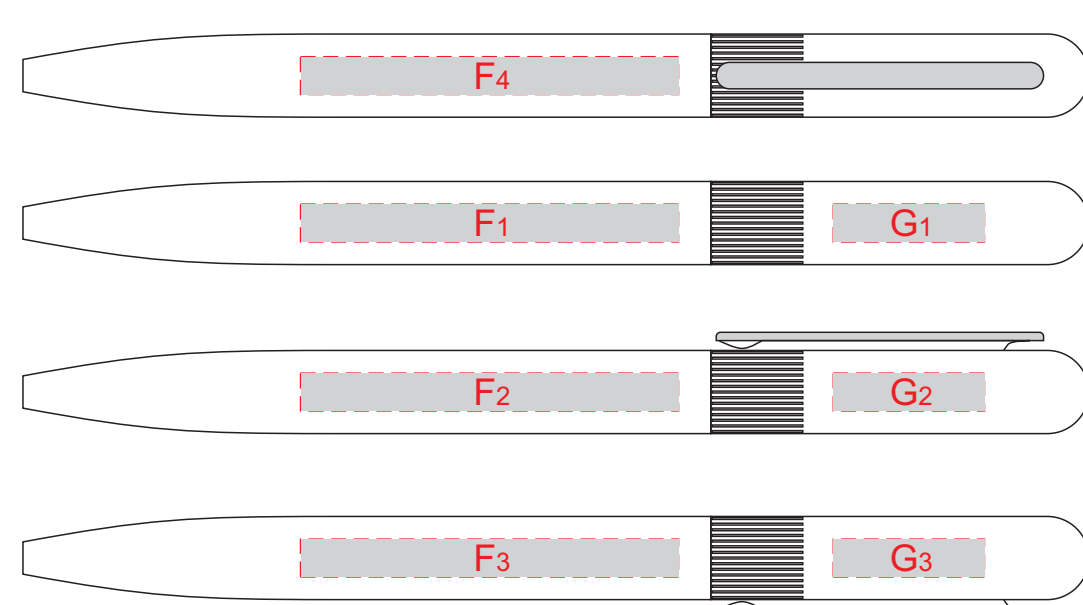

крышка коробки

гравировка зеркальное серебро

Внимание!
При трафаретной печати на коробке рекомендуем воздержаться от больших плашечных элементов. Трафаретная печать возможна в 1 цвет - серебристой, черной или белой краской.

лицо

оборот

A	Вид нанесения	Макс площадь (Ш*В)
	Трафаретная печать 1+0	140x180мм
	Цифровая печать на белой основе	100x100мм
B	Вид нанесения	Макс площадь (Ш*В)
	Тиснение фольга	45x95мм
	Термотрансфер	45x150мм
	DTF (текстиль)	45x150мм
C	Вид нанесения	Макс площадь (Ш*В)
	Тиснение фольга	10x95мм
	Термотрансфер	10x150мм
	DTF (текстиль)	45x150мм

D	Вид нанесения	Макс площадь (Ш*В)
	Тиснение фольга	50x10мм
	Термотрансфер	50x10мм
	DTF (текстиль)	50x10мм
E	Вид нанесения	Макс площадь (Ш*В)
	Тиснение фольга	90x95мм
	Термотрансфер	90x150мм
	DTF (текстиль)	90x150мм
F	Вид нанесения	Макс площадь (Ш*В)
	Гравировка	50x5мм
	Тампопечать	50x5мм
G	Вид нанесения	Макс площадь (Ш*В)
	Гравировка	20x5мм
	Тампопечать	20x5мм