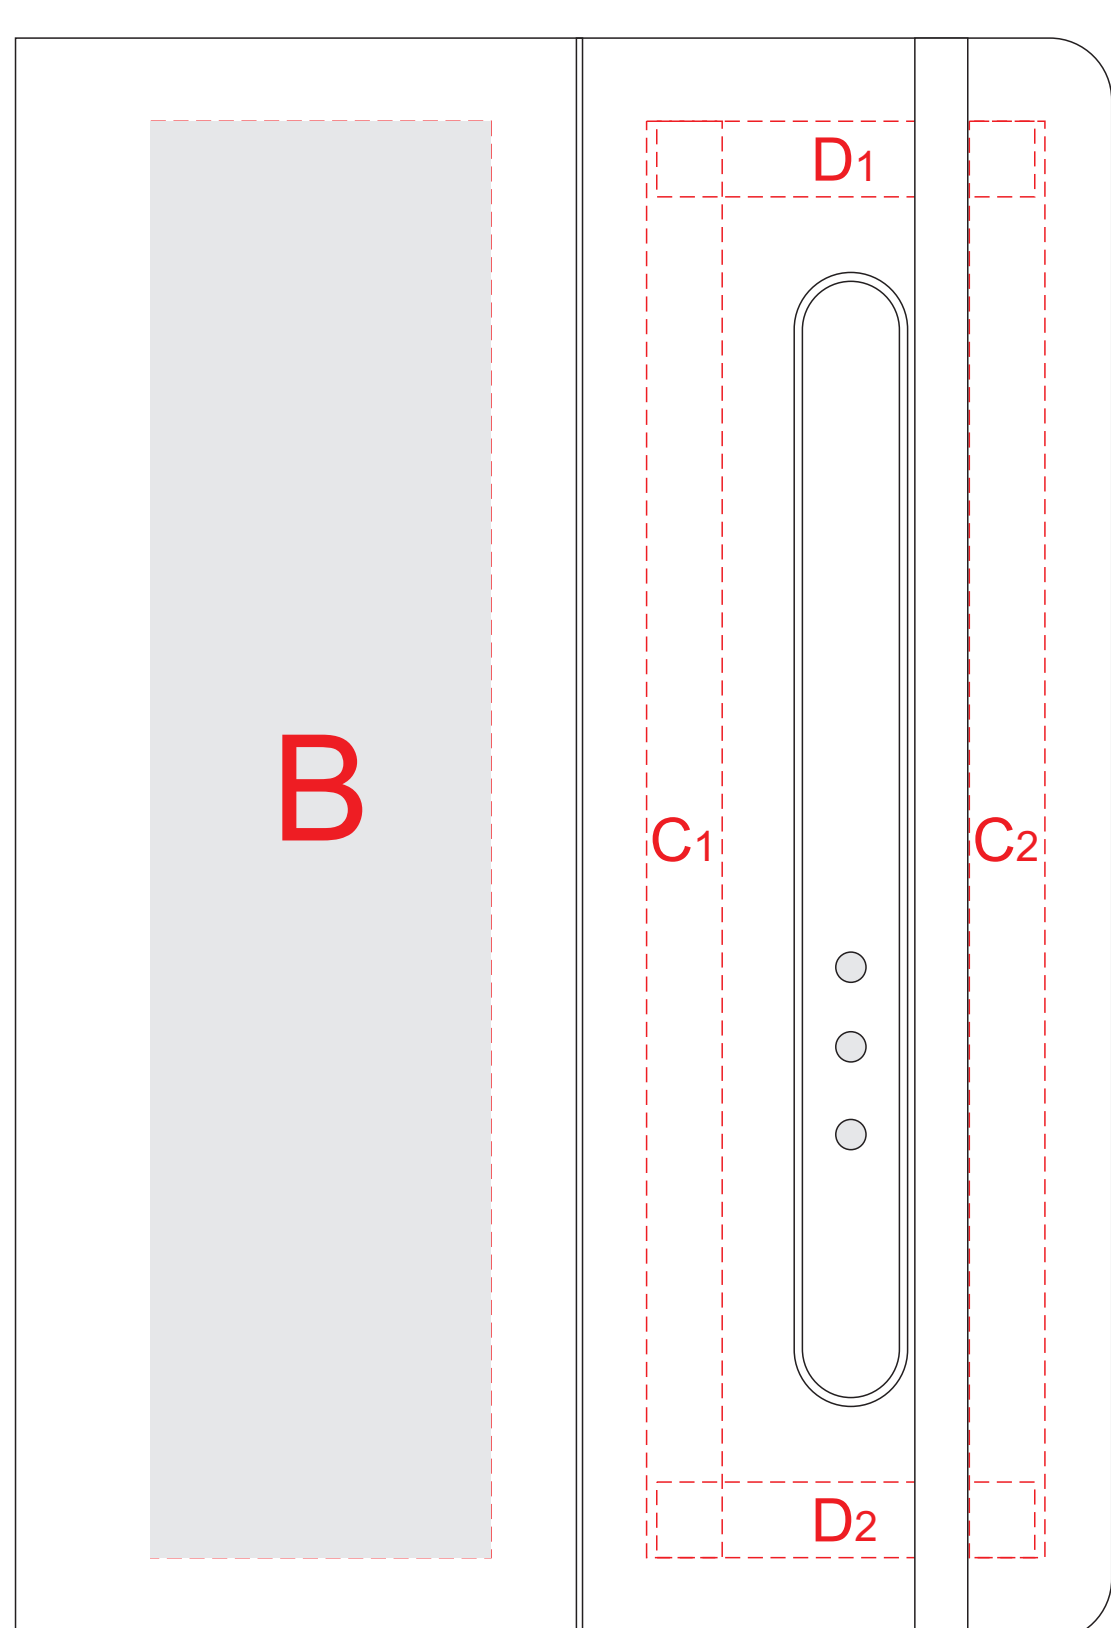

крышка коробки

гравировка зеркальное серебро

Внимание!
При трафаретной печати на коробке рекомендуем воздержаться от больших плашечных элементов. Трафаретная печать возможна в 1 цвет - серебристой, черной или белой краской.

лицо

оборот

A	Вид нанесения	Макс площадь (Ш*В)
	Трафаретная печать 1+0	140x180мм
	Цифровая печать на белой основе	100x100мм
B	Вид нанесения	Макс площадь (Ш*В)
	Тиснение фольга	45x95мм
	Термотрансфер	45x150мм
	DTF (текстиль)	45x150мм
C	Вид нанесения	Макс площадь (Ш*В)
	Тиснение фольга	10x95мм
	Термотрансфер	10x150мм
	DTF (текстиль)	45x150мм

D	Вид нанесения	Макс площадь (Ш*В)
	Тиснение фольга	50x10мм
	Термотрансфер	50x10мм
	DTF (текстиль)	50x10мм
E	Вид нанесения	Макс площадь (Ш*В)
	Тиснение фольга	90x95мм
	Термотрансфер	90x150мм
	DTF (текстиль)	90x150мм
F	Вид нанесения	Макс площадь (Ш*В)
	Гравировка	50x5мм
	Тампопечать	50x5мм
G	Вид нанесения	Макс площадь (Ш*В)
	Гравировка	20x5мм
	Тампопечать	20x5мм