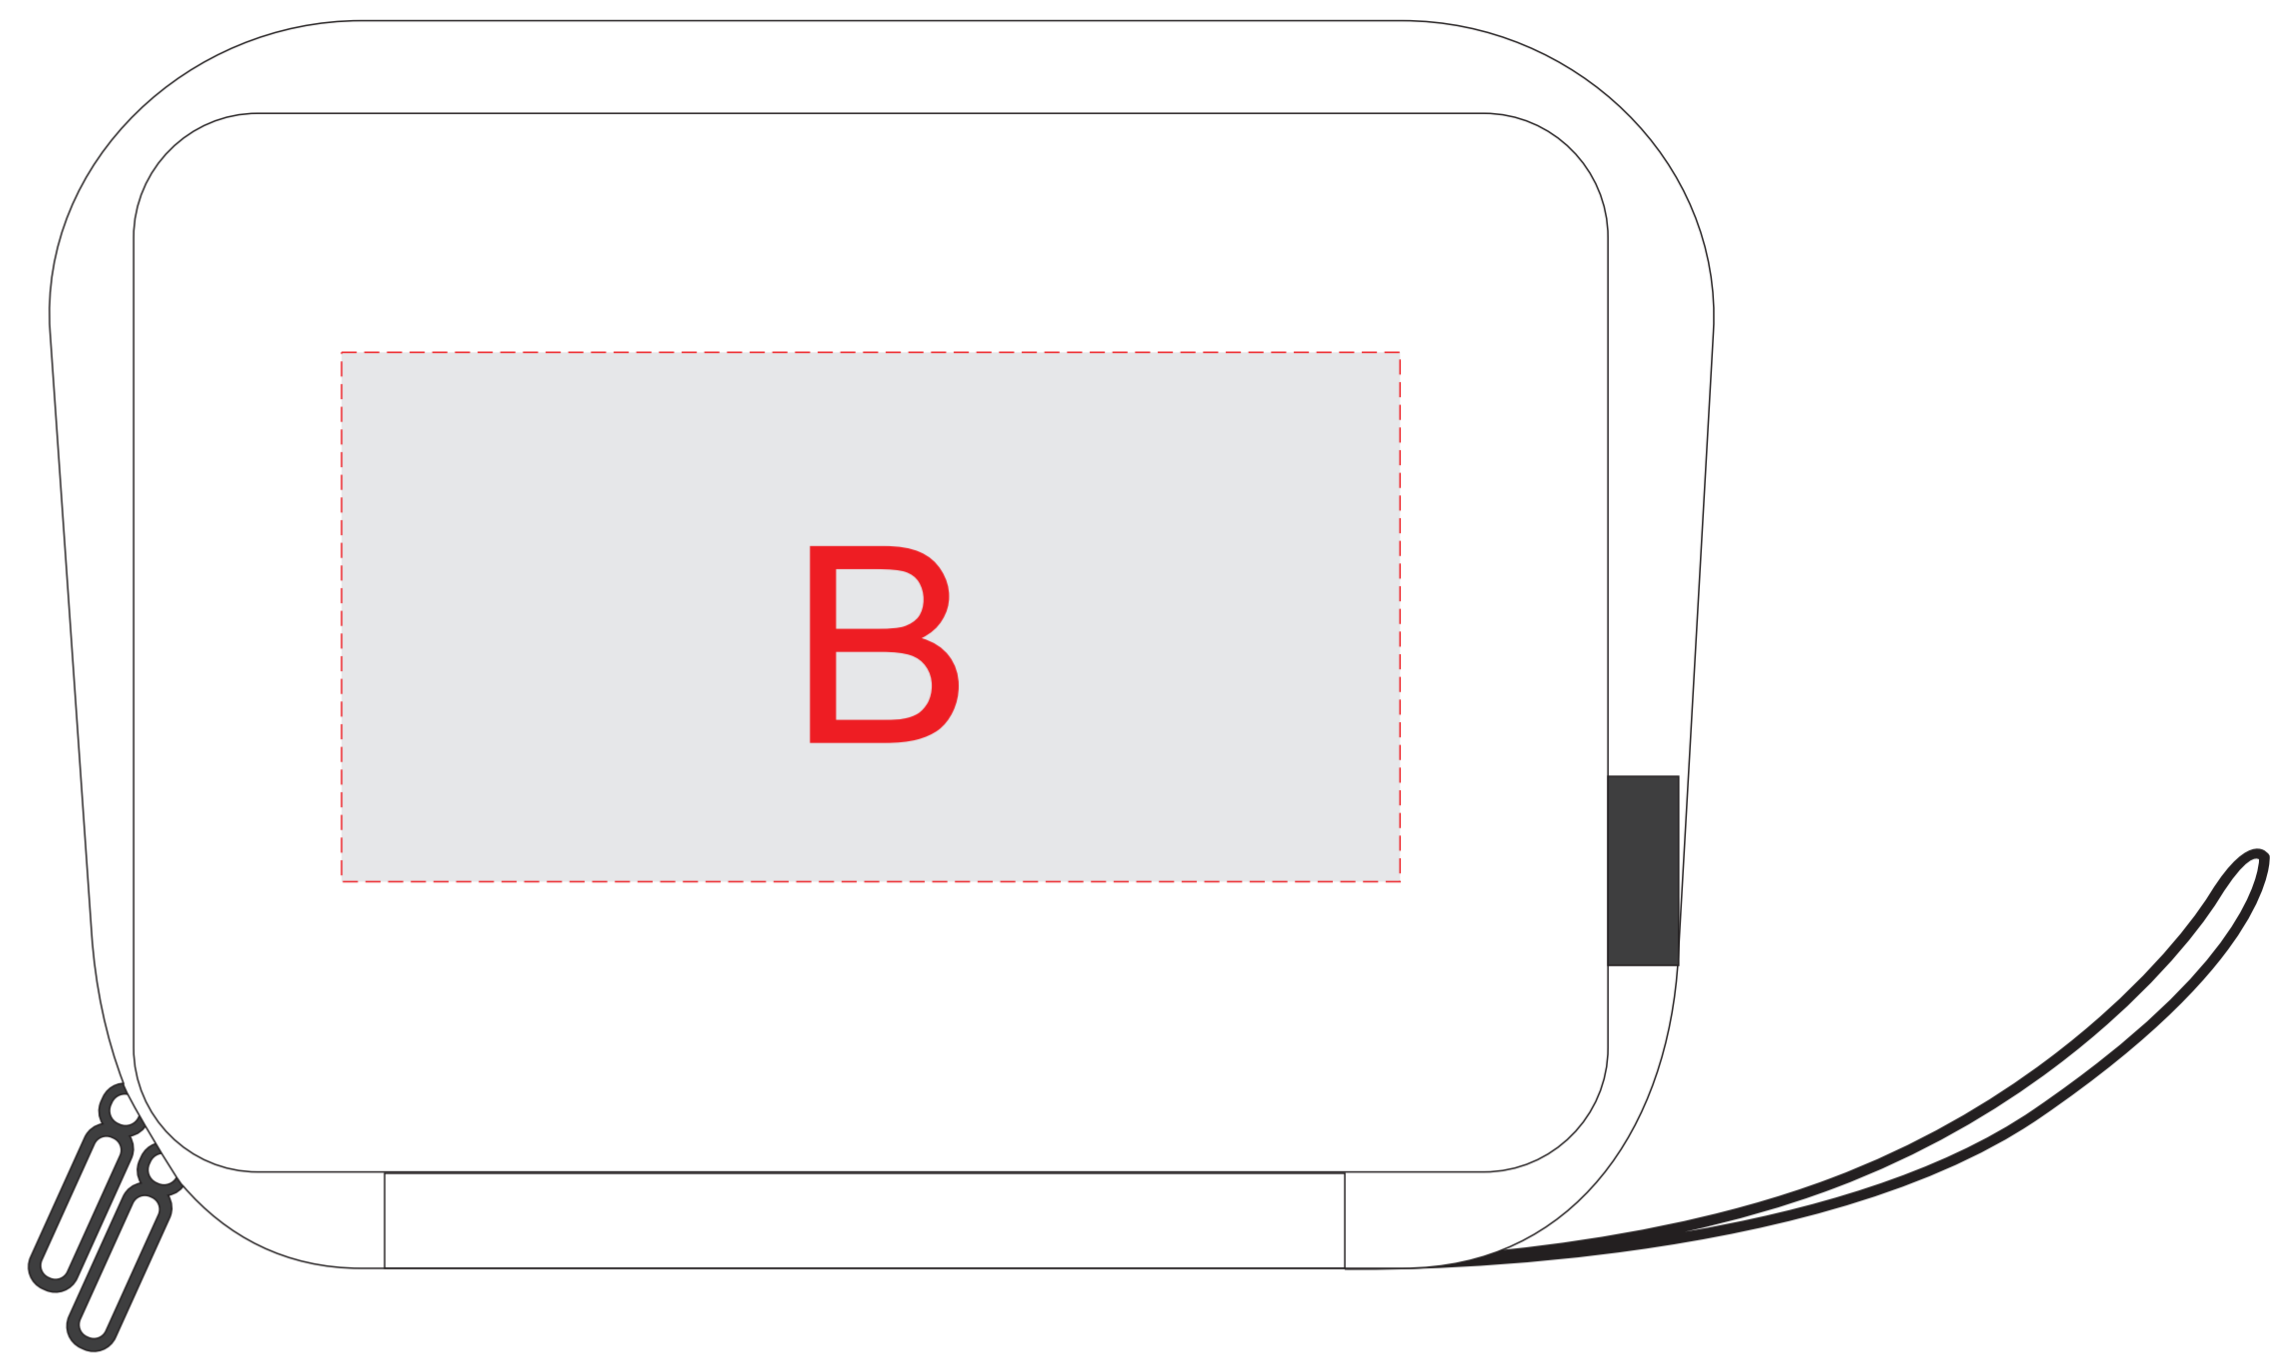

# Арт.836008

сторона 1

сторона 2

металлический шильд  
(в комплекте)  
вклеивается в зону А

гравировка хром

шильд из экокожи  
(в комплекте)

<b>A</b>	Вид нанесения	Макс площадь (Ш*В)
	Смола	46x26мм

<b>C</b>	Вид нанесения	Макс площадь (Ш*В)
	Гравировка	36x18мм

<b>B</b>	Вид нанесения	Макс площадь (Ш*В)
	Термотрансфер	140x70мм

<b>D</b>	Вид нанесения	Макс площадь (Ш*В)
	Уф печать	35x15мм
	Тиснение фольга	35x15мм

металлический шильд  
(в комплекте)  
вклеивается в зону А