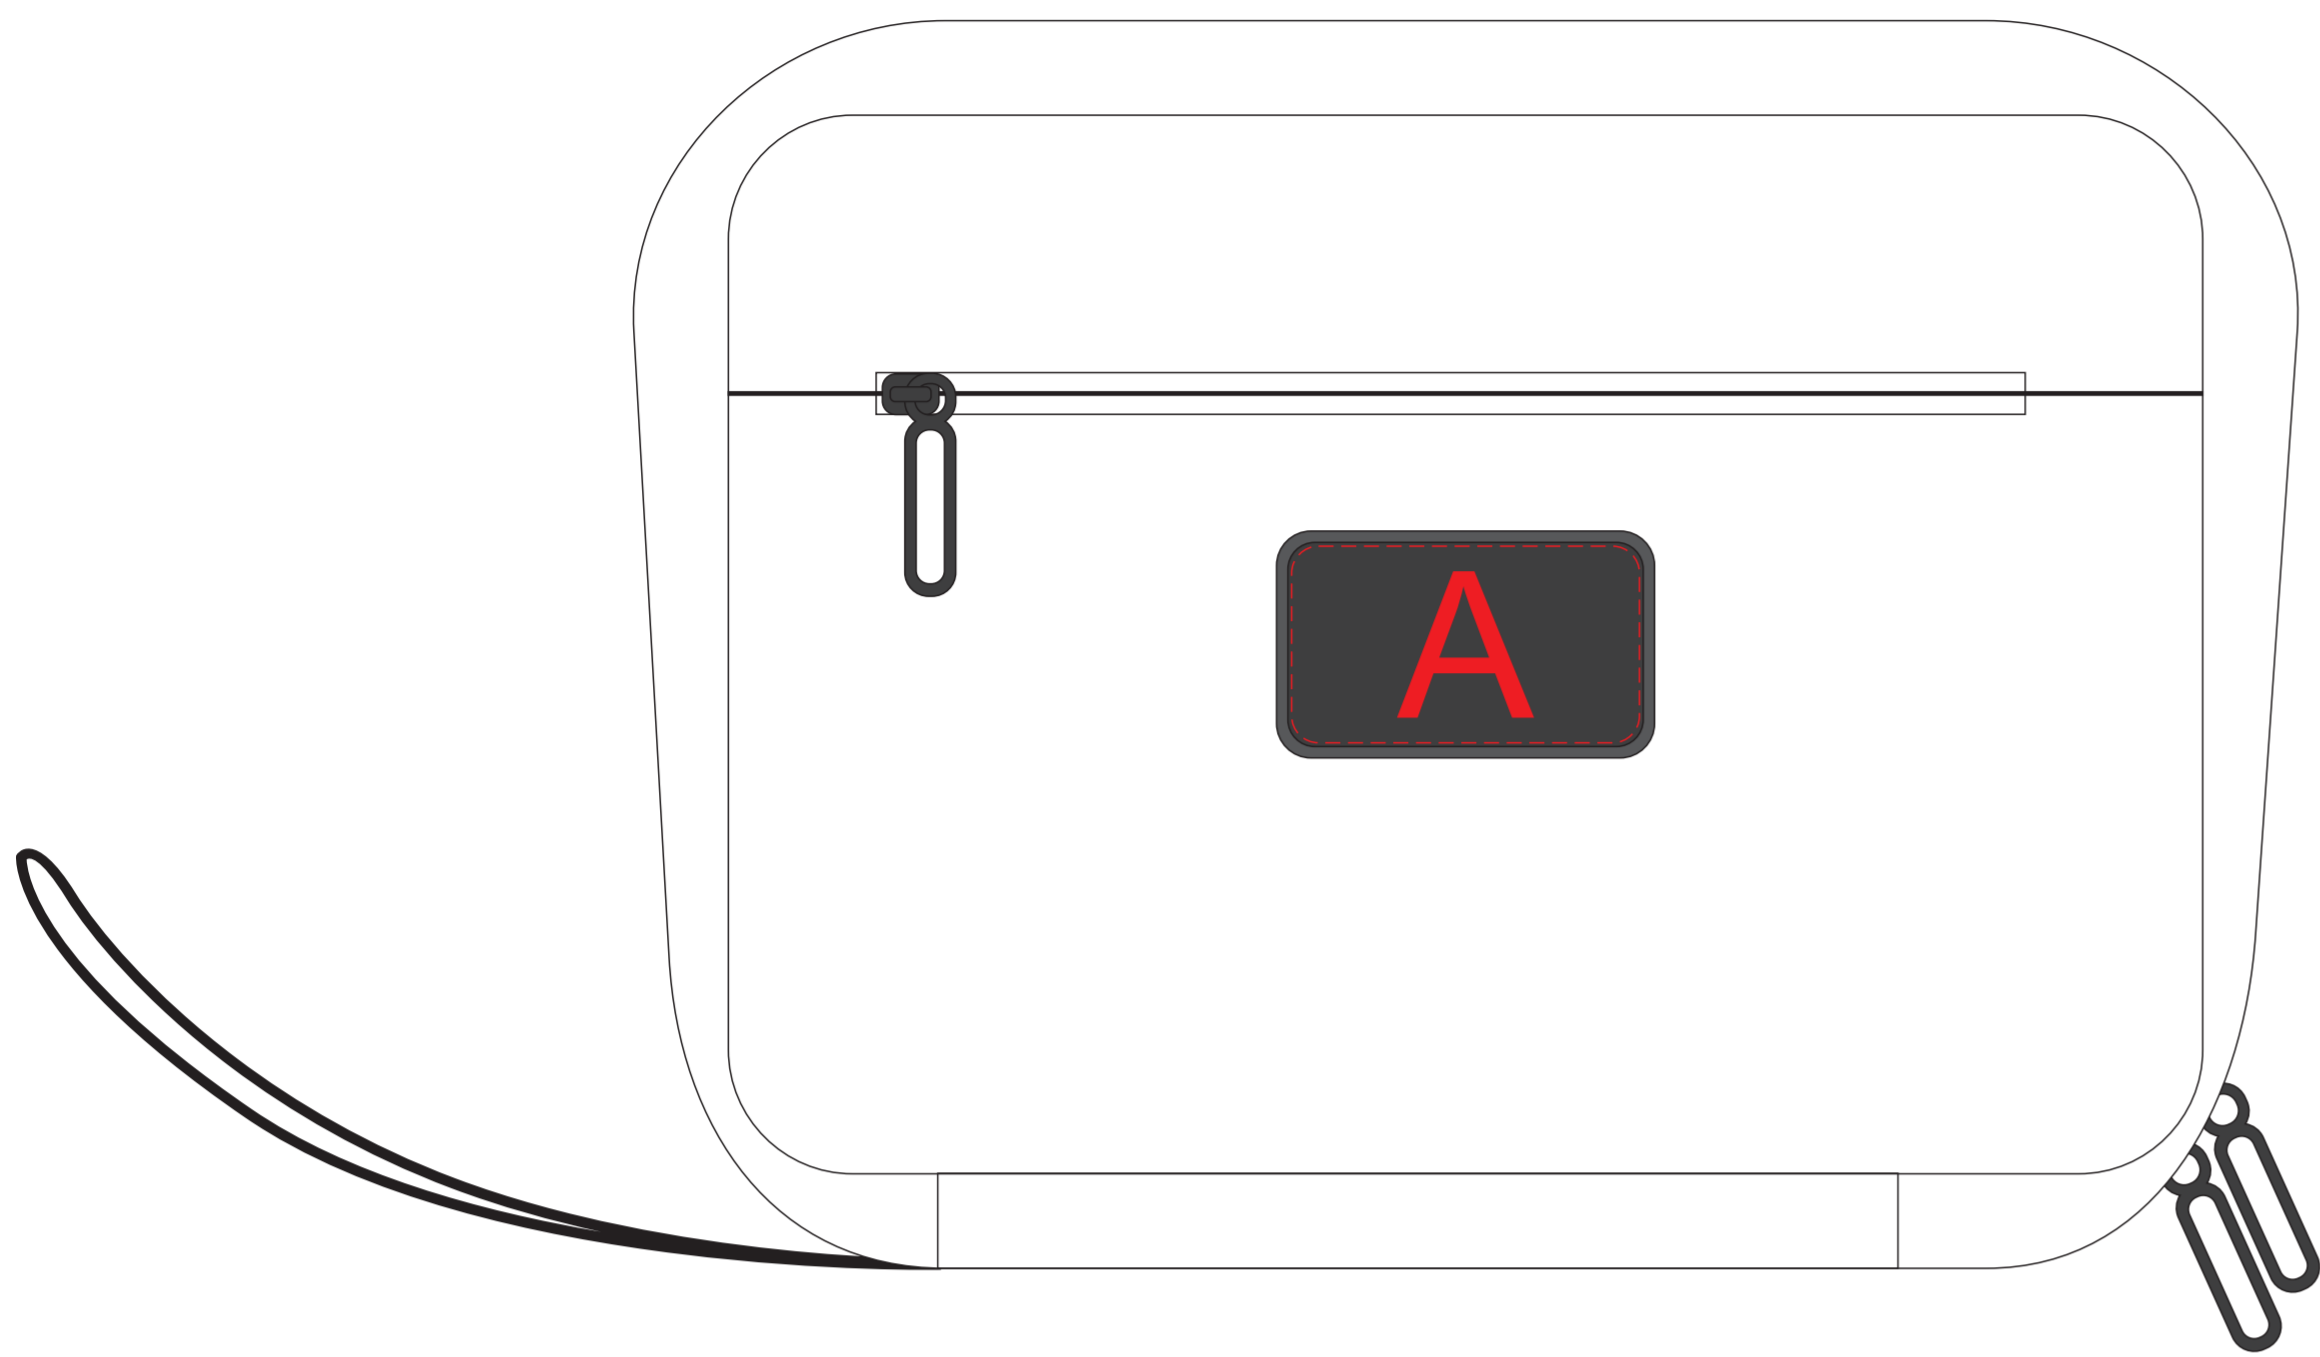

# Арт.836008

сторона 1

сторона 2

металлический шильд  
(в комплекте)  
вклеивается в зону А

гравировка хром

шильд из экокожи  
(в комплекте)

<b>A</b>	Вид нанесения	Макс площадь (Ш*В)
	Смола	46x26мм

<b>C</b>	Вид нанесения	Макс площадь (Ш*В)
	Гравировка	36x18мм

<b>B</b>	Вид нанесения	Макс площадь (Ш*В)
	Термотрансфер	140x70мм

<b>D</b>	Вид нанесения	Макс площадь (Ш*В)
	Уф печать	35x15мм
	Тиснение фольга	35x15мм

металлический шильд  
(в комплекте)  
вклеивается в зону А