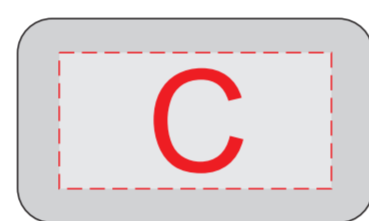

# Арт.836008

сторона 1

сторона 2

металлический шильд  
(в комплекте)  
вклеивается в зону А

гравировка хром

шильд из экокожи  
(в комплекте)

<b>A</b>	Вид нанесения	Макс площадь (Ш*В)
	Смола	46x26мм

<b>C</b>	Вид нанесения	Макс площадь (Ш*В)
	Гравировка	36x18мм

<b>B</b>	Вид нанесения	Макс площадь (Ш*В)
	Термотрансфер	140x70мм

<b>D</b>	Вид нанесения	Макс площадь (Ш*В)
	Уф печать	35x15мм
	Тиснение фольга	35x15мм

металлический шильд  
(в комплекте)  
вклеивается в зону А