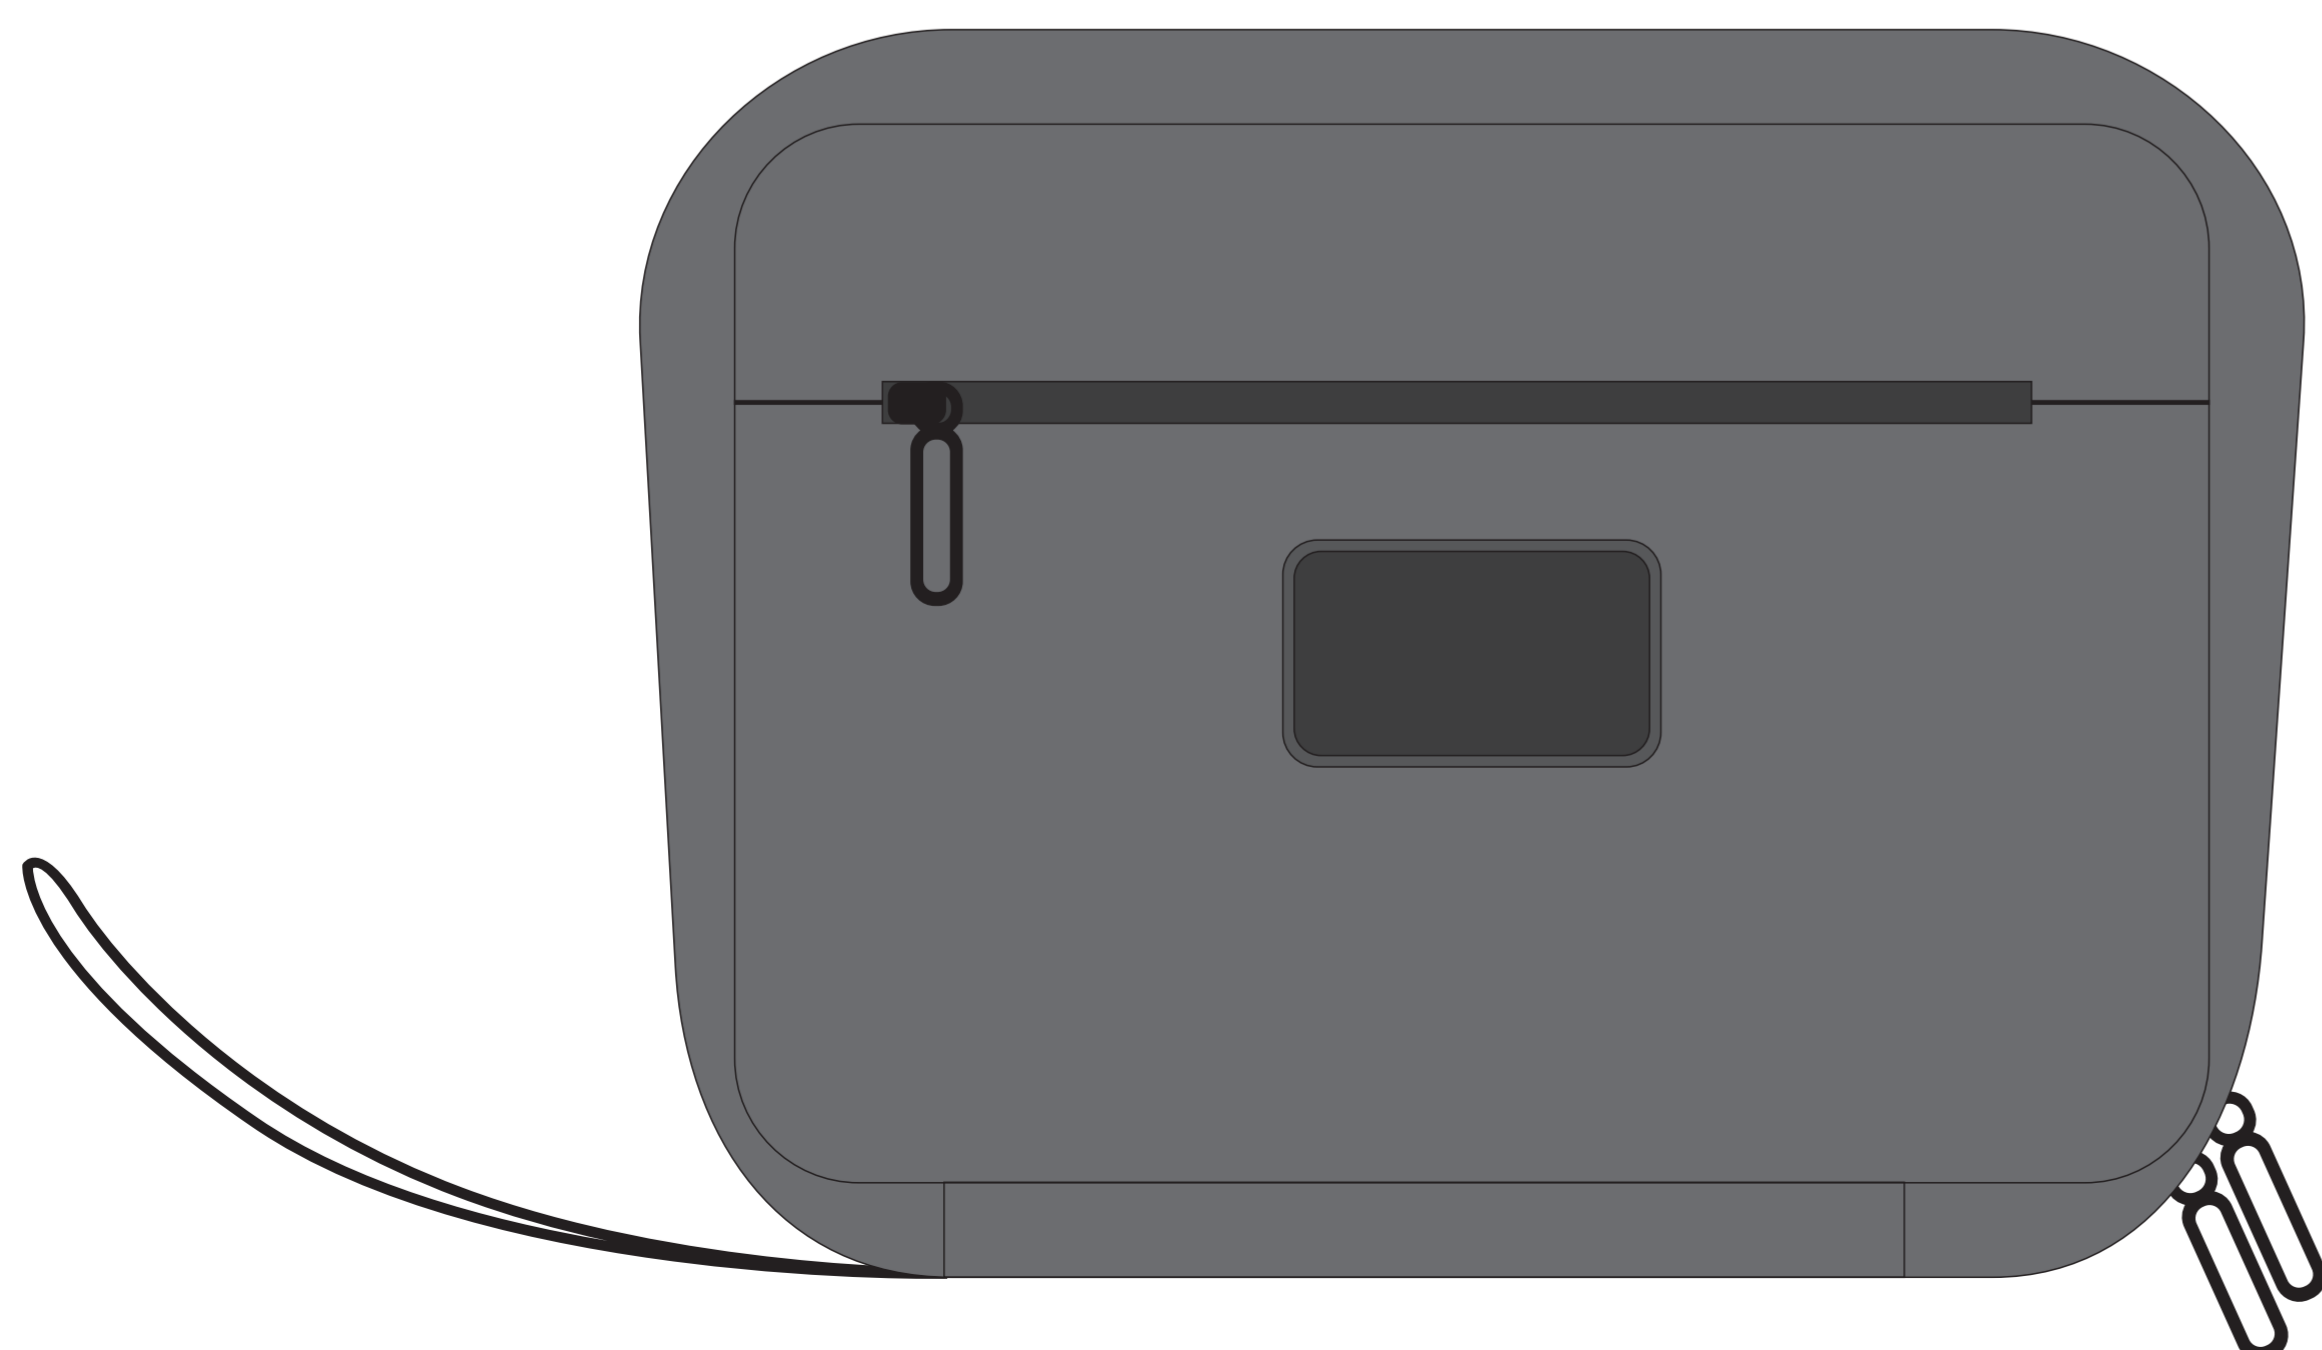

# Арт.836008

сторона 1

сторона 2

металлический шильд  
(в комплекте)  
вклеивается в зону А

гравировка хром

шильд из экокожи  
(в комплекте)

<b>A</b>	Вид нанесения	Макс площадь (Ш*В)
	Смола	46x26мм

<b>C</b>	Вид нанесения	Макс площадь (Ш*В)
	Гравировка	36x18мм

<b>B</b>	Вид нанесения	Макс площадь (Ш*В)
	Термотрансфер	140x70мм

<b>D</b>	Вид нанесения	Макс площадь (Ш*В)
	Уф печать	35x15мм
	Тиснение фольга	35x15мм

металлический шильд  
(в комплекте)  
вклеивается в зону А