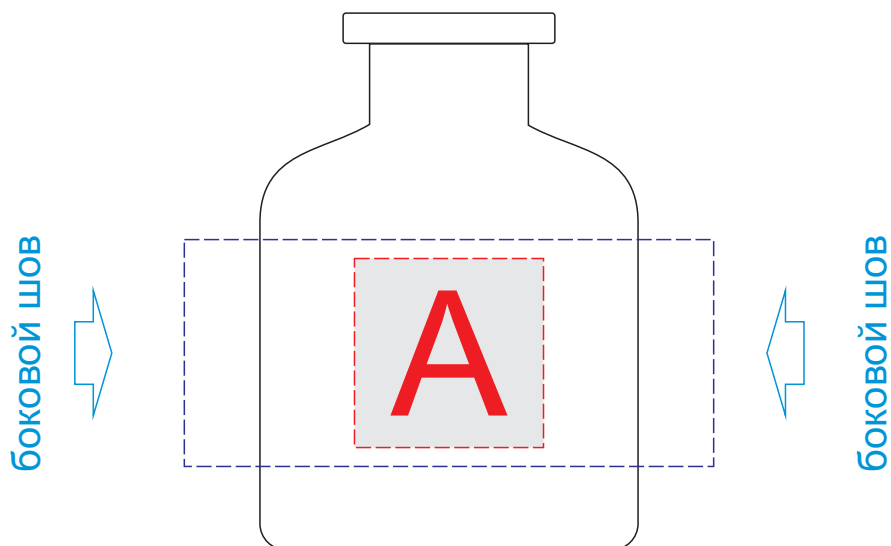

Арт. 445000,445001,445002,445003

нанесение возможно с обеих сторон

А	Вид нанесения	Макс площадь (Ш*В)
	Тампопечать	25x25мм
	Цифровая печать на белой основе	70x30мм