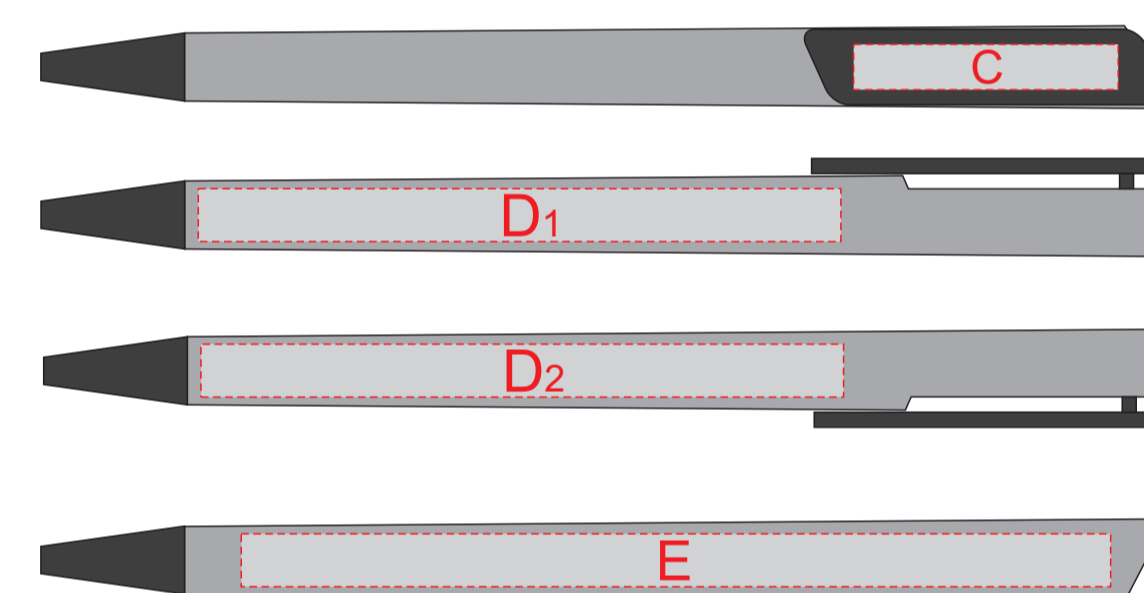

Внимание! Тампопечать возможна в 1 цвет - черной, серебряной или золотой краской.  
Трафаретная печать возможна в 1 цвет - белой, черной или серебряной краской.

A	Вид нанесения	Макс площадь (Ш*В)
	Тампопечать 1+0	35x35мм
	Трафаретная печать 1+0	215x170мм
	Тиснение	60x60мм
	Цифровая печать на белой основе	280x230мм
	Шильд спектр	150x150мм

лицо

оборот

C	Вид нанесения	Макс площадь (Ш*В)
	Тампопечать	35x6мм
	Уф-печать	35x6мм

D	Вид нанесения	Макс площадь (Ш*В)
	Уф-печать	85x7мм

E	Вид нанесения	Макс площадь (Ш*В)
	Уф-печать	115x7мм

B	Вид нанесения	Макс площадь (Ш*В)
	Тиснение	95x95мм
	Уф-печать	125x190мм
	Трафаретная печать 1+0	90x160мм

F	Вид нанесения	Макс площадь (Ш*В)
	Уф печать	50x110мм

J	Вид нанесения	Макс площадь (Ш*В)
	Уф печать	50x85мм

Лицо

Оборот