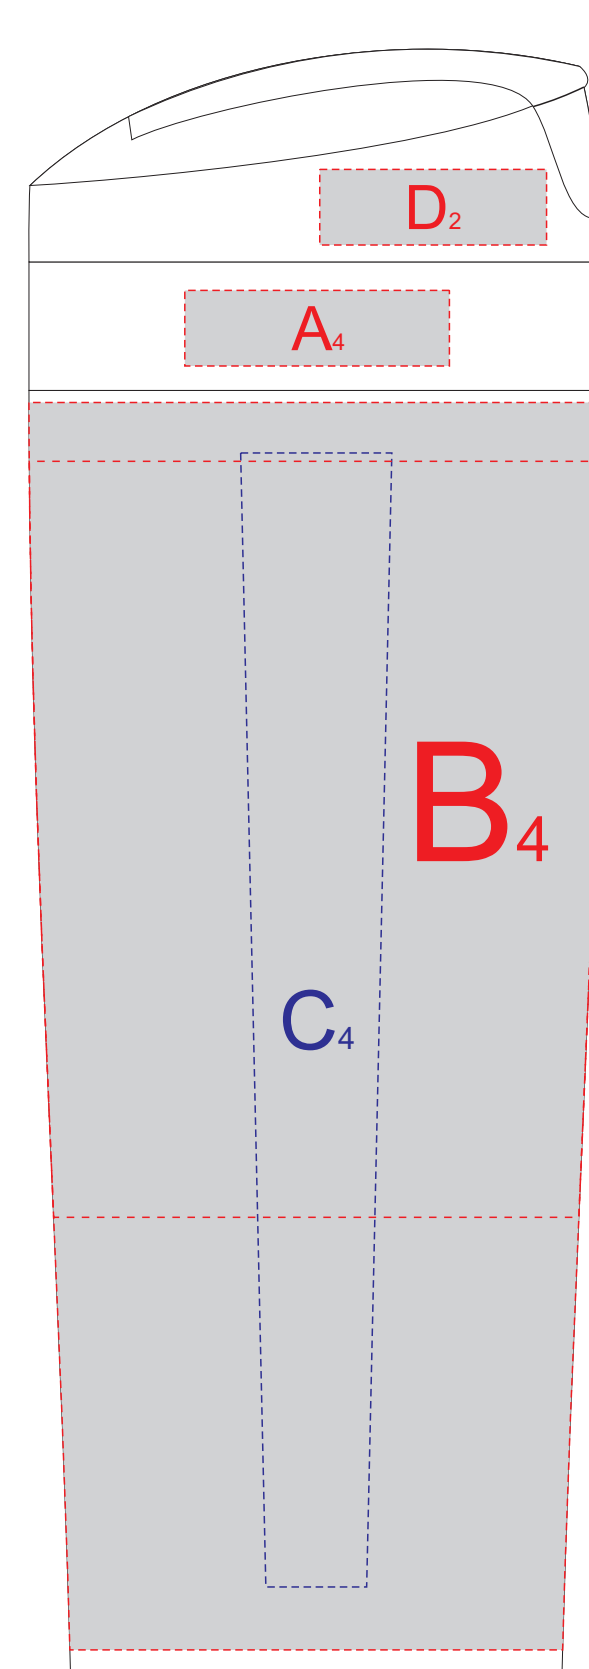

# Арт 84030, 84031

Вид спереди

Вид сзади

Вид справа

Вид слева

образец для круговой печати

<b>A</b>	Вид нанесения	Макс площадь (Ш*В)
	Тампопечать	35x10мм
<b>B</b>	Вид нанесения	Макс площадь (Ш*В)
	Круговая трафаретная печать	200x100мм
	Круговая Уф печать	231,5x165мм
	Тампопечать	30x50мм
<b>C</b>	Вид нанесения	Макс площадь (Ш*В)
	Уф печать	20x150мм
<b>D</b>	Вид нанесения	Макс площадь (Ш*В)
	Тампопечать	30x10мм

**Внимание!**  
Круговая трафаретная печать не стыкуется!  
Круговая уф печать не позиционируется относительно крышки и других нанесений.