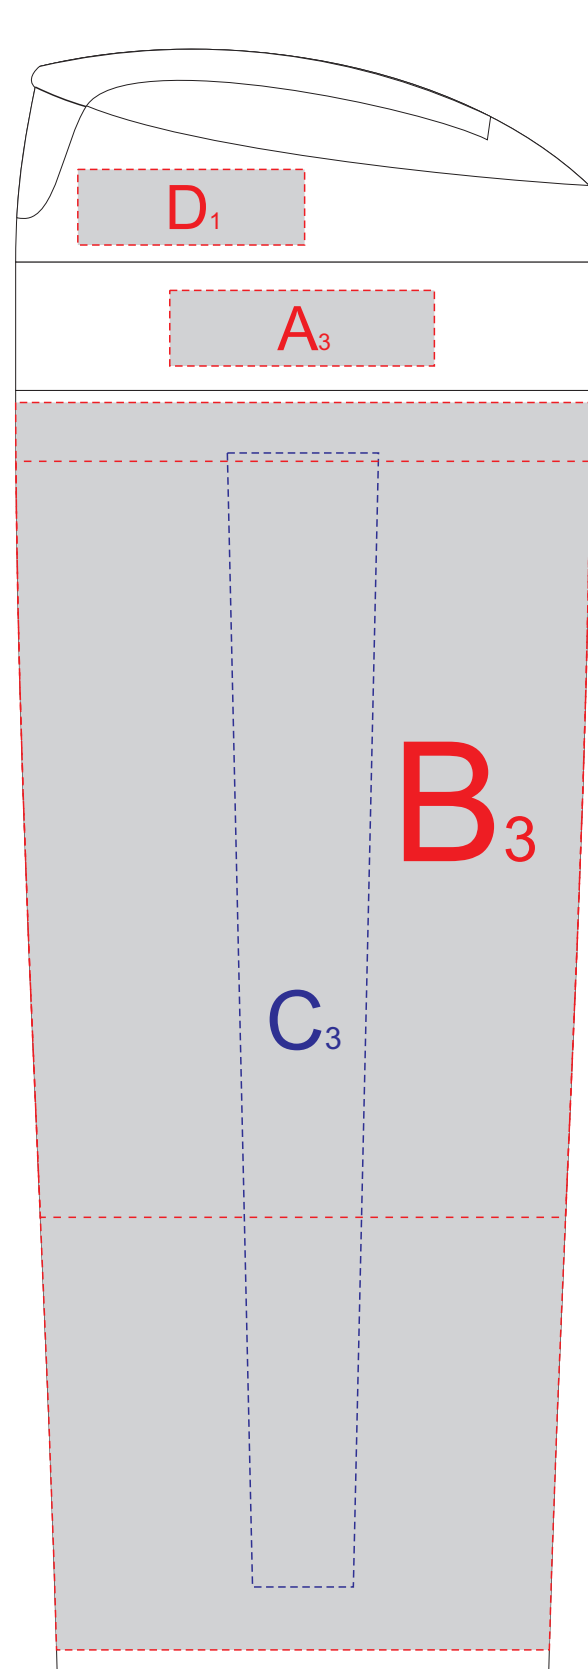

# Арт 84030, 84031

Вид спереди

Вид сзади

Вид справа

Вид слева

образец для круговой печати

<b>A</b>	Вид нанесения	Макс площадь (Ш*В)
	Тампопечать	35x10мм
<b>B</b>	Вид нанесения	Макс площадь (Ш*В)
	Круговая трафаретная печать	200x100мм
	Круговая Уф печать	231,5x165мм
	Тампопечать	30x50мм
<b>C</b>	Вид нанесения	Макс площадь (Ш*В)
	Уф печать	20x150мм
<b>D</b>	Вид нанесения	Макс площадь (Ш*В)
	Тампопечать	30x10мм

**Внимание!**  
Круговая трафаретная печать не стыкуется!  
Круговая уф печать не позиционируется относительно крышки и других нанесений.