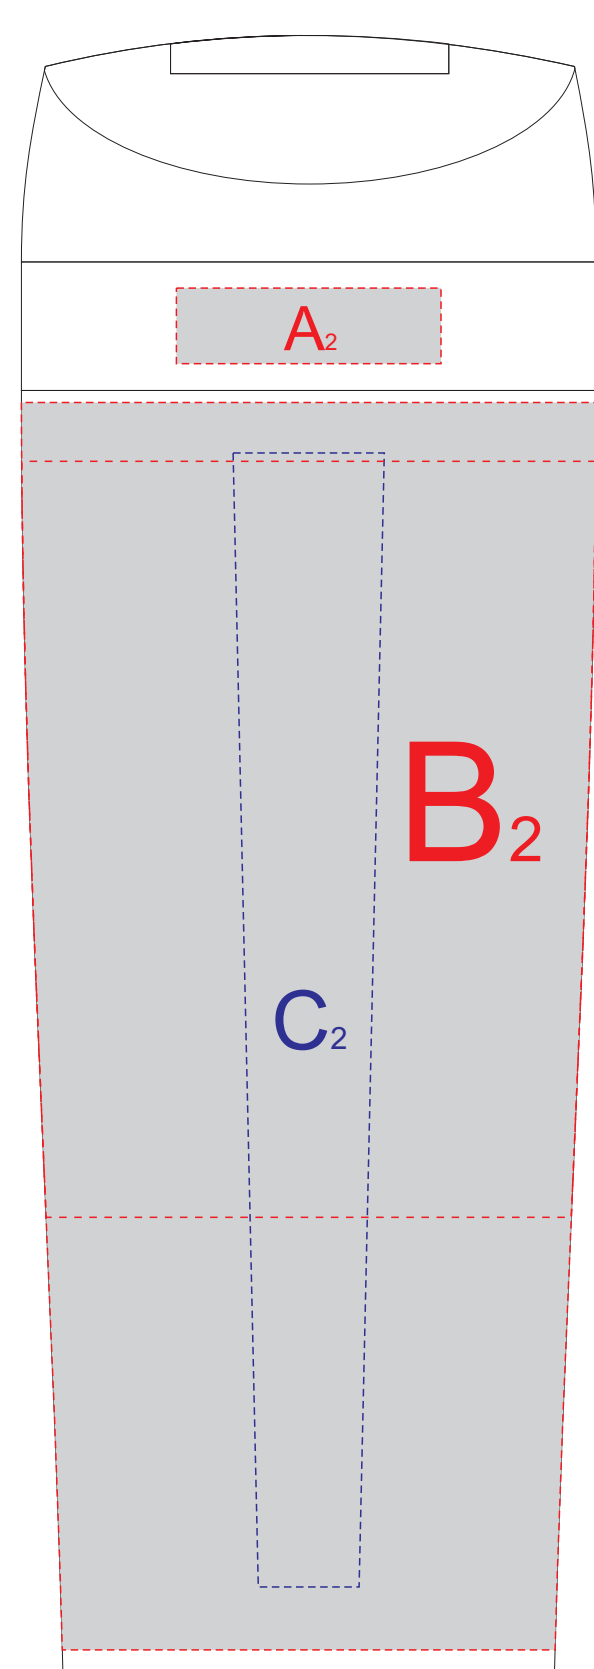

# Арт 84030, 84031

Вид спереди

Вид сзади

Вид справа

Вид слева

образец для круговой печати

<b>A</b>	Вид нанесения	Макс площадь (Ш*В)
	Тампопечать	35x10мм
<b>B</b>	Вид нанесения	Макс площадь (Ш*В)
	Круговая трафаретная печать	200x100мм
	Круговая Уф печать	231,5x165мм
	Тампопечать	30x50мм
<b>C</b>	Вид нанесения	Макс площадь (Ш*В)
	Уф печать	20x150мм
<b>D</b>	Вид нанесения	Макс площадь (Ш*В)
	Тампопечать	30x10мм

**Внимание!**  
Круговая трафаретная печать не стыкуется!  
Круговая уф печать не позиционируется относительно крышки и других нанесений.