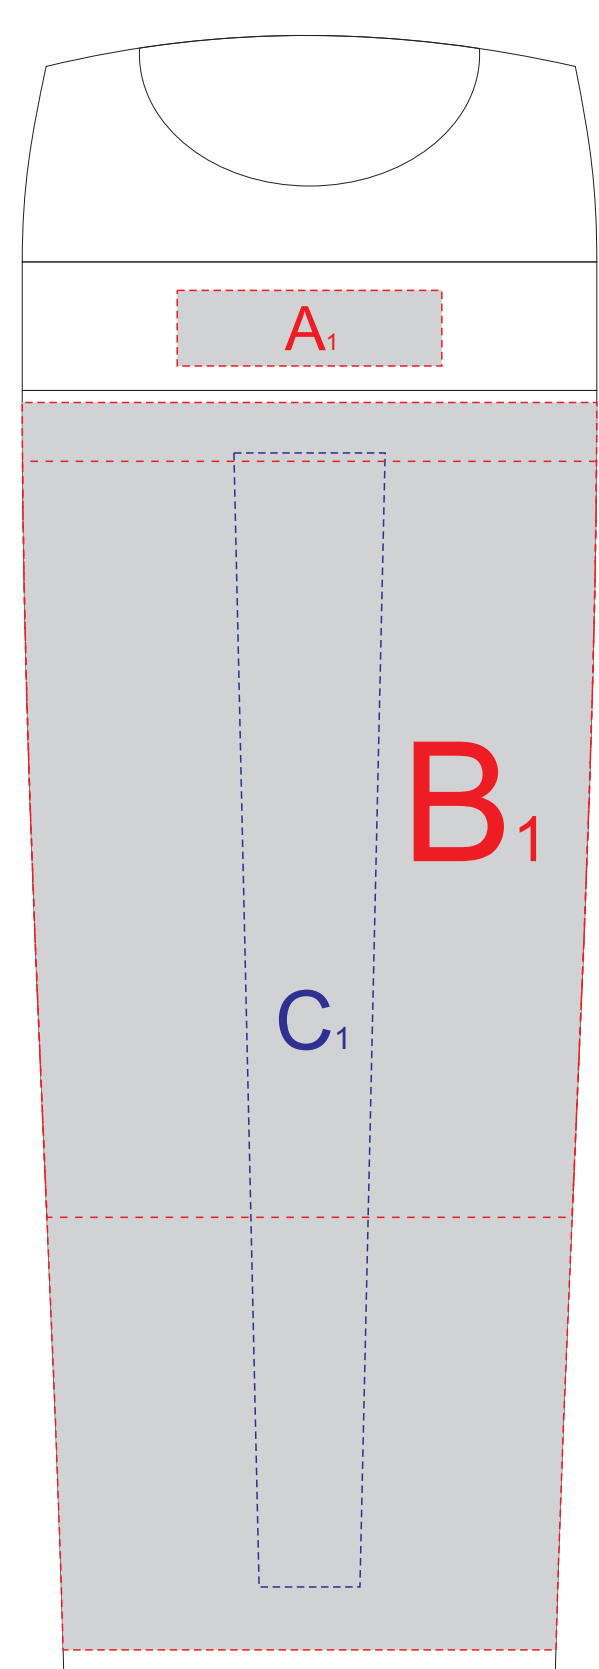

# Арт 84030, 84031

Вид спереди

Вид сзади

Вид справа

Вид слева

образец для круговой печати

<b>A</b>	Вид нанесения	Макс площадь (Ш*В)
	Тампопечать	35x10мм
<b>B</b>	Вид нанесения	Макс площадь (Ш*В)
	Круговая трафаретная печать	200x100мм
	Круговая Уф печать	231,5x165мм
	Тампопечать	30x50мм
<b>C</b>	Вид нанесения	Макс площадь (Ш*В)
	Уф печать	20x150мм
<b>D</b>	Вид нанесения	Макс площадь (Ш*В)
	Тампопечать	30x10мм

**Внимание!**  
Круговая трафаретная печать не стыкуется!  
Круговая уф печать не позиционируется относительно крышки и других нанесений.