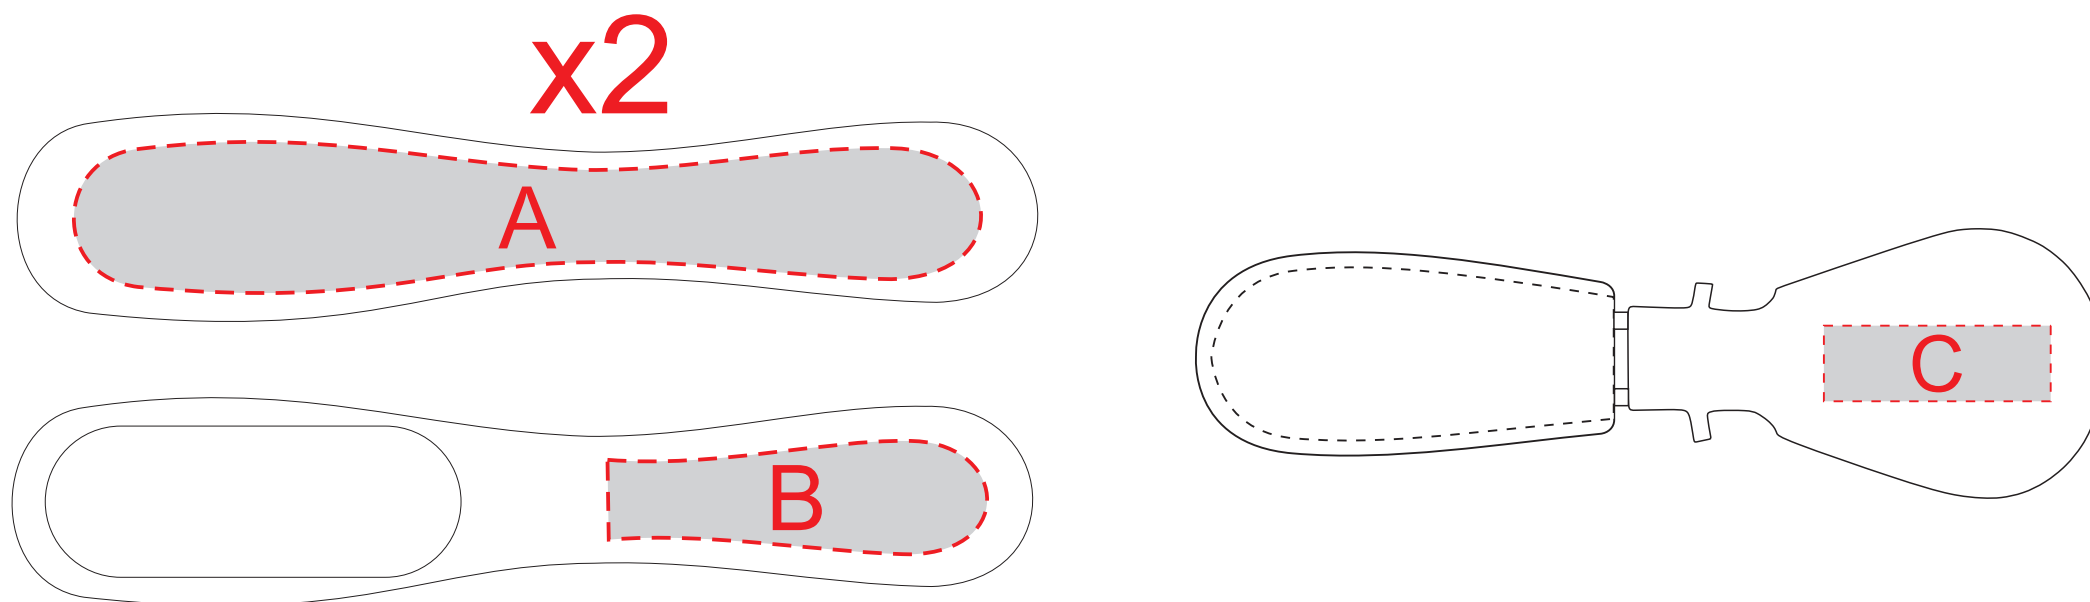

Арт 842208

A	Вид нанесения	Макс площадь (Ш*В)
	Гравировка	120x20мм

C	Вид нанесения	Макс площадь (Ш*В)
	Гравировка	30x10мм

B	Вид нанесения	Макс площадь (Ш*В)
	Гравировка	50x15мм

D	Вид нанесения	Макс площадь (Ш*В)
	Шильд спектр	150x20мм