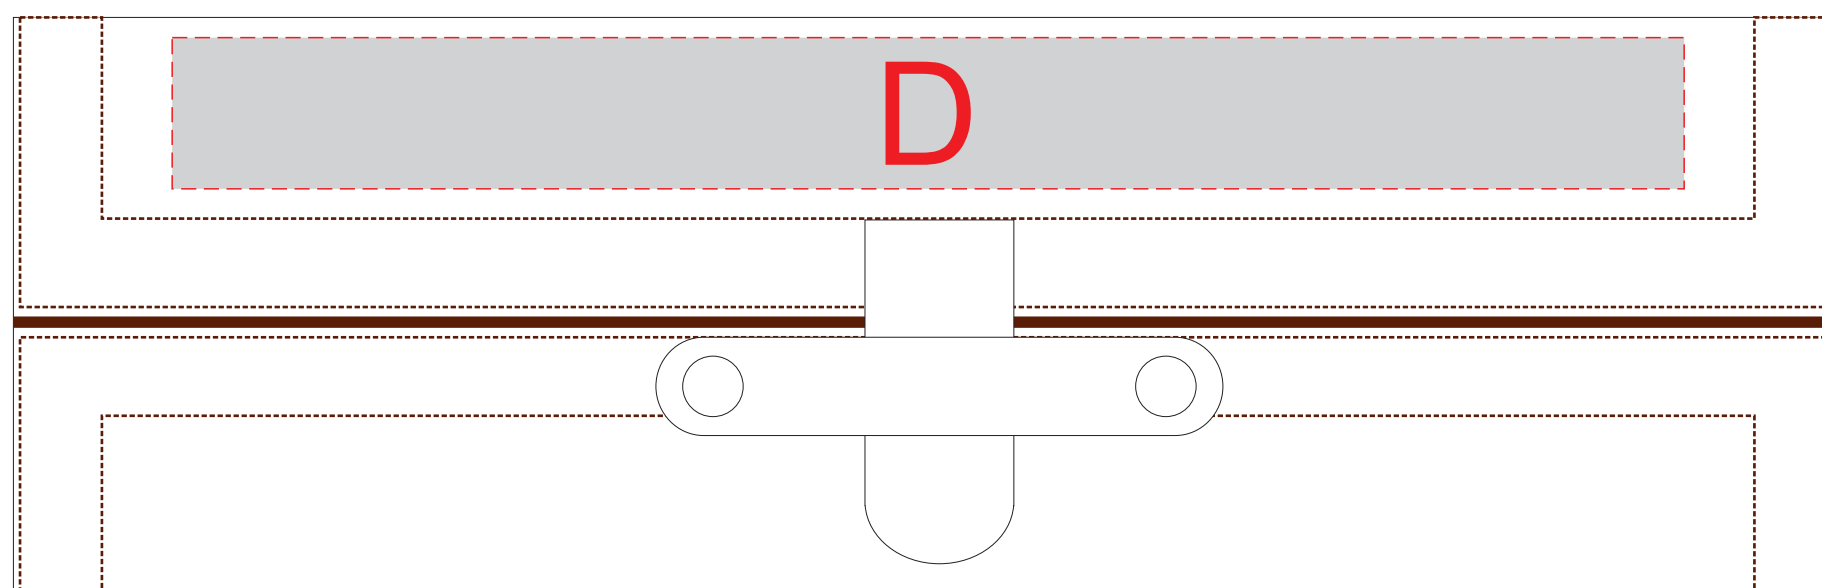

Арт 842208

A	Вид нанесения	Макс площадь (Ш*В)
	Гравировка	120x20мм

C	Вид нанесения	Макс площадь (Ш*В)
	Гравировка	30x10мм

B	Вид нанесения	Макс площадь (Ш*В)
	Гравировка	50x15мм

D	Вид нанесения	Макс площадь (Ш*В)
	Шильд спектр	150x20мм