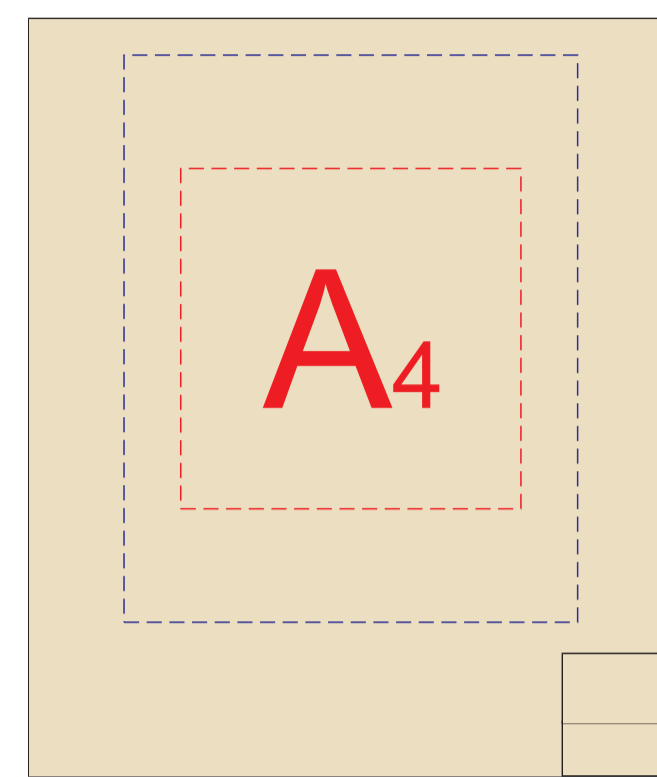

Сторона 1

Сторона 2

Сторона 3

Сторона 4

Сторона 1  
в разложенном виде

Сторона 2  
в разложенном виде

A<sub>3</sub>

A<sub>4</sub>

A	Вид нанесения	Макс площадь (Ш*В)
	Тампопечать	45x45мм
	Смола	60x75мм
	Цифровая печать	60x75мм