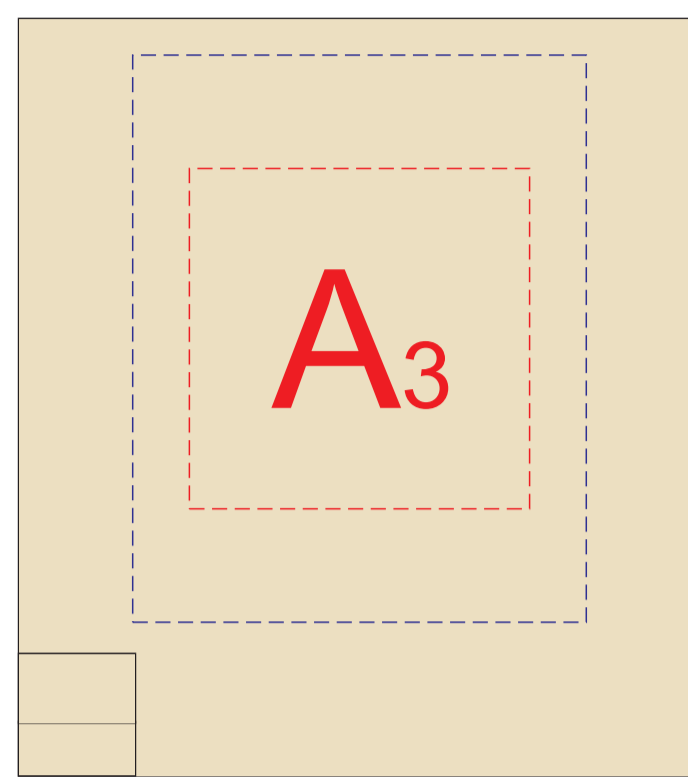

Сторона 1

Сторона 2

Сторона 3

Сторона 4

Сторона 1  
в разложенном виде

Сторона 2  
в разложенном виде

A<sub>3</sub>

A<sub>4</sub>

A	Вид нанесения	Макс площадь (Ш*В)
	Тампопечать	45x45мм
	Смола	60x75мм
	Цифровая печать	60x75мм