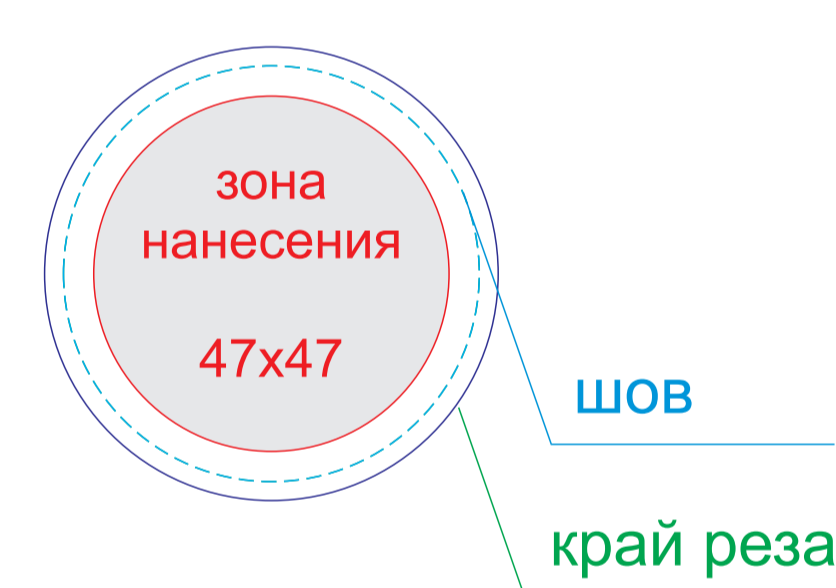

**Внимание! Трафаретная печать белым или серебром в 1 цвет.  
При печати методом термотрансфера  
минимальная толщина линии должна быть 0,5мм**

<b>A</b>	<b>Вид нанесения</b>	<b>Макс площадь (Ш*В)</b>
	Трафаретная печать 1+0	140x150мм
	Термотрансфер 4+0	140x150мм

<b>B</b>	<b>Вид нанесения</b>	<b>Макс площадь (Ш*В)</b>
	Трафаретная печать 1+0	140x60мм
	Термотрансфер 4+0	140x60мм

**ОФОРМЛЕНИЕ ПАТЧА:**

ПАТЧ КРУГЛЫЙ

ПАТЧ ПРЯМОУГОЛЬНЫЙ

<b>C</b>	<b>Вид нанесения</b>	<b>Макс площадь (Ш*В)</b>
	Патч Круглый	47x47мм
	Патч Прямоугольный	57x37мм
	Шеврон	90x90мм