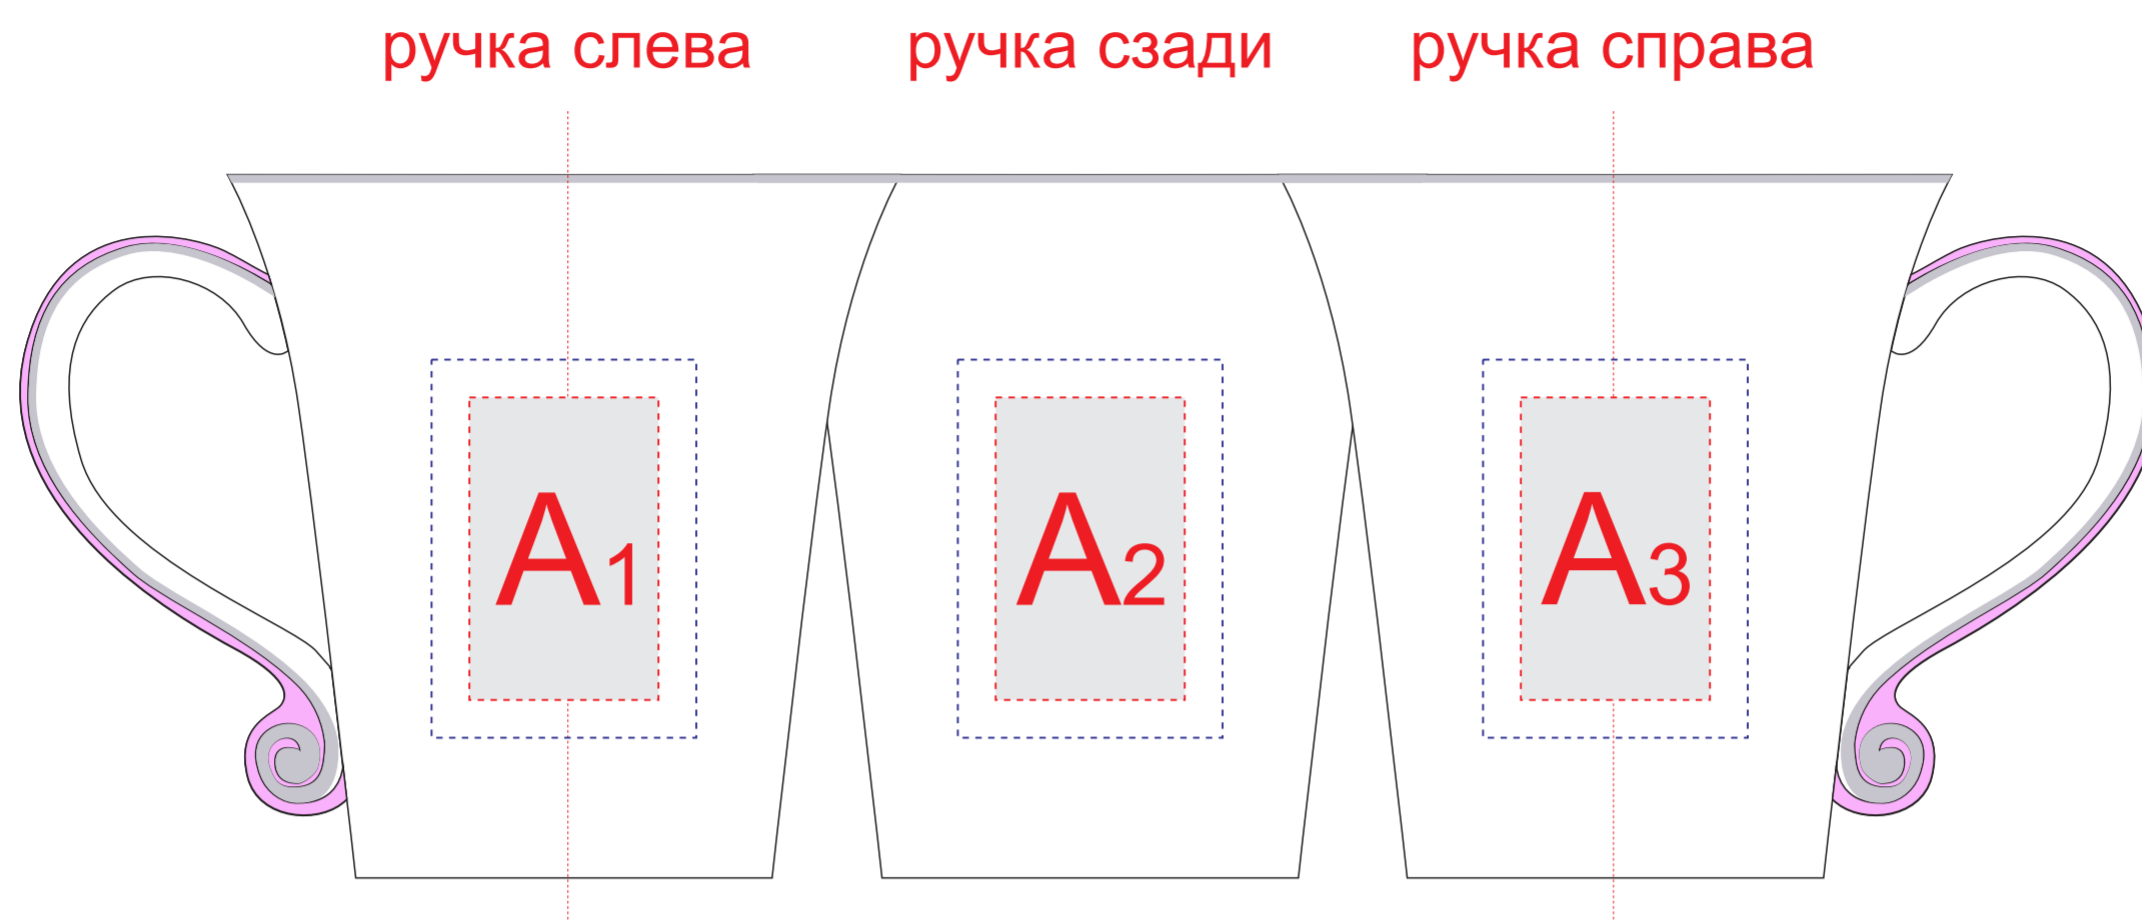

Внимание! Деколированная поверхность подходит для использования в декоративных целях, прямой контакт с пищей не рекомендуется.  
Изделия с нанесенной деколью не рекомендуется мыть в посудомоечной машине и использовать в свч.

<b>A</b>	<b>Вид нанесения</b>	<b>Макс площадь (Ш*В)</b>
	Тампопечать	25x40мм
	Деколь	35x50мм

<b>B</b>	<b>Вид нанесения</b>	<b>Макс площадь (Ш*В)</b>
	Цифровая печать на белой основе	110x35мм